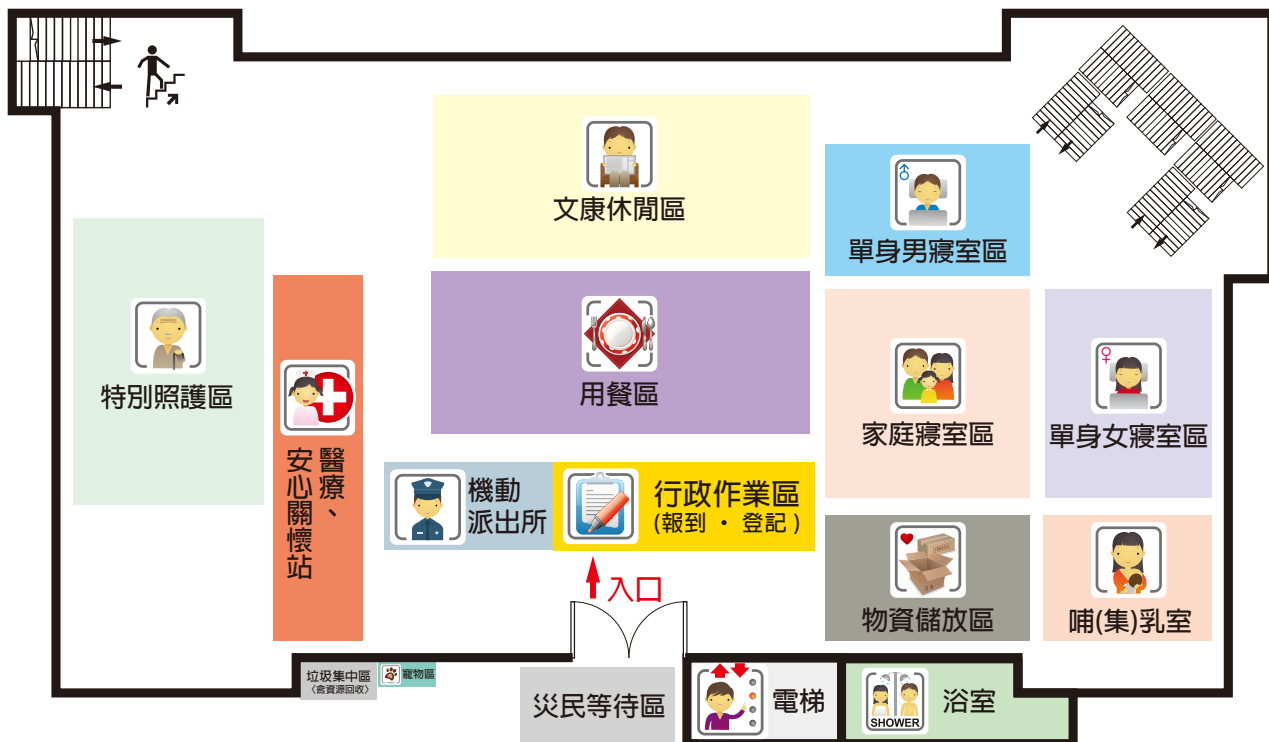

# 1F/南香客大樓(總站)

南香客大樓一樓

廚房大樓一樓

# 2F/活動中心(分站二)

1F/太子宮(分站三)

1F/活動中心(分站四)

3F/禮堂(分站五)

6F/圖資大樓羽球館(分站六)

操場

1F/活動中心