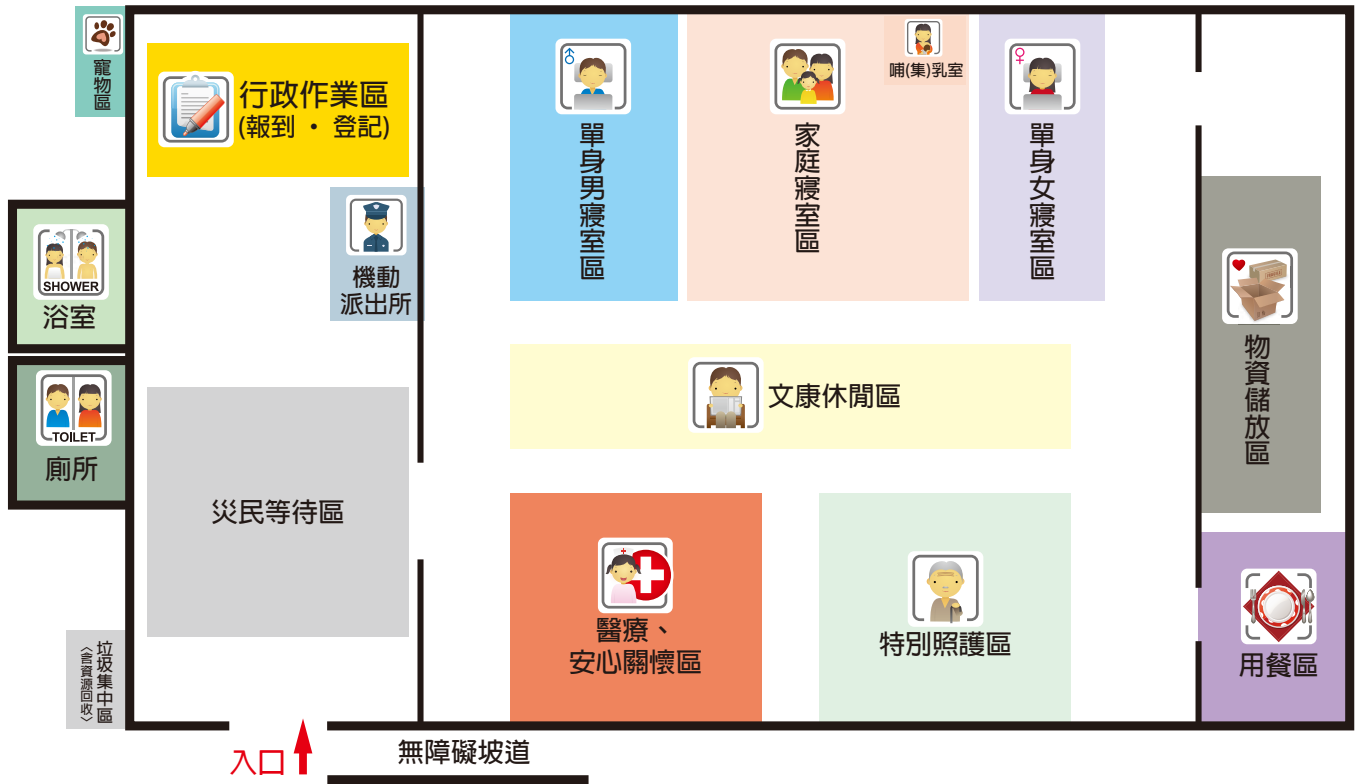

2F/活動中心

2F/活動中心

行政大樓地下室

1F/學生活動中心(中正堂)

操場

操場

操場

入口
(行走動線)

操場