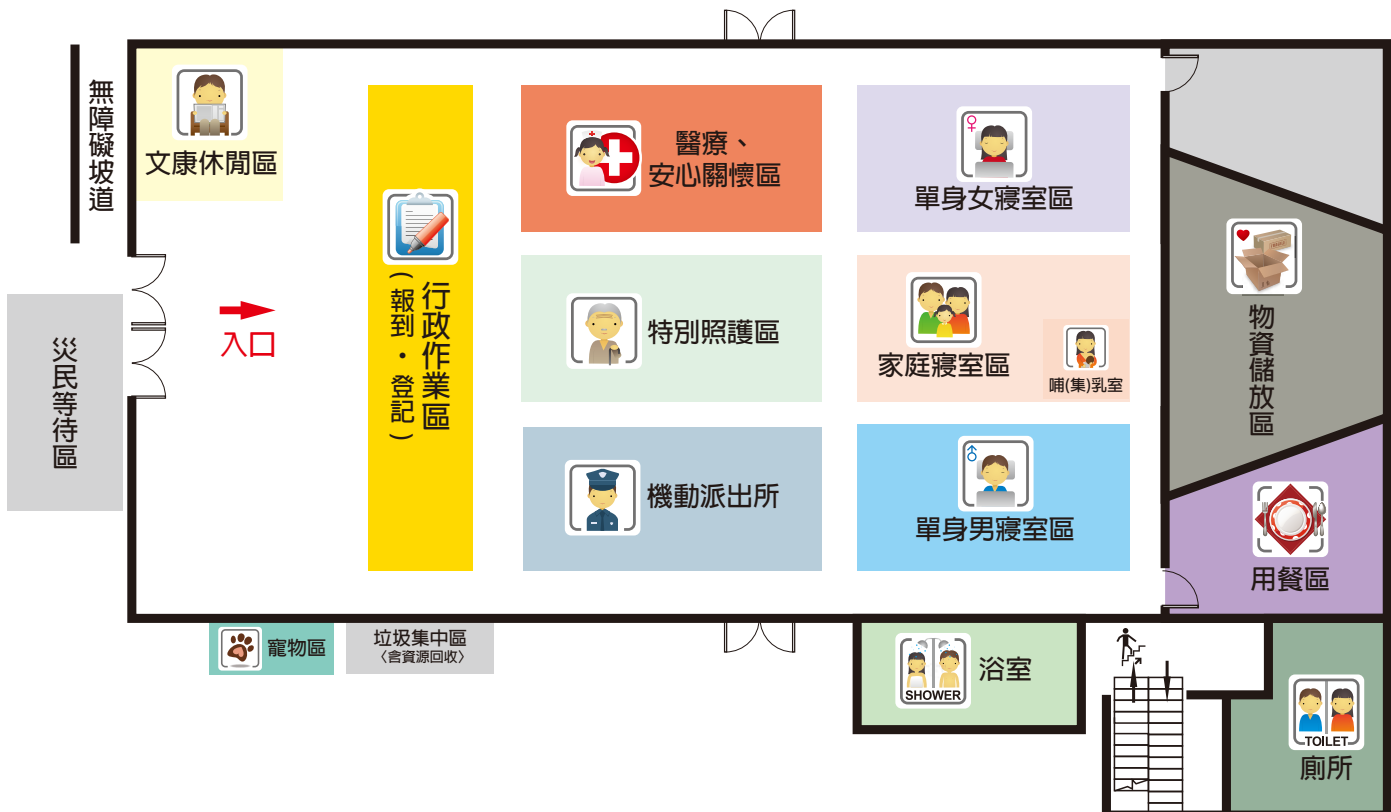

2F/活動中心

2F/活動中心

行政大樓地下室

1F/學生活動中心(中正堂)

操場

操場

操場

入口
(行走動線)

操場