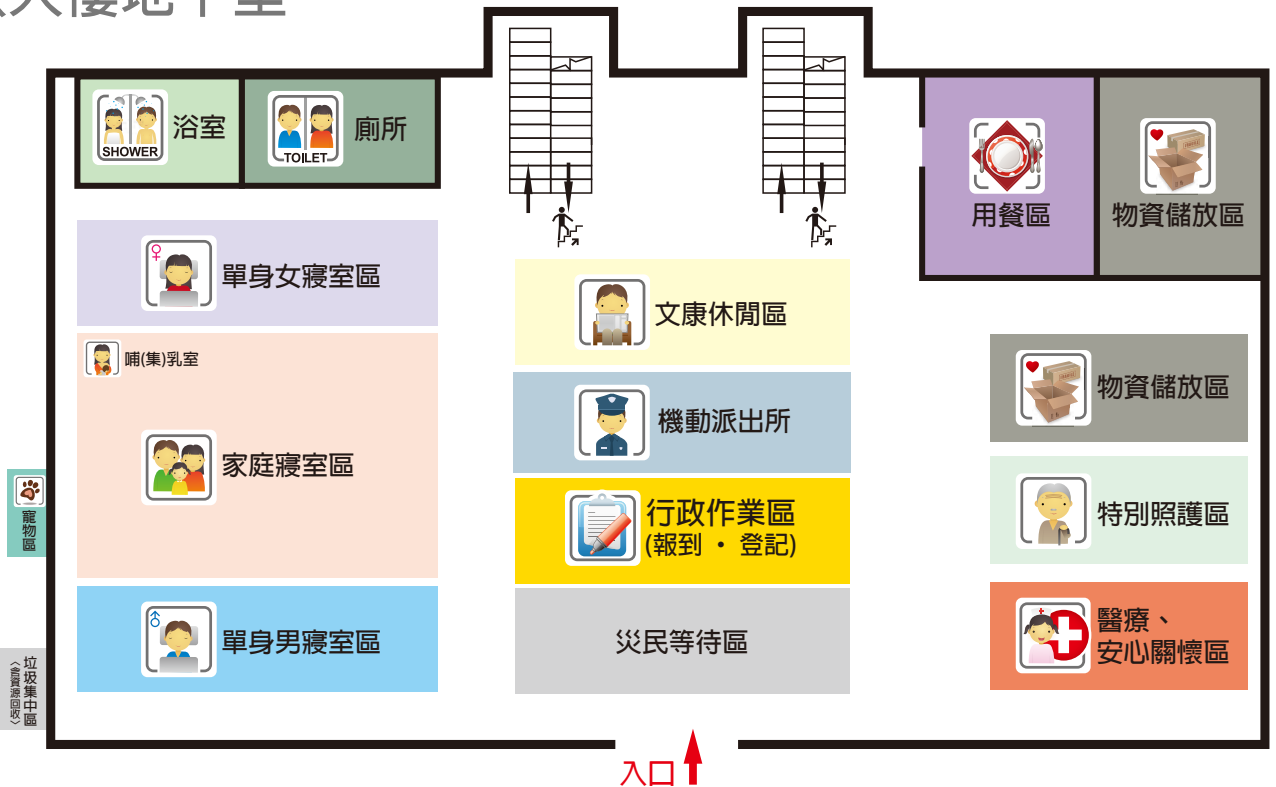

2F/活動中心

2F/活動中心

行政大樓地下室

1F/學生活動中心(中正堂)

操場

操場

操場

入口
(行走動線)

操場