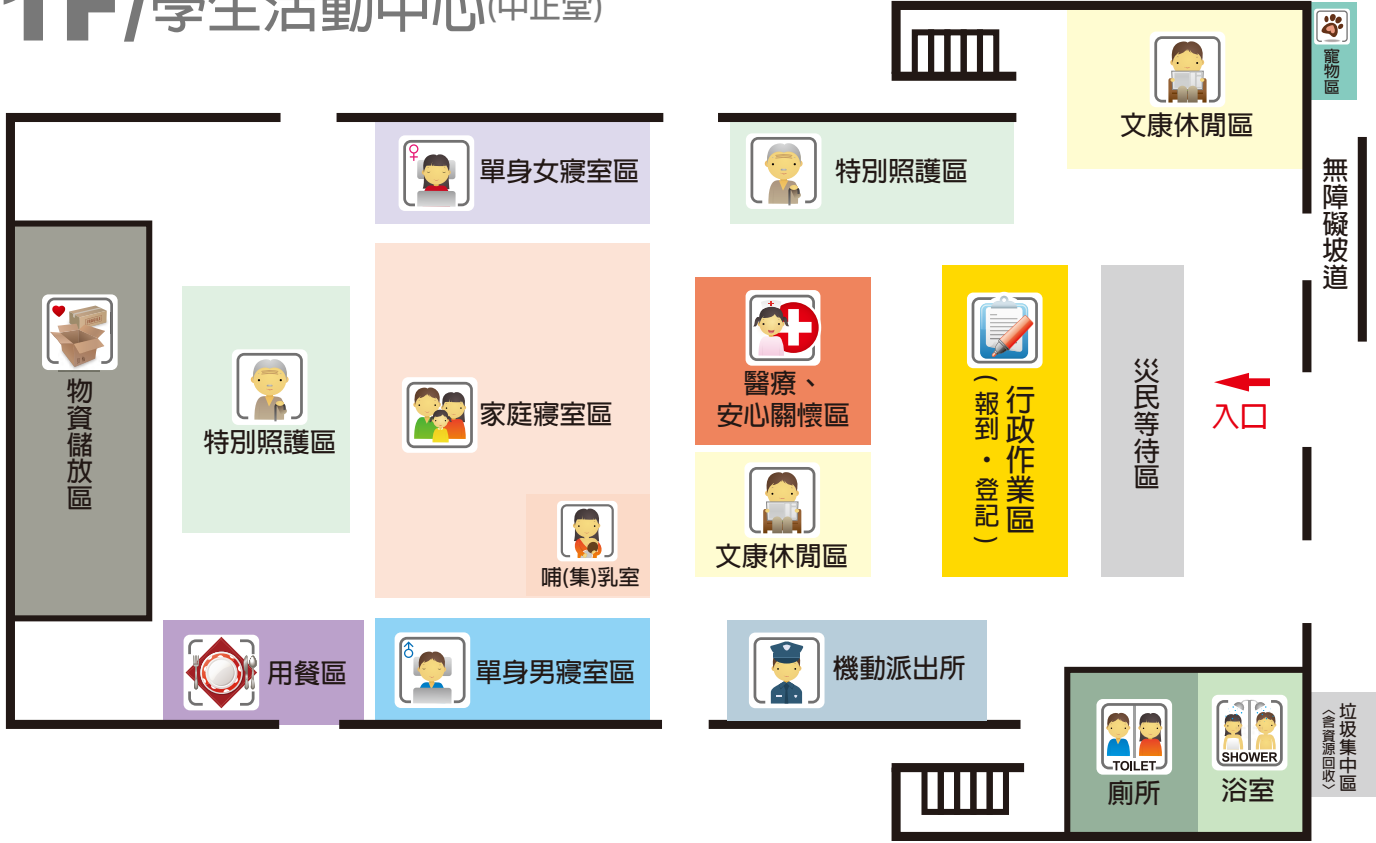

2F/活動中心

2F/活動中心

行政大樓地下室

1F/學生活動中心(中正堂)

操場

操場

操場

入口
(行走動線)

操場