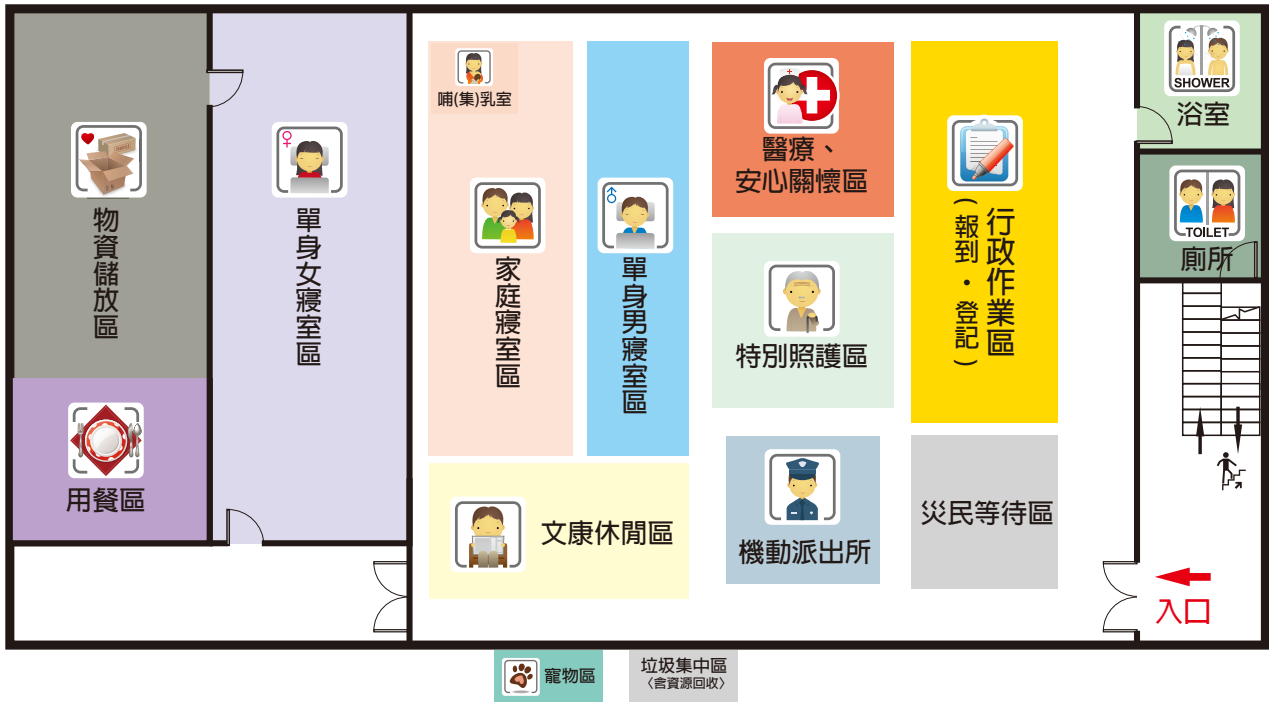

2F/活動中心

2F/活動中心

行政大樓地下室

1F/學生活動中心(中正堂)

操場

操場

操場

入口
(行走動線)

操場