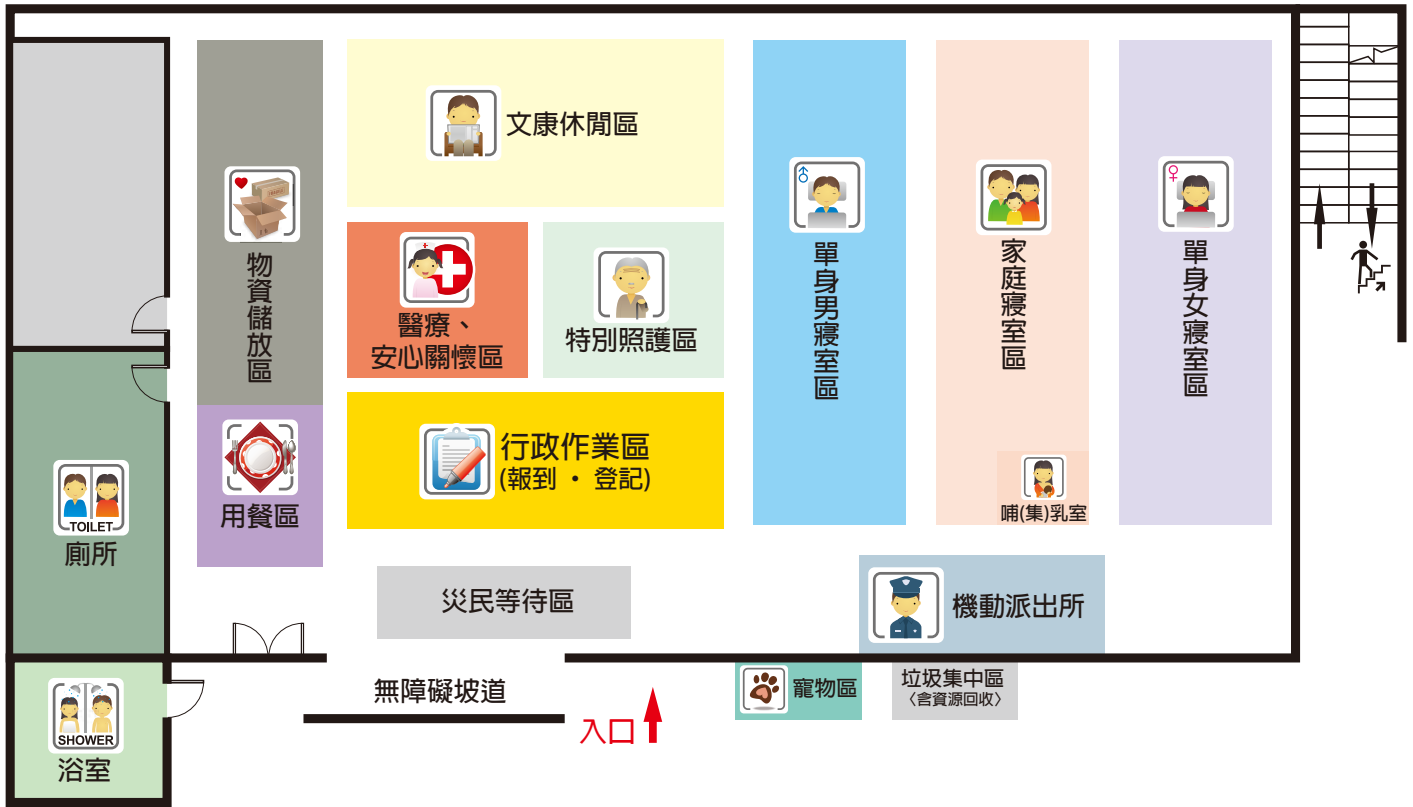

2F/活動中心

2F/活動中心

行政大樓地下室

1F/學生活動中心(中正堂)

操場

操場

操場

入口
(行走動線)

操場