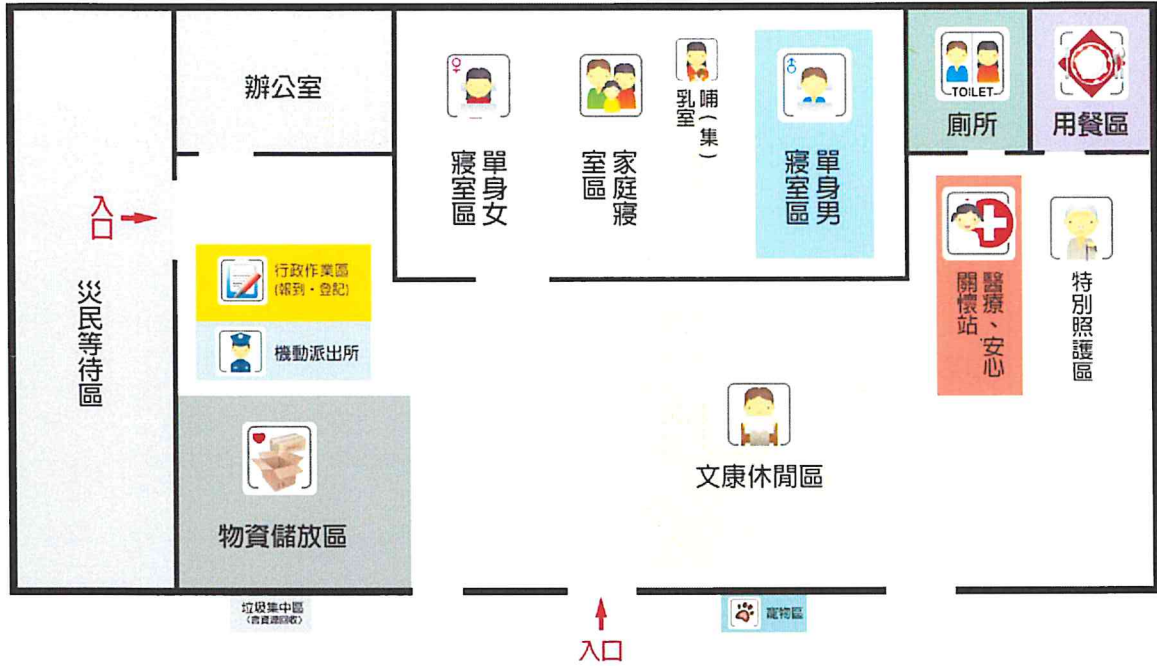

# 2F/活動中心

臺南市

佳里區營頂社區活動中心

避難收容處所平面配置圖

1F/活動中心

臺南市

佳里區六里活動中心

避難收容處所平面配置圖

1F/活動中心