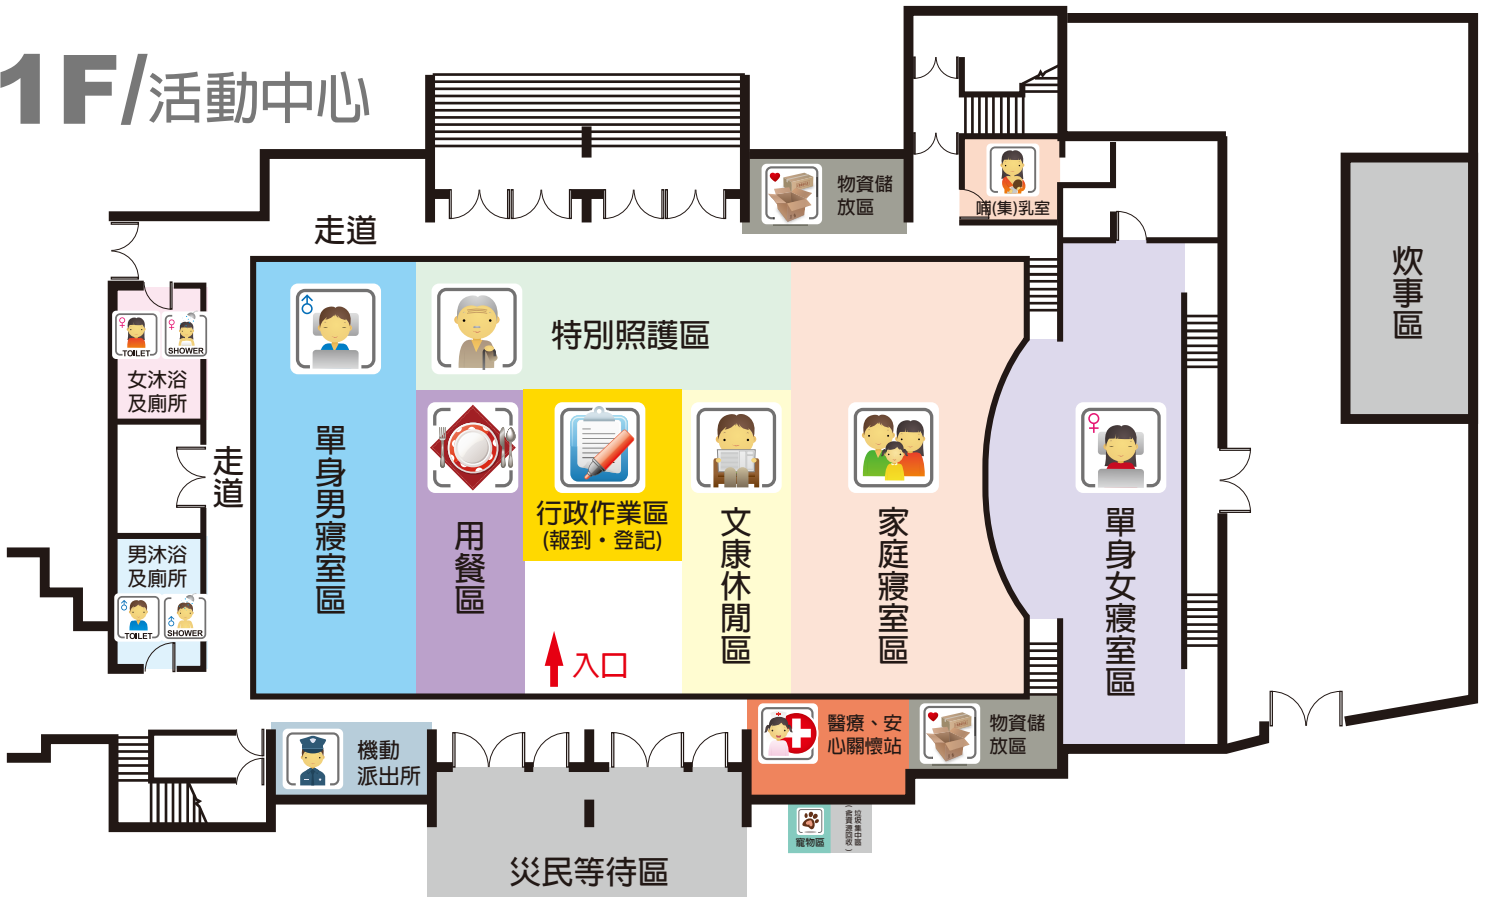

# 1F/活動中心

中山堂

操場

1F/活動中心

# 1F/學生活動中心 (第二避難所)