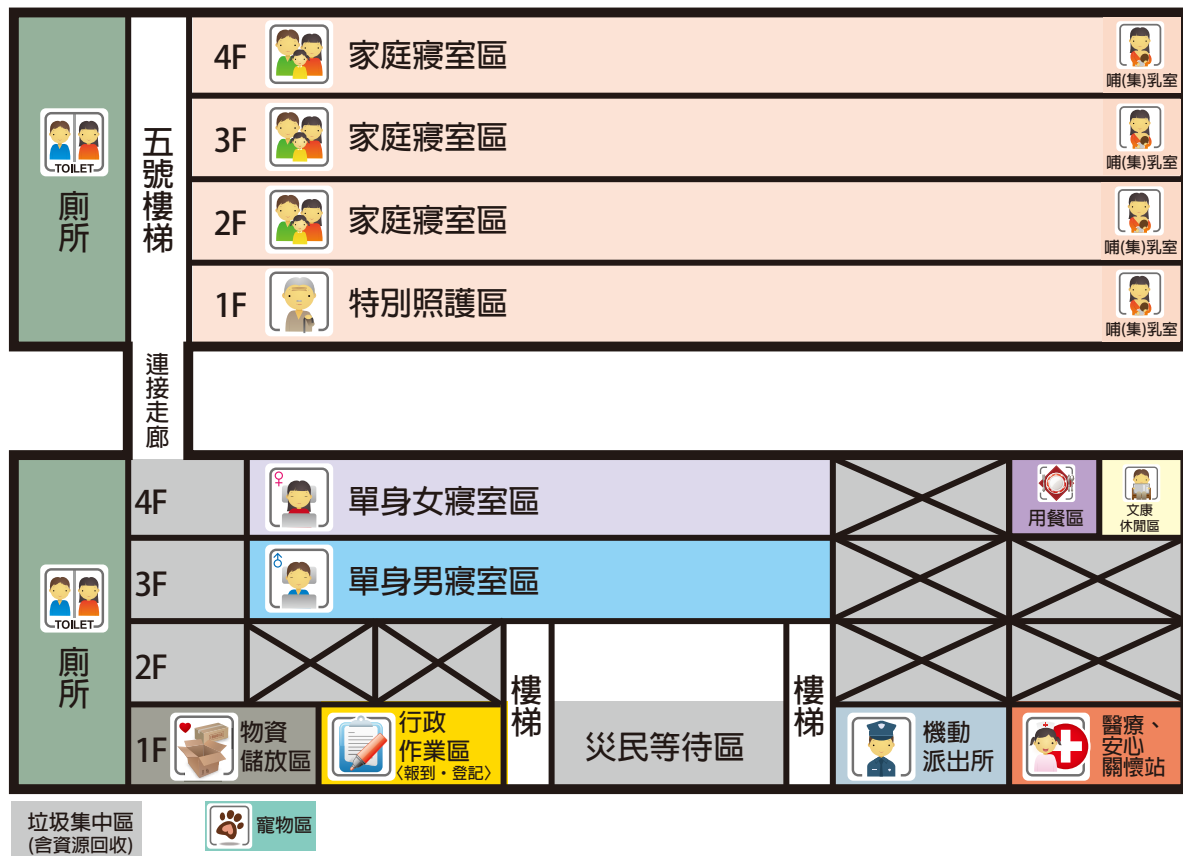

A棟
3F

A棟
2F

A棟
1F

操場

1~3F/音樂館 · 1F/活動中心

音樂館

活動中心

1~4F/育英樓 · 文薈樓 · 永欣樓

育英樓

文薈樓

永欣樓

操場

1F/教室

操場

1~4F/教學大樓·行政大樓

1F/學生活動中心

2F/學生活動中心

操場