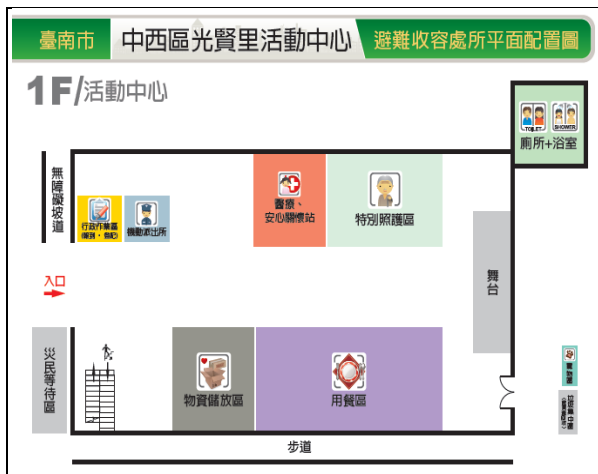

外觀照片及平面配置圖

臺南市中西區避難收容處所清冊及平面配置圖

107年2月1日更新

編號	收容處所名稱	預估收容人數	管理人	聯絡電話	地址	服務里別	可支援收容災害類型
15	五妃社區活動中心	100	陳建宇	06-2138733	臺南市中西區南門路237巷10號	五妃里	水災

外觀照片及平面配置圖

臺南市中西區避難收容處所清冊及平面配置圖

107年2月1日更新

編號	收容處所名稱	預估收容人數	管理人	聯絡電話	地址	服務里別	可支援收容災害類型
16	大涼社區活動中心	130	侯福成	0932715721	臺南市中西區府前路二段258巷55號	大涼里	水災

外觀照片及平面配置圖

臺南市中西區避難收容處所清冊及平面配置圖

107年2月1日更新

編號	收容處所名稱	預估收容人數	管理人	聯絡電話	地址	服務里別	可支援收容災害類型
17	西湖社區活動中心	260	陳中海	0931912566	臺南市中西區湖美街60巷31號	西湖里、西賢里	水災

外觀照片及平面配置圖

臺南市中西區避難收容處所清冊及平面配置圖

107年2月1日更新

編號	收容處所名稱	預估收容人數	管理人	聯絡電話	地址	服務里別	可支援收容災害類型
18	民生社區活動中心	150	陳麗樺	06-2262579	臺南市中西區保安路201之1號2樓	民生里	水災

外觀照片及平面配置圖

臺南市中西區避難收容處所清冊及平面配置圖

107年2月1日更新

編號	收容處所名稱	預估收容人數	管理人	聯絡電話	地址	服務里別	可支援收容災害類型
19	萬昌公正里活動中心	200	曾景亮	06-2234180	臺南市中西區青年路226巷20號	萬昌里、青年里、銀同里、公正里	水災

外觀照片及平面配置圖

臺南市中西區避難收容處所清冊及平面配置圖

107年2月1日更新

編號	收容處所名稱	預估收容人數	管理人	聯絡電話	地址	服務里別	可支援收容災害類型
20	光賢里活動中心	120	楊隆郡	06-3583967	臺南市中西區和善街98巷7號	光賢里、西湖里、文賢里	水災

外觀照片及平面配置圖

2F/活動中心

4F/活動中心