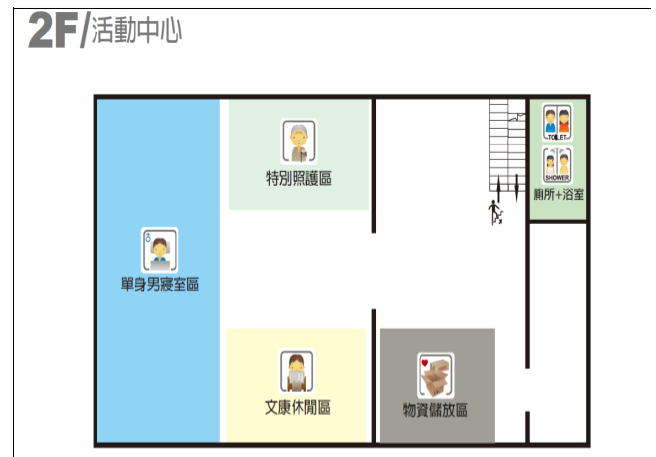

外觀照片及平面配置圖

臺南市 中西區郡西里活動中心 避難收容處所平面配置圖

2F/活動中心

臺南市中西區避難收容處所清冊及平面配置圖

107年2月1日更新

編號	收容處所名稱	預估收容人數	管理人	聯絡電話	地址	服務里別	可支援收容災害類型
7	中正里活動中心	200	陳建國	06-2235520	臺南市中西區國華街三段5號2樓、3樓	中正里	水災

外觀照片及平面配置圖

臺南市中西區避難收容處所清冊及平面配置圖

107年2月1日更新

編號	收容處所名稱	預估收容人數	管理人	聯絡電話	地址	服務里別	可支援收容災害類型
8	建國里活動中心	500	陳英俊	06-2283720	臺南市中西區永福路二段81巷1號	建國里	水災

外觀照片及平面配置圖

臺南市中西區避難收容處所清冊及平面配置圖

107年2月1日更新

編號	收容處所名稱	預估收容人數	管理人	聯絡電話	地址	服務里別	可支援收容災害類型
9	民權里活動中心	75	鄭榮霖	06-2229249	臺南市中西區民權路三段135號	民權里	水災

外觀照片及平面配置圖

臺南市中西區避難收容處所清冊及平面配置圖

107年2月1日更新

編號	收容處所名稱	預估收容人數	管理人	聯絡電話	地址	服務里別	可支援收容災害類型
10	天后里活動中心	80	王長春	06-2276839	臺南市中西區新美街167號	天后里	水災

外觀照片及平面配置圖

臺南市中西區避難收容處所清冊及平面配置圖

107年2月1日更新

編號	收容處所名稱	預估收容人數	管理人	聯絡電話	地址	服務里別	可支援收容災害類型
11	青年銀同里活動中心	100	葉煌杰	06-2233491	臺南市中西區開山路1號	萬昌里、青年里、銀同里、公正里、三民里、開山里	水災