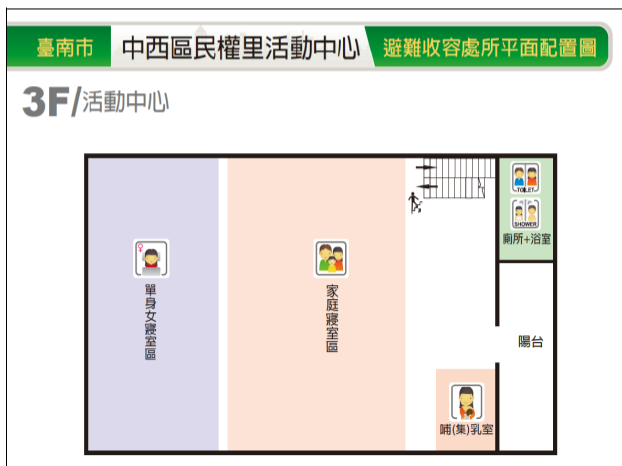

外觀照片及平面配置圖

臺南市 中西區郡西里活動中心 避難收容處所平面配置圖

2F/活動中心

臺南市中西區避難收容處所清冊及平面配置圖

107年2月1日更新

編號	收容處所名稱	預估收容人數	管理人	聯絡電話	地址	服務里別	可支援收容災害類型
7	中正里活動中心	200	陳建國	06-2235520	臺南市中西區國華街三段5號2樓、3樓	中正里	水災

外觀照片及平面配置圖

臺南市中西區避難收容處所清冊及平面配置圖

107年2月1日更新

編號	收容處所名稱	預估收容人數	管理人	聯絡電話	地址	服務里別	可支援收容災害類型
8	建國里活動中心	500	陳英俊	06-2283720	臺南市中西區永福路二段81巷1號	建國里	水災

外觀照片及平面配置圖

臺南市中西區避難收容處所清冊及平面配置圖

107年2月1日更新

編號	收容處所名稱	預估收容人數	管理人	聯絡電話	地址	服務里別	可支援收容災害類型
9	民權里活動中心	75	鄭榮霖	06-2229249	臺南市中西區民權路三段135號	民權里	水災

外觀照片及平面配置圖

臺南市中西區避難收容處所清冊及平面配置圖

107年2月1日更新

編號	收容處所名稱	預估收容人數	管理人	聯絡電話	地址	服務里別	可支援收容災害類型
10	天后里活動中心	80	王長春	06-2276839	臺南市中西區新美街167號	天后里	水災

外觀照片及平面配置圖

臺南市中西區避難收容處所清冊及平面配置圖

107年2月1日更新

編號	收容處所名稱	預估收容人數	管理人	聯絡電話	地址	服務里別	可支援收容災害類型
11	青年銀同里活動中心	100	葉煌杰	06-2233491	臺南市中西區開山路1號	萬昌里、青年里、銀同里、公正里、三民里、開山里	水災

外觀照片及平面配置圖

臺南市中西區避難收容處所清冊及平面配置圖

107年2月1日更新

編號	收容處所名稱	預估收容人數	管理人	聯絡電話	地址	服務里別	可支援收容災害類型
1 2	永福小西 三民里活動中心	240	陳弘烈	0918636187	臺南市中西區 府前路一段258 號	永福里、小西 里、三民里	水災

外觀照片及平面配置圖

A棟

B棟

臺南市中西區避難收容處所清冊及平面配置圖