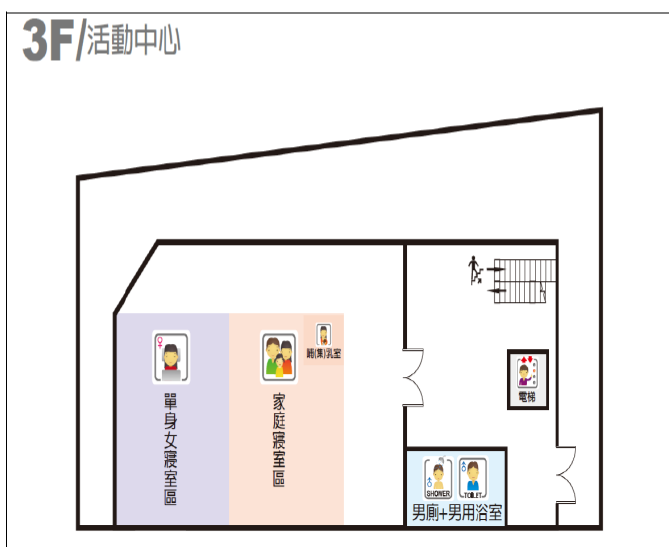

107年2月1日更新

編號	收容處所名稱	預估收容人數	管理人	聯絡電話	地址	服務里別	可支援收容災害類型
8	建國里活動中心	500	陳英俊	06-2283720	臺南市中西區永福路二段81巷1號	建國里	水災

外觀照片及平面配置圖

臺南市中西區避難收容處所清冊及平面配置圖

107年2月1日更新

編號	收容處所名稱	預估收容人數	管理人	聯絡電話	地址	服務里別	可支援收容災害類型
9	民權里活動中心	75	鄭榮霖	06-2229249	臺南市中西區民權路三段135號	民權里	水災

外觀照片及平面配置圖

臺南市中西區避難收容處所清冊及平面配置圖

107年2月1日更新

編號	收容處所名稱	預估收容人數	管理人	聯絡電話	地址	服務里別	可支援收容災害類型
10	天后里活動中心	80	王長春	06-2276839	臺南市中西區新美街167號	天后里	水災

外觀照片及平面配置圖

臺南市中西區避難收容處所清冊及平面配置圖

107年2月1日更新

編號	收容處所名稱	預估收容人數	管理人	聯絡電話	地址	服務里別	可支援收容災害類型
11	青年銀同里活動中心	100	葉煌杰	06-2233491	臺南市中西區開山路1號	萬昌里、青年里、銀同里、公正里、三民里、開山里	水災

外觀照片及平面配置圖

臺南市中西區避難收容處所清冊及平面配置圖

107年2月1日更新

編號	收容處所名稱	預估收容人數	管理人	聯絡電話	地址	服務里別	可支援收容災害類型
1 2	永福小西 三民里活動中心	240	陳弘烈	0918636187	臺南市中西區 府前路一段258 號	永福里、小西 里、三民里	水災

外觀照片及平面配置圖

A棟

B棟

臺南市中西區避難收容處所清冊及平面配置圖