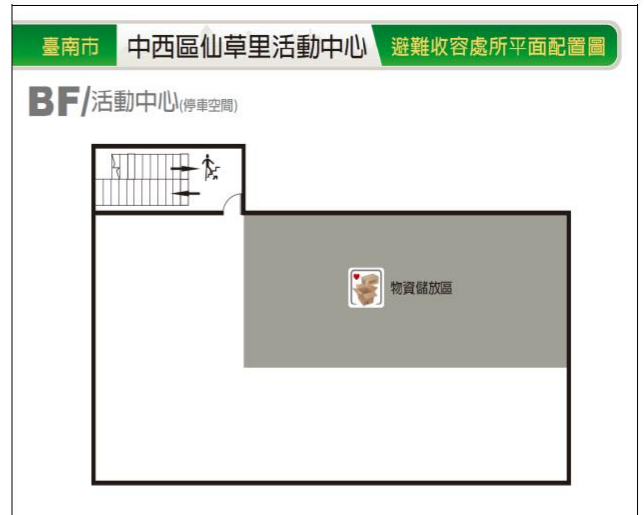

外觀照片及平面配置圖

臺南市中西區避難收容處所清冊及平面配置圖

107年2月1日更新

編號	收容處所名稱	預估收容人數	管理人	聯絡電話	地址	服務里別	可支援收容災害類型
3	中山國中	1300	許惠茹	06-2134792 #301	臺南市中西區 南寧街45號	小西里、仙草里、 大南里、進學里、 法華里、五妃里、 郡王里、郡西里、 民生里、元安里	水災、 震災

外觀照片及平面配置圖		
------------	--	---

臺南市中西區避難收容處所清冊及平面配置圖

107年2月1日更新

編號	收容處所名稱	預估收容人數	管理人	聯絡電話	地址	服務里別	可支援收容災害類型
4	協進國小	900	萬馨	06-2223369 #809	臺南市中西區 金華路四段17號	西賢里、西湖里、 光賢里、文賢里、 協和里、藥王里、 協進里、大涼里、 民主里、安海里	水災、 震災

外觀照片及平面配置圖		
------------	---	--

臺南市中西區避難收容處所清冊及平面配置圖

107年2月1日更新

編號	收容處所名稱	預估收容人數	管理人	聯絡電話	地址	服務里別	可支援收容災害類型
5	仙草里活動中心	200	曾俊仁	0927612288	臺南市中西區府緯街4巷6號	仙草里	水災

外觀照片及平面配置圖

臺南市中西區避難收容處所清冊及平面配置圖

107年2月1日更新

編號	收容處所名稱	預估收容人數	管理人	聯絡電話	地址	服務里別	可支援收容災害類型
6	郡西里活動中心	320	陳余櫻柳	0932866855	臺南市中西區郡西路35號2樓	郡西里	水災