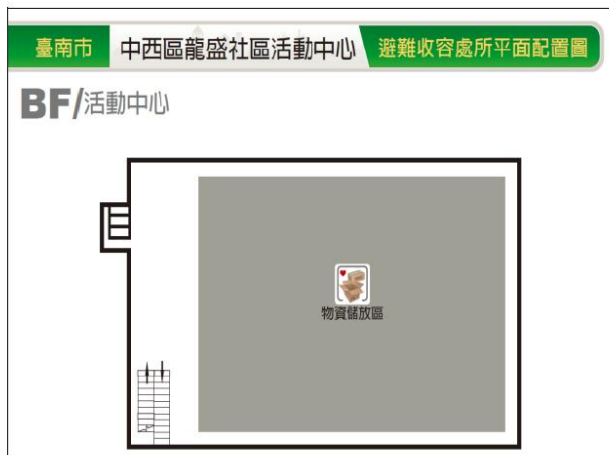

外觀照片及平面配置圖

臺南市中西區避難收容處所清冊及平面配置圖

107年2月1日更新

編號	收容處所名稱	預估收容人數	管理人	聯絡電話	地址	服務里別	可支援收容災害類型
10	天后里活動中心	80	王長春	06-2276839	臺南市中西區新美街167號	天后里	水災

外觀照片及平面配置圖

臺南市中西區避難收容處所清冊及平面配置圖

107年2月1日更新

編號	收容處所名稱	預估收容人數	管理人	聯絡電話	地址	服務里別	可支援收容災害類型
11	青年銀同里活動中心	100	葉煌杰	06-2233491	臺南市中西區開山路1號	萬昌里、青年里、銀同里、公正里、三民里、開山里	水災

外觀照片及平面配置圖

臺南市中西區避難收容處所清冊及平面配置圖

107年2月1日更新

編號	收容處所名稱	預估收容人數	管理人	聯絡電話	地址	服務里別	可支援收容災害類型
1 2	永福小西 三民里活動中心	240	陳弘烈	0918636187	臺南市中西區 府前路一段258 號	永福里、小西 里、三民里	水災

外觀照片及平面配置圖

A棟

B棟

臺南市中西區避難收容處所清冊及平面配置圖

107年2月1日更新

編號	收容處所名稱	預估收容人數	管理人	聯絡電話	地址	服務里別	可支援收容災害類型
13	龍盛社區活動中心	350	邱彌文	06-2288409	臺南市中西區民權路三段232號	藥王里	水災

外觀照片及平面配置圖

臺南市中西區避難收容處所清冊及平面配置圖

107年2月1日更新

編號	收容處所名稱	預估收容人數	管理人	聯絡電話	地址	服務里別	可支援收容災害類型
14	中頭社區活動中心	100	陳錦源	0929767263	臺南市中西區保安路201之1號1樓	民生里	水災

外觀照片及平面配置圖

臺南市中西區避難收容處所清冊及平面配置圖

107年2月1日更新

編號	收容處所名稱	預估收容人數	管理人	聯絡電話	地址	服務里別	可支援收容災害類型
15	五妃社區活動中心	100	陳建宇	06-2138733	臺南市中西區南門路237巷10號	五妃里	水災

外觀照片及平面配置圖

臺南市中西區避難收容處所清冊及平面配置圖

107年2月1日更新

編號	收容處所名稱	預估收容人數	管理人	聯絡電話	地址	服務里別	可支援收容災害類型
16	大涼社區活動中心	130	侯福成	0932715721	臺南市中西區府前路二段258巷55號	大涼里	水災