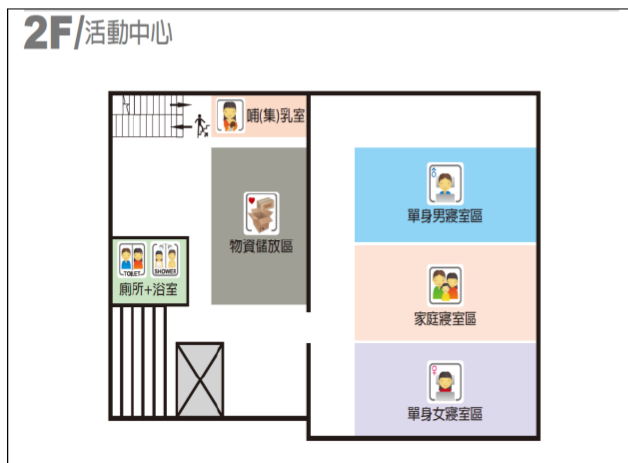

臺南市中西區避難收容處所清冊及平面配置圖

107年2月1日更新

編號	收容處所名稱	預估收容人數	管理人	聯絡電話	地址	服務里別	可支援收容災害類型
5	仙草里活動中心	200	曾俊仁	0927612288	臺南市中西區府緯街4巷6號	仙草里	水災

外觀照片及平面配置圖

臺南市中西區避難收容處所清冊及平面配置圖

107年2月1日更新

編號	收容處所名稱	預估收容人數	管理人	聯絡電話	地址	服務里別	可支援收容災害類型
6	郡西里活動中心	320	陳余櫻柳	0932866855	臺南市中西區郡西路35號2樓	郡西里	水災

外觀照片及平面配置圖

臺南市 中西區郡西里活動中心 避難收容處所平面配置圖

2F/活動中心

臺南市中西區避難收容處所清冊及平面配置圖

107年2月1日更新

編號	收容處所名稱	預估收容人數	管理人	聯絡電話	地址	服務里別	可支援收容災害類型
7	中正里活動中心	200	陳建國	06-2235520	臺南市中西區國華街三段5號2樓、3樓	中正里	水災

外觀照片及平面配置圖

臺南市中西區避難收容處所清冊及平面配置圖

107年2月1日更新

編號	收容處所名稱	預估收容人數	管理人	聯絡電話	地址	服務里別	可支援收容災害類型
8	建國里活動中心	500	陳英俊	06-2283720	臺南市中西區永福路二段81巷1號	建國里	水災

外觀照片及平面配置圖

臺南市中西區避難收容處所清冊及平面配置圖

107年2月1日更新

編號	收容處所名稱	預估收容人數	管理人	聯絡電話	地址	服務里別	可支援收容災害類型
9	民權里活動中心	75	鄭榮霖	06-2229249	臺南市中西區民權路三段135號	民權里	水災