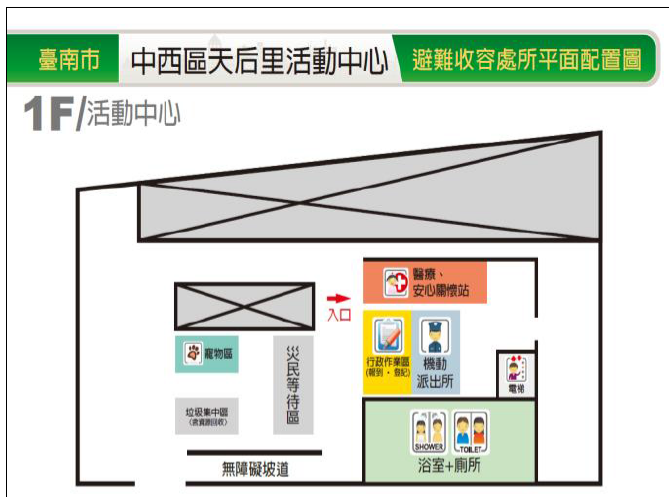

107年2月1日更新

編號	收容處所名稱	預估收容人數	管理人	聯絡電話	地址	服務里別	可支援收容災害類型
8	建國里活動中心	500	陳英俊	06-2283720	臺南市中西區永福路二段81巷1號	建國里	水災

外觀照片及平面配置圖

臺南市中西區避難收容處所清冊及平面配置圖

107年2月1日更新

編號	收容處所名稱	預估收容人數	管理人	聯絡電話	地址	服務里別	可支援收容災害類型
9	民權里活動中心	75	鄭榮霖	06-2229249	臺南市中西區民權路三段135號	民權里	水災

外觀照片及平面配置圖

臺南市中西區避難收容處所清冊及平面配置圖

107年2月1日更新

編號	收容處所名稱	預估收容人數	管理人	聯絡電話	地址	服務里別	可支援收容災害類型
10	天后里活動中心	80	王長春	06-2276839	臺南市中西區新美街167號	天后里	水災

外觀照片及平面配置圖

臺南市中西區避難收容處所清冊及平面配置圖

107年2月1日更新

編號	收容處所名稱	預估收容人數	管理人	聯絡電話	地址	服務里別	可支援收容災害類型
11	青年銀同里活動中心	100	葉煌杰	06-2233491	臺南市中西區開山路1號	萬昌里、青年里、銀同里、公正里、三民里、開山里	水災

外觀照片及平面配置圖

臺南市中西區避難收容處所清冊及平面配置圖

107年2月1日更新

編號	收容處所名稱	預估收容人數	管理人	聯絡電話	地址	服務里別	可支援收容災害類型
1 2	永福小西 三民里活動中心	240	陳弘烈	0918636187	臺南市中西區 府前路一段258 號	永福里、小西 里、三民里	水災

外觀照片及平面配置圖

A棟

B棟

臺南市中西區避難收容處所清冊及平面配置圖

107年2月1日更新

編號	收容處所名稱	預估收容人數	管理人	聯絡電話	地址	服務里別	可支援收容災害類型
13	龍盛社區活動中心	350	邱彌文	06-2288409	臺南市中西區民權路三段232號	藥王里	水災

外觀照片及平面配置圖

臺南市中西區避難收容處所清冊及平面配置圖

107年2月1日更新

編號	收容處所名稱	預估收容人數	管理人	聯絡電話	地址	服務里別	可支援收容災害類型
14	中頭社區活動中心	100	陳錦源	0929767263	臺南市中西區保安路201之1號1樓	民生里	水災