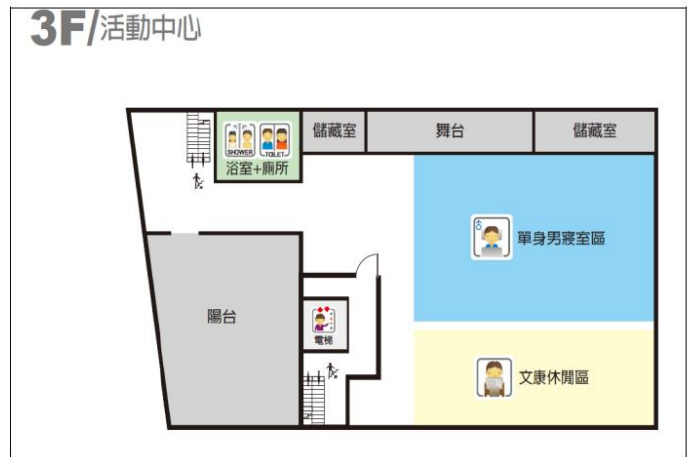

外觀照片及平面配置圖

臺南市中西區避難收容處所清冊及平面配置圖

107年2月1日更新

編號	收容處所名稱	預估收容人數	管理人	聯絡電話	地址	服務里別	可支援收容災害類型
10	天后里活動中心	80	王長春	06-2276839	臺南市中西區新美街167號	天后里	水災

外觀照片及平面配置圖

臺南市中西區避難收容處所清冊及平面配置圖

107年2月1日更新

編號	收容處所名稱	預估收容人數	管理人	聯絡電話	地址	服務里別	可支援收容災害類型
11	青年銀同里活動中心	100	葉煌杰	06-2233491	臺南市中西區開山路1號	萬昌里、青年里、銀同里、公正里、三民里、開山里	水災

外觀照片及平面配置圖

臺南市中西區避難收容處所清冊及平面配置圖

107年2月1日更新

編號	收容處所名稱	預估收容人數	管理人	聯絡電話	地址	服務里別	可支援收容災害類型
1 2	永福小西 三民里活動中心	240	陳弘烈	0918636187	臺南市中西區 府前路一段258 號	永福里、小西 里、三民里	水災

外觀照片及平面配置圖

A棟

B棟

臺南市中西區避難收容處所清冊及平面配置圖

107年2月1日更新

編號	收容處所名稱	預估收容人數	管理人	聯絡電話	地址	服務里別	可支援收容災害類型
13	龍盛社區活動中心	350	邱彌文	06-2288409	臺南市中西區民權路三段232號	藥王里	水災

外觀照片及平面配置圖

臺南市中西區避難收容處所清冊及平面配置圖

107年2月1日更新

編號	收容處所名稱	預估收容人數	管理人	聯絡電話	地址	服務里別	可支援收容災害類型
14	中頭社區活動中心	100	陳錦源	0929767263	臺南市中西區保安路201之1號1樓	民生里	水災

外觀照片及平面配置圖

臺南市中西區避難收容處所清冊及平面配置圖

107年2月1日更新

編號	收容處所名稱	預估收容人數	管理人	聯絡電話	地址	服務里別	可支援收容災害類型
15	五妃社區活動中心	100	陳建宇	06-2138733	臺南市中西區南門路237巷10號	五妃里	水災

外觀照片及平面配置圖

臺南市中西區避難收容處所清冊及平面配置圖

107年2月1日更新

編號	收容處所名稱	預估收容人數	管理人	聯絡電話	地址	服務里別	可支援收容災害類型
16	大涼社區活動中心	130	侯福成	0932715721	臺南市中西區府前路二段258巷55號	大涼里	水災