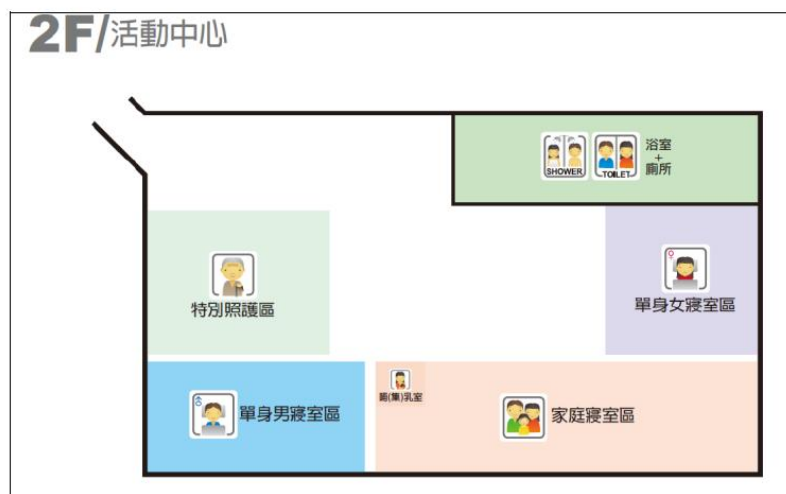

107年2月1日更新

編號	收容處所名稱	預估收容人數	管理人	聯絡電話	地址	服務里別	可支援收容災害類型
13	龍盛社區活動中心	350	邱彌文	06-2288409	臺南市中西區民權路三段232號	藥王里	水災

外觀照片及平面配置圖

臺南市中西區避難收容處所清冊及平面配置圖

107年2月1日更新

編號	收容處所名稱	預估收容人數	管理人	聯絡電話	地址	服務里別	可支援收容災害類型
14	中頭社區活動中心	100	陳錦源	0929767263	臺南市中西區保安路201之1號1樓	民生里	水災

外觀照片及平面配置圖

臺南市中西區避難收容處所清冊及平面配置圖

107年2月1日更新

編號	收容處所名稱	預估收容人數	管理人	聯絡電話	地址	服務里別	可支援收容災害類型
15	五妃社區活動中心	100	陳建宇	06-2138733	臺南市中西區南門路237巷10號	五妃里	水災

外觀照片及平面配置圖

臺南市中西區避難收容處所清冊及平面配置圖

107年2月1日更新

編號	收容處所名稱	預估收容人數	管理人	聯絡電話	地址	服務里別	可支援收容災害類型
16	大涼社區活動中心	130	侯福成	0932715721	臺南市中西區府前路二段258巷55號	大涼里	水災

外觀照片及平面配置圖

臺南市中西區避難收容處所清冊及平面配置圖

107年2月1日更新

編號	收容處所名稱	預估收容人數	管理人	聯絡電話	地址	服務里別	可支援收容災害類型
17	西湖社區活動中心	260	陳中海	0931912566	臺南市中西區湖美街60巷31號	西湖里、西賢里	水災

外觀照片及平面配置圖

臺南市中西區避難收容處所清冊及平面配置圖

107年2月1日更新

編號	收容處所名稱	預估收容人數	管理人	聯絡電話	地址	服務里別	可支援收容災害類型
18	民生社區活動中心	150	陳麗樺	06-2262579	臺南市中西區保安路201之1號2樓	民生里	水災

外觀照片及平面配置圖

臺南市中西區避難收容處所清冊及平面配置圖

107年2月1日更新

編號	收容處所名稱	預估收容人數	管理人	聯絡電話	地址	服務里別	可支援收容災害類型
19	萬昌公正里活動中心	200	曾景亮	06-2234180	臺南市中西區青年路226巷20號	萬昌里、青年里、銀同里、公正里	水災

外觀照片及平面配置圖

臺南市中西區避難收容處所清冊及平面配置圖

107年2月1日更新

編號	收容處所名稱	預估收容人數	管理人	聯絡電話	地址	服務里別	可支援收容災害類型
20	光賢里活動中心	120	楊隆郡	06-3583967	臺南市中西區和善街98巷7號	光賢里、西湖里、文賢里	水災