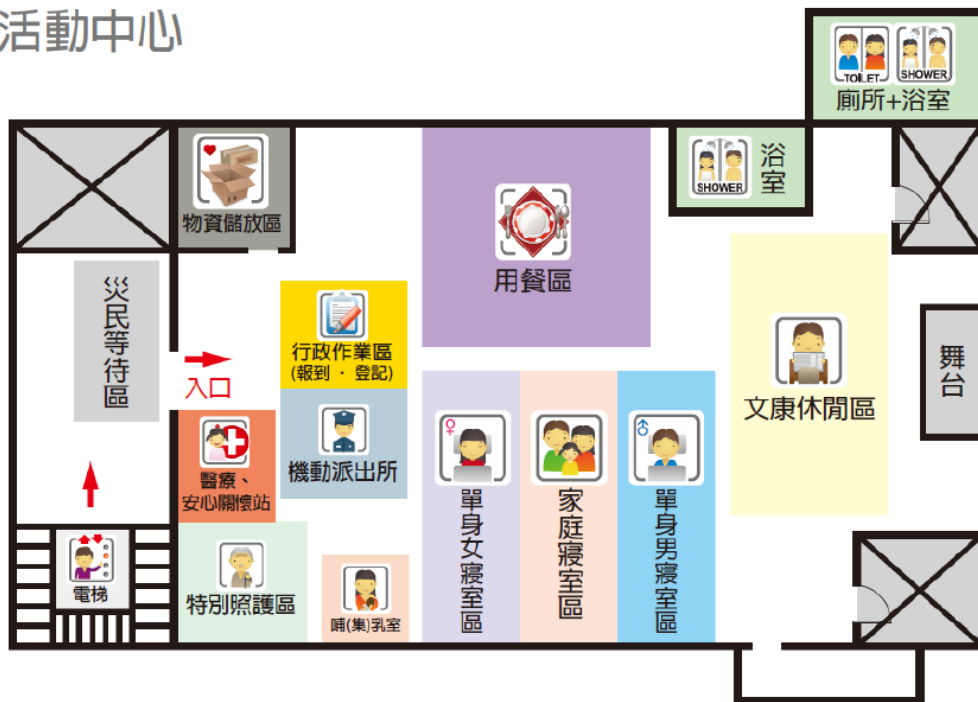

臺南市中西區避難收容處所清冊及平面配置圖

107年2月1日更新

編號	收容處所名稱	預估收容人數	管理人	聯絡電話	地址	服務里別	可支援收容災害類型
4	協進國小	900	萬馨	06-2223369 #809	臺南市中西區 金華路四段17號	西賢里、西湖里、 光賢里、文賢里、 協和里、藥王里、 協進里、大涼里、 民主里、安海里	水災、 震災

外觀照片及平面配置圖		
------------	---	--

臺南市中西區避難收容處所清冊及平面配置圖

107年2月1日更新

編號	收容處所名稱	預估收容人數	管理人	聯絡電話	地址	服務里別	可支援收容災害類型
5	仙草里活動中心	200	曾俊仁	0927612288	臺南市中西區府緯街4巷6號	仙草里	水災

外觀照片及平面配置圖

臺南市中西區避難收容處所清冊及平面配置圖

107年2月1日更新

編號	收容處所名稱	預估收容人數	管理人	聯絡電話	地址	服務里別	可支援收容災害類型
6	郡西里活動中心	320	陳余櫻柳	0932866855	臺南市中西區郡西路35號2樓	郡西里	水災

外觀照片及平面配置圖

臺南市 中西區郡西里活動中心 避難收容處所平面配置圖

2F/活動中心

臺南市中西區避難收容處所清冊及平面配置圖

107年2月1日更新

編號	收容處所名稱	預估收容人數	管理人	聯絡電話	地址	服務里別	可支援收容災害類型
7	中正里活動中心	200	陳建國	06-2235520	臺南市中西區國華街三段5號2樓、3樓	中正里	水災

外觀照片及平面配置圖

臺南市中西區避難收容處所清冊及平面配置圖