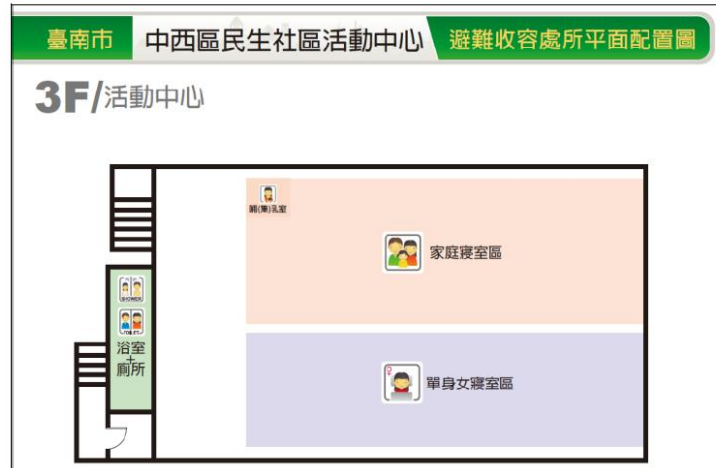

外觀照片及平面配置圖

臺南市中西區避難收容處所清冊及平面配置圖

107年2月1日更新

編號	收容處所名稱	預估收容人數	管理人	聯絡電話	地址	服務里別	可支援收容災害類型
15	五妃社區活動中心	100	陳建宇	06-2138733	臺南市中西區南門路237巷10號	五妃里	水災

外觀照片及平面配置圖

臺南市中西區避難收容處所清冊及平面配置圖

107年2月1日更新

編號	收容處所名稱	預估收容人數	管理人	聯絡電話	地址	服務里別	可支援收容災害類型
16	大涼社區活動中心	130	侯福成	0932715721	臺南市中西區府前路二段258巷55號	大涼里	水災

外觀照片及平面配置圖

臺南市中西區避難收容處所清冊及平面配置圖

107年2月1日更新

編號	收容處所名稱	預估收容人數	管理人	聯絡電話	地址	服務里別	可支援收容災害類型
17	西湖社區活動中心	260	陳中海	0931912566	臺南市中西區湖美街60巷31號	西湖里、西賢里	水災

外觀照片及平面配置圖

臺南市中西區避難收容處所清冊及平面配置圖

107年2月1日更新

編號	收容處所名稱	預估收容人數	管理人	聯絡電話	地址	服務里別	可支援收容災害類型
18	民生社區活動中心	150	陳麗樺	06-2262579	臺南市中西區保安路201之1號2樓	民生里	水災

外觀照片及平面配置圖

臺南市中西區避難收容處所清冊及平面配置圖

107年2月1日更新

編號	收容處所名稱	預估收容人數	管理人	聯絡電話	地址	服務里別	可支援收容災害類型
19	萬昌公正里活動中心	200	曾景亮	06-2234180	臺南市中西區青年路226巷20號	萬昌里、青年里、銀同里、公正里	水災

外觀照片及平面配置圖

臺南市中西區避難收容處所清冊及平面配置圖

107年2月1日更新

編號	收容處所名稱	預估收容人數	管理人	聯絡電話	地址	服務里別	可支援收容災害類型
20	光賢里活動中心	120	楊隆郡	06-3583967	臺南市中西區和善街98巷7號	光賢里、西湖里、文賢里	水災