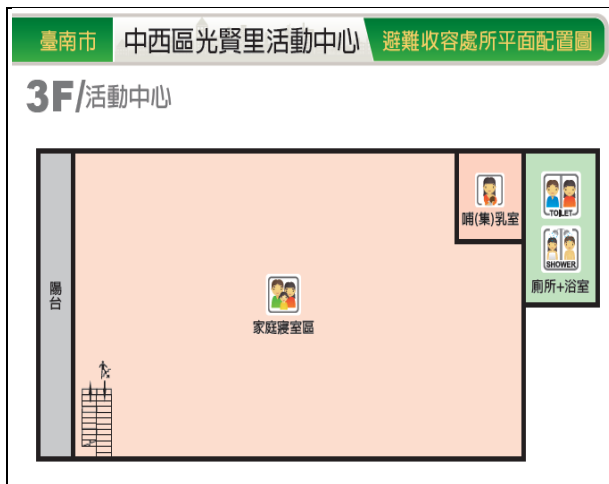

外觀照片及平面配置圖

臺南市中西區避難收容處所清冊及平面配置圖

107年2月1日更新

編號	收容處所名稱	預估收容人數	管理人	聯絡電話	地址	服務里別	可支援收容災害類型
15	五妃社區活動中心	100	陳建宇	06-2138733	臺南市中西區南門路237巷10號	五妃里	水災

外觀照片及平面配置圖

臺南市中西區避難收容處所清冊及平面配置圖

107年2月1日更新

編號	收容處所名稱	預估收容人數	管理人	聯絡電話	地址	服務里別	可支援收容災害類型
16	大涼社區活動中心	130	侯福成	0932715721	臺南市中西區府前路二段258巷55號	大涼里	水災

外觀照片及平面配置圖

臺南市中西區避難收容處所清冊及平面配置圖

107年2月1日更新

編號	收容處所名稱	預估收容人數	管理人	聯絡電話	地址	服務里別	可支援收容災害類型
17	西湖社區活動中心	260	陳中海	0931912566	臺南市中西區湖美街60巷31號	西湖里、西賢里	水災

外觀照片及平面配置圖

臺南市中西區避難收容處所清冊及平面配置圖

107年2月1日更新

編號	收容處所名稱	預估收容人數	管理人	聯絡電話	地址	服務里別	可支援收容災害類型
18	民生社區活動中心	150	陳麗樺	06-2262579	臺南市中西區保安路201之1號2樓	民生里	水災

外觀照片及平面配置圖

臺南市中西區避難收容處所清冊及平面配置圖

107年2月1日更新

編號	收容處所名稱	預估收容人數	管理人	聯絡電話	地址	服務里別	可支援收容災害類型
19	萬昌公正里活動中心	200	曾景亮	06-2234180	臺南市中西區青年路226巷20號	萬昌里、青年里、銀同里、公正里	水災

外觀照片及平面配置圖

臺南市中西區避難收容處所清冊及平面配置圖

107年2月1日更新

編號	收容處所名稱	預估收容人數	管理人	聯絡電話	地址	服務里別	可支援收容災害類型
20	光賢里活動中心	120	楊隆郡	06-3583967	臺南市中西區和善街98巷7號	光賢里、西湖里、文賢里	水災

外觀照片及平面配置圖

2F/活動中心

4F/活動中心