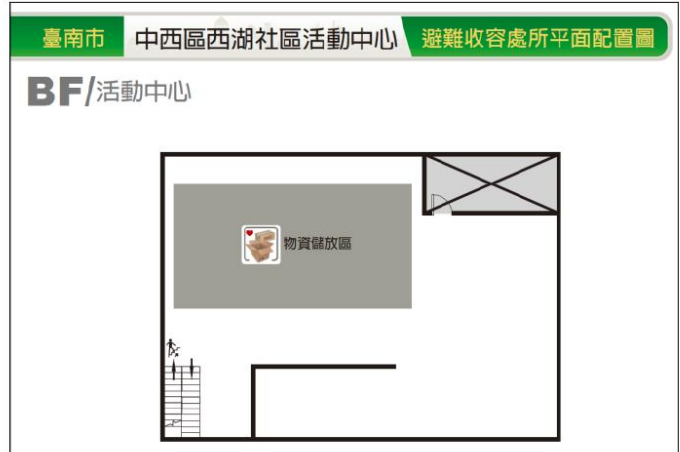

外觀照片及平面配置圖

臺南市中西區避難收容處所清冊及平面配置圖

107年2月1日更新

編號	收容處所名稱	預估收容人數	管理人	聯絡電話	地址	服務里別	可支援收容災害類型
15	五妃社區活動中心	100	陳建宇	06-2138733	臺南市中西區南門路237巷10號	五妃里	水災

外觀照片及平面配置圖

臺南市中西區避難收容處所清冊及平面配置圖

107年2月1日更新

編號	收容處所名稱	預估收容人數	管理人	聯絡電話	地址	服務里別	可支援收容災害類型
16	大涼社區活動中心	130	侯福成	0932715721	臺南市中西區府前路二段258巷55號	大涼里	水災

外觀照片及平面配置圖

臺南市中西區避難收容處所清冊及平面配置圖

107年2月1日更新

編號	收容處所名稱	預估收容人數	管理人	聯絡電話	地址	服務里別	可支援收容災害類型
17	西湖社區活動中心	260	陳中海	0931912566	臺南市中西區湖美街60巷31號	西湖里、西賢里	水災

外觀照片及平面配置圖

臺南市中西區避難收容處所清冊及平面配置圖

107年2月1日更新

編號	收容處所名稱	預估收容人數	管理人	聯絡電話	地址	服務里別	可支援收容災害類型
18	民生社區活動中心	150	陳麗樺	06-2262579	臺南市中西區保安路201之1號2樓	民生里	水災

外觀照片及平面配置圖

臺南市中西區避難收容處所清冊及平面配置圖

107年2月1日更新

編號	收容處所名稱	預估收容人數	管理人	聯絡電話	地址	服務里別	可支援收容災害類型
19	萬昌公正里活動中心	200	曾景亮	06-2234180	臺南市中西區青年路226巷20號	萬昌里、青年里、銀同里、公正里	水災

外觀照片及平面配置圖

臺南市中西區避難收容處所清冊及平面配置圖

107年2月1日更新

編號	收容處所名稱	預估收容人數	管理人	聯絡電話	地址	服務里別	可支援收容災害類型
20	光賢里活動中心	120	楊隆郡	06-3583967	臺南市中西區和善街98巷7號	光賢里、西湖里、文賢里	水災

外觀照片及平面配置圖

2F/活動中心

4F/活動中心