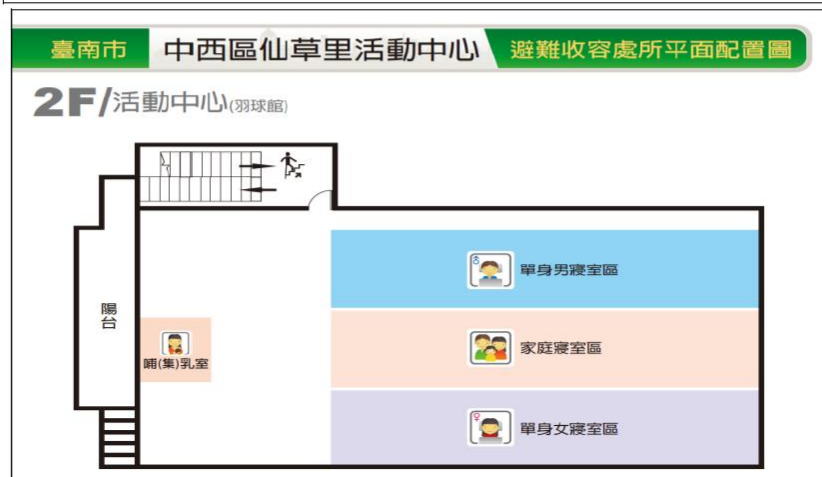

外觀照片及平面配置圖

臺南市中西區避難收容處所清冊及平面配置圖

107年2月1日更新

編號	收容處所名稱	預估收容人數	管理人	聯絡電話	地址	服務里別	可支援收容災害類型
3	中山國中	1300	許惠茹	06-2134792 #301	臺南市中西區 南寧街45號	小西里、仙草里、 大南里、進學里、 法華里、五妃里、 郡王里、郡西里、 民生里、元安里	水災、 震災

外觀照片及平面配置圖		
------------	--	---

臺南市中西區避難收容處所清冊及平面配置圖

107年2月1日更新

編號	收容處所名稱	預估收容人數	管理人	聯絡電話	地址	服務里別	可支援收容災害類型
4	協進國小	900	萬馨	06-2223369 #809	臺南市中西區 金華路四段17號	西賢里、西湖里、 光賢里、文賢里、 協和里、藥王里、 協進里、大涼里、 民主里、安海里	水災、 震災

外觀照片及平面配置圖		
------------	---	--

臺南市中西區避難收容處所清冊及平面配置圖

107年2月1日更新

編號	收容處所名稱	預估收容人數	管理人	聯絡電話	地址	服務里別	可支援收容災害類型
5	仙草里活動中心	200	曾俊仁	0927612288	臺南市中西區府緯街4巷6號	仙草里	水災

外觀照片及平面配置圖

臺南市中西區避難收容處所清冊及平面配置圖

107年2月1日更新

編號	收容處所名稱	預估收容人數	管理人	聯絡電話	地址	服務里別	可支援收容災害類型
6	郡西里活動中心	320	陳余櫻柳	0932866855	臺南市中西區郡西路35號2樓	郡西里	水災