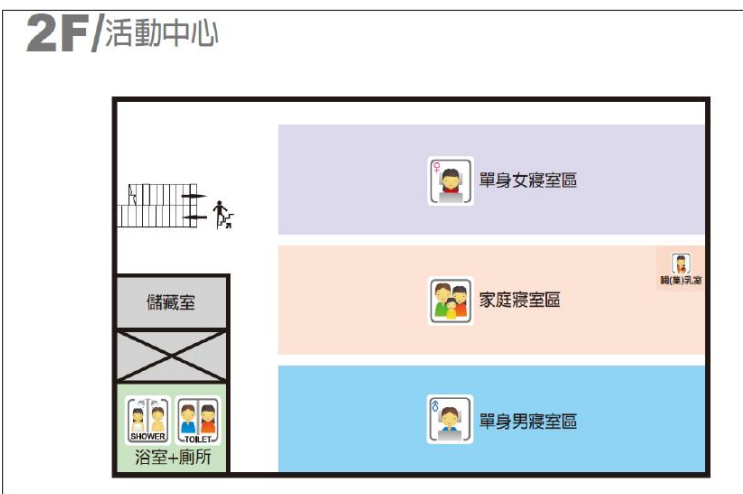

107年2月1日更新

編號	收容處所名稱	預估收容人數	管理人	聯絡電話	地址	服務里別	可支援收容災害類型
8	建國里活動中心	500	陳英俊	06-2283720	臺南市中西區永福路二段81巷1號	建國里	水災

外觀照片及平面配置圖

臺南市中西區避難收容處所清冊及平面配置圖

107年2月1日更新

編號	收容處所名稱	預估收容人數	管理人	聯絡電話	地址	服務里別	可支援收容災害類型
9	民權里活動中心	75	鄭榮霖	06-2229249	臺南市中西區民權路三段135號	民權里	水災

外觀照片及平面配置圖

臺南市中西區避難收容處所清冊及平面配置圖

107年2月1日更新

編號	收容處所名稱	預估收容人數	管理人	聯絡電話	地址	服務里別	可支援收容災害類型
10	天后里活動中心	80	王長春	06-2276839	臺南市中西區新美街167號	天后里	水災

外觀照片及平面配置圖

臺南市中西區避難收容處所清冊及平面配置圖

107年2月1日更新

編號	收容處所名稱	預估收容人數	管理人	聯絡電話	地址	服務里別	可支援收容災害類型
11	青年銀同里活動中心	100	葉煌杰	06-2233491	臺南市中西區開山路1號	萬昌里、青年里、銀同里、公正里、三民里、開山里	水災

外觀照片及平面配置圖

臺南市中西區避難收容處所清冊及平面配置圖

107年2月1日更新

編號	收容處所名稱	預估收容人數	管理人	聯絡電話	地址	服務里別	可支援收容災害類型
1 2	永福小西 三民里活動中心	240	陳弘烈	0918636187	臺南市中西區 府前路一段258 號	永福里、小西 里、三民里	水災

外觀照片及平面配置圖

A棟

B棟

臺南市中西區避難收容處所清冊及平面配置圖