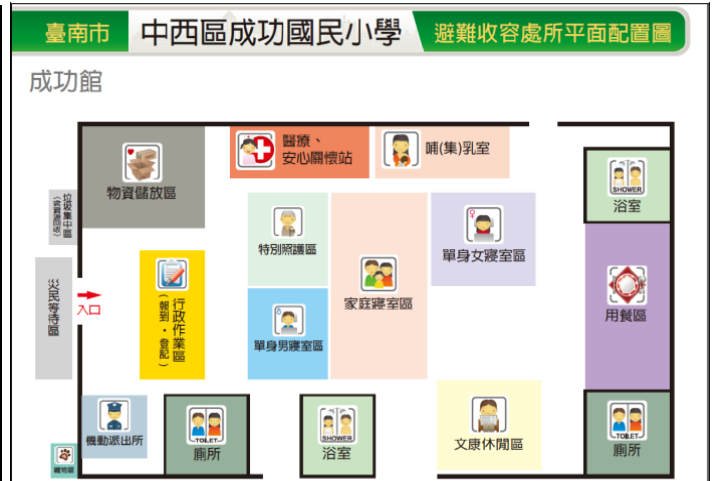

臺南市中西區避難收容處所清冊及平面配置圖

107年2月1日更新

編號	收容處所名稱	預估收容人數	管理人	聯絡電話	地址	服務里別	可支援收容災害類型
1	成功國小	1200	黃千芳	06-2222239 #709	臺南市中西區成功路 235 號	三合里、普濟里、水仙里、民權里、中正里、天后里、赤崁里	水災、震災

外觀照片及平面配置圖

臺南市中西區避難收容處所清冊及平面配置圖

107年2月1日更新

編號	收容處所名稱	預估收容人數	管理人	聯絡電話	地址	服務里別	可支援收容災害類型
2	忠義國小	1300	陳佩琳	06-2222768 #714	臺南市中西區忠義路二段 2 號	永華里、福安里、永福里、建國里、保安里	水災、震災

外觀照片及平面配置圖

臺南市中西區避難收容處所清冊及平面配置圖

107年2月1日更新

編號	收容處所名稱	預估收容人數	管理人	聯絡電話	地址	服務里別	可支援收容災害類型
3	中山國中	1300	許惠茹	06-2134792 #301	臺南市中西區 南寧街45號	小西里、仙草里、 大南里、進學里、 法華里、五妃里、 郡王里、郡西里、 民生里、元安里	水災、 震災

外觀照片及平面配置圖		
------------	--	---

臺南市中西區避難收容處所清冊及平面配置圖

107年2月1日更新

編號	收容處所名稱	預估收容人數	管理人	聯絡電話	地址	服務里別	可支援收容災害類型
4	協進國小	900	萬馨	06-2223369 #809	臺南市中西區 金華路四段17號	西賢里、西湖里、 光賢里、文賢里、 協和里、藥王里、 協進里、大涼里、 民主里、安海里	水災、 震災

外觀照片及平面配置圖		
------------	---	--