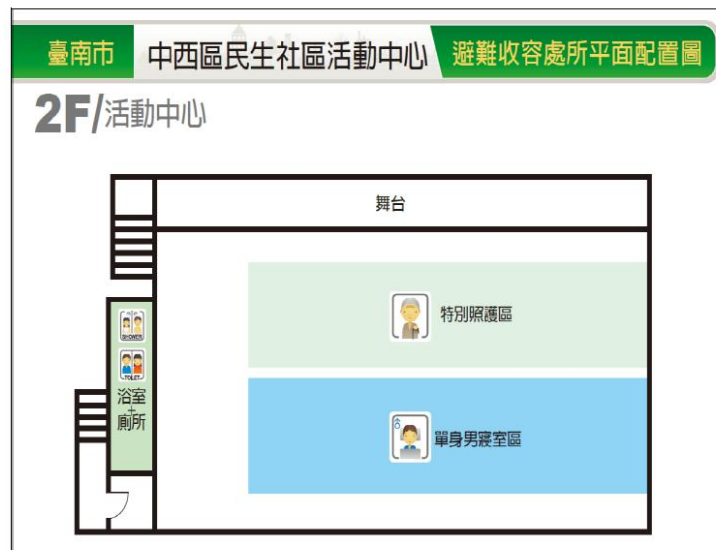

外觀照片及平面配置圖

臺南市中西區避難收容處所清冊及平面配置圖

107年2月1日更新

編號	收容處所名稱	預估收容人數	管理人	聯絡電話	地址	服務里別	可支援收容災害類型
15	五妃社區活動中心	100	陳建宇	06-2138733	臺南市中西區南門路237巷10號	五妃里	水災

外觀照片及平面配置圖

臺南市中西區避難收容處所清冊及平面配置圖

107年2月1日更新

編號	收容處所名稱	預估收容人數	管理人	聯絡電話	地址	服務里別	可支援收容災害類型
16	大涼社區活動中心	130	侯福成	0932715721	臺南市中西區府前路二段258巷55號	大涼里	水災

外觀照片及平面配置圖

臺南市中西區避難收容處所清冊及平面配置圖

107年2月1日更新

編號	收容處所名稱	預估收容人數	管理人	聯絡電話	地址	服務里別	可支援收容災害類型
17	西湖社區活動中心	260	陳中海	0931912566	臺南市中西區湖美街60巷31號	西湖里、西賢里	水災

外觀照片及平面配置圖

臺南市中西區避難收容處所清冊及平面配置圖

107年2月1日更新

編號	收容處所名稱	預估收容人數	管理人	聯絡電話	地址	服務里別	可支援收容災害類型
18	民生社區活動中心	150	陳麗樺	06-2262579	臺南市中西區保安路201之1號2樓	民生里	水災

外觀照片及平面配置圖

臺南市中西區避難收容處所清冊及平面配置圖

107年2月1日更新

編號	收容處所名稱	預估收容人數	管理人	聯絡電話	地址	服務里別	可支援收容災害類型
19	萬昌公正里活動中心	200	曾景亮	06-2234180	臺南市中西區青年路226巷20號	萬昌里、青年里、銀同里、公正里	水災

外觀照片及平面配置圖

臺南市中西區避難收容處所清冊及平面配置圖

107年2月1日更新

編號	收容處所名稱	預估收容人數	管理人	聯絡電話	地址	服務里別	可支援收容災害類型
20	光賢里活動中心	120	楊隆郡	06-3583967	臺南市中西區和善街98巷7號	光賢里、西湖里、文賢里	水災