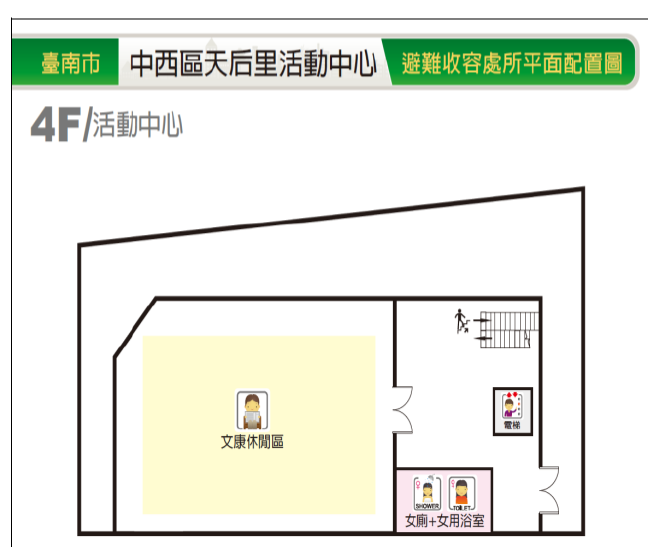

107年2月1日更新

編號	收容處所名稱	預估收容人數	管理人	聯絡電話	地址	服務里別	可支援收容災害類型
8	建國里活動中心	500	陳英俊	06-2283720	臺南市中西區永福路二段81巷1號	建國里	水災

外觀照片及平面配置圖

臺南市中西區避難收容處所清冊及平面配置圖

107年2月1日更新

編號	收容處所名稱	預估收容人數	管理人	聯絡電話	地址	服務里別	可支援收容災害類型
9	民權里活動中心	75	鄭榮霖	06-2229249	臺南市中西區民權路三段135號	民權里	水災

外觀照片及平面配置圖

臺南市中西區避難收容處所清冊及平面配置圖

107年2月1日更新

編號	收容處所名稱	預估收容人數	管理人	聯絡電話	地址	服務里別	可支援收容災害類型
10	天后里活動中心	80	王長春	06-2276839	臺南市中西區新美街167號	天后里	水災

外觀照片及平面配置圖

臺南市中西區避難收容處所清冊及平面配置圖

107年2月1日更新

編號	收容處所名稱	預估收容人數	管理人	聯絡電話	地址	服務里別	可支援收容災害類型
11	青年銀同里活動中心	100	葉煌杰	06-2233491	臺南市中西區開山路1號	萬昌里、青年里、銀同里、公正里、三民里、開山里	水災

外觀照片及平面配置圖

臺南市中西區避難收容處所清冊及平面配置圖

107年2月1日更新

編號	收容處所名稱	預估收容人數	管理人	聯絡電話	地址	服務里別	可支援收容災害類型
1 2	永福小西 三民里活動中心	240	陳弘烈	0918636187	臺南市中西區 府前路一段258 號	永福里、小西 里、三民里	水災

外觀照片及平面配置圖

A棟

B棟

臺南市中西區避難收容處所清冊及平面配置圖