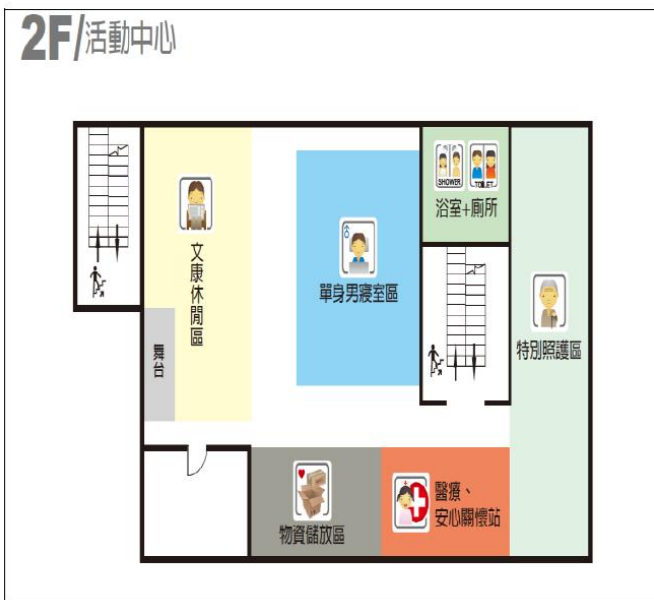

臺南市中西區避難收容處所清冊及平面配置圖

107年2月1日更新

編號	收容處所名稱	預估收容人數	管理人	聯絡電話	地址	服務里別	可支援收容災害類型
4	協進國小	900	萬馨	06-2223369 #809	臺南市中西區 金華路四段17號	西賢里、西湖里、 光賢里、文賢里、 協和里、藥王里、 協進里、大涼里、 民主里、安海里	水災、 震災

外觀照片及平面配置圖		
------------	---	--

臺南市中西區避難收容處所清冊及平面配置圖

107年2月1日更新

編號	收容處所名稱	預估收容人數	管理人	聯絡電話	地址	服務里別	可支援收容災害類型
5	仙草里活動中心	200	曾俊仁	0927612288	臺南市中西區府緯街4巷6號	仙草里	水災

外觀照片及平面配置圖

臺南市中西區避難收容處所清冊及平面配置圖

107年2月1日更新

編號	收容處所名稱	預估收容人數	管理人	聯絡電話	地址	服務里別	可支援收容災害類型
6	郡西里活動中心	320	陳余櫻柳	0932866855	臺南市中西區郡西路35號2樓	郡西里	水災

外觀照片及平面配置圖

臺南市 中西區郡西里活動中心 避難收容處所平面配置圖

2F/活動中心

臺南市中西區避難收容處所清冊及平面配置圖

107年2月1日更新

編號	收容處所名稱	預估收容人數	管理人	聯絡電話	地址	服務里別	可支援收容災害類型
7	中正里活動中心	200	陳建國	06-2235520	臺南市中西區國華街三段5號2樓、3樓	中正里	水災

外觀照片及平面配置圖

臺南市中西區避難收容處所清冊及平面配置圖

107年2月1日更新

編號	收容處所名稱	預估收容人數	管理人	聯絡電話	地址	服務里別	可支援收容災害類型
8	建國里活動中心	500	陳英俊	06-2283720	臺南市中西區永福路二段81巷1號	建國里	水災

外觀照片及平面配置圖

臺南市中西區避難收容處所清冊及平面配置圖

107年2月1日更新

編號	收容處所名稱	預估收容人數	管理人	聯絡電話	地址	服務里別	可支援收容災害類型
9	民權里活動中心	75	鄭榮霖	06-2229249	臺南市中西區民權路三段135號	民權里	水災