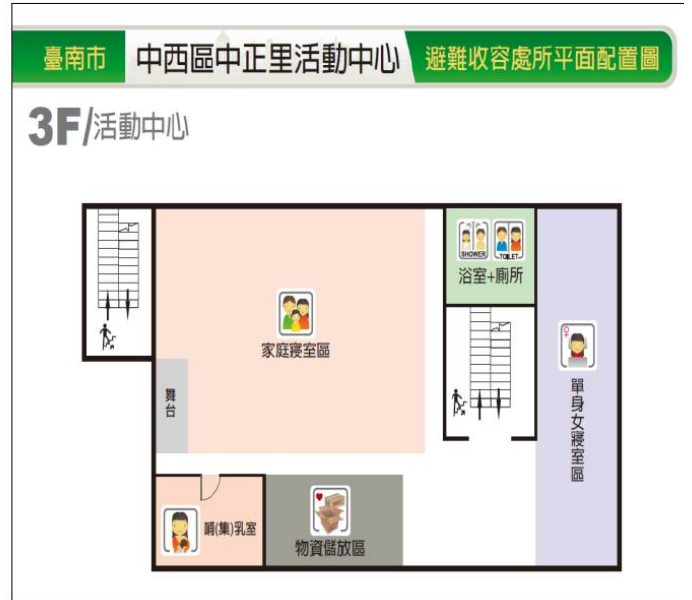

臺南市中西區避難收容處所清冊及平面配置圖

107年2月1日更新

編號	收容處所名稱	預估收容人數	管理人	聯絡電話	地址	服務里別	可支援收容災害類型
4	協進國小	900	萬馨	06-2223369 #809	臺南市中西區 金華路四段17號	西賢里、西湖里、 光賢里、文賢里、 協和里、藥王里、 協進里、大涼里、 民主里、安海里	水災、 震災

外觀照片及平面配置圖		
------------	---	--

臺南市中西區避難收容處所清冊及平面配置圖

107年2月1日更新

編號	收容處所名稱	預估收容人數	管理人	聯絡電話	地址	服務里別	可支援收容災害類型
5	仙草里活動中心	200	曾俊仁	0927612288	臺南市中西區府緯街4巷6號	仙草里	水災

外觀照片及平面配置圖

臺南市中西區避難收容處所清冊及平面配置圖

107年2月1日更新

編號	收容處所名稱	預估收容人數	管理人	聯絡電話	地址	服務里別	可支援收容災害類型
6	郡西里活動中心	320	陳余櫻柳	0932866855	臺南市中西區郡西路35號2樓	郡西里	水災

外觀照片及平面配置圖

臺南市 中西區郡西里活動中心 避難收容處所平面配置圖

2F/活動中心

臺南市中西區避難收容處所清冊及平面配置圖

107年2月1日更新

編號	收容處所名稱	預估收容人數	管理人	聯絡電話	地址	服務里別	可支援收容災害類型
7	中正里活動中心	200	陳建國	06-2235520	臺南市中西區國華街三段5號2樓、3樓	中正里	水災

外觀照片及平面配置圖

臺南市中西區避難收容處所清冊及平面配置圖

107年2月1日更新

編號	收容處所名稱	預估收容人數	管理人	聯絡電話	地址	服務里別	可支援收容災害類型
8	建國里活動中心	500	陳英俊	06-2283720	臺南市中西區永福路二段81巷1號	建國里	水災

外觀照片及平面配置圖

臺南市中西區避難收容處所清冊及平面配置圖

107年2月1日更新

編號	收容處所名稱	預估收容人數	管理人	聯絡電話	地址	服務里別	可支援收容災害類型
9	民權里活動中心	75	鄭榮霖	06-2229249	臺南市中西區民權路三段135號	民權里	水災