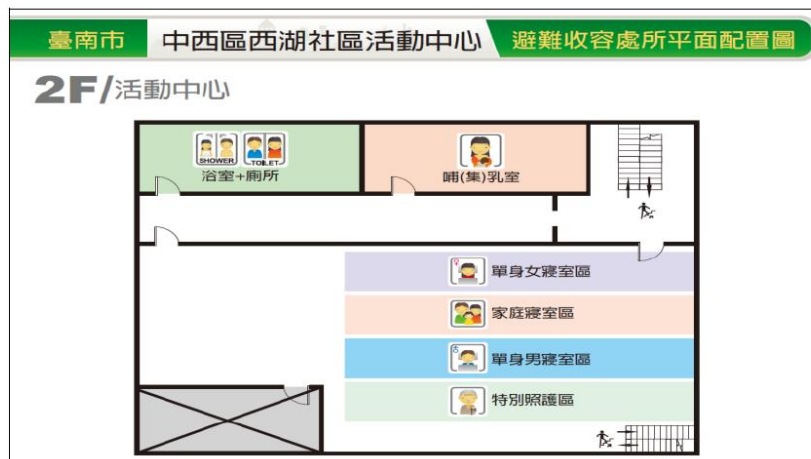

外觀照片及平面配置圖

臺南市中西區避難收容處所清冊及平面配置圖

107年2月1日更新

編號	收容處所名稱	預估收容人數	管理人	聯絡電話	地址	服務里別	可支援收容災害類型
15	五妃社區活動中心	100	陳建宇	06-2138733	臺南市中西區南門路237巷10號	五妃里	水災

外觀照片及平面配置圖

臺南市中西區避難收容處所清冊及平面配置圖

107年2月1日更新

編號	收容處所名稱	預估收容人數	管理人	聯絡電話	地址	服務里別	可支援收容災害類型
16	大涼社區活動中心	130	侯福成	0932715721	臺南市中西區府前路二段258巷55號	大涼里	水災

外觀照片及平面配置圖

臺南市中西區避難收容處所清冊及平面配置圖

107年2月1日更新

編號	收容處所名稱	預估收容人數	管理人	聯絡電話	地址	服務里別	可支援收容災害類型
17	西湖社區活動中心	260	陳中海	0931912566	臺南市中西區湖美街60巷31號	西湖里、西賢里	水災

外觀照片及平面配置圖

臺南市中西區避難收容處所清冊及平面配置圖

107年2月1日更新

編號	收容處所名稱	預估收容人數	管理人	聯絡電話	地址	服務里別	可支援收容災害類型
18	民生社區活動中心	150	陳麗樺	06-2262579	臺南市中西區保安路201之1號2樓	民生里	水災

外觀照片及平面配置圖

臺南市中西區避難收容處所清冊及平面配置圖

107年2月1日更新

編號	收容處所名稱	預估收容人數	管理人	聯絡電話	地址	服務里別	可支援收容災害類型
19	萬昌公正里活動中心	200	曾景亮	06-2234180	臺南市中西區青年路226巷20號	萬昌里、青年里、銀同里、公正里	水災

外觀照片及平面配置圖

臺南市中西區避難收容處所清冊及平面配置圖

107年2月1日更新

編號	收容處所名稱	預估收容人數	管理人	聯絡電話	地址	服務里別	可支援收容災害類型
20	光賢里活動中心	120	楊隆郡	06-3583967	臺南市中西區和善街98巷7號	光賢里、西湖里、文賢里	水災

外觀照片及平面配置圖

2F/活動中心

4F/活動中心