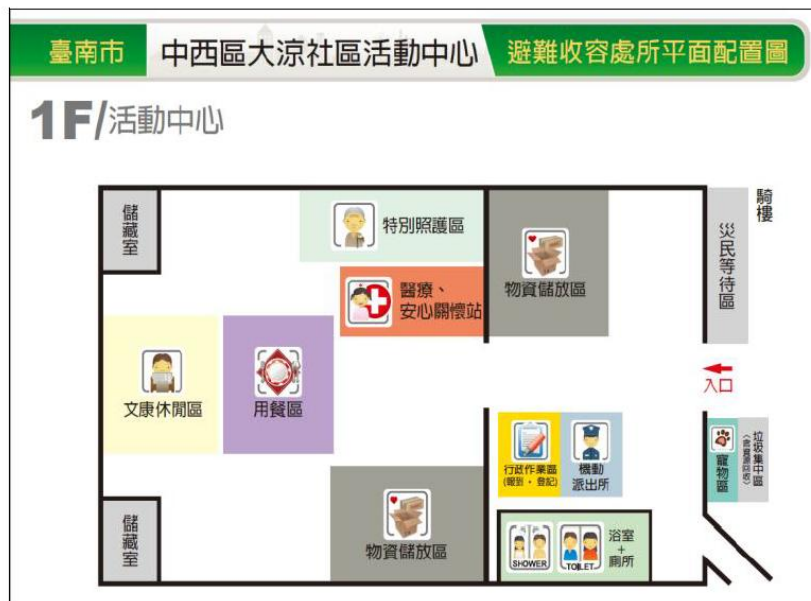

107年2月1日更新

編號	收容處所名稱	預估收容人數	管理人	聯絡電話	地址	服務里別	可支援收容災害類型
13	龍盛社區活動中心	350	邱彌文	06-2288409	臺南市中西區民權路三段232號	藥王里	水災

外觀照片及平面配置圖

臺南市中西區避難收容處所清冊及平面配置圖

107年2月1日更新

編號	收容處所名稱	預估收容人數	管理人	聯絡電話	地址	服務里別	可支援收容災害類型
14	中頭社區活動中心	100	陳錦源	0929767263	臺南市中西區保安路201之1號1樓	民生里	水災

外觀照片及平面配置圖

臺南市中西區避難收容處所清冊及平面配置圖

107年2月1日更新

編號	收容處所名稱	預估收容人數	管理人	聯絡電話	地址	服務里別	可支援收容災害類型
15	五妃社區活動中心	100	陳建宇	06-2138733	臺南市中西區南門路237巷10號	五妃里	水災

外觀照片及平面配置圖

臺南市中西區避難收容處所清冊及平面配置圖

107年2月1日更新

編號	收容處所名稱	預估收容人數	管理人	聯絡電話	地址	服務里別	可支援收容災害類型
16	大涼社區活動中心	130	侯福成	0932715721	臺南市中西區府前路二段258巷55號	大涼里	水災

外觀照片及平面配置圖

臺南市中西區避難收容處所清冊及平面配置圖

107年2月1日更新

編號	收容處所名稱	預估收容人數	管理人	聯絡電話	地址	服務里別	可支援收容災害類型
17	西湖社區活動中心	260	陳中海	0931912566	臺南市中西區湖美街60巷31號	西湖里、西賢里	水災

外觀照片及平面配置圖

臺南市中西區避難收容處所清冊及平面配置圖

107年2月1日更新

編號	收容處所名稱	預估收容人數	管理人	聯絡電話	地址	服務里別	可支援收容災害類型
18	民生社區活動中心	150	陳麗樺	06-2262579	臺南市中西區保安路201之1號2樓	民生里	水災

外觀照片及平面配置圖

臺南市中西區避難收容處所清冊及平面配置圖

107年2月1日更新

編號	收容處所名稱	預估收容人數	管理人	聯絡電話	地址	服務里別	可支援收容災害類型
19	萬昌公正里活動中心	200	曾景亮	06-2234180	臺南市中西區青年路226巷20號	萬昌里、青年里、銀同里、公正里	水災

外觀照片及平面配置圖

臺南市中西區避難收容處所清冊及平面配置圖

107年2月1日更新

編號	收容處所名稱	預估收容人數	管理人	聯絡電話	地址	服務里別	可支援收容災害類型
20	光賢里活動中心	120	楊隆郡	06-3583967	臺南市中西區和善街98巷7號	光賢里、西湖里、文賢里	水災