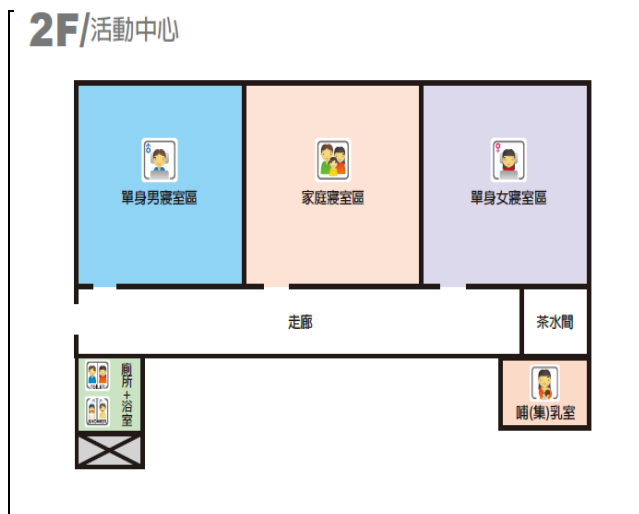

外觀照片及平面配置圖

臺南市中西區避難收容處所清冊及平面配置圖

107年2月1日更新

編號	收容處所名稱	預估收容人數	管理人	聯絡電話	地址	服務里別	可支援收容災害類型
15	五妃社區活動中心	100	陳建宇	06-2138733	臺南市中西區南門路237巷10號	五妃里	水災

外觀照片及平面配置圖

臺南市中西區避難收容處所清冊及平面配置圖

107年2月1日更新

編號	收容處所名稱	預估收容人數	管理人	聯絡電話	地址	服務里別	可支援收容災害類型
16	大涼社區活動中心	130	侯福成	0932715721	臺南市中西區府前路二段258巷55號	大涼里	水災

外觀照片及平面配置圖

臺南市中西區避難收容處所清冊及平面配置圖

107年2月1日更新

編號	收容處所名稱	預估收容人數	管理人	聯絡電話	地址	服務里別	可支援收容災害類型
17	西湖社區活動中心	260	陳中海	0931912566	臺南市中西區湖美街60巷31號	西湖里、西賢里	水災

外觀照片及平面配置圖

臺南市中西區避難收容處所清冊及平面配置圖

107年2月1日更新

編號	收容處所名稱	預估收容人數	管理人	聯絡電話	地址	服務里別	可支援收容災害類型
18	民生社區活動中心	150	陳麗樺	06-2262579	臺南市中西區保安路201之1號2樓	民生里	水災

外觀照片及平面配置圖

臺南市中西區避難收容處所清冊及平面配置圖

107年2月1日更新

編號	收容處所名稱	預估收容人數	管理人	聯絡電話	地址	服務里別	可支援收容災害類型
19	萬昌公正里活動中心	200	曾景亮	06-2234180	臺南市中西區青年路226巷20號	萬昌里、青年里、銀同里、公正里	水災

外觀照片及平面配置圖

臺南市中西區避難收容處所清冊及平面配置圖

107年2月1日更新

編號	收容處所名稱	預估收容人數	管理人	聯絡電話	地址	服務里別	可支援收容災害類型
20	光賢里活動中心	120	楊隆郡	06-3583967	臺南市中西區和善街98巷7號	光賢里、西湖里、文賢里	水災

外觀照片及平面配置圖

2F/活動中心

4F/活動中心