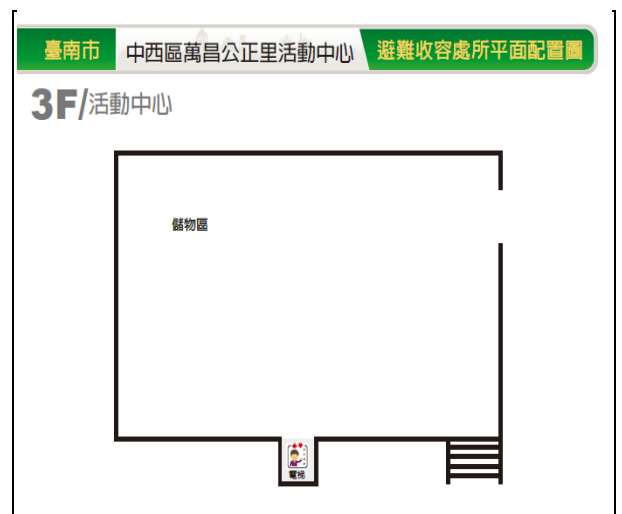

外觀照片及平面配置圖

臺南市中西區避難收容處所清冊及平面配置圖

107年2月1日更新

編號	收容處所名稱	預估收容人數	管理人	聯絡電話	地址	服務里別	可支援收容災害類型
15	五妃社區活動中心	100	陳建宇	06-2138733	臺南市中西區南門路237巷10號	五妃里	水災

外觀照片及平面配置圖

臺南市中西區避難收容處所清冊及平面配置圖

107年2月1日更新

編號	收容處所名稱	預估收容人數	管理人	聯絡電話	地址	服務里別	可支援收容災害類型
16	大涼社區活動中心	130	侯福成	0932715721	臺南市中西區府前路二段258巷55號	大涼里	水災

外觀照片及平面配置圖

臺南市中西區避難收容處所清冊及平面配置圖

107年2月1日更新

編號	收容處所名稱	預估收容人數	管理人	聯絡電話	地址	服務里別	可支援收容災害類型
17	西湖社區活動中心	260	陳中海	0931912566	臺南市中西區湖美街60巷31號	西湖里、西賢里	水災

外觀照片及平面配置圖

臺南市中西區避難收容處所清冊及平面配置圖

107年2月1日更新

編號	收容處所名稱	預估收容人數	管理人	聯絡電話	地址	服務里別	可支援收容災害類型
18	民生社區活動中心	150	陳麗樺	06-2262579	臺南市中西區保安路201之1號2樓	民生里	水災

外觀照片及平面配置圖

臺南市中西區避難收容處所清冊及平面配置圖

107年2月1日更新

編號	收容處所名稱	預估收容人數	管理人	聯絡電話	地址	服務里別	可支援收容災害類型
19	萬昌公正里活動中心	200	曾景亮	06-2234180	臺南市中西區青年路226巷20號	萬昌里、青年里、銀同里、公正里	水災

外觀照片及平面配置圖

臺南市中西區避難收容處所清冊及平面配置圖

107年2月1日更新

編號	收容處所名稱	預估收容人數	管理人	聯絡電話	地址	服務里別	可支援收容災害類型
20	光賢里活動中心	120	楊隆郡	06-3583967	臺南市中西區和善街98巷7號	光賢里、西湖里、文賢里	水災

外觀照片及平面配置圖

2F/活動中心

4F/活動中心