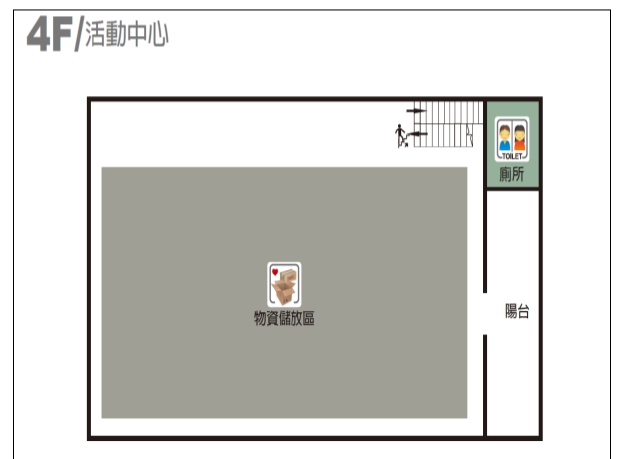

外觀照片及平面配置圖

臺南市 中西區郡西里活動中心 避難收容處所平面配置圖

2F/活動中心

臺南市中西區避難收容處所清冊及平面配置圖

107年2月1日更新

編號	收容處所名稱	預估收容人數	管理人	聯絡電話	地址	服務里別	可支援收容災害類型
7	中正里活動中心	200	陳建國	06-2235520	臺南市中西區國華街三段5號2樓、3樓	中正里	水災

外觀照片及平面配置圖

臺南市中西區避難收容處所清冊及平面配置圖

107年2月1日更新

編號	收容處所名稱	預估收容人數	管理人	聯絡電話	地址	服務里別	可支援收容災害類型
8	建國里活動中心	500	陳英俊	06-2283720	臺南市中西區永福路二段81巷1號	建國里	水災

外觀照片及平面配置圖

臺南市中西區避難收容處所清冊及平面配置圖

107年2月1日更新

編號	收容處所名稱	預估收容人數	管理人	聯絡電話	地址	服務里別	可支援收容災害類型
9	民權里活動中心	75	鄭榮霖	06-2229249	臺南市中西區民權路三段135號	民權里	水災

外觀照片及平面配置圖

臺南市中西區避難收容處所清冊及平面配置圖

107年2月1日更新

編號	收容處所名稱	預估收容人數	管理人	聯絡電話	地址	服務里別	可支援收容災害類型
10	天后里活動中心	80	王長春	06-2276839	臺南市中西區新美街167號	天后里	水災

外觀照片及平面配置圖

臺南市中西區避難收容處所清冊及平面配置圖

107年2月1日更新

編號	收容處所名稱	預估收容人數	管理人	聯絡電話	地址	服務里別	可支援收容災害類型
11	青年銀同里活動中心	100	葉煌杰	06-2233491	臺南市中西區開山路1號	萬昌里、青年里、銀同里、公正里、三民里、開山里	水災