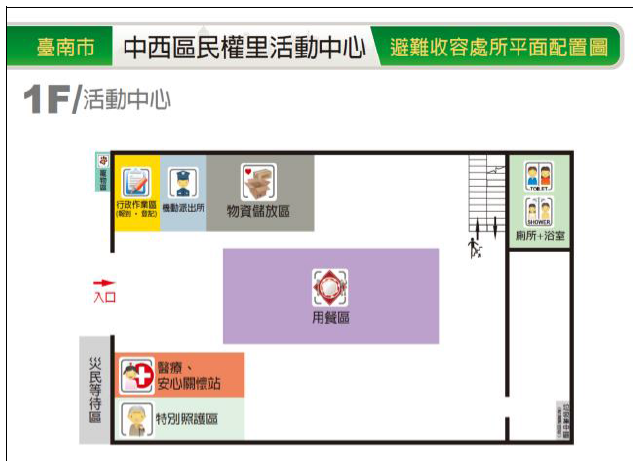

外觀照片及平面配置圖

臺南市 中西區郡西里活動中心 避難收容處所平面配置圖

2F/活動中心

臺南市中西區避難收容處所清冊及平面配置圖

107年2月1日更新

編號	收容處所名稱	預估收容人數	管理人	聯絡電話	地址	服務里別	可支援收容災害類型
7	中正里活動中心	200	陳建國	06-2235520	臺南市中西區國華街三段5號2樓、3樓	中正里	水災

外觀照片及平面配置圖

臺南市中西區避難收容處所清冊及平面配置圖

107年2月1日更新

編號	收容處所名稱	預估收容人數	管理人	聯絡電話	地址	服務里別	可支援收容災害類型
8	建國里活動中心	500	陳英俊	06-2283720	臺南市中西區永福路二段81巷1號	建國里	水災

外觀照片及平面配置圖

臺南市中西區避難收容處所清冊及平面配置圖

107年2月1日更新

編號	收容處所名稱	預估收容人數	管理人	聯絡電話	地址	服務里別	可支援收容災害類型
9	民權里活動中心	75	鄭榮霖	06-2229249	臺南市中西區民權路三段135號	民權里	水災

外觀照片及平面配置圖

臺南市中西區避難收容處所清冊及平面配置圖

107年2月1日更新

編號	收容處所名稱	預估收容人數	管理人	聯絡電話	地址	服務里別	可支援收容災害類型
10	天后里活動中心	80	王長春	06-2276839	臺南市中西區新美街167號	天后里	水災

外觀照片及平面配置圖

臺南市中西區避難收容處所清冊及平面配置圖

107年2月1日更新

編號	收容處所名稱	預估收容人數	管理人	聯絡電話	地址	服務里別	可支援收容災害類型
11	青年銀同里活動中心	100	葉煌杰	06-2233491	臺南市中西區開山路1號	萬昌里、青年里、銀同里、公正里、三民里、開山里	水災

外觀照片及平面配置圖

臺南市中西區避難收容處所清冊及平面配置圖

107年2月1日更新

編號	收容處所名稱	預估收容人數	管理人	聯絡電話	地址	服務里別	可支援收容災害類型
1 2	永福小西 三民里活動中心	240	陳弘烈	0918636187	臺南市中西區 府前路一段258 號	永福里、小西 里、三民里	水災

外觀照片及平面配置圖

A棟

B棟

臺南市中西區避難收容處所清冊及平面配置圖