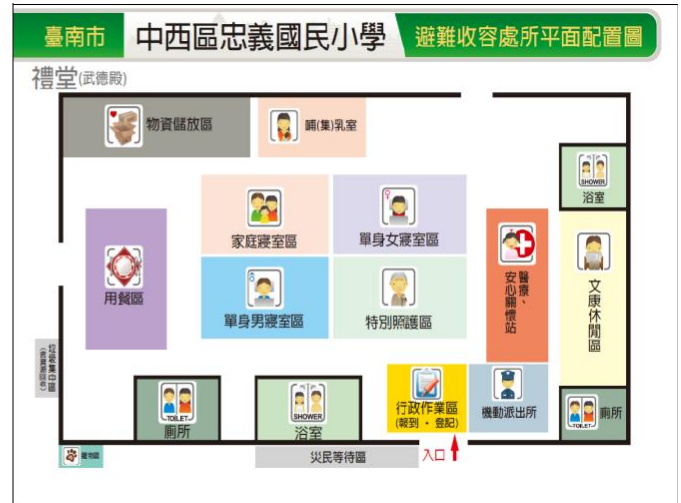

臺南市中西區避難收容處所清冊及平面配置圖

107年2月1日更新

編號	收容處所名稱	預估收容人數	管理人	聯絡電話	地址	服務里別	可支援收容災害類型
1	成功國小	1200	黃千芳	06-2222239 #709	臺南市中西區成功路 235 號	三合里、普濟里、水仙里、民權里、中正里、天后里、赤崁里	水災、震災

外觀照片及平面配置圖

臺南市中西區避難收容處所清冊及平面配置圖

107年2月1日更新

編號	收容處所名稱	預估收容人數	管理人	聯絡電話	地址	服務里別	可支援收容災害類型
2	忠義國小	1300	陳佩琳	06-2222768 #714	臺南市中西區忠義路二段 2 號	永華里、福安里、永福里、建國里、保安里	水災、震災

外觀照片及平面配置圖

臺南市中西區避難收容處所清冊及平面配置圖

107年2月1日更新

編號	收容處所名稱	預估收容人數	管理人	聯絡電話	地址	服務里別	可支援收容災害類型
3	中山國中	1300	許惠茹	06-2134792 #301	臺南市中西區 南寧街45號	小西里、仙草里、 大南里、進學里、 法華里、五妃里、 郡王里、郡西里、 民生里、元安里	水災、 震災

外觀照片及平面配置圖		
------------	--	---

臺南市中西區避難收容處所清冊及平面配置圖

107年2月1日更新

編號	收容處所名稱	預估收容人數	管理人	聯絡電話	地址	服務里別	可支援收容災害類型
4	協進國小	900	萬馨	06-2223369 #809	臺南市中西區 金華路四段17號	西賢里、西湖里、 光賢里、文賢里、 協和里、藥王里、 協進里、大涼里、 民主里、安海里	水災、 震災

外觀照片及平面配置圖		
------------	---	--