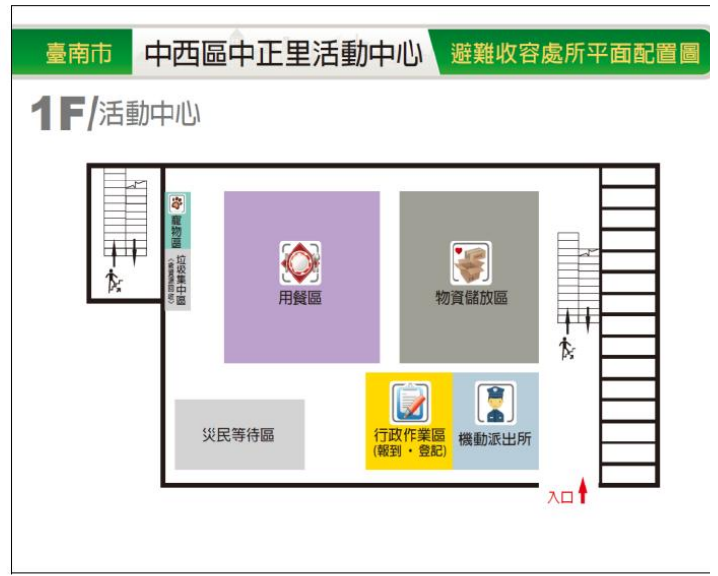

臺南市中西區避難收容處所清冊及平面配置圖

107年2月1日更新

編號	收容處所名稱	預估收容人數	管理人	聯絡電話	地址	服務里別	可支援收容災害類型
4	協進國小	900	萬馨	06-2223369 #809	臺南市中西區 金華路四段17號	西賢里、西湖里、 光賢里、文賢里、 協和里、藥王里、 協進里、大涼里、 民主里、安海里	水災、 震災

外觀照片及平面配置圖		
------------	---	--

臺南市中西區避難收容處所清冊及平面配置圖

107年2月1日更新

編號	收容處所名稱	預估收容人數	管理人	聯絡電話	地址	服務里別	可支援收容災害類型
5	仙草里活動中心	200	曾俊仁	0927612288	臺南市中西區府緯街4巷6號	仙草里	水災

外觀照片及平面配置圖

臺南市中西區避難收容處所清冊及平面配置圖

107年2月1日更新

編號	收容處所名稱	預估收容人數	管理人	聯絡電話	地址	服務里別	可支援收容災害類型
6	郡西里活動中心	320	陳余櫻柳	0932866855	臺南市中西區郡西路35號2樓	郡西里	水災

外觀照片及平面配置圖

臺南市 中西區郡西里活動中心 避難收容處所平面配置圖

2F/活動中心

臺南市中西區避難收容處所清冊及平面配置圖

107年2月1日更新

編號	收容處所名稱	預估收容人數	管理人	聯絡電話	地址	服務里別	可支援收容災害類型
7	中正里活動中心	200	陳建國	06-2235520	臺南市中西區國華街三段5號2樓、3樓	中正里	水災

外觀照片及平面配置圖

臺南市中西區避難收容處所清冊及平面配置圖

107年2月1日更新

編號	收容處所名稱	預估收容人數	管理人	聯絡電話	地址	服務里別	可支援收容災害類型
8	建國里活動中心	500	陳英俊	06-2283720	臺南市中西區永福路二段81巷1號	建國里	水災

外觀照片及平面配置圖

臺南市中西區避難收容處所清冊及平面配置圖

107年2月1日更新

編號	收容處所名稱	預估收容人數	管理人	聯絡電話	地址	服務里別	可支援收容災害類型
9	民權里活動中心	75	鄭榮霖	06-2229249	臺南市中西區民權路三段135號	民權里	水災