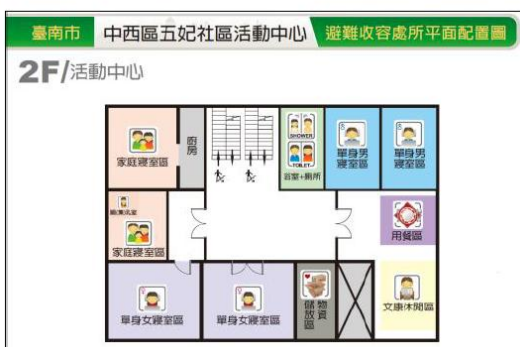

107年2月1日更新

編號	收容處所名稱	預估收容人數	管理人	聯絡電話	地址	服務里別	可支援收容災害類型
13	龍盛社區活動中心	350	邱彌文	06-2288409	臺南市中西區民權路三段232號	藥王里	水災

外觀照片及平面配置圖

臺南市中西區避難收容處所清冊及平面配置圖

107年2月1日更新

編號	收容處所名稱	預估收容人數	管理人	聯絡電話	地址	服務里別	可支援收容災害類型
14	中頭社區活動中心	100	陳錦源	0929767263	臺南市中西區保安路201之1號1樓	民生里	水災

外觀照片及平面配置圖

臺南市中西區避難收容處所清冊及平面配置圖

107年2月1日更新

編號	收容處所名稱	預估收容人數	管理人	聯絡電話	地址	服務里別	可支援收容災害類型
15	五妃社區活動中心	100	陳建宇	06-2138733	臺南市中西區南門路237巷10號	五妃里	水災

外觀照片及平面配置圖

臺南市中西區避難收容處所清冊及平面配置圖

107年2月1日更新

編號	收容處所名稱	預估收容人數	管理人	聯絡電話	地址	服務里別	可支援收容災害類型
16	大涼社區活動中心	130	侯福成	0932715721	臺南市中西區府前路二段258巷55號	大涼里	水災

外觀照片及平面配置圖

臺南市中西區避難收容處所清冊及平面配置圖

107年2月1日更新

編號	收容處所名稱	預估收容人數	管理人	聯絡電話	地址	服務里別	可支援收容災害類型
17	西湖社區活動中心	260	陳中海	0931912566	臺南市中西區湖美街60巷31號	西湖里、西賢里	水災

外觀照片及平面配置圖

臺南市中西區避難收容處所清冊及平面配置圖

107年2月1日更新

編號	收容處所名稱	預估收容人數	管理人	聯絡電話	地址	服務里別	可支援收容災害類型
18	民生社區活動中心	150	陳麗樺	06-2262579	臺南市中西區保安路201之1號2樓	民生里	水災

外觀照片及平面配置圖

臺南市中西區避難收容處所清冊及平面配置圖

107年2月1日更新

編號	收容處所名稱	預估收容人數	管理人	聯絡電話	地址	服務里別	可支援收容災害類型
19	萬昌公正里活動中心	200	曾景亮	06-2234180	臺南市中西區青年路226巷20號	萬昌里、青年里、銀同里、公正里	水災

外觀照片及平面配置圖

臺南市中西區避難收容處所清冊及平面配置圖

107年2月1日更新

編號	收容處所名稱	預估收容人數	管理人	聯絡電話	地址	服務里別	可支援收容災害類型
20	光賢里活動中心	120	楊隆郡	06-3583967	臺南市中西區和善街98巷7號	光賢里、西湖里、文賢里	水災