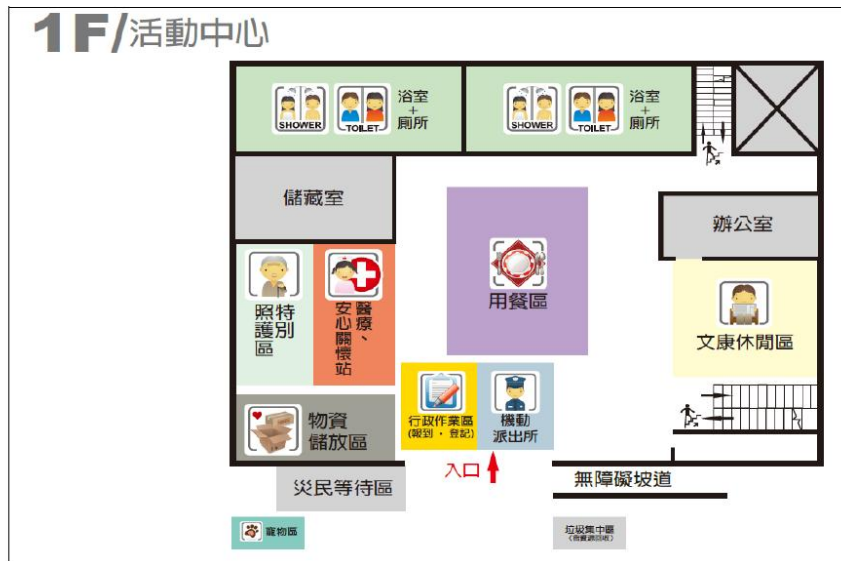

外觀照片及平面配置圖

臺南市中西區避難收容處所清冊及平面配置圖

107年2月1日更新

編號	收容處所名稱	預估收容人數	管理人	聯絡電話	地址	服務里別	可支援收容災害類型
15	五妃社區活動中心	100	陳建宇	06-2138733	臺南市中西區南門路237巷10號	五妃里	水災

外觀照片及平面配置圖

臺南市中西區避難收容處所清冊及平面配置圖

107年2月1日更新

編號	收容處所名稱	預估收容人數	管理人	聯絡電話	地址	服務里別	可支援收容災害類型
16	大涼社區活動中心	130	侯福成	0932715721	臺南市中西區府前路二段258巷55號	大涼里	水災

外觀照片及平面配置圖

臺南市中西區避難收容處所清冊及平面配置圖

107年2月1日更新

編號	收容處所名稱	預估收容人數	管理人	聯絡電話	地址	服務里別	可支援收容災害類型
17	西湖社區活動中心	260	陳中海	0931912566	臺南市中西區湖美街60巷31號	西湖里、西賢里	水災

外觀照片及平面配置圖

臺南市中西區避難收容處所清冊及平面配置圖

107年2月1日更新

編號	收容處所名稱	預估收容人數	管理人	聯絡電話	地址	服務里別	可支援收容災害類型
18	民生社區活動中心	150	陳麗樺	06-2262579	臺南市中西區保安路201之1號2樓	民生里	水災

外觀照片及平面配置圖

臺南市中西區避難收容處所清冊及平面配置圖

107年2月1日更新

編號	收容處所名稱	預估收容人數	管理人	聯絡電話	地址	服務里別	可支援收容災害類型
19	萬昌公正里活動中心	200	曾景亮	06-2234180	臺南市中西區青年路226巷20號	萬昌里、青年里、銀同里、公正里	水災

外觀照片及平面配置圖

臺南市中西區避難收容處所清冊及平面配置圖

107年2月1日更新

編號	收容處所名稱	預估收容人數	管理人	聯絡電話	地址	服務里別	可支援收容災害類型
20	光賢里活動中心	120	楊隆郡	06-3583967	臺南市中西區和善街98巷7號	光賢里、西湖里、文賢里	水災

外觀照片及平面配置圖

2F/活動中心

4F/活動中心