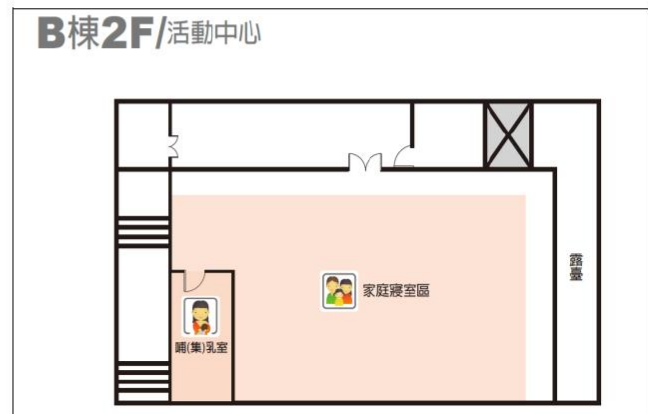

外觀照片及平面配置圖

臺南市中西區避難收容處所清冊及平面配置圖

107年2月1日更新

編號	收容處所名稱	預估收容人數	管理人	聯絡電話	地址	服務里別	可支援收容災害類型
10	天后里活動中心	80	王長春	06-2276839	臺南市中西區新美街167號	天后里	水災

外觀照片及平面配置圖

臺南市中西區避難收容處所清冊及平面配置圖

107年2月1日更新

編號	收容處所名稱	預估收容人數	管理人	聯絡電話	地址	服務里別	可支援收容災害類型
11	青年銀同里活動中心	100	葉煌杰	06-2233491	臺南市中西區開山路1號	萬昌里、青年里、銀同里、公正里、三民里、開山里	水災

外觀照片及平面配置圖

臺南市中西區避難收容處所清冊及平面配置圖

107年2月1日更新

編號	收容處所名稱	預估收容人數	管理人	聯絡電話	地址	服務里別	可支援收容災害類型
1 2	永福小西 三民里活動中心	240	陳弘烈	0918636187	臺南市中西區 府前路一段258 號	永福里、小西 里、三民里	水災

外觀照片及平面配置圖

A棟

B棟

臺南市中西區避難收容處所清冊及平面配置圖

107年2月1日更新

編號	收容處所名稱	預估收容人數	管理人	聯絡電話	地址	服務里別	可支援收容災害類型
13	龍盛社區活動中心	350	邱彌文	06-2288409	臺南市中西區民權路三段232號	藥王里	水災

外觀照片及平面配置圖

臺南市中西區避難收容處所清冊及平面配置圖

107年2月1日更新

編號	收容處所名稱	預估收容人數	管理人	聯絡電話	地址	服務里別	可支援收容災害類型
14	中頭社區活動中心	100	陳錦源	0929767263	臺南市中西區保安路201之1號1樓	民生里	水災