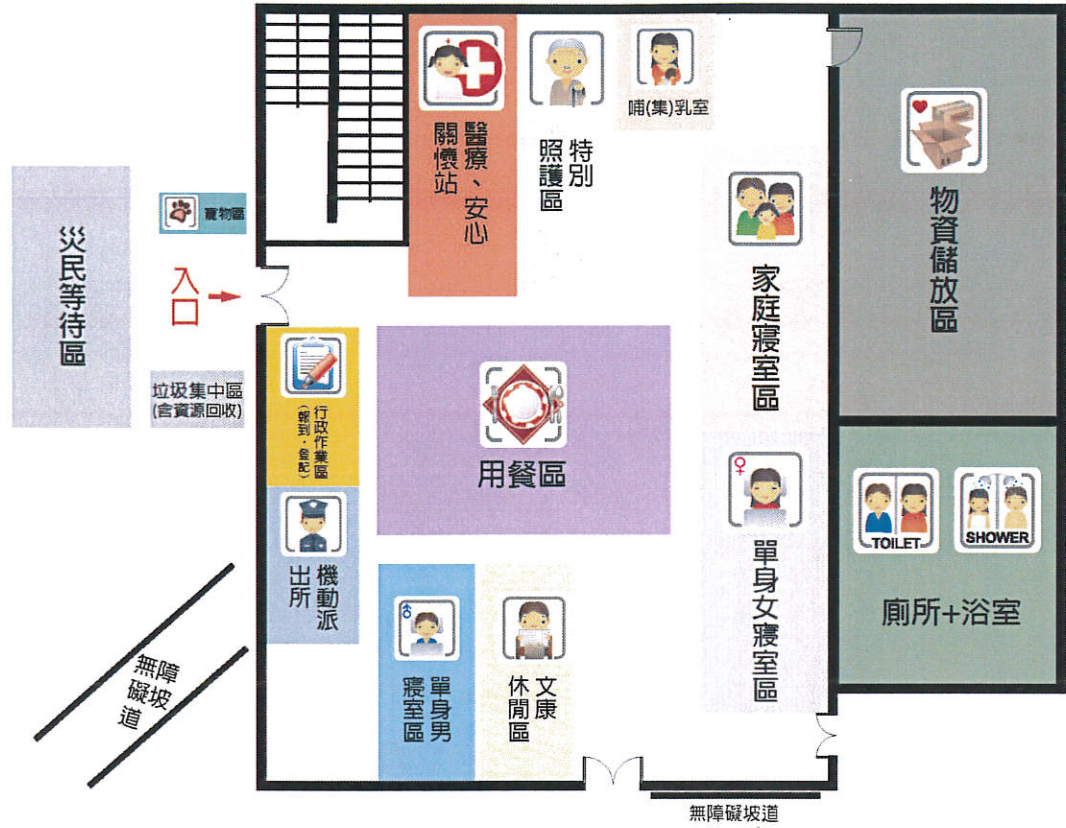

2F/活動中心

臺南市

龍崎區石磧里民活動中心

避難收容處所平面配置圖

臺南市

龍崎區大坪里民活動中心

避難收容處所平面配置圖

操場