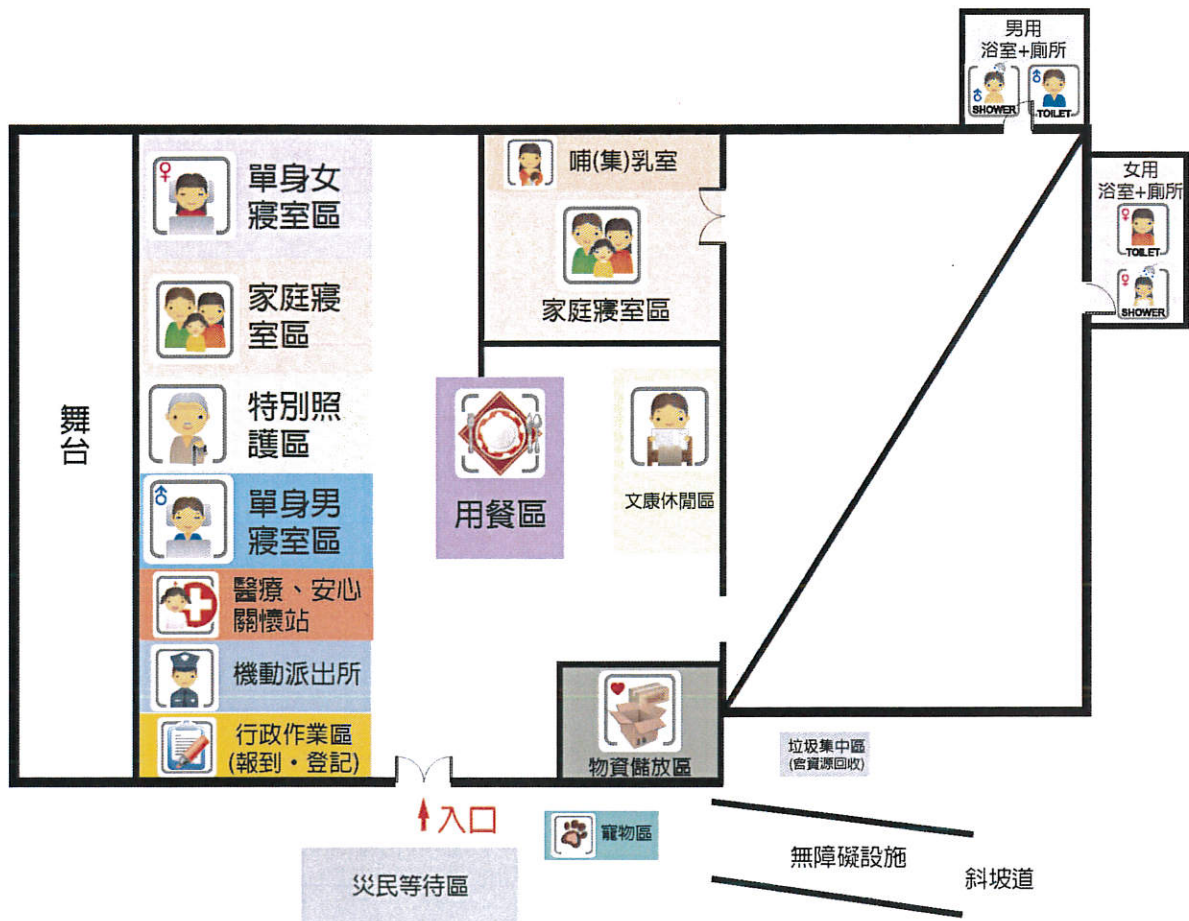

2F/活動中心

臺南市

龍崎區石磧里民活動中心

避難收容處所平面配置圖

臺南市

龍崎區大坪里民活動中心

避難收容處所平面配置圖

操場