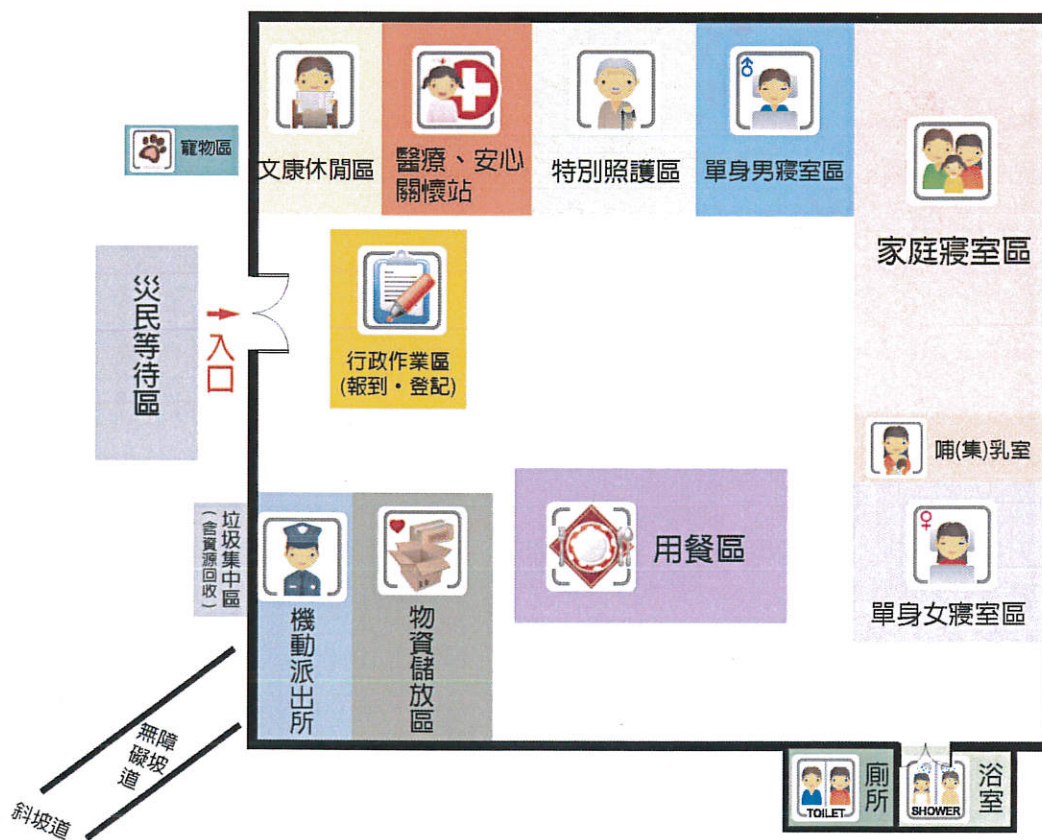

2F/活動中心

臺南市

龍崎區石磧里民活動中心

避難收容處所平面配置圖

臺南市

龍崎區大坪里民活動中心

避難收容處所平面配置圖

操場