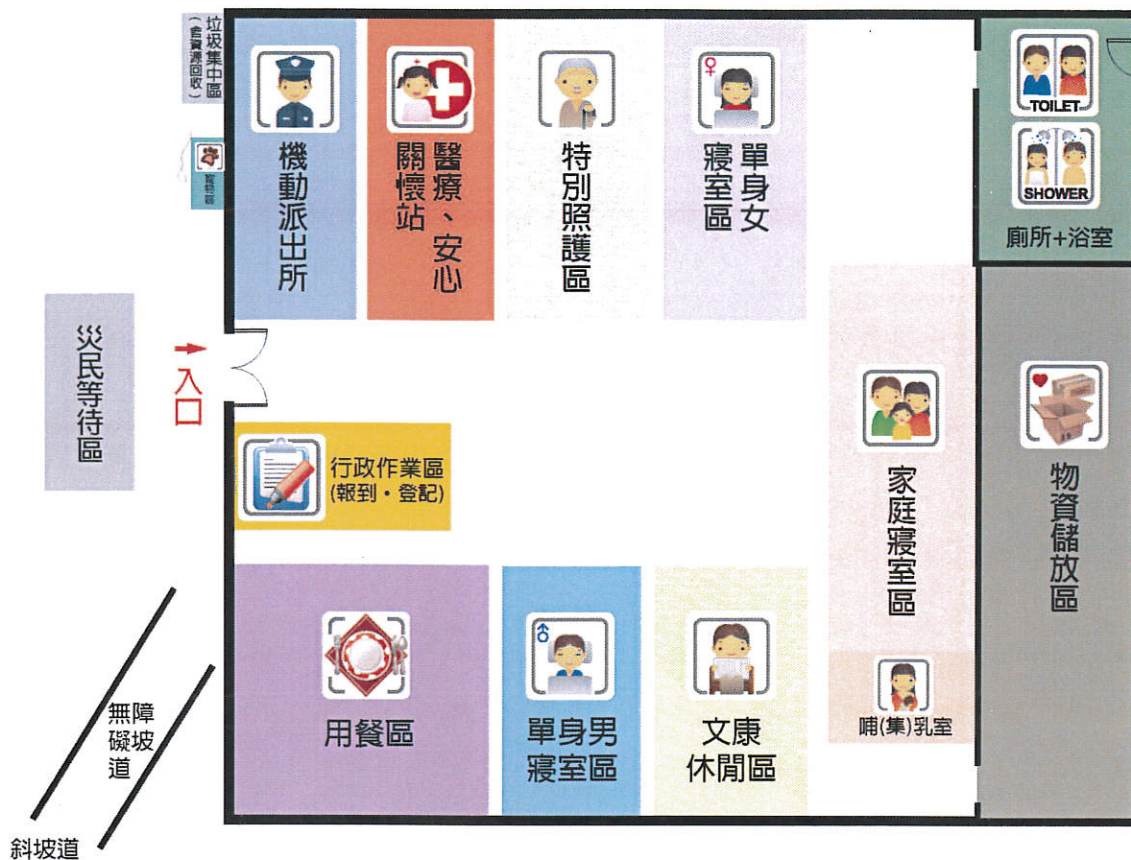

2F/活動中心

臺南市

龍崎區石磧里民活動中心

避難收容處所平面配置圖

臺南市

龍崎區大坪里民活動中心

避難收容處所平面配置圖

操場