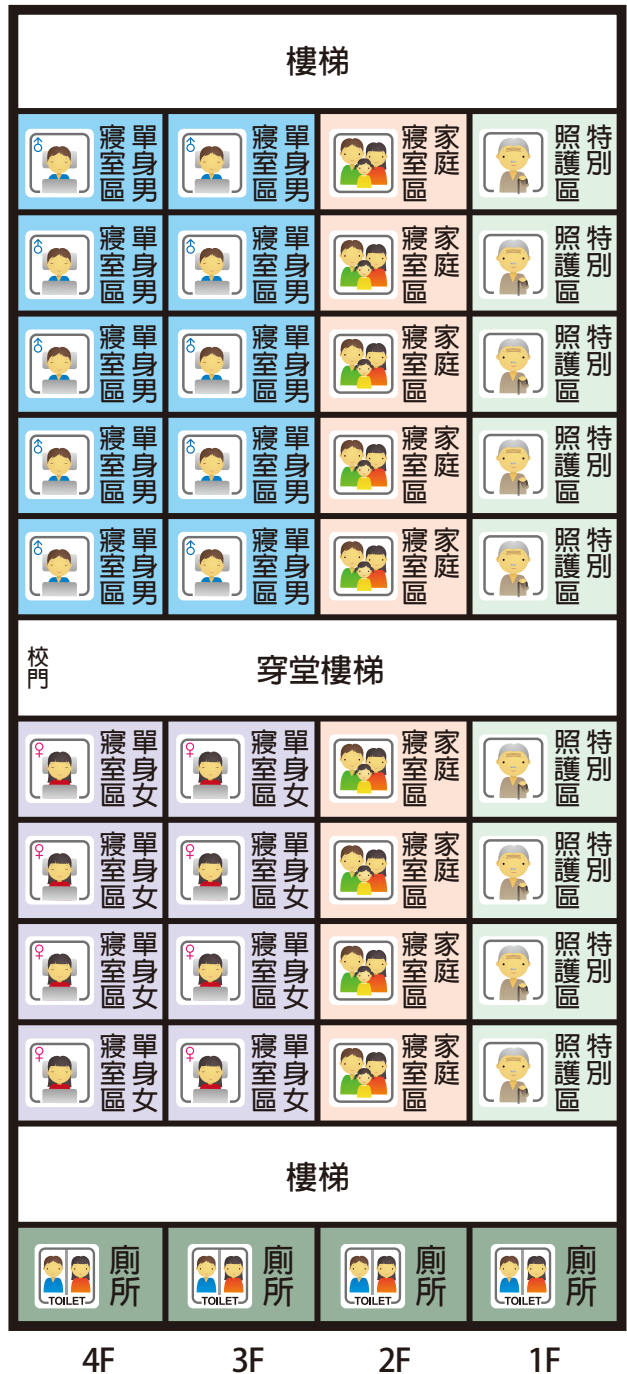

操場

1~3F/化育樓

1F/活動中心

1~3F/育英樓

育英樓

1~4F/勤學樓

入口 →

勤學樓

操場

1~4F/教室

操場

1F/學生活動中心 (教師研習中心)

1F/教室

操場

操場

1F/學生活動中心

操場

操場

1F/允中館

操場

1F/學生活動中心

廁所

教室