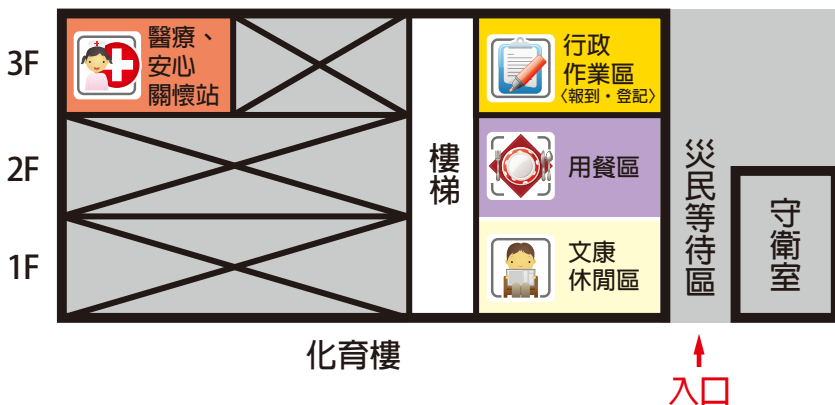

操場

1~3F/化育樓

1F/活動中心

1~3F/育英樓

育英樓

1~4F/勤學樓

入口 →

勤學樓

操場

1~4F/教室

操場

1F/學生活動中心 (教師研習中心)

1F/教室

操場

操場

1F/學生活動中心

操場

操場

1F/允中館

操場

1F/學生活動中心

廁所

教室