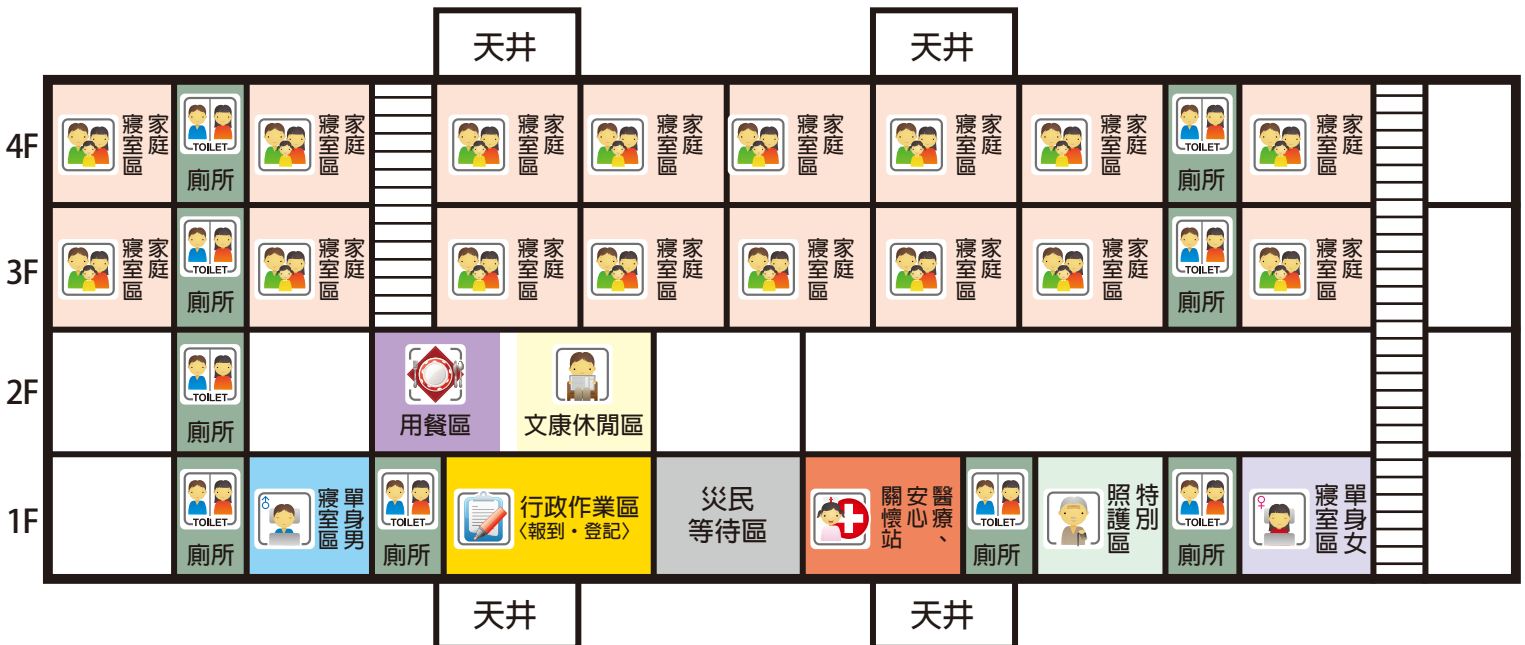

操場

1~3F/化育樓

1F/活動中心

1~3F/育英樓

育英樓

1~4F/勤學樓

入口 →

勤學樓

操場

1~4F/教室

操場

1F/學生活動中心 (教師研習中心)

1F/教室

操場

操場

1F/學生活動中心

操場

操場

1F/允中館

操場

1F/學生活動中心

廁所

教室