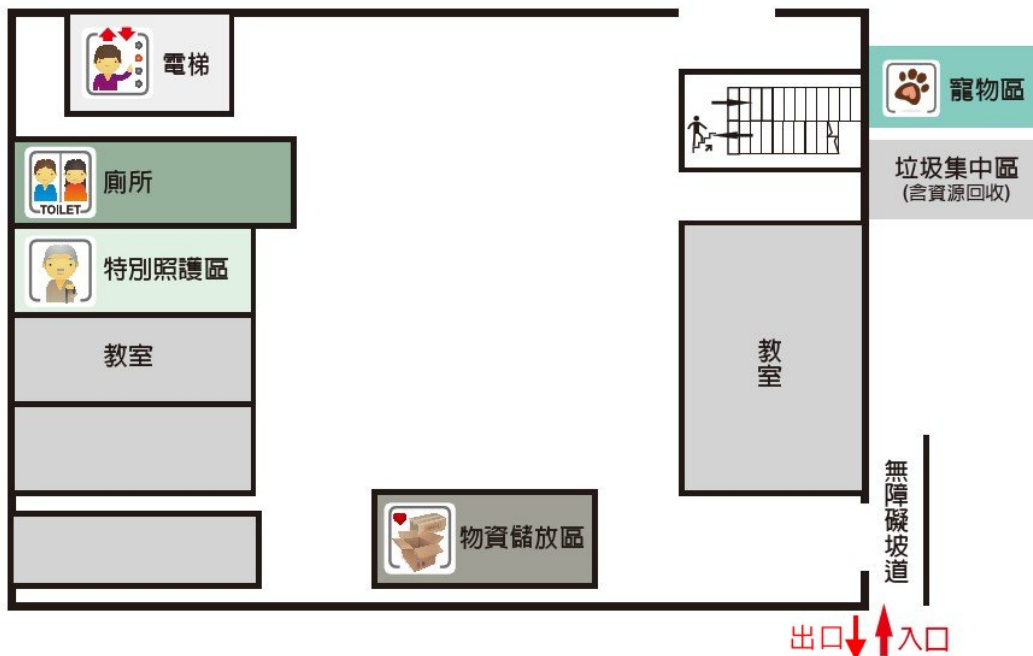

1F/區公所

2F/區公所

3F/區公所

1F/大禮堂

2F/大禮堂

廟宇前廣場

廟宇主體

臺南市

新化區那拔國小(操場)

避難收容處所平面配置圖

臺南市

新化區大坑里活動中心

避難收容處所平面配置圖

台南市新化區聯合活動中心一樓平面圖

台南市新化區聯合活動中心二樓平面圖

台南市新化區聯合活動中心三樓平面圖