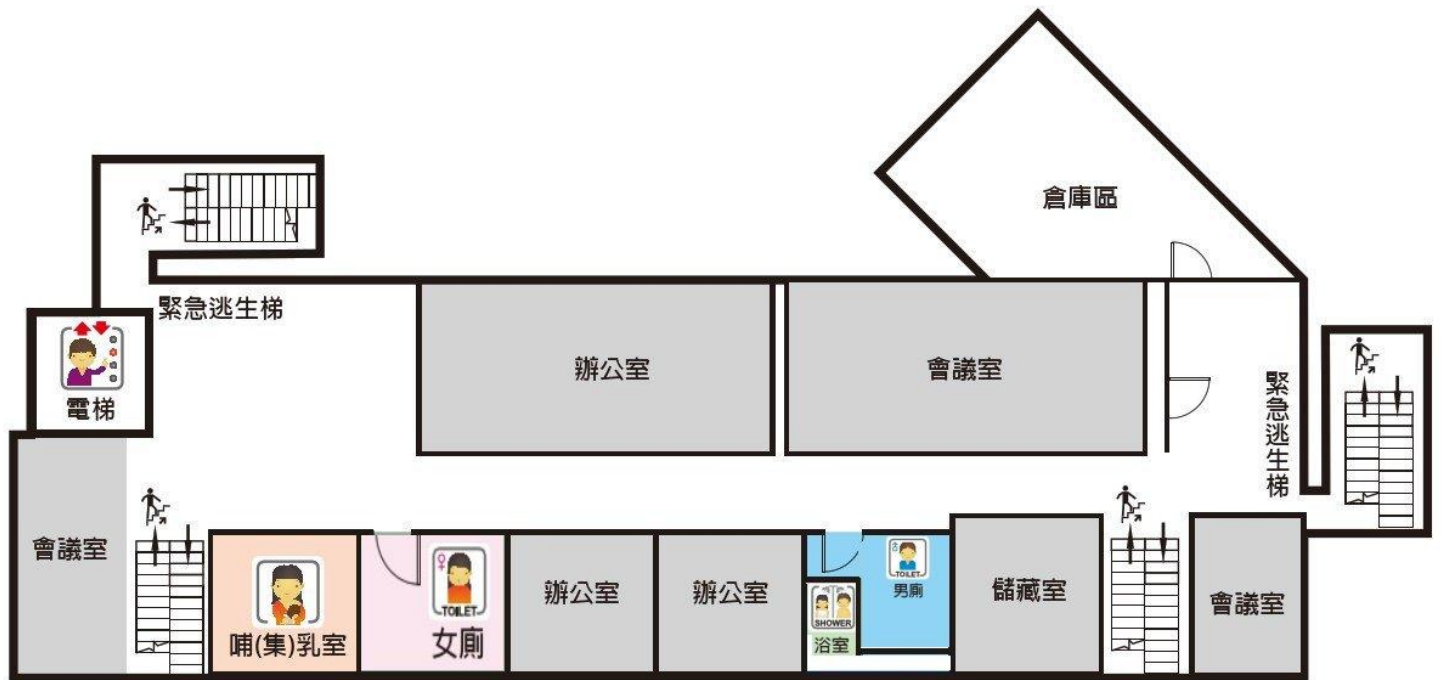

1F/區公所

2F/區公所

3F/區公所

1F/大禮堂

2F/大禮堂

廟宇前廣場

廟宇主體

臺南市

新化區那拔國小(操場)

避難收容處所平面配置圖

臺南市

新化區大坑里活動中心

避難收容處所平面配置圖

台南市新化區聯合活動中心一樓平面圖

台南市新化區聯合活動中心二樓平面圖

台南市新化區聯合活動中心三樓平面圖