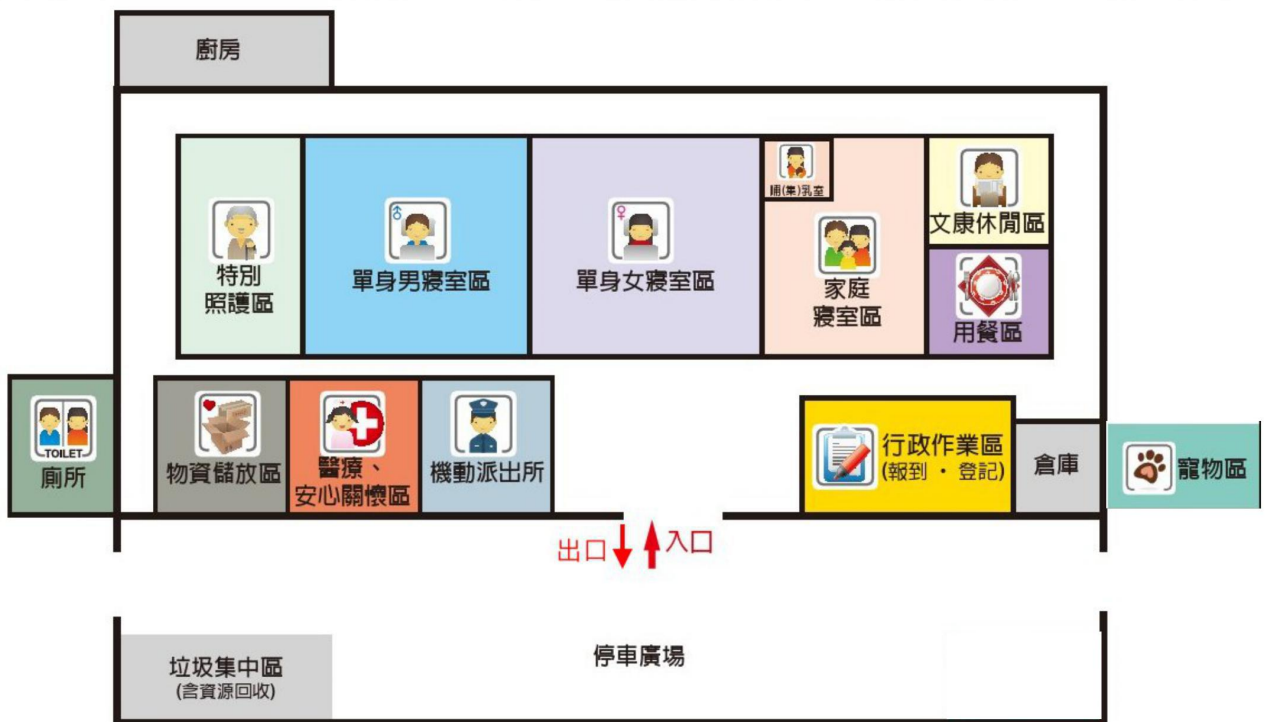

新化區那拔國小(操場)

避難收容處所平面配置圖

臺南市

新化區大坑里活動中心

避難收容處所平面配置圖

台南市新化區聯合活動中心一樓平面圖

台南市新化區聯合活動中心二樓平面圖

台南市新化區聯合活動中心三樓平面圖