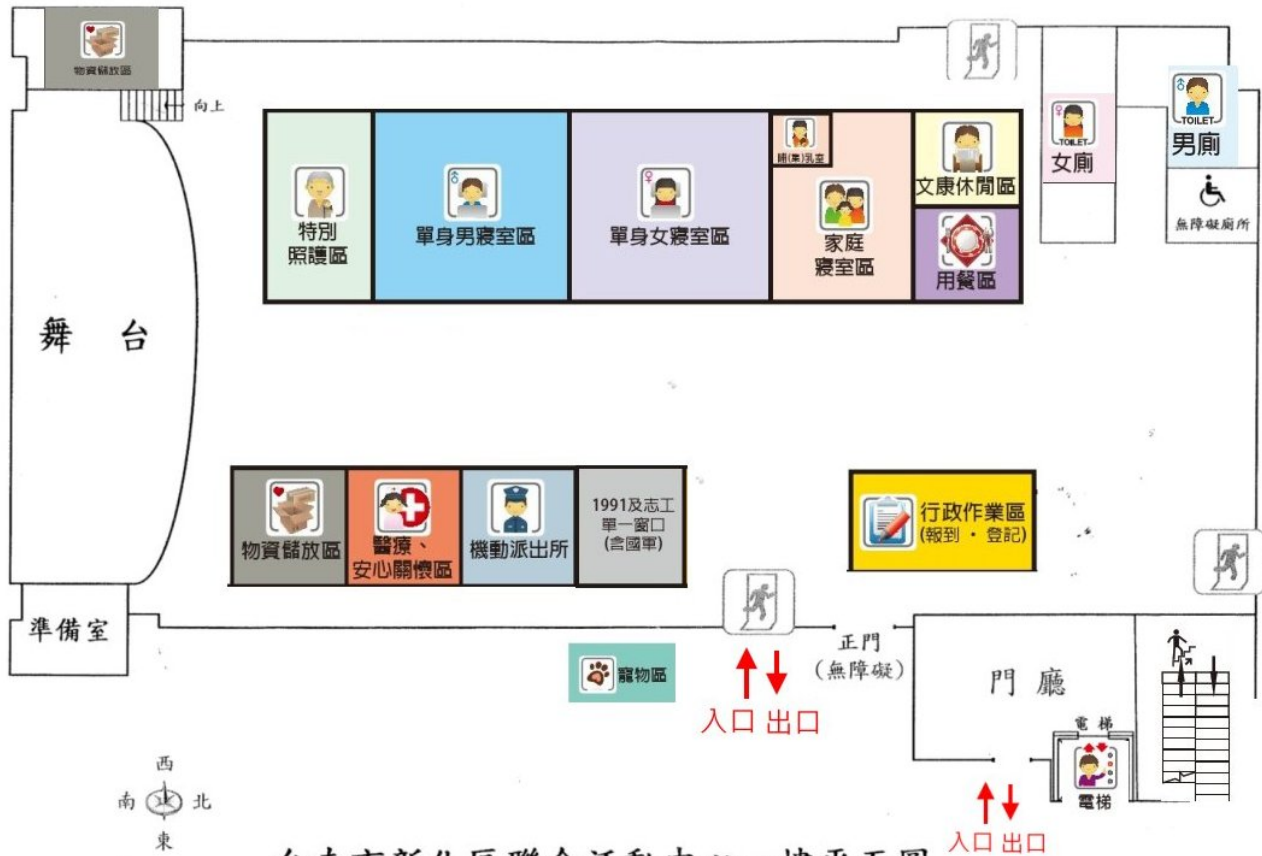

1F/區公所

2F/區公所

3F/區公所

1F/大禮堂

2F/大禮堂

廟宇前廣場

廟宇主體

臺南市

新化區那拔國小(操場)

避難收容處所平面配置圖

臺南市

新化區大坑里活動中心

避難收容處所平面配置圖

台南市新化區聯合活動中心一樓平面圖

台南市新化區聯合活動中心二樓平面圖

台南市新化區聯合活動中心三樓平面圖