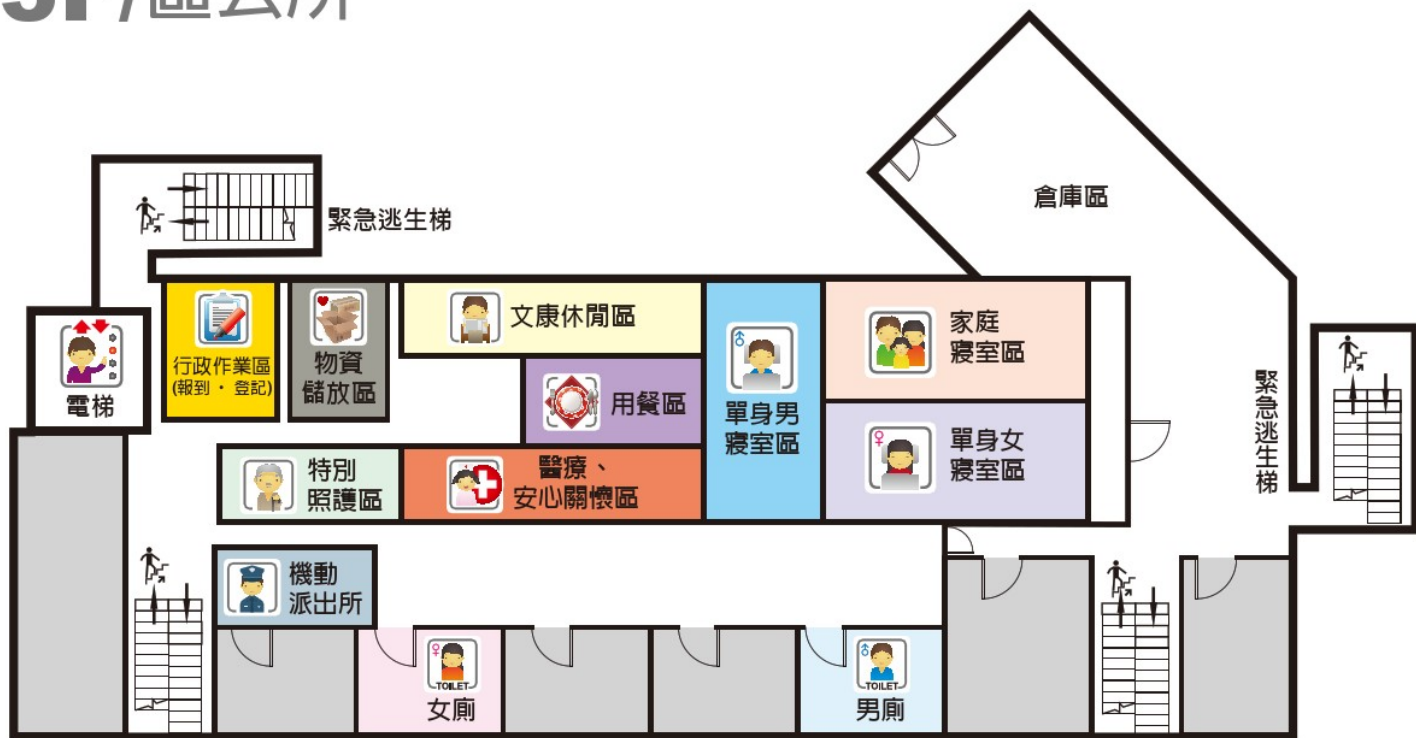

1F/區公所

2F/區公所

3F/區公所

1F/大禮堂

2F/大禮堂

廟宇前廣場

廟宇主體

臺南市

新化區那拔國小(操場)

避難收容處所平面配置圖

臺南市

新化區大坑里活動中心

避難收容處所平面配置圖

台南市新化區聯合活動中心一樓平面圖

台南市新化區聯合活動中心二樓平面圖

台南市新化區聯合活動中心三樓平面圖