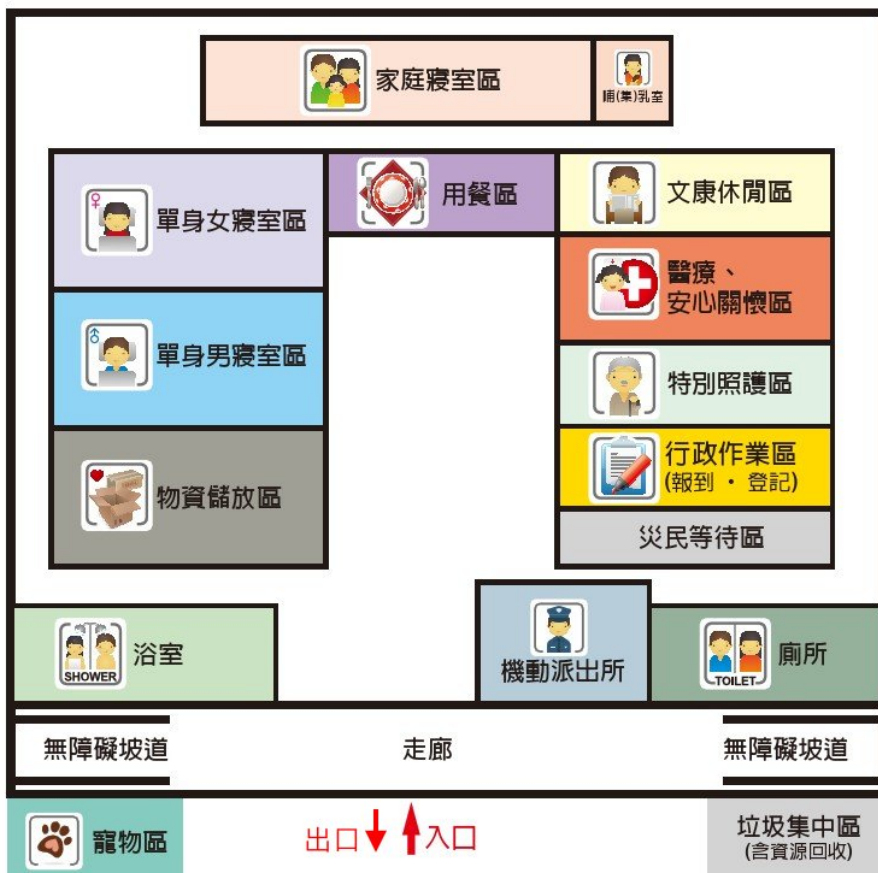

1F/區公所

2F/區公所

3F/區公所

1F/大禮堂

2F/大禮堂

廟宇前廣場

廟宇主體

臺南市

新化區那拔國小(操場)

避難收容處所平面配置圖

臺南市

新化區大坑里活動中心

避難收容處所平面配置圖

台南市新化區聯合活動中心一樓平面圖

台南市新化區聯合活動中心二樓平面圖

台南市新化區聯合活動中心三樓平面圖