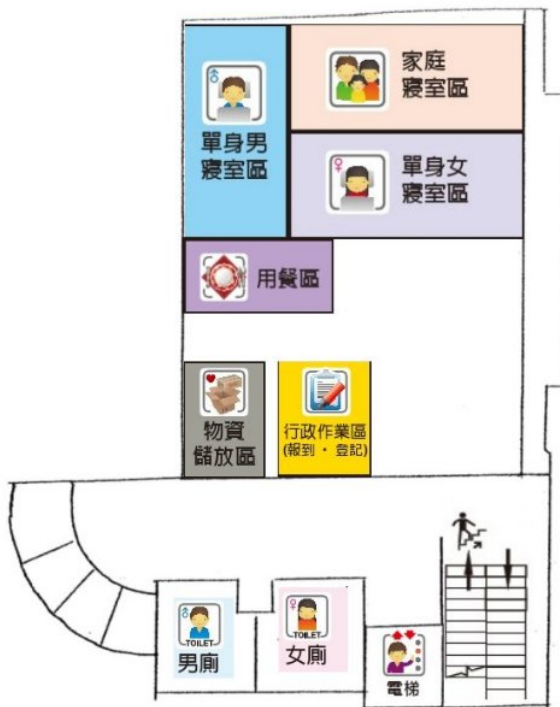

1F/區公所

2F/區公所

3F/區公所

1F/大禮堂

2F/大禮堂

廟宇前廣場

廟宇主體

臺南市

新化區那拔國小(操場)

避難收容處所平面配置圖

臺南市

新化區大坑里活動中心

避難收容處所平面配置圖

台南市新化區聯合活動中心一樓平面圖

台南市新化區聯合活動中心二樓平面圖

台南市新化區聯合活動中心三樓平面圖