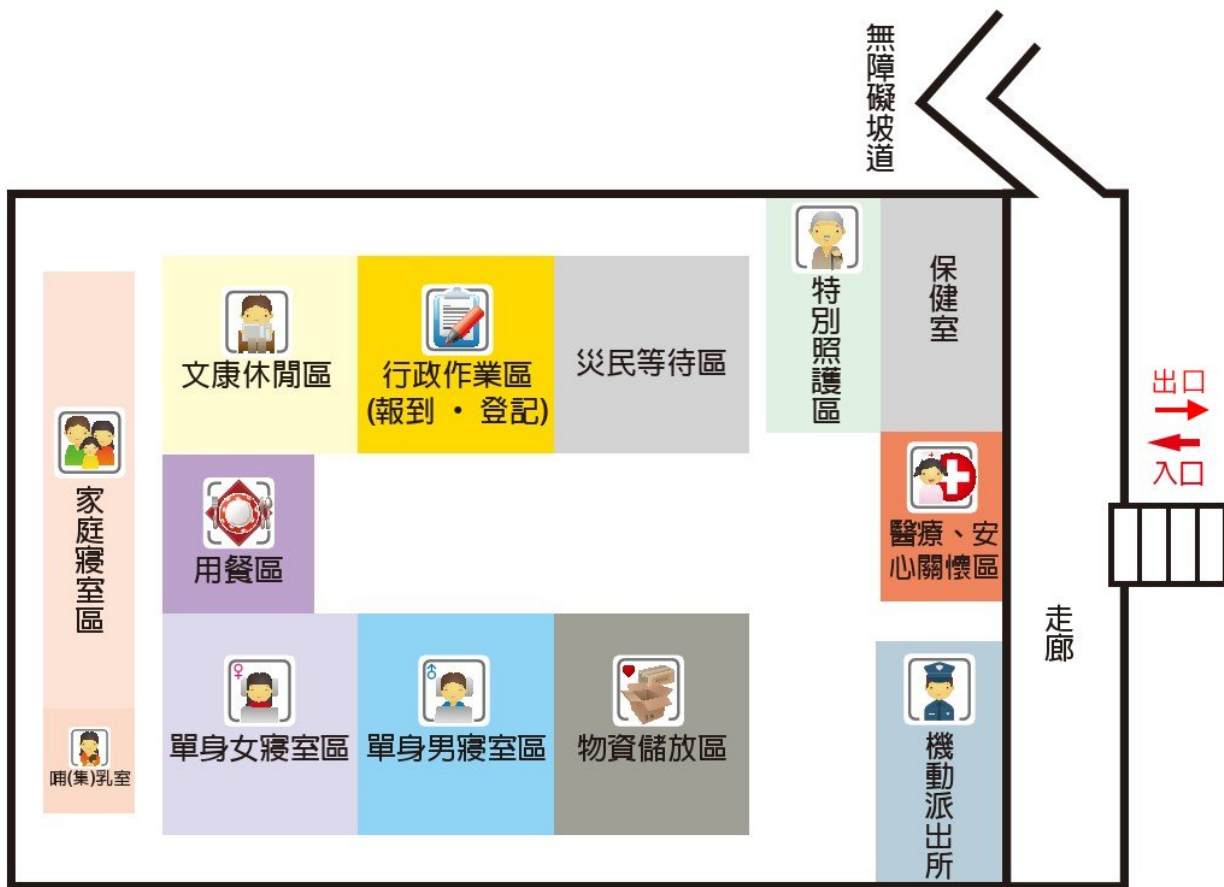

1F/區公所

2F/區公所

3F/區公所

1F/大禮堂

2F/大禮堂

廟宇前廣場

廟宇主體

臺南市

新化區那拔國小(操場)

避難收容處所平面配置圖

臺南市

新化區大坑里活動中心

避難收容處所平面配置圖

台南市新化區聯合活動中心一樓平面圖

台南市新化區聯合活動中心二樓平面圖

台南市新化區聯合活動中心三樓平面圖