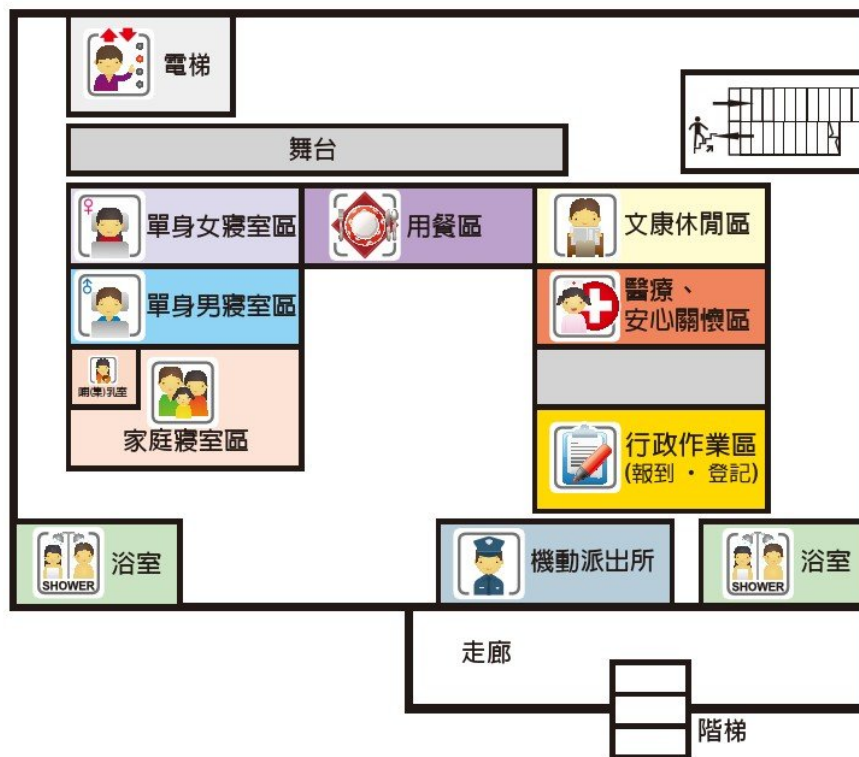

1F/區公所

2F/區公所

3F/區公所

1F/大禮堂

2F/大禮堂

廟宇前廣場

廟宇主體

臺南市

新化區那拔國小(操場)

避難收容處所平面配置圖

臺南市

新化區大坑里活動中心

避難收容處所平面配置圖

台南市新化區聯合活動中心一樓平面圖

台南市新化區聯合活動中心二樓平面圖

台南市新化區聯合活動中心三樓平面圖