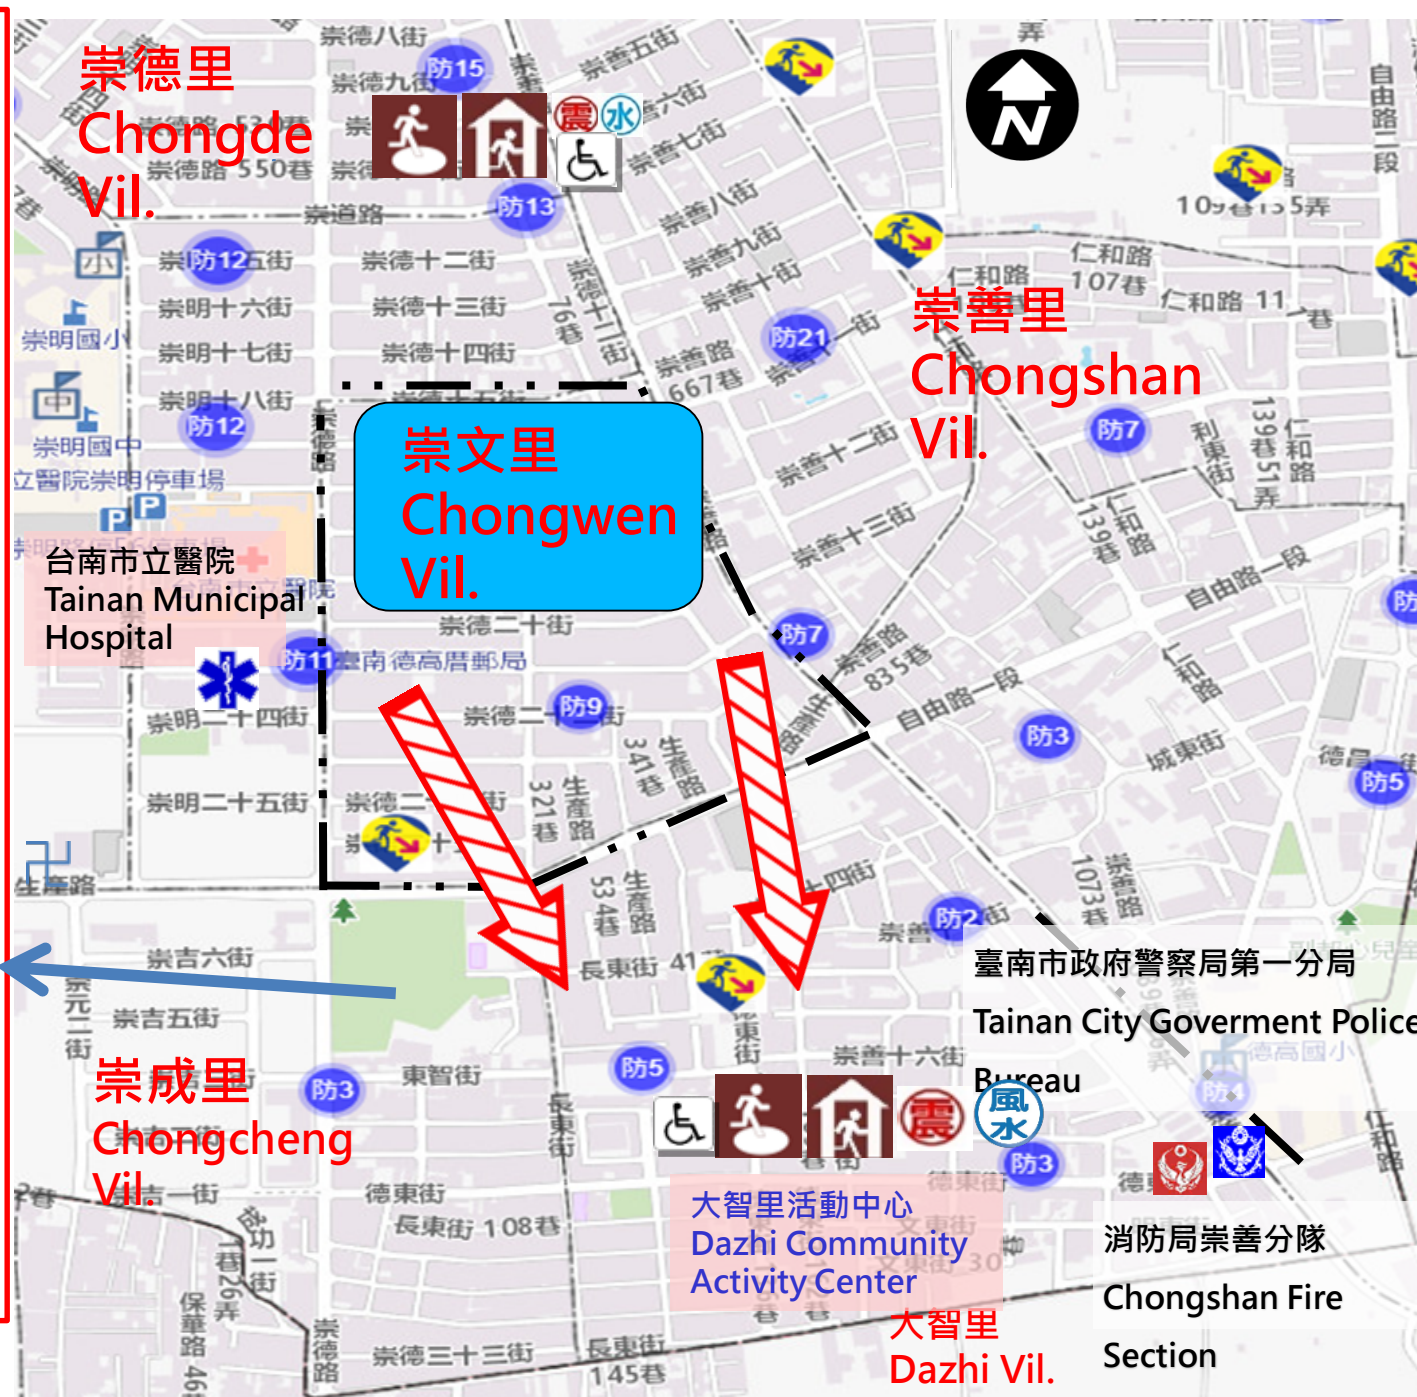

圖例	道路(Road)		標示(Sign)		設施(Facilities)					
	省道 Provincial highway	市道 City highway	疏散避難方向 Evacuation Route	適用地震災害 Apply to Earthquake	室內避難收容處所 Indoor Shelter	消防單位 Fire Station	物資儲備點 Supplies Reserve Location	國小 Elementary School	取水點 draw-off point	
	182			適用水災災害 Apply to Flood	室外避難收容處所 Outdoor Shelter	警察單位 Police Station	直升機起降點 Helicopter Pad	國中 Junior high school	人車轉運集結點 Vehicle and people's transfer post	
				適用海嘯災害 Apply to Tsunami	複合型室內避難收容處所 Multi-function indoor Shelter	醫療院所 Hospital	通訊設備放置點 Communication Equipment Location	廟宇 Temple	垃圾集結點 Garbage assembly area	
				適用土石流災害 Apply to Mudslides	複合型室外避難收容處所 Multi-function outdoor Shelter	身心障礙福利機構 Disabled Welfare Institution	EOC 指揮中心 Emergency Operation Center	地標 Landmark	砂包放置點位 Sand bag placing location	
					備有無障礙設施 barrier-free-equipment	老人福利機構 Senior Welfare Organization	救援器材放置點 Rescuing Equipment Location	無障礙電梯 Accessible Elevator	公務部門 Official Department