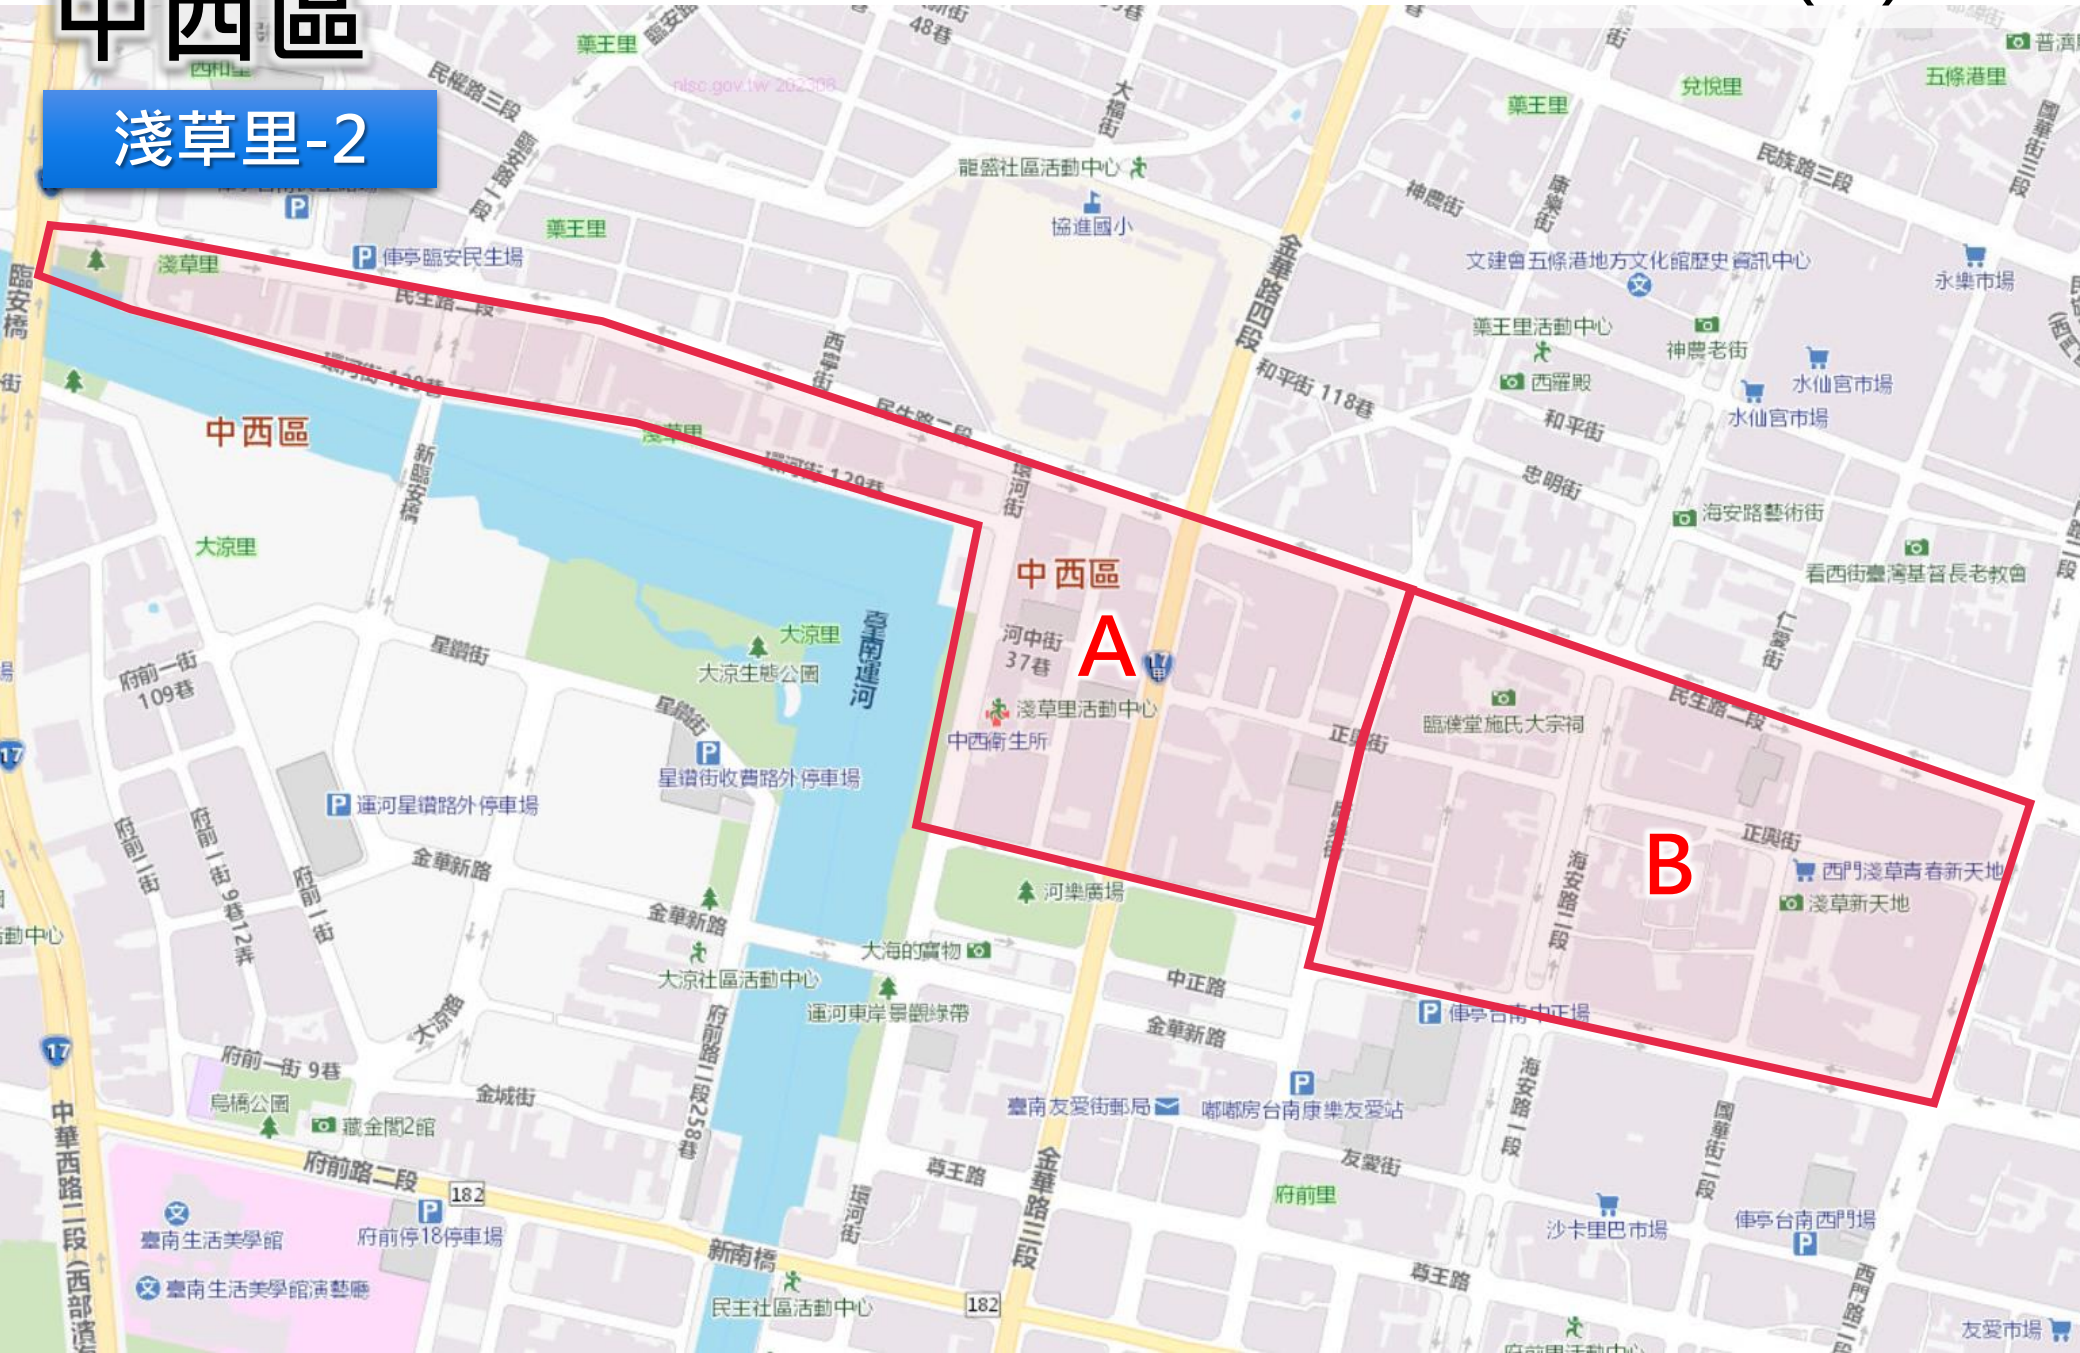

A

B

中西區

城隍里-4

9月20日(三) 下午

中西區

西湖里-4

9月21日(四) 上午

中西區

光賢里-2

9月21日(四) 上午

中西區

9月21日(四) 上午

藥王里-2

A

B

中西區

星鑽街收費路外停車場

中西區

淺草里-2

9月21日(四) 上午

中西區

府前里-2

中西區

兌悅里-2

9月21日(四) 下午

A 中西區

B

9月21日(四) 下午

中西區

大涼里-2

A