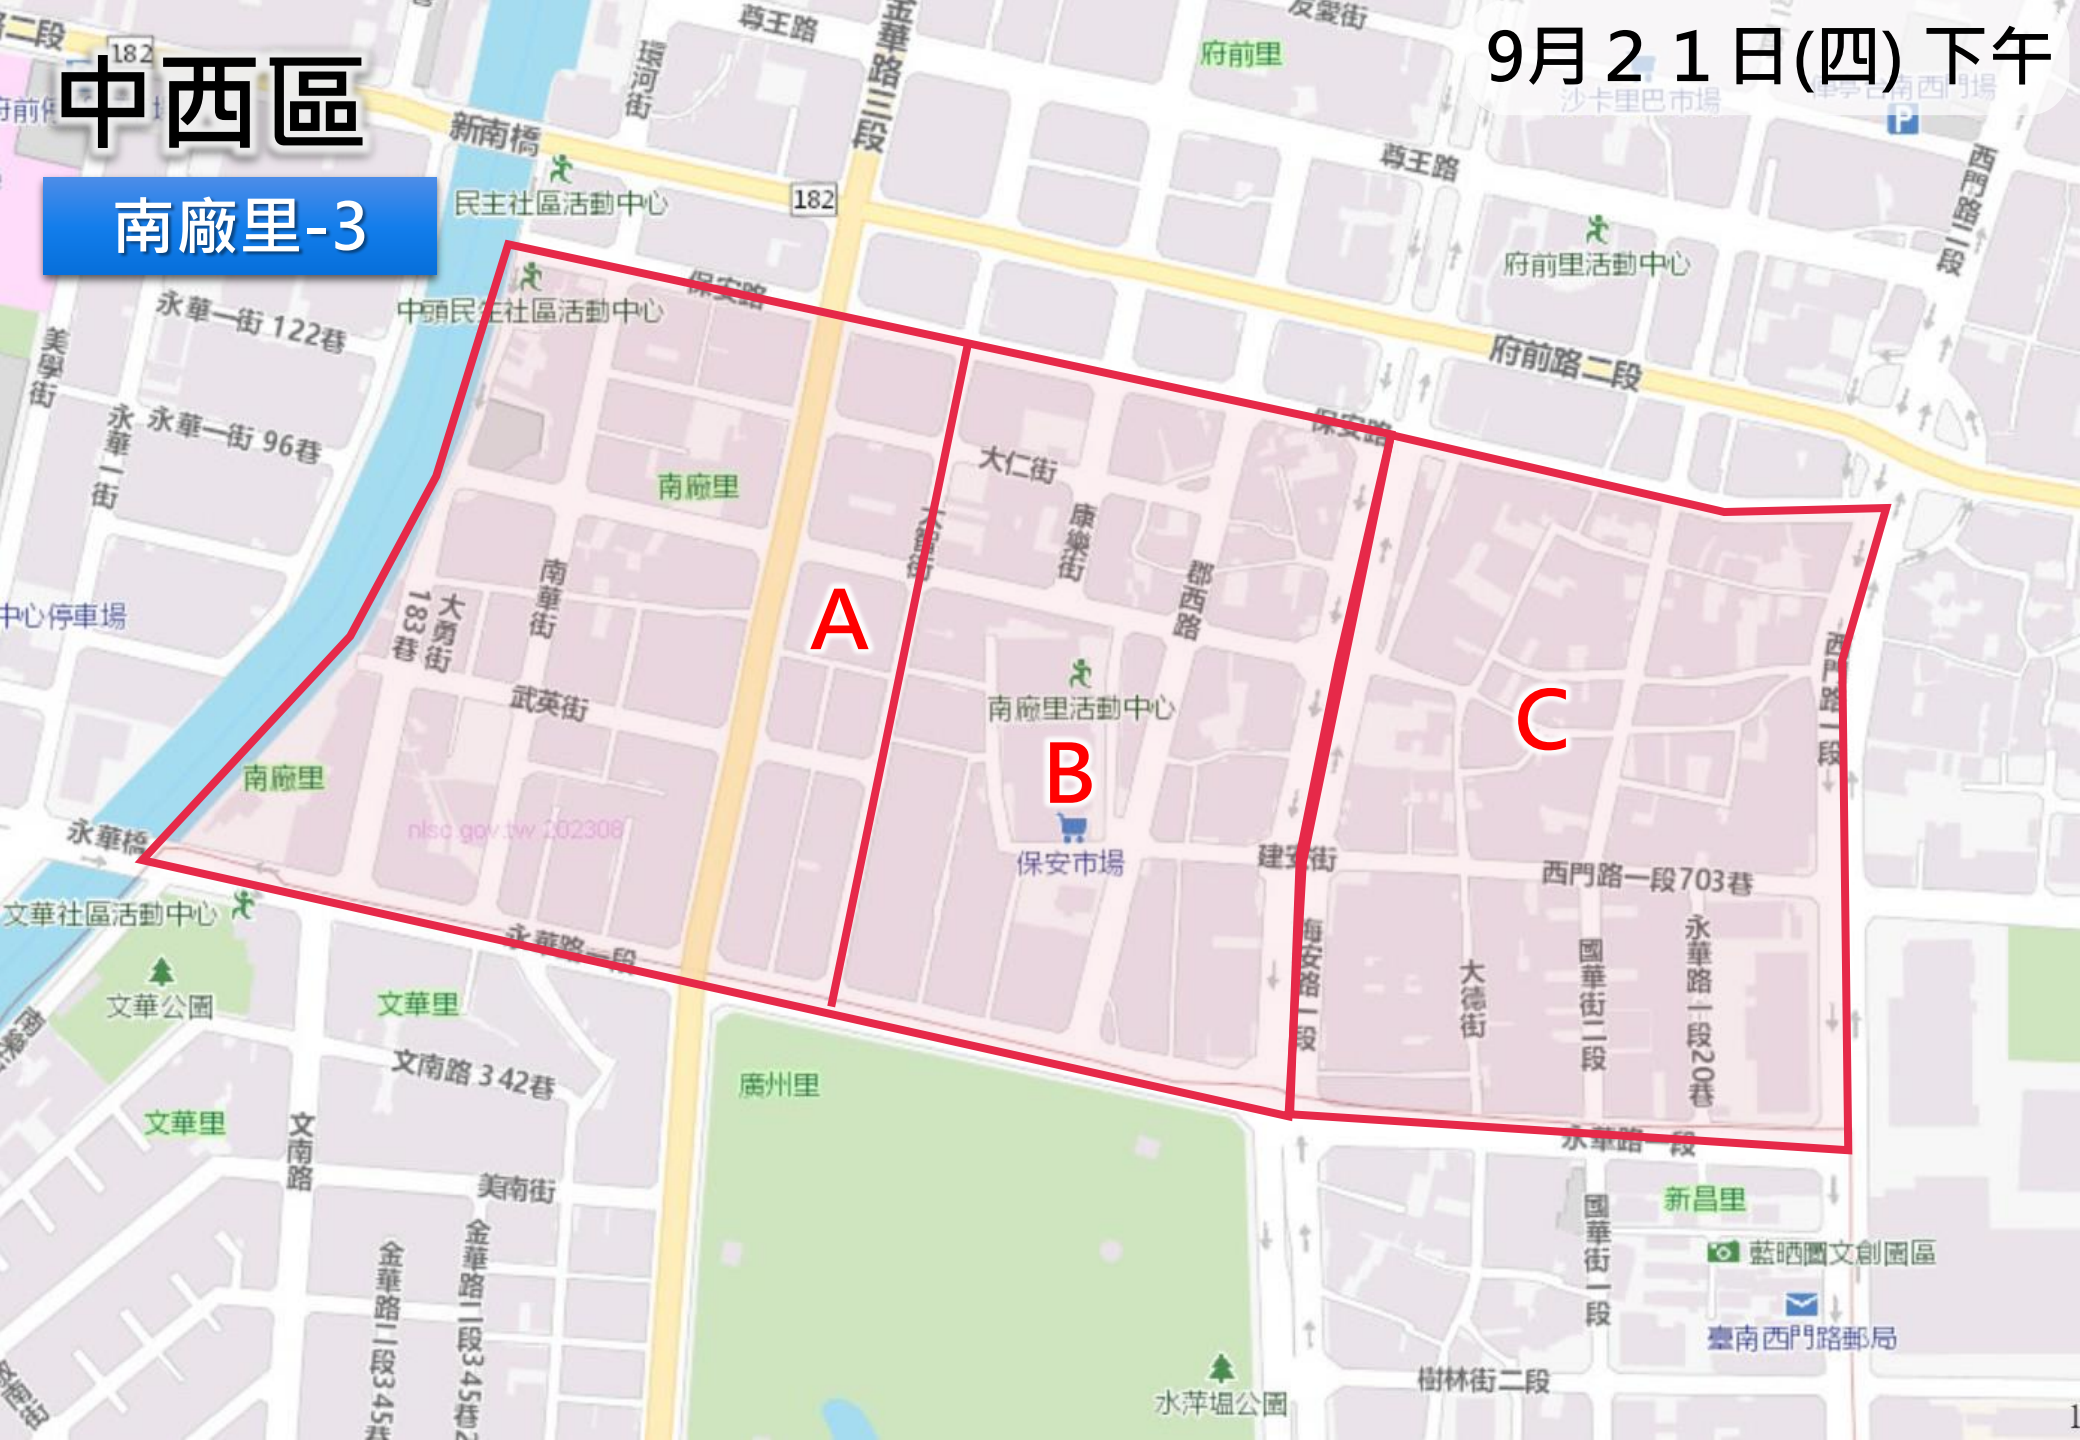

中西區

星鑽街收費路外停車場

中西區

淺草里-2

9月21日(四) 上午

中西區

府前里-2

中西區

兌悅里-2

9月21日(四) 下午

A 中西區

B

9月21日(四) 下午

中西區

大涼里-2

A

B

9月21日(四) 下午

中西區

南廠里-3

A

B

C