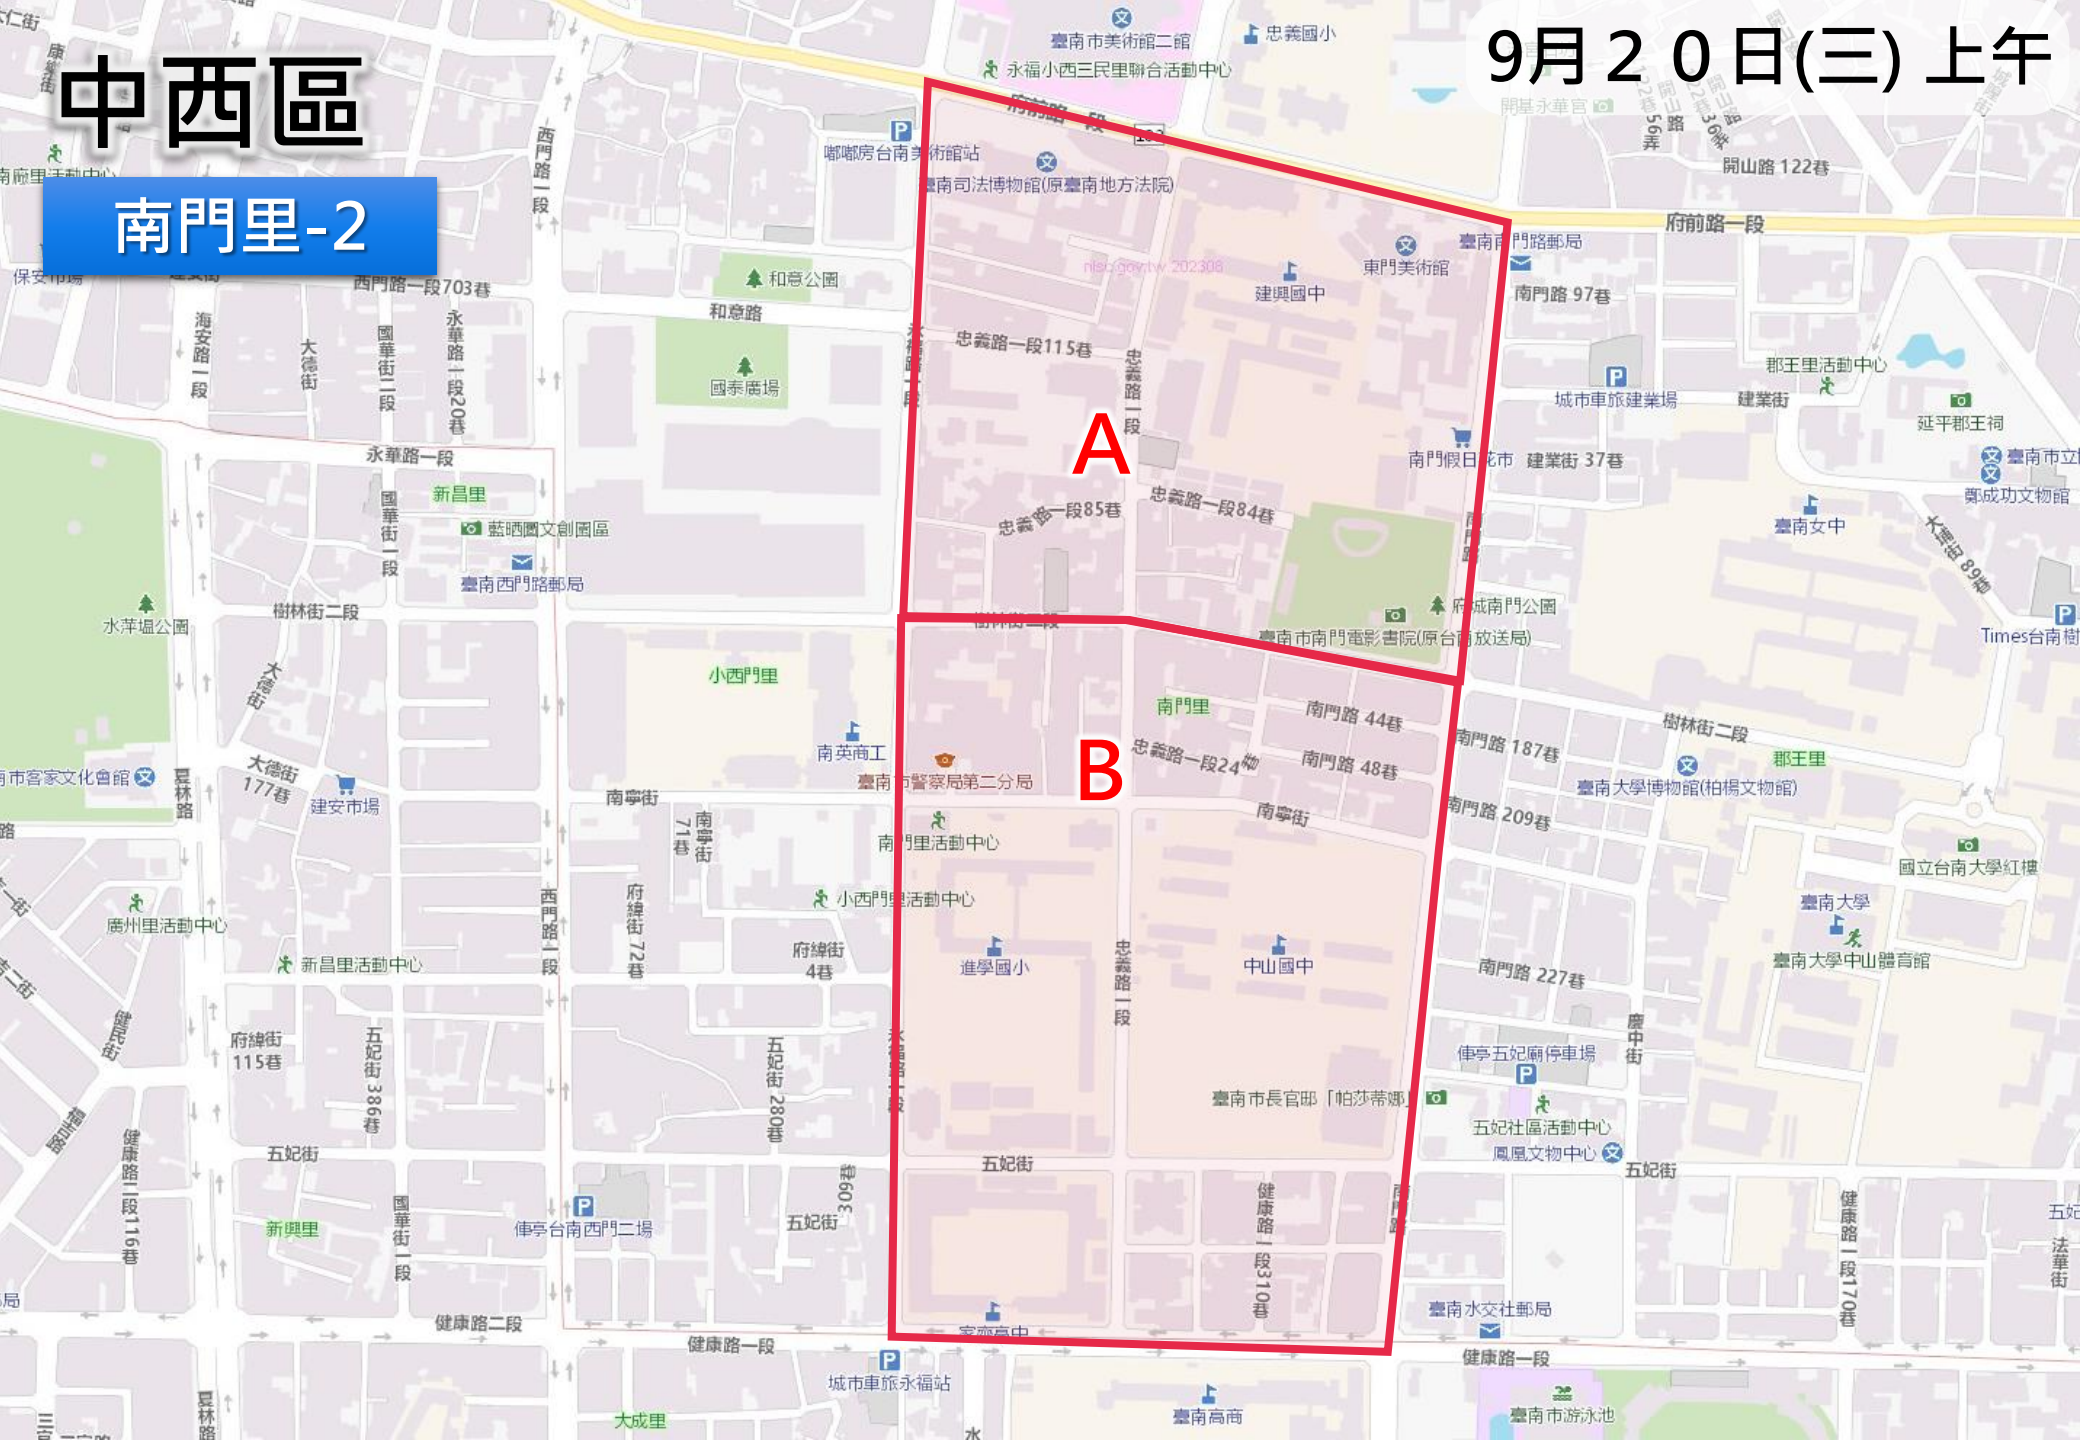

五條港-2

赤崁-4

城隍-4

大涼-2

淺草-2

府前-2

南美-3

永華-4

南廠-3

開山-2

小西門-2

南門-2

郡王-2

法華-2

中西區 20里，51區塊

第一天- 9里，25區塊

赤崁、南門、郡王、開山、
法華、南美、永華、城隍、
五條港。

第二天- 11里，26區塊

西湖、光賢、藥王、淺草、
府前、西賢、西和、兌悅、
大涼、南廠、小西門。

中西區

赤崁里-4

9月20日(三) 上午

註：協助噴灑南門里

中西區

南門里-2

9月20日(三) 上午

9月20日(三) 上午

中西區

開山里-2

中西區

9月20日(三) 上午

法華里-2