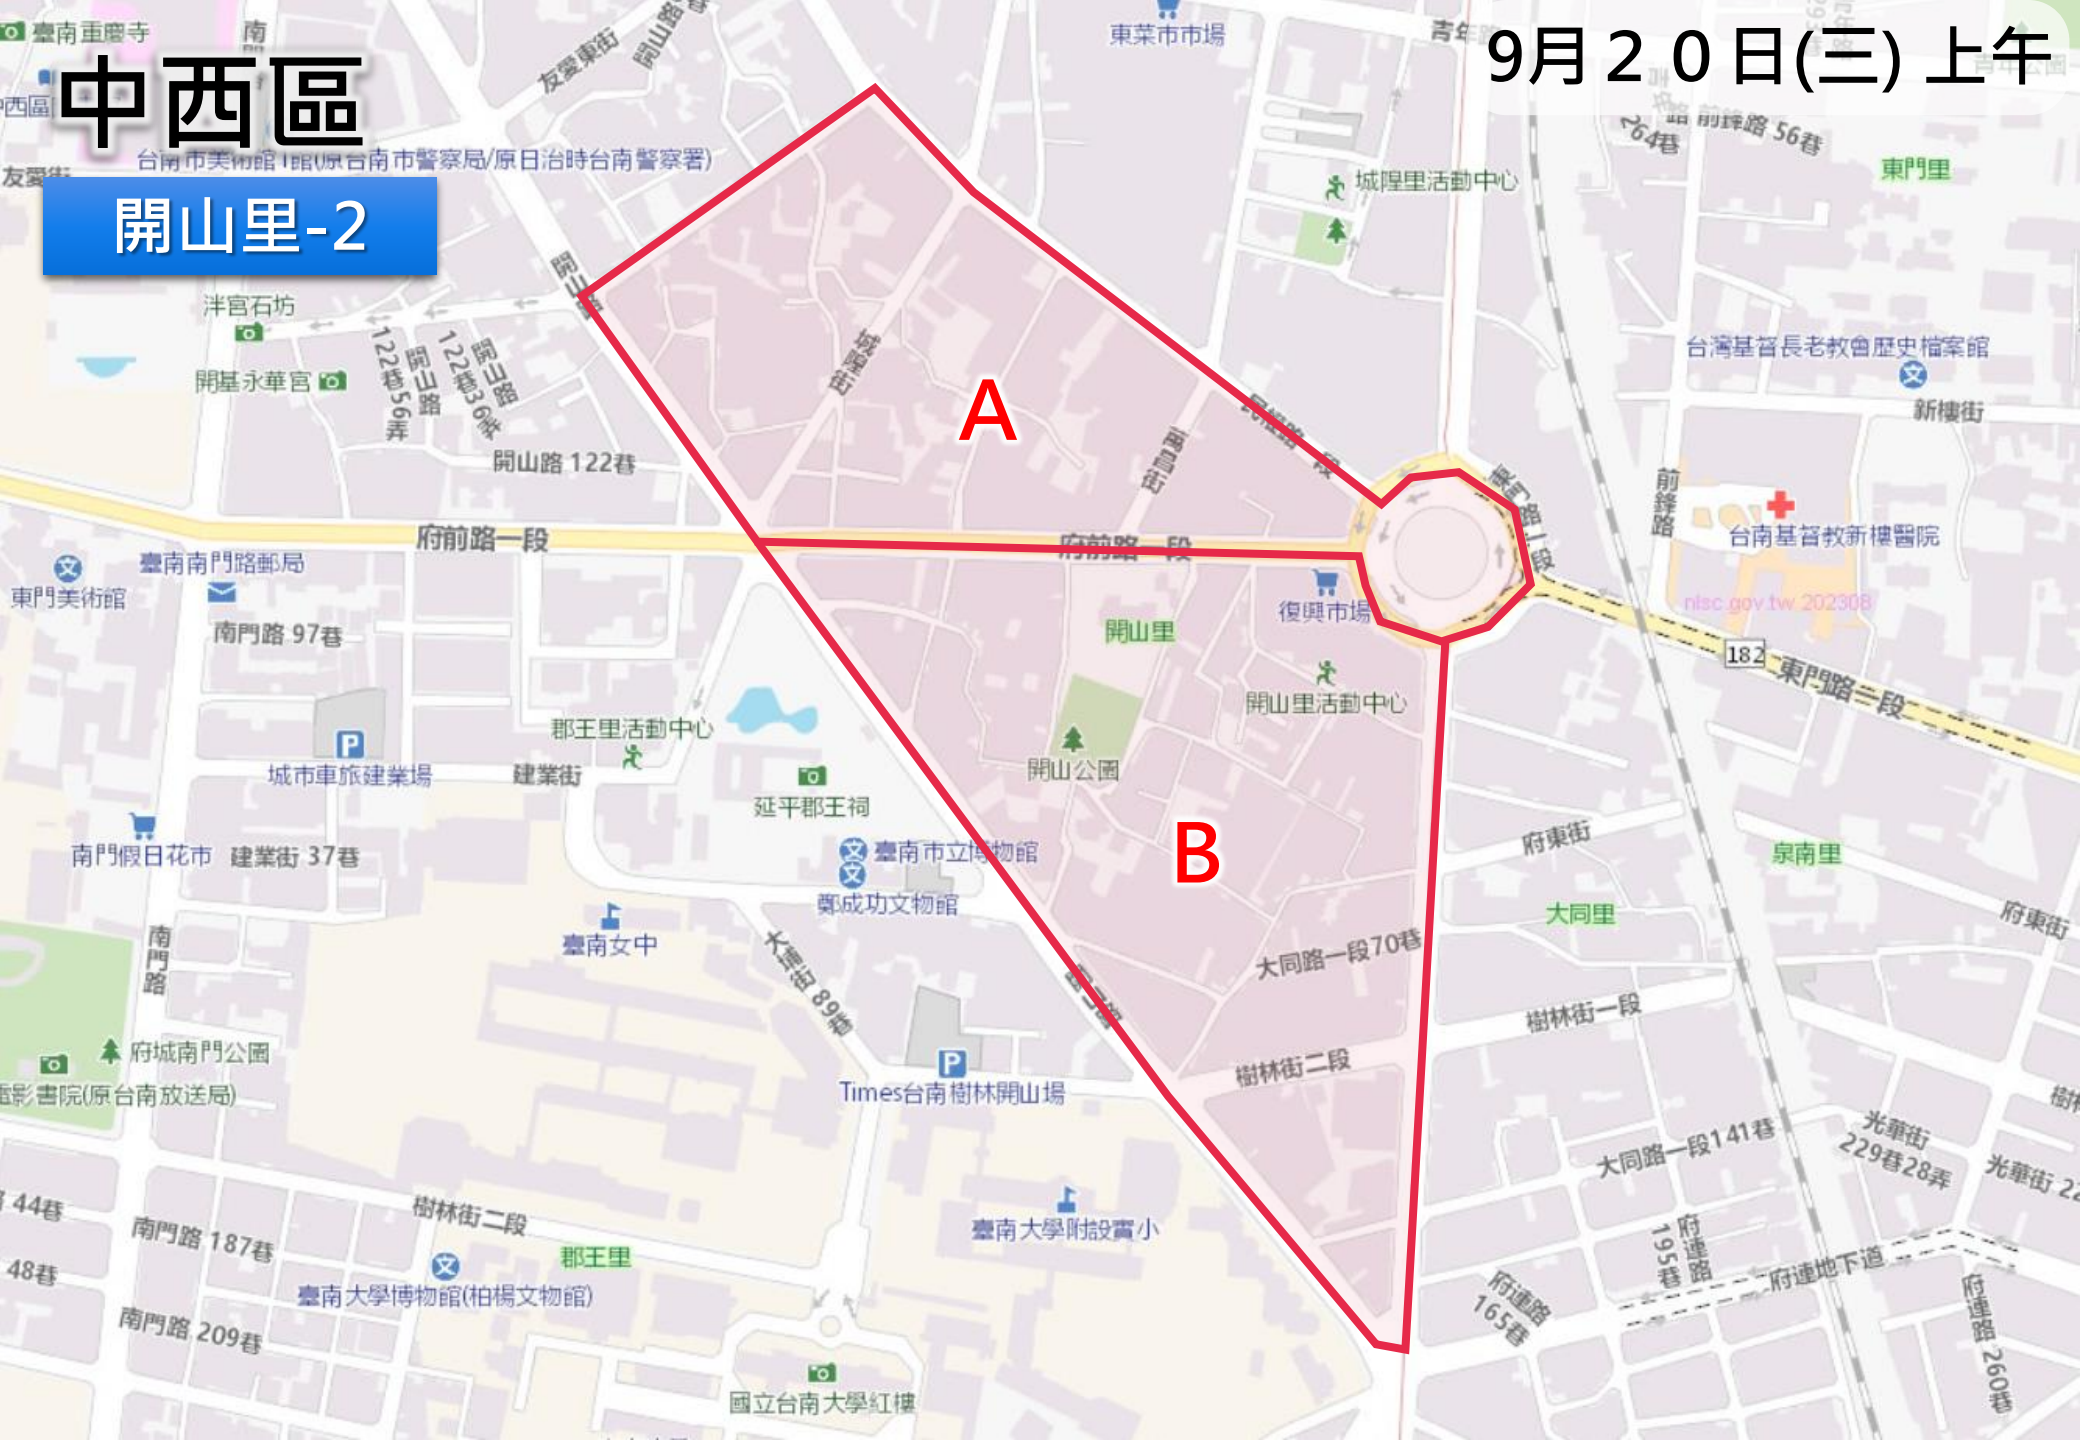

南廠-3

開山-2

小西門-2

南門-2

郡王-2

法華-2

中西區 20里，51區塊

第一天- 9里，25區塊

赤崁、南門、郡王、開山、
法華、南美、永華、城隍、
五條港。

第二天- 11里，26區塊

西湖、光賢、藥王、淺草、
府前、西賢、西和、兌悅、
大涼、南廠、小西門。

中西區

赤崁里-4

9月20日(三) 上午

註：協助噴灑南門里

中西區

南門里-2

9月20日(三) 上午

9月20日(三) 上午

中西區

開山里-2

中西區

9月20日(三) 上午

法華里-2

A

B

中西區

城隍里-4

9月20日(三) 下午

中西區

西湖里-4

9月21日(四) 上午