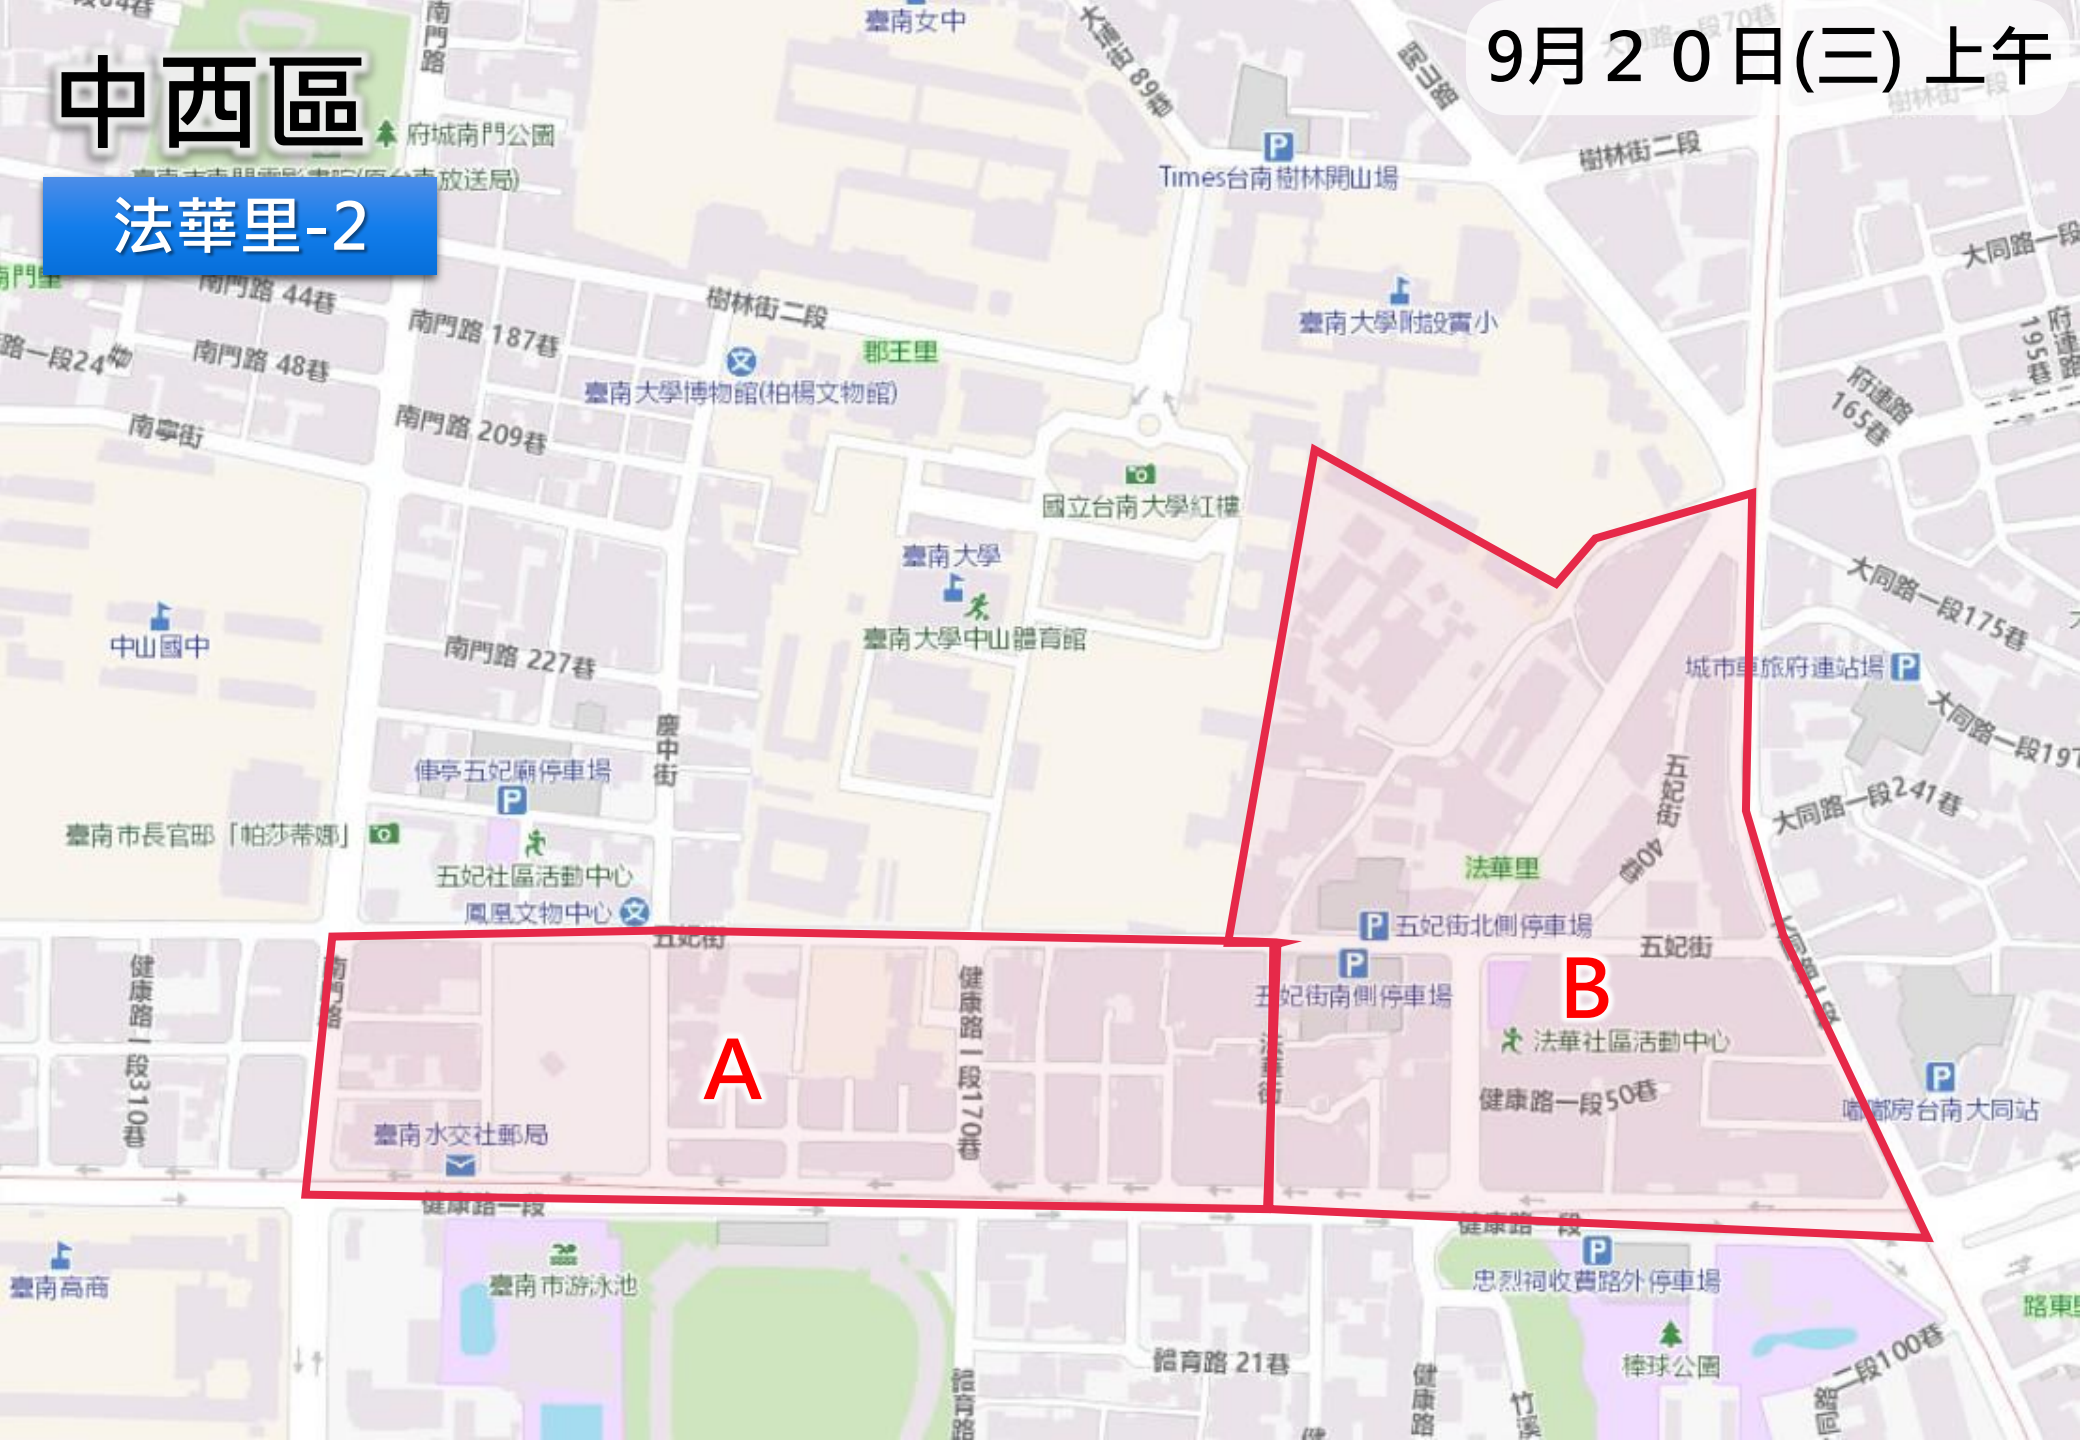

赤崁、南門、郡王、開山、
法華、南美、永華、城隍、
五條港。

第二天- 11里，26區塊

西湖、光賢、藥王、淺草、
府前、西賢、西和、兌悅、
大涼、南廠、小西門。

中西區

赤崁里-4

9月20日(三) 上午

註：協助噴灑南門里

中西區

南門里-2

9月20日(三) 上午

9月20日(三) 上午

中西區

開山里-2

中西區

9月20日(三) 上午

法華里-2

A

B

中西區

城隍里-4

9月20日(三) 下午

中西區

西湖里-4

9月21日(四) 上午