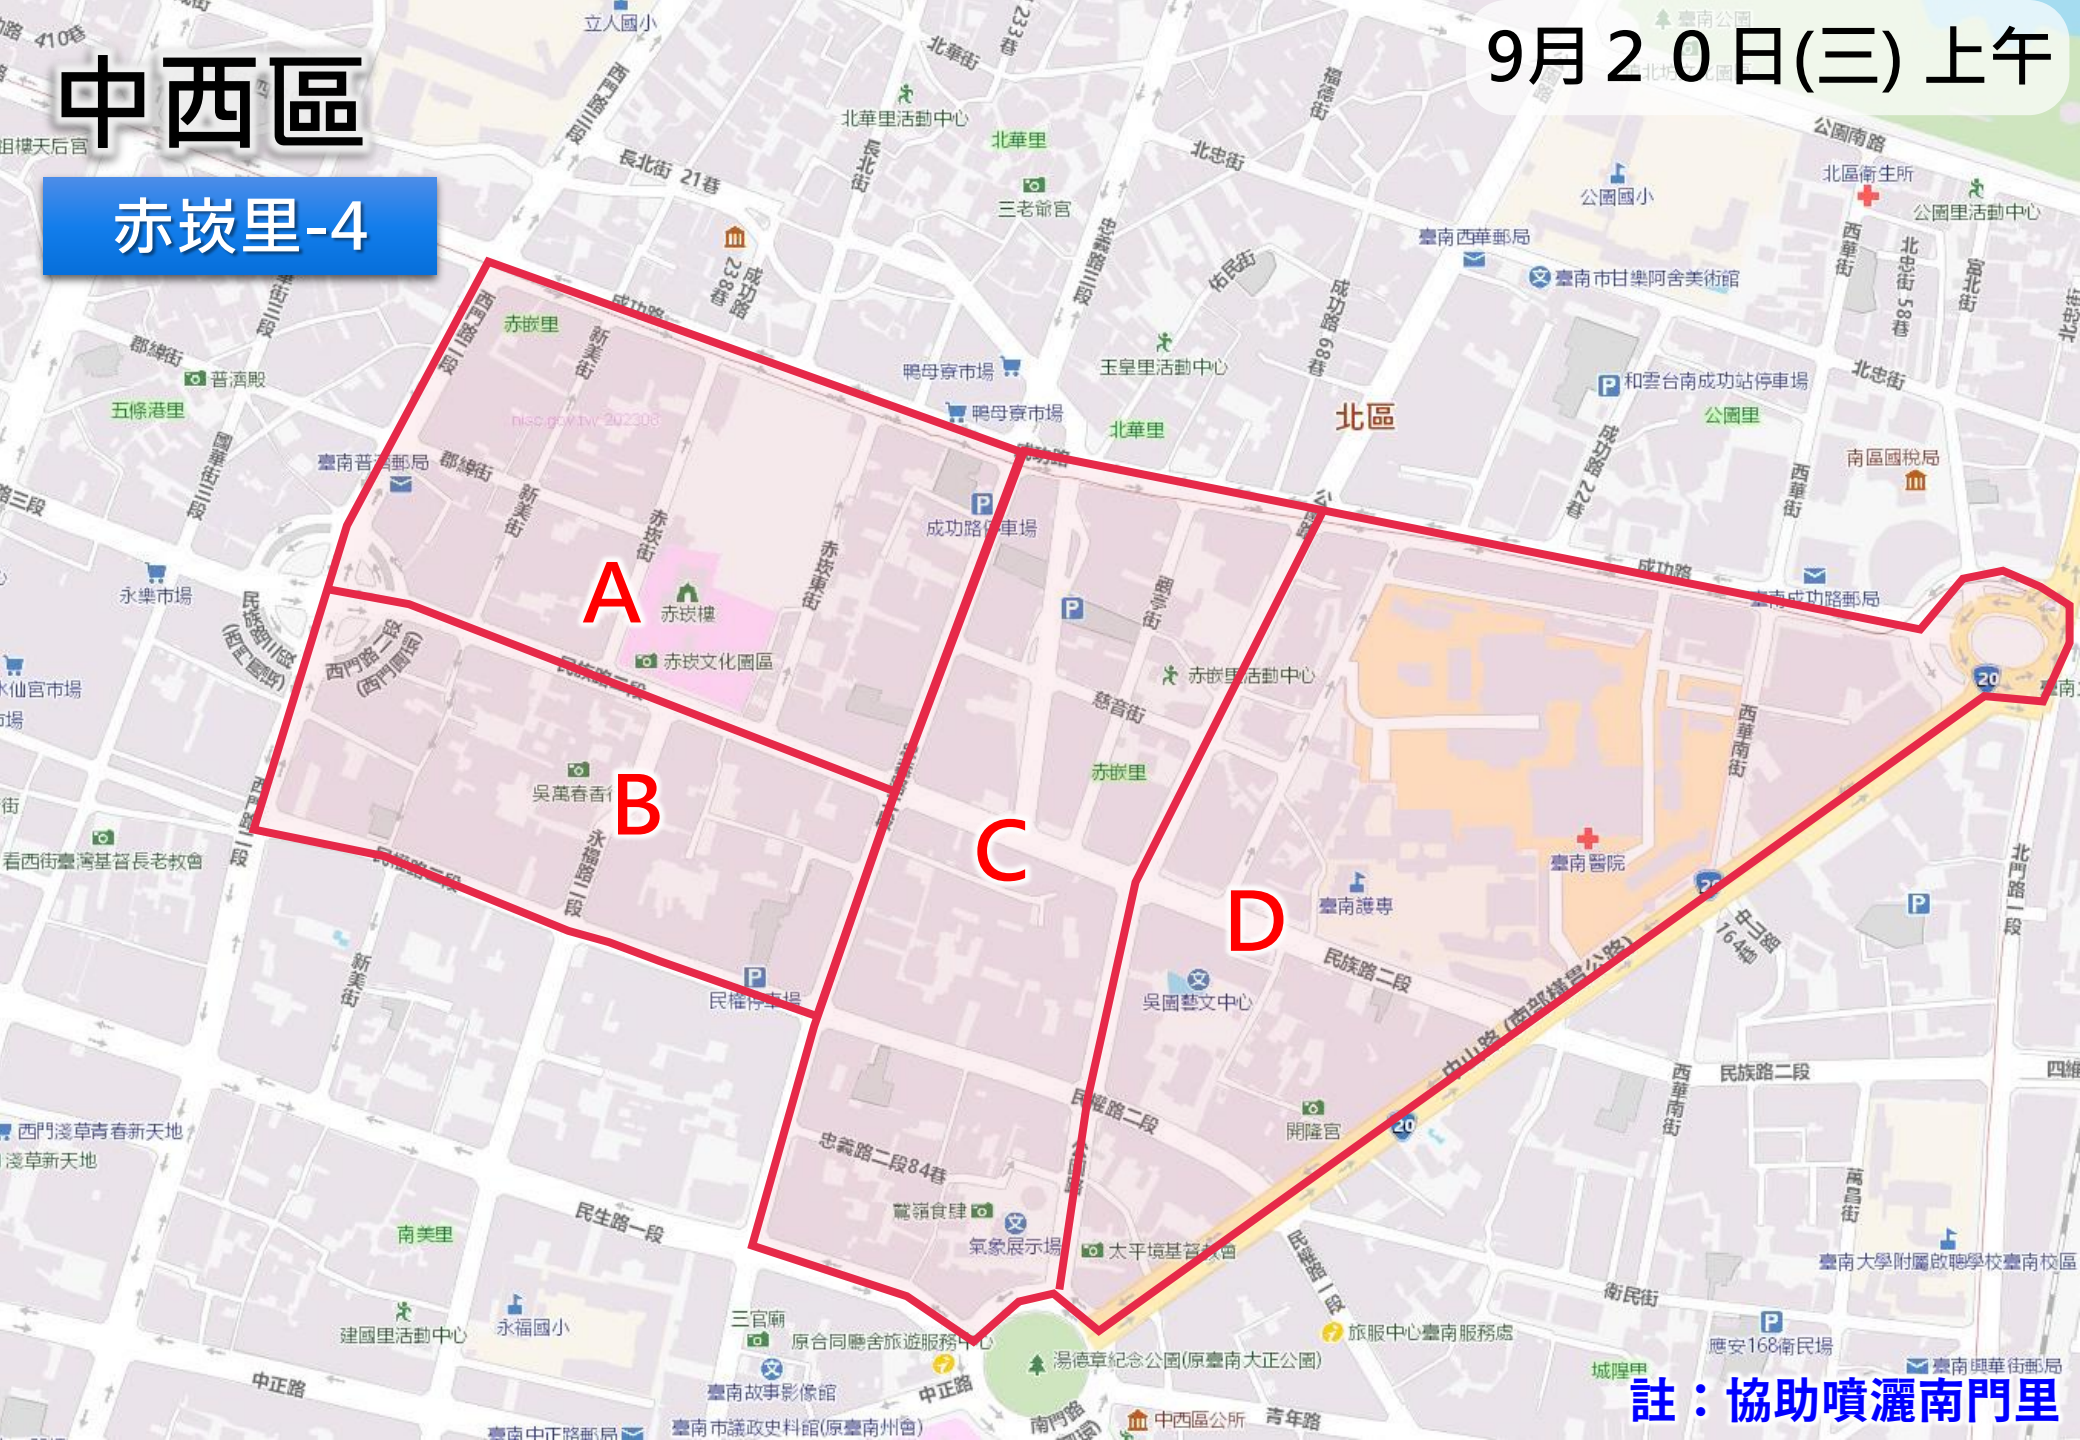

南廠-3

開山-2

小西門-2

南門-2

郡王-2

法華-2

中西區 20里，51區塊

第一天- 9里，25區塊

赤崁、南門、郡王、開山、
法華、南美、永華、城隍、
五條港。

第二天- 11里，26區塊

西湖、光賢、藥王、淺草、
府前、西賢、西和、兌悅、
大涼、南廠、小西門。

中西區

赤崁里-4

9月20日(三) 上午

註：協助噴灑南門里

中西區

南門里-2

9月20日(三) 上午

9月20日(三) 上午

中西區

開山里-2

中西區

9月20日(三) 上午

法華里-2

A

B

中西區

城隍里-4

9月20日(三) 下午

中西區

西湖里-4

9月21日(四) 上午