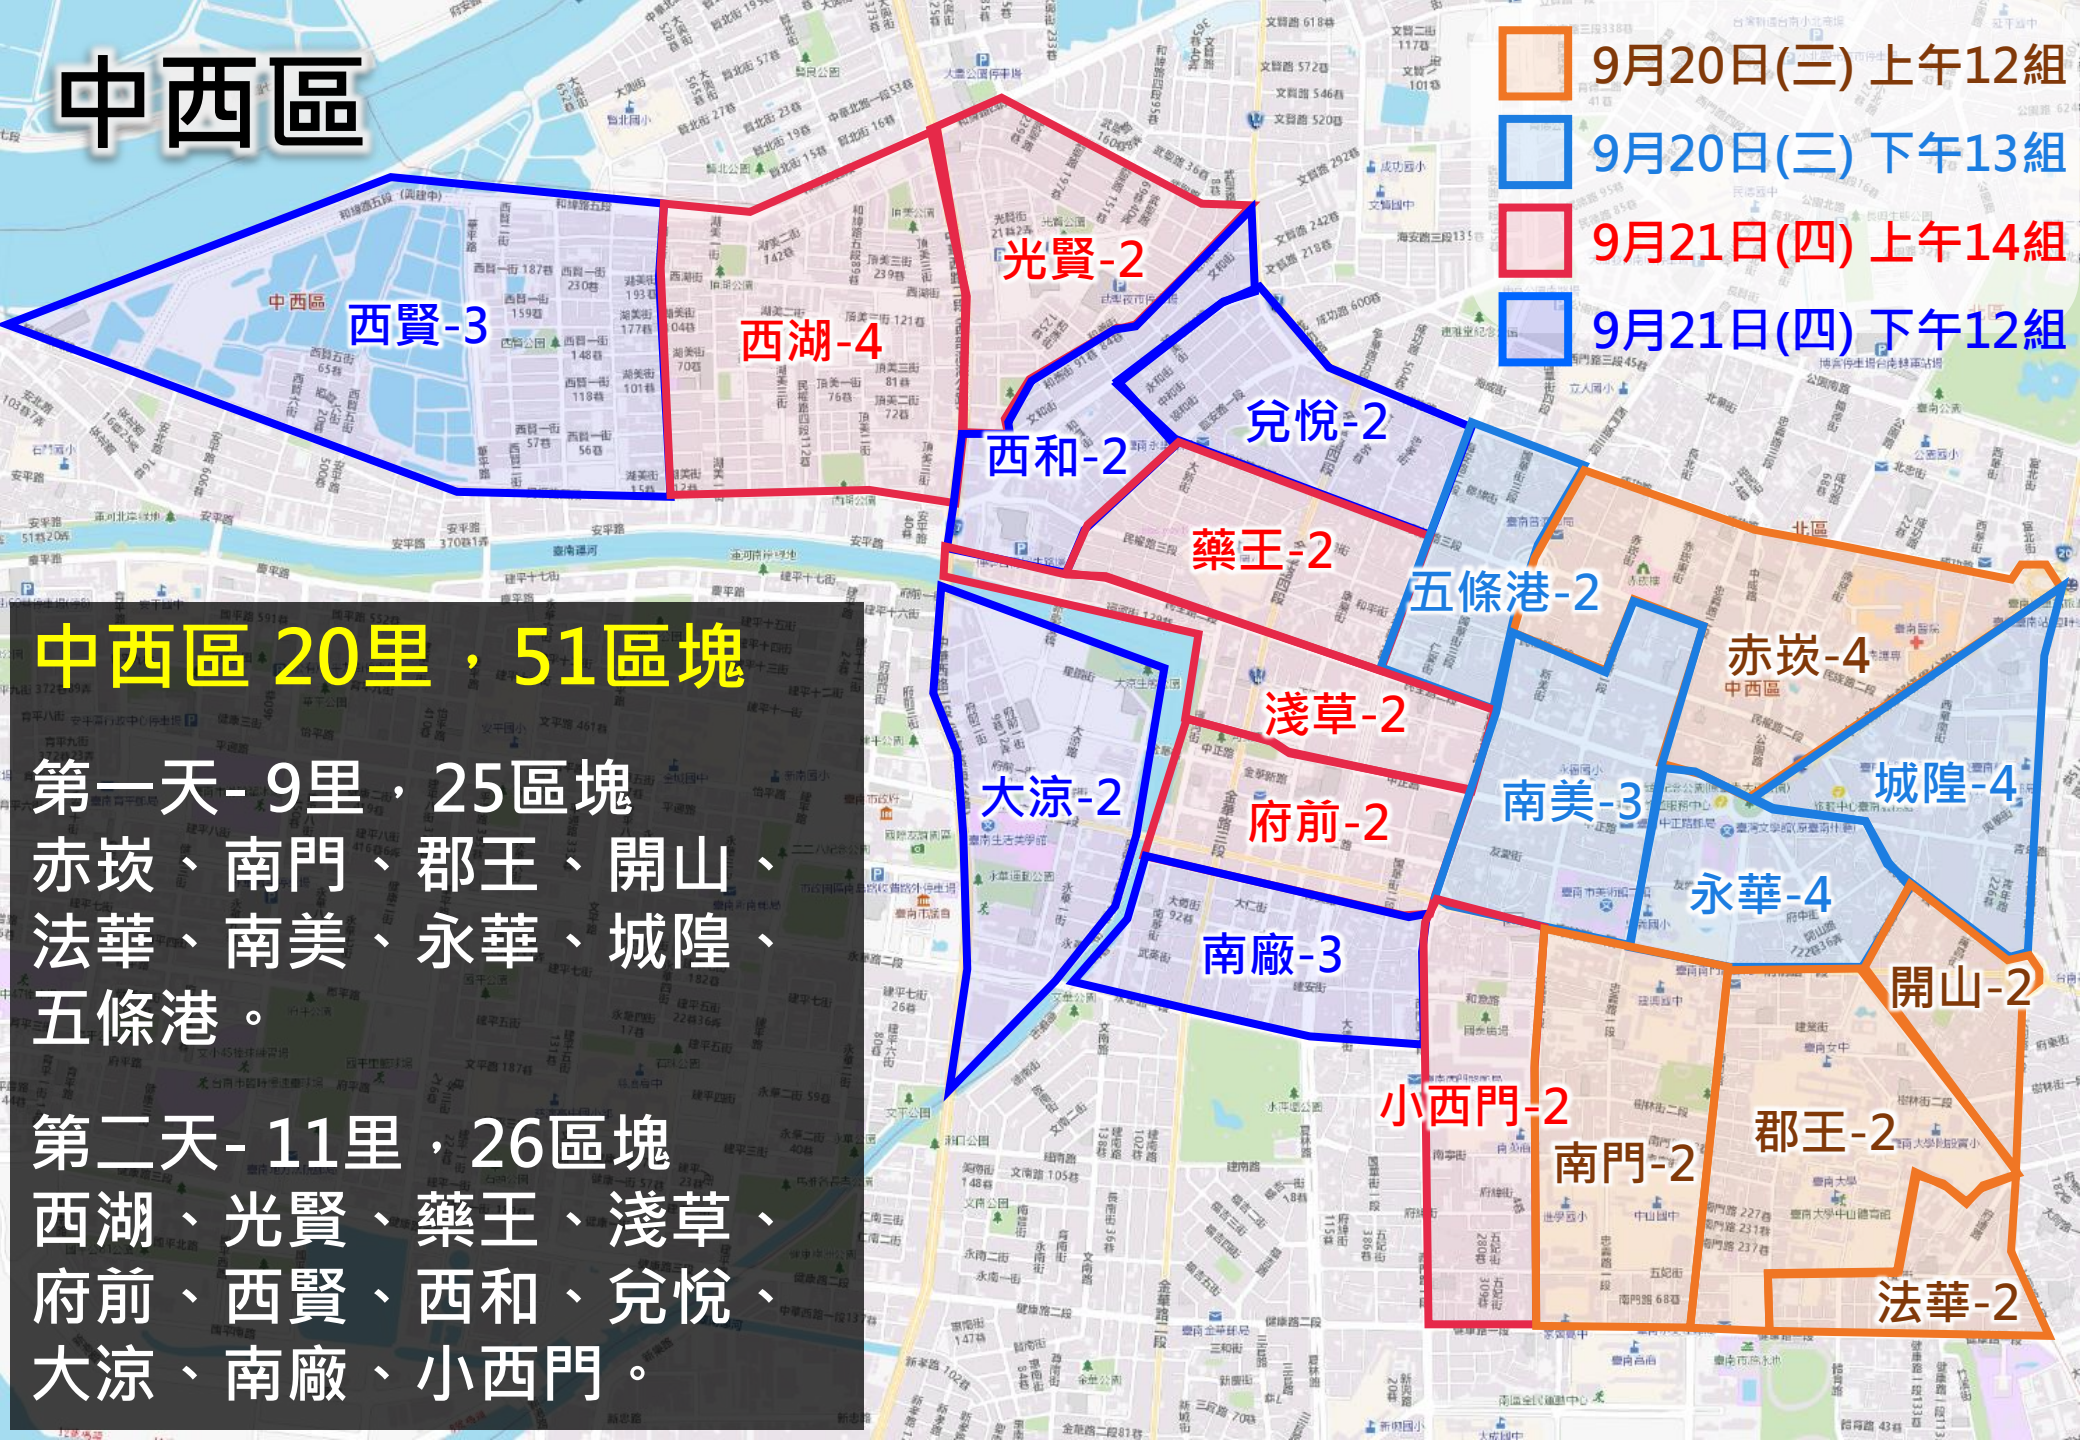

中西區

- 9月20日(三) 上午12組
- 9月20日(三) 下午13組
- 9月21日(四) 上午14組
- 9月21日(四) 下午12組

西賢-3

西湖-4

光賢-2

西和-2

兌悅-2

藥王-2

五條港-2

赤崁-4

城隍-4

大涼-2

淺草-2

府前-2

南美-3

永華-4

南廠-3

開山-2

小西門-2

南門-2

郡王-2

法華-2

中西區 20里，51區塊

第一天- 9里，25區塊

赤崁、南門、郡王、開山、
法華、南美、永華、城隍、
五條港。

第二天- 11里，26區塊

西湖、光賢、藥王、淺草、
府前、西賢、西和、兌悅、
大涼、南廠、小西門。

中西區

赤崁里-4

9月20日(三) 上午

註：協助噴灑南門里

中西區