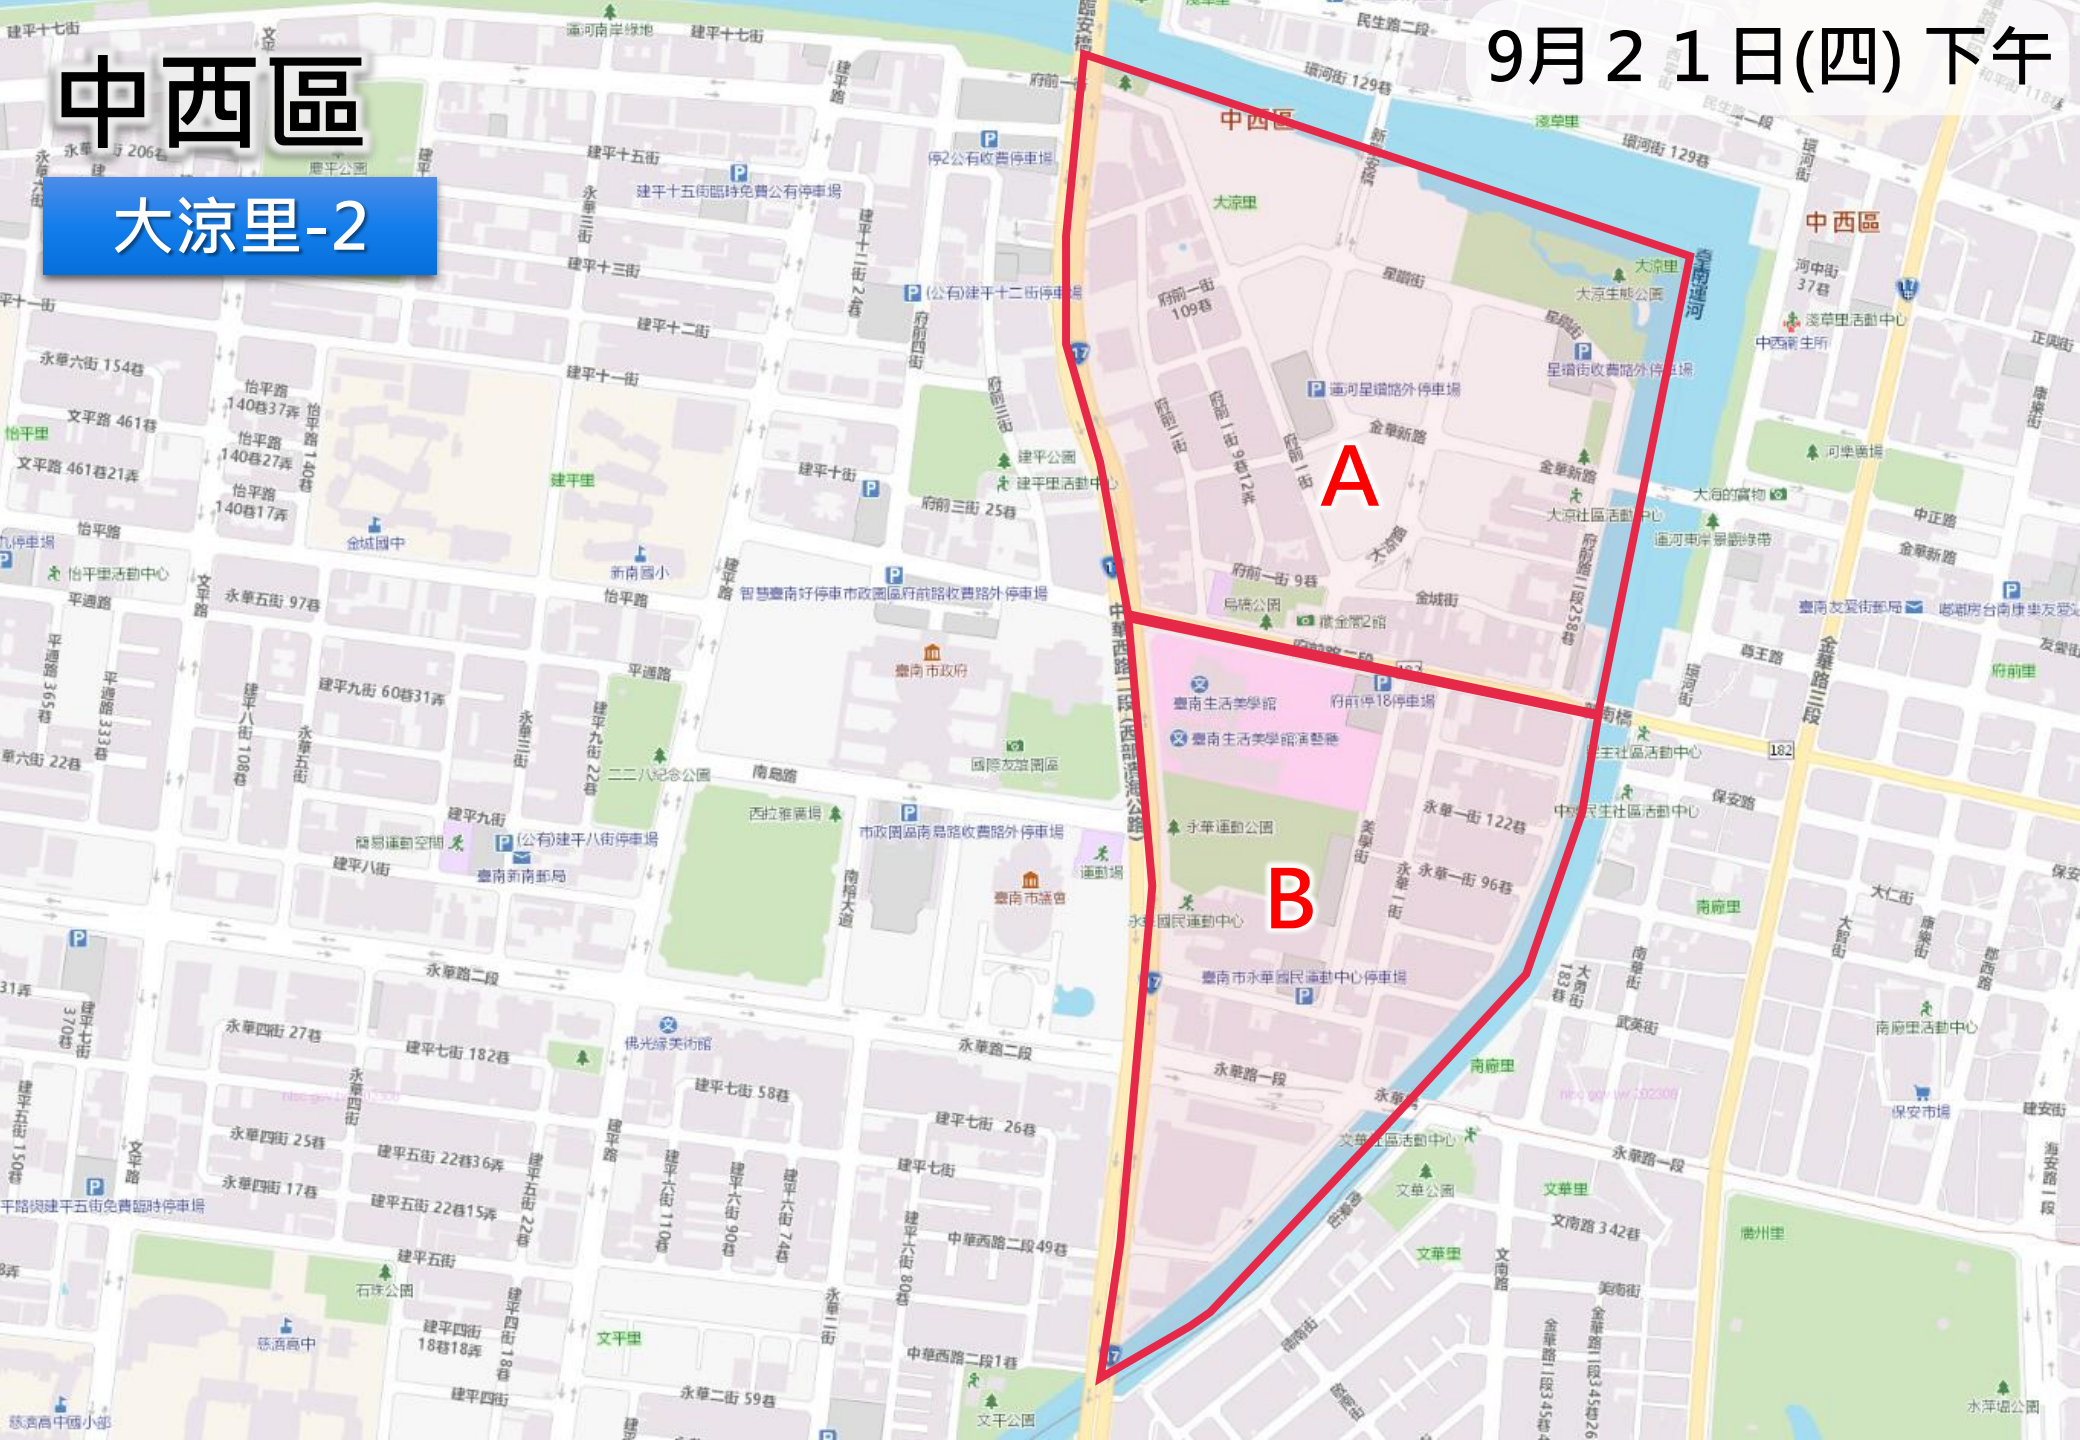

中西區

星鑽街收費路外停車場

中西區

淺草里-2

9月21日(四) 上午

中西區

府前里-2

中西區

兌悅里-2

9月21日(四) 下午

A 中西區

B

9月21日(四) 下午

中西區

大涼里-2

A

B

9月21日(四) 下午

中西區

南廠里-3

A

B

C