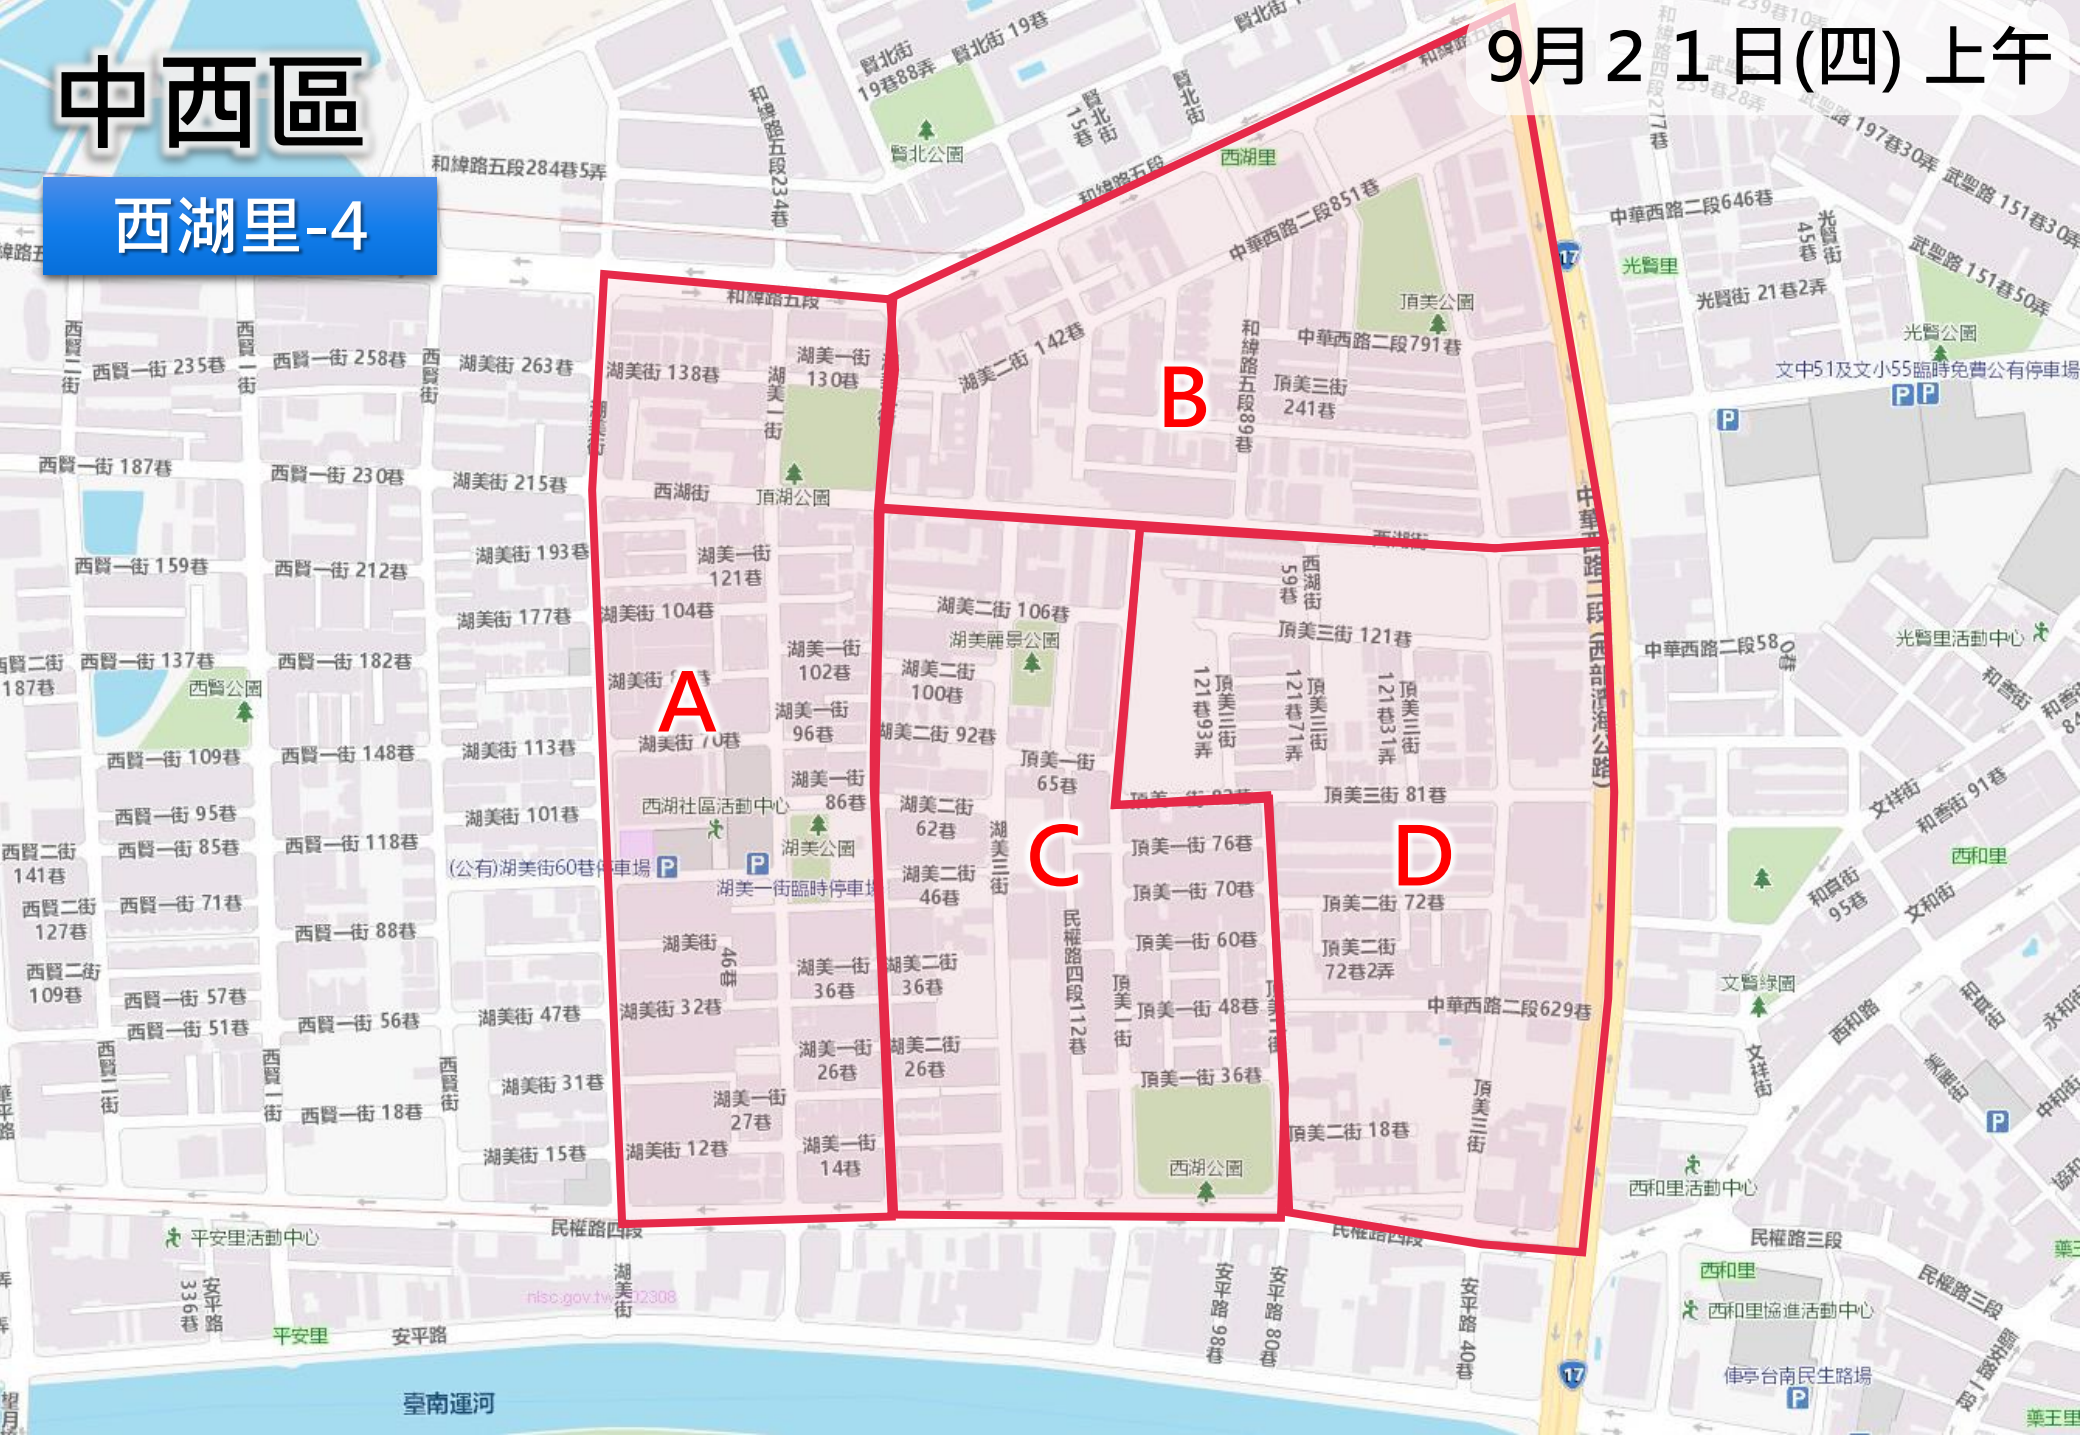

赤崁、南門、郡王、開山、
法華、南美、永華、城隍、
五條港。

第二天- 11里，26區塊

西湖、光賢、藥王、淺草、
府前、西賢、西和、兌悅、
大涼、南廠、小西門。

中西區

赤崁里-4

9月20日(三) 上午

註：協助噴灑南門里

中西區

南門里-2

9月20日(三) 上午

9月20日(三) 上午

中西區

開山里-2

中西區

9月20日(三) 上午

法華里-2

A

B

中西區

城隍里-4

9月20日(三) 下午

中西區

西湖里-4

9月21日(四) 上午

中西區

光賢里-2

9月21日(四) 上午

中西區

9月21日(四) 上午

藥王里-2

A

B