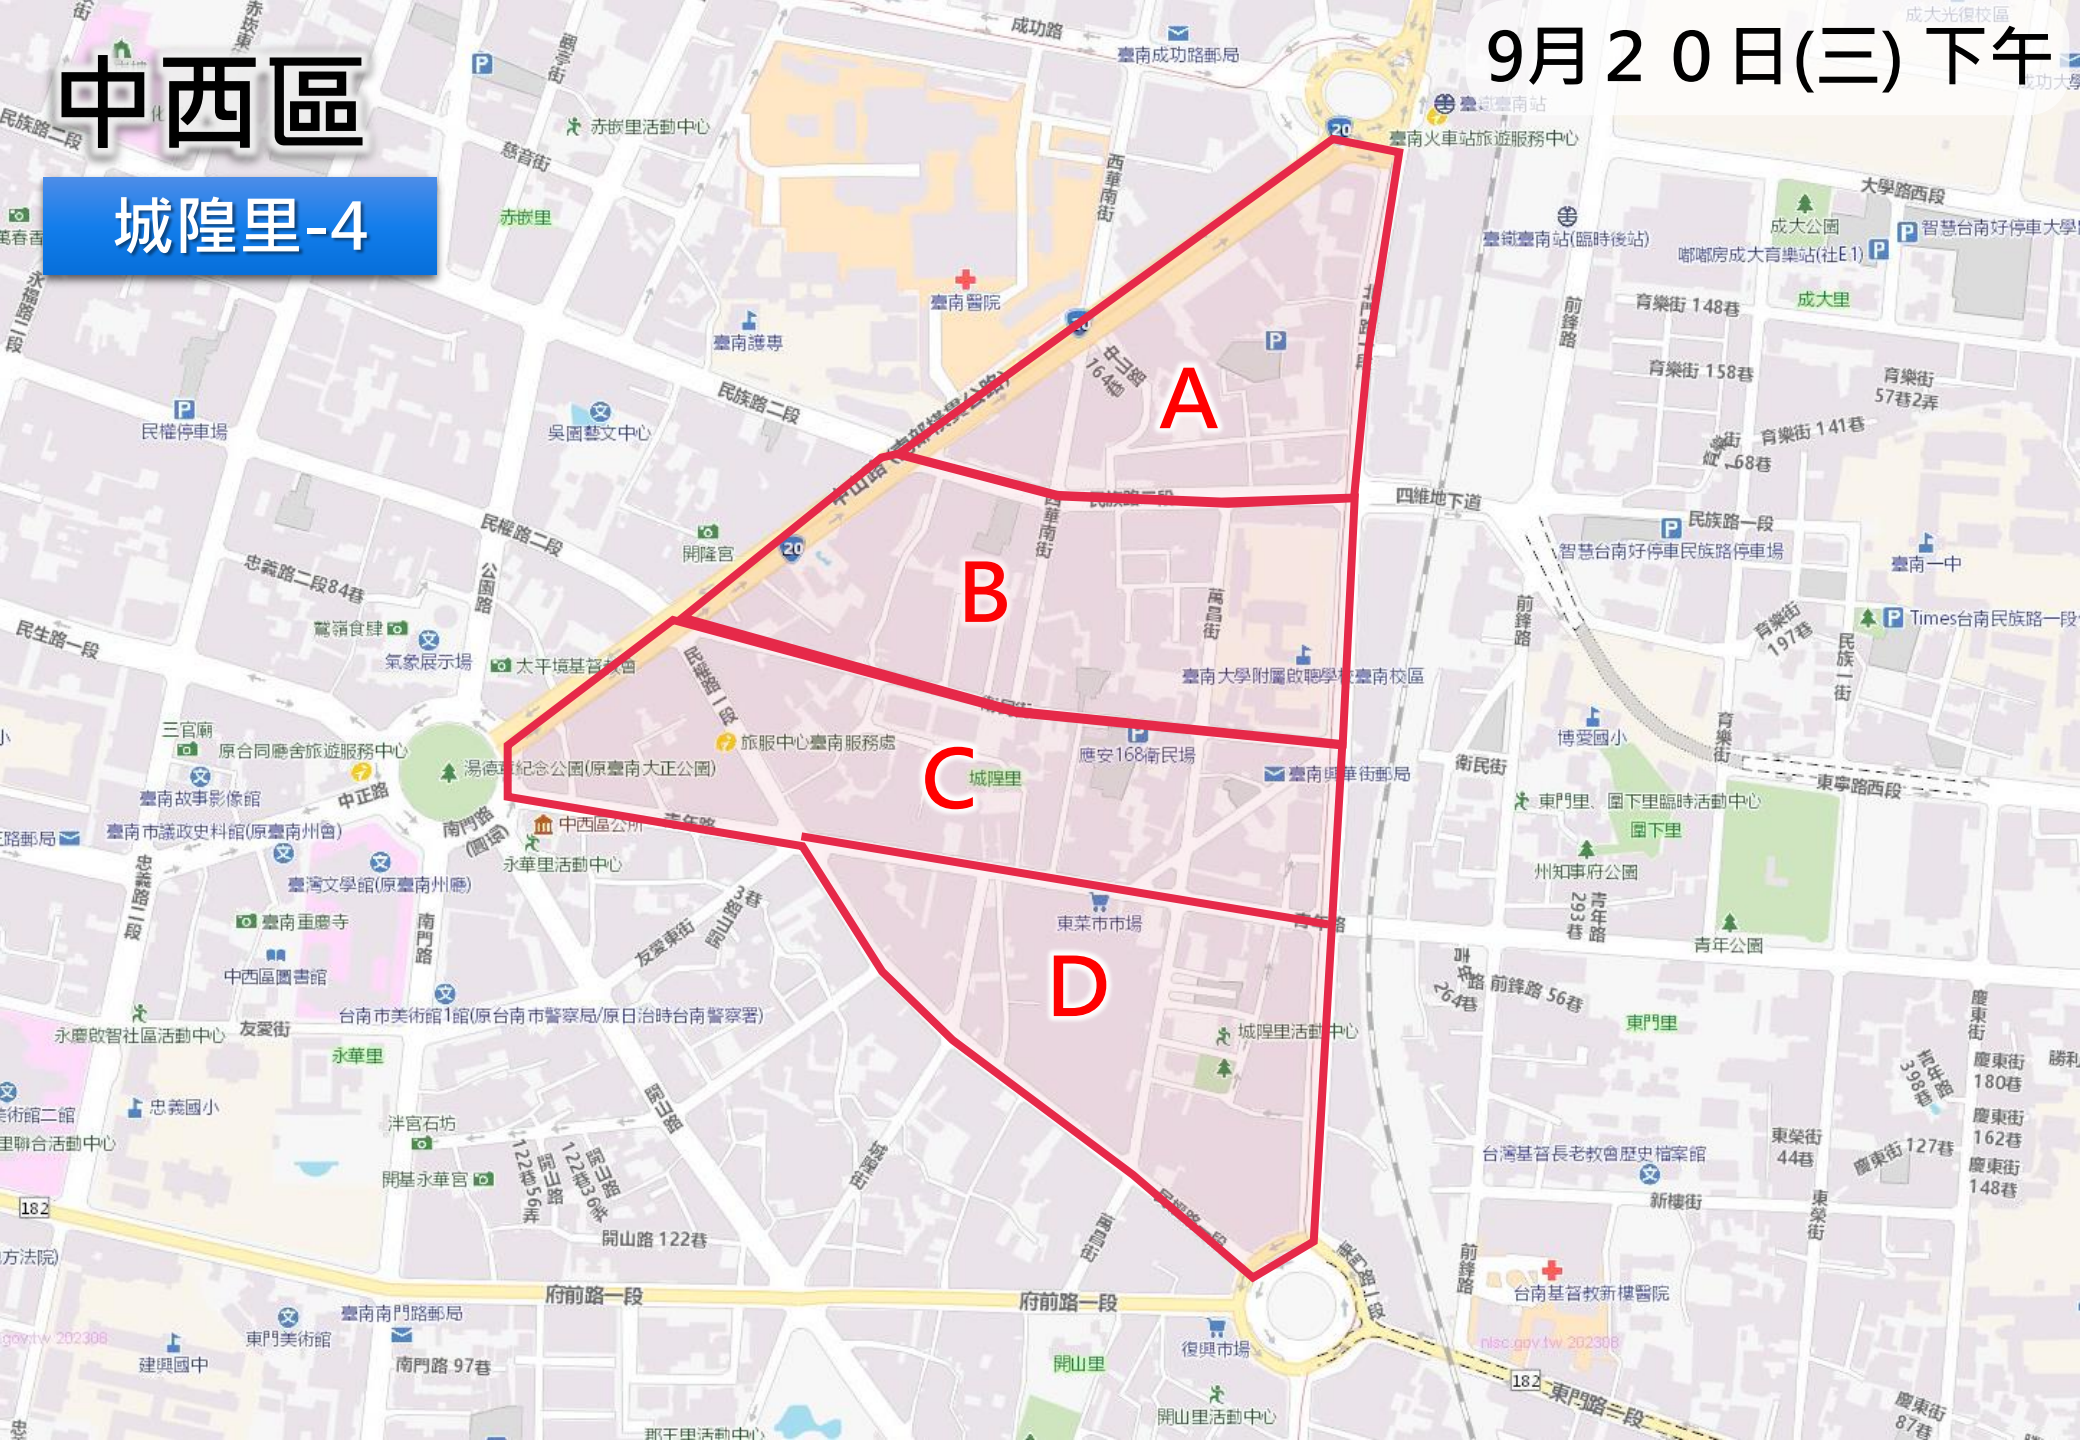

赤崁、南門、郡王、開山、
法華、南美、永華、城隍、
五條港。

第二天- 11里，26區塊

西湖、光賢、藥王、淺草、
府前、西賢、西和、兌悅、
大涼、南廠、小西門。

中西區

赤崁里-4

9月20日(三) 上午

註：協助噴灑南門里

中西區

南門里-2

9月20日(三) 上午

9月20日(三) 上午

中西區

開山里-2

中西區

9月20日(三) 上午

法華里-2

A

B

中西區

城隍里-4

9月20日(三) 下午

中西區

西湖里-4

9月21日(四) 上午