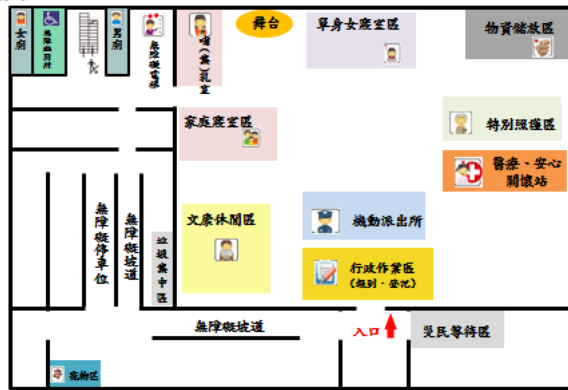

臺南市 中西區小西門里活動中心 避難收容處所平面配置圖

臺南市中西區避難收容處所清冊及平面配置圖

114年1月21日更新

編號	收容處所名稱	預估收容人數	管理人	聯絡電話	地址	服務里別	可支援收容災害類型
9	南美里活動中心	240	曾朝欽	0933396484	臺南市中西區府前路一段258號	南美里、小西門里、南門里	水災 風災

外觀照片及平面配置圖

臺南市 中西區南美里活動中心 避難收容處所平面配置圖

1F/活動中心

臺南市 中西區南美里活動中心 避難收容處所平面配置圖

2F/活動中心

3F/活動中心

臺南市中西區避難收容處所清冊及平面配置圖

114年1月21日更新

編號	收容處所名稱	預估收容人數	管理人	聯絡電話	地址	服務里別	可支援收容災害類型
10	龍盛社區活動中心	350	邱彌文	06-2288409 0937258260	臺南市中西區民權路三段 232 號	藥王里、西和里 淺草里、兌悅里 五條港里	水災 風災

外觀照片及平面配置圖

臺南市 中西區龍盛社區活動中心 避難收容處所平面配置圖

1F/活動中心

民權路

臺南市 中西區龍盛社區活動中心 避難收容處所平面配置圖

2F/活動中心

3F/活動中心

臺南市中西區避難收容處所清冊及平面配置圖

114年1月21日更新

編號	收容處所名稱	預估收容人數	管理人	聯絡電話	地址	服務里別	可支援收容災害類型
11	中頭社區活動中心	100	陳錦源	0939767263	臺南市中西區保安路201之1號1樓	南廠里	水災 風災

外觀照片及平面配置圖

臺南市 中西區中頭社區活動中心 避難收容處所平面配置圖

1F/活動中心

臺南市中西區避難收容處所清冊及平面配置圖

114年1月21日更新

編號	收容處所名稱	預估收容人數	管理人	聯絡電話	地址	服務里別	可支援收容災害類型
12	五妃社區活動中心	100	陳建宇	06-2138733 0952554055	臺南市中西區南門路 237巷10號	郡王里	水災 風災