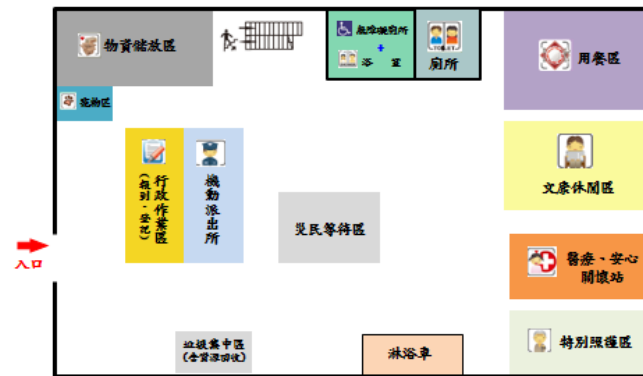

外觀照片及平面配置圖

臺南市 中西區龍盛社區活動中心 避難收容處所平面配置圖

1F/活動中心

民權路

臺南市 中西區龍盛社區活動中心 避難收容處所平面配置圖

2F/活動中心

3F/活動中心

臺南市中西區避難收容處所清冊及平面配置圖

114年1月21日更新

編號	收容處所名稱	預估收容人數	管理人	聯絡電話	地址	服務里別	可支援收容災害類型
11	中頭社區活動中心	100	陳錦源	0939767263	臺南市中西區保安路201之1號1樓	南廠里	水災 風災

外觀照片及平面配置圖

臺南市 中西區中頭社區活動中心 避難收容處所平面配置圖

1F/活動中心

臺南市中西區避難收容處所清冊及平面配置圖

114年1月21日更新

編號	收容處所名稱	預估收容人數	管理人	聯絡電話	地址	服務里別	可支援收容災害類型
12	五妃社區活動中心	100	陳建宇	06-2138733 0952554055	臺南市中西區南門路 237巷10號	郡王里	水災 風災

外觀照片及平面配置圖

臺南市 中西區五妃社區活動中心 避難收容處所平面配置圖

1F/活動中心

臺南市 中西區五妃社區活動中心 避難收容處所平面配置圖

2F/活動中心

3F/活動中心

臺南市中西區避難收容處所清冊及平面配置圖

114年1月21日更新

編號	收容處所名稱	預估收容人數	管理人	聯絡電話	地址	服務里別	可支援收容災害類型
13	城隍里活動中心	200	曾景亮	06-2234180 0933398017	臺南市中西區青年路226巷20號	城隍里、開山里、永華里	水災 風災

外觀照片及平面配置圖

臺南市 中西區城隍里活動中心 避難收容處所平面配置圖

臺南市 中西區城隍里活動中心 避難收容處所平面配置圖

2F/活動中心

臺南市 中西區城隍里活動中心 避難收容處所平面配置圖