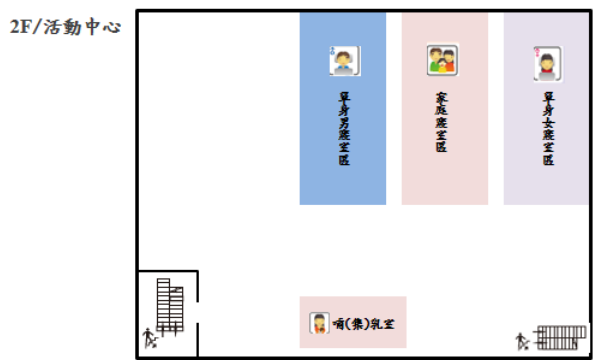

臺南市中西區避難收容處所清冊及平面配置圖

114年1月21日更新

編號	收容處所名稱	預估收容人數	管理人	聯絡電話	地址	服務里別	可支援收容災害類型
7	大涼社區活動中心	240	陳香君	0911876485	臺南市中西區府前路二段258巷55號	大涼里 淺草里 府前里 南廠里	水災 風災 震災

臺南市 中西區大涼社區活動中心 避難收容處所平面配置圖

1F/活動中心

臺南市 中西區大涼社區活動中心 避難收容處所平面配置圖

2F/活動中心

外觀照片及平面配置圖

臺南市中西區避難收容處所清冊及平面配置圖

114年1月21日更新

編號	收容處所名稱	預估收容人數	管理人	聯絡電話	地址	服務里別	可支援收容災害類型
8	小西門里活動中心	200	曾俊仁	0927612288	臺南市中西區府緯街4巷6號	小西門里	水災 風災

外觀照片及平面配置圖

臺南市 中西區小西門里活動中心 避難收容處所平面配置圖

臺南市 中西區小西門里活動中心 避難收容處所平面配置圖

臺南市 中西區小西門里活動中心 避難收容處所平面配置圖

臺南市中西區避難收容處所清冊及平面配置圖

114年1月21日更新

編號	收容處所名稱	預估收容人數	管理人	聯絡電話	地址	服務里別	可支援收容災害類型
9	南美里活動中心	240	曾朝欽	0933396484	臺南市中西區府前路一段258號	南美里、小西門里、南門里	水災 風災

外觀照片及平面配置圖

臺南市 中西區南美里活動中心 避難收容處所平面配置圖