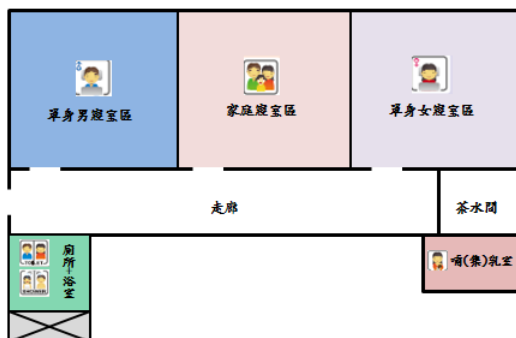

外觀照片及平面配置圖

臺南市 中西區五妃社區活動中心 避難收容處所平面配置圖

1F/活動中心

臺南市 中西區五妃社區活動中心 避難收容處所平面配置圖

2F/活動中心

3F/活動中心

臺南市中西區避難收容處所清冊及平面配置圖

114年1月21日更新

編號	收容處所名稱	預估收容人數	管理人	聯絡電話	地址	服務里別	可支援收容災害類型
13	城隍里活動中心	200	曾景亮	06-2234180 0933398017	臺南市中西區青年路226巷20號	城隍里、開山里、永華里	水災 風災

外觀照片及平面配置圖

臺南市 中西區城隍里活動中心 避難收容處所平面配置圖

臺南市 中西區城隍里活動中心 避難收容處所平面配置圖

2F/活動中心

臺南市 中西區城隍里活動中心 避難收容處所平面配置圖

3F/活動中心

臺南市中西區避難收容處所清冊及平面配置圖

114年1月21日更新

編號	收容處所名稱	預估收容人數	管理人	聯絡電話	地址	服務里別	可支援收容災害類型
14	光賢里活 中心	120	洪金安	06-2581528 0937666895	臺南市中西區和善 街98巷7號	光賢里、西湖 里、西和里	水災 風災

外觀
照片
及
平面
配置
圖

臺南市 中西區光賢里活動中心 避難收容處所平面配置圖

臺南市 中西區光賢里活動中心 避難收容處所平面配置圖

臺南市 中西區光賢里活動中心 避難收容處所平面配置圖

臺南市 中西區光賢里活動中心 避難收容處所平面配置圖

臺南市中西區避難收容處所清冊及平面配置圖

114年1月21日更新

編號	收容處所名稱	預估收容人數	管理人	聯絡電話	地址	服務里別	可支援收容災害類型
15	淺草多功能中心	100	陳建國	0978-912-959	臺南市中西區國華街三段5號	淺草里、藥王里、府前里、五條港里、南美里	水災 風災

外觀照片及平面配置圖