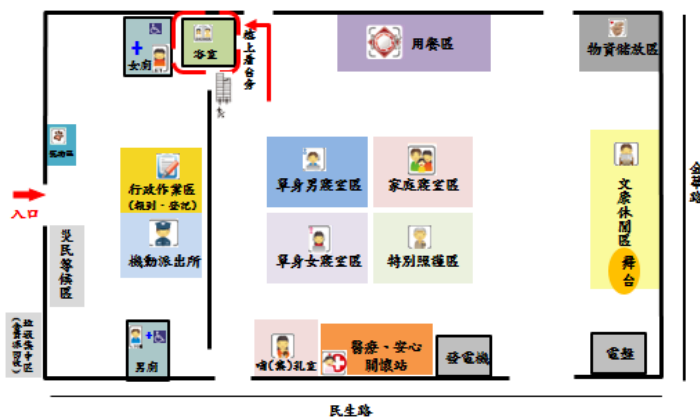

操場

臺南市中西區避難收容處所清冊及平面配置圖

114年1月21日更新

編號	收容處所名稱	預估收容人數	管理人	聯絡電話	地址	服務里別	可支援收容災害類型
2	中山國中	1582	紀彥偉	06-2134792 #302 0919601970	臺南市中西區南寧街45號	南門里、法華里、郡王里、南廠里、小西門里	震災

外觀照片及平面配置圖

臺南市 中西區中山國民中學 避難收容處所平面配置圖

臺南市中西區避難收容處所清冊及平面配置圖

114年1月21日更新

編號	收容處所名稱	預估收容人數	管理人	聯絡電話	地址	服務里別	可支援收容災害類型
3	協進國小	1217	施博文	06-2223369 #809 0937663719	臺南市中西區金華路四段 17 號	西賢里、西湖里 光賢里、西和里 藥王里、淺草里 大涼里、兌悅里 五條港里	水災、 震災、 風災

外觀照片及平面配置圖

臺南市 中西區協進國民小學 避難收容處所平面配置圖

臺南市 中西區協進國民小學 避難收容處所平面配置圖

臺南市中西區避難收容處所清冊及平面配置圖

114年1月21日更新

編號	收容處所名稱	預估收容人數	管理人	聯絡電話	地址	服務里別	可支援收容災害類型
4	臺南大學	1495	蔡雅芳	06-2133111 #410 0920358487	臺南市中西區樹林街二段33號	郡王里、開山里、法華里	水災 震災 風災

臺南市 中西區臺南大學 避難收容處所平面配置圖

臺南市 中西區臺南大學 避難收容處所平面配置圖

外觀照片及平面配置圖

臺南市中西區避難收容處所清冊及平面配置圖

114年1月21日更新

編號	收容處所名稱	預估收容人數	管理人	聯絡電話	地址	服務里別	可支援收容災害類型
5	南英商工	890	李昱儒	06-2132222 #502 0927879677	臺南市中西區永福路一段149號	南門里、南廠里 小西門里	震災

外觀照片及平面配置圖

臺南市 中西區南英商工 避難收容處所平面配置圖

操場

臺南市中西區避難收容處所清冊及平面配置圖