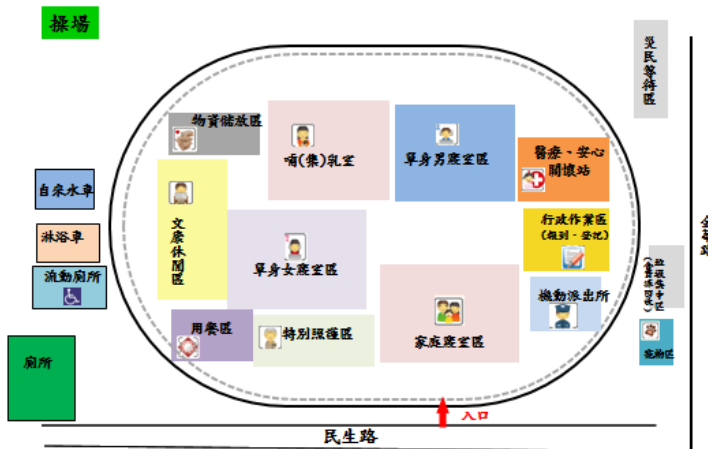

臺南市中西區避難收容處所清冊及平面配置圖

114年1月21日更新

編號	收容處所名稱	預估收容人數	管理人	聯絡電話	地址	服務里別	可支援收容災害類型
1	忠義國小	1601	蔡榮華	06-2222768 #714 0939352562	臺南市中西區忠義路二段2號	永華里、南美里 府前里、開山里 城隍里、赤嵌里	水災 震災 風災

外觀照片及平面配置圖

臺南市 中西區忠義國民小學 避難收容處所平面配置圖

臺南市 中西區忠義國民小學 避難收容處所平面配置圖

操場

臺南市中西區避難收容處所清冊及平面配置圖

114年1月21日更新

編號	收容處所名稱	預估收容人數	管理人	聯絡電話	地址	服務里別	可支援收容災害類型
2	中山國中	1582	紀彥偉	06-2134792 #302 0919601970	臺南市中西區南寧街45號	南門里、法華里、郡王里、南廠里、小西門里	震災

外觀照片及平面配置圖

臺南市 中西區中山國民中學 避難收容處所平面配置圖

臺南市中西區避難收容處所清冊及平面配置圖

114年1月21日更新

編號	收容處所名稱	預估收容人數	管理人	聯絡電話	地址	服務里別	可支援收容災害類型
3	協進國小	1217	施博文	06-2223369 #809 0937663719	臺南市中西區金華路四段 17 號	西賢里、西湖里 光賢里、西和里 藥王里、淺草里 大涼里、兌悅里 五條港里	水災、 震災、 風災

外觀照片及平面配置圖

臺南市 中西區協進國民小學 避難收容處所平面配置圖

臺南市 中西區協進國民小學 避難收容處所平面配置圖

臺南市中西區避難收容處所清冊及平面配置圖

114年1月21日更新

編號	收容處所名稱	預估收容人數	管理人	聯絡電話	地址	服務里別	可支援收容災害類型
4	臺南大學	1495	蔡雅芳	06-2133111 #410 0920358487	臺南市中西區樹林街二段33號	郡王里、開山里、法華里	水災 震災 風災

臺南市 中西區臺南大學 避難收容處所平面配置圖

臺南市 中西區臺南大學 避難收容處所平面配置圖

外觀照片及平面配置圖