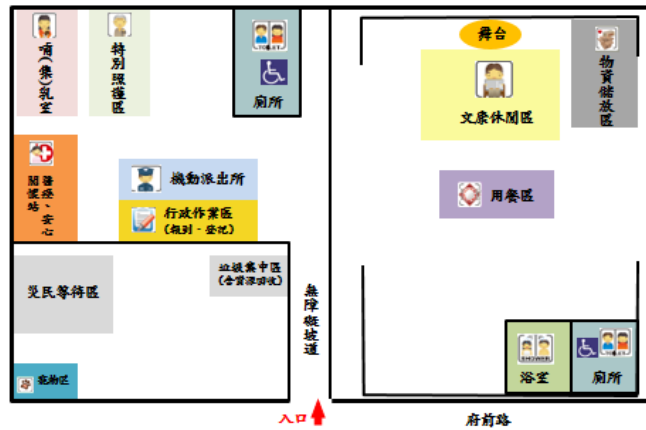

2F/活動中心

外觀照片及平面配置圖

臺南市中西區避難收容處所清冊及平面配置圖

114年1月21日更新

編號	收容處所名稱	預估收容人數	管理人	聯絡電話	地址	服務里別	可支援收容災害類型
8	小西門里活動中心	200	曾俊仁	0927612288	臺南市中西區府緯街4巷6號	小西門里	水災 風災

外觀照片及平面配置圖

臺南市 中西區小西門里活動中心 避難收容處所平面配置圖

臺南市 中西區小西門里活動中心 避難收容處所平面配置圖

臺南市 中西區小西門里活動中心 避難收容處所平面配置圖

臺南市中西區避難收容處所清冊及平面配置圖

114年1月21日更新

編號	收容處所名稱	預估收容人數	管理人	聯絡電話	地址	服務里別	可支援收容災害類型
9	南美里活動中心	240	曾朝欽	0933396484	臺南市中西區府前路一段258號	南美里、小西門里、南門里	水災 風災

外觀照片及平面配置圖

臺南市 中西區南美里活動中心 避難收容處所平面配置圖

1F/活動中心

臺南市 中西區南美里活動中心 避難收容處所平面配置圖

2F/活動中心

3F/活動中心

臺南市中西區避難收容處所清冊及平面配置圖

114年1月21日更新

編號	收容處所名稱	預估收容人數	管理人	聯絡電話	地址	服務里別	可支援收容災害類型
10	龍盛社區活動中心	350	邱彌文	06-2288409 0937258260	臺南市中西區民權路三段 232 號	藥王里、西和里 淺草里、兌悅里 五條港里	水災 風災