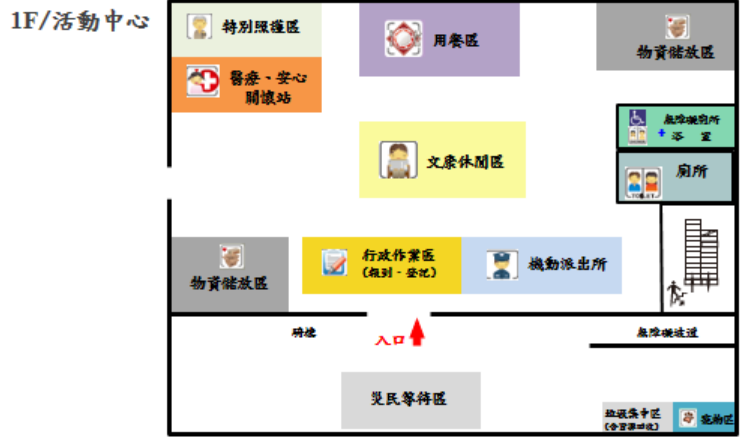

臺南市中西區避難收容處所清冊及平面配置圖

114年1月21日更新

編號	收容處所名稱	預估收容人數	管理人	聯絡電話	地址	服務里別	可支援收容災害類型
7	大涼社區活動中心	240	陳香君	0911876485	臺南市中西區府前路二段258巷55號	大涼里 淺草里 府前里 南廠里	水災 風災 震災

臺南市 中西區大涼社區活動中心 避難收容處所平面配置圖

1F/活動中心

臺南市 中西區大涼社區活動中心 避難收容處所平面配置圖

2F/活動中心

外觀照片及平面配置圖

臺南市中西區避難收容處所清冊及平面配置圖

114年1月21日更新

編號	收容處所名稱	預估收容人數	管理人	聯絡電話	地址	服務里別	可支援收容災害類型
8	小西門里活動中心	200	曾俊仁	0927612288	臺南市中西區府緯街4巷6號	小西門里	水災 風災

外觀照片及平面配置圖

臺南市 中西區小西門里活動中心 避難收容處所平面配置圖

臺南市 中西區小西門里活動中心 避難收容處所平面配置圖

臺南市 中西區小西門里活動中心 避難收容處所平面配置圖

臺南市中西區避難收容處所清冊及平面配置圖

114年1月21日更新

編號	收容處所名稱	預估收容人數	管理人	聯絡電話	地址	服務里別	可支援收容災害類型
9	南美里活動中心	240	曾朝欽	0933396484	臺南市中西區府前路一段258號	南美里、小西門里、南門里	水災 風災

外觀照片及平面配置圖

臺南市 中西區南美里活動中心 避難收容處所平面配置圖