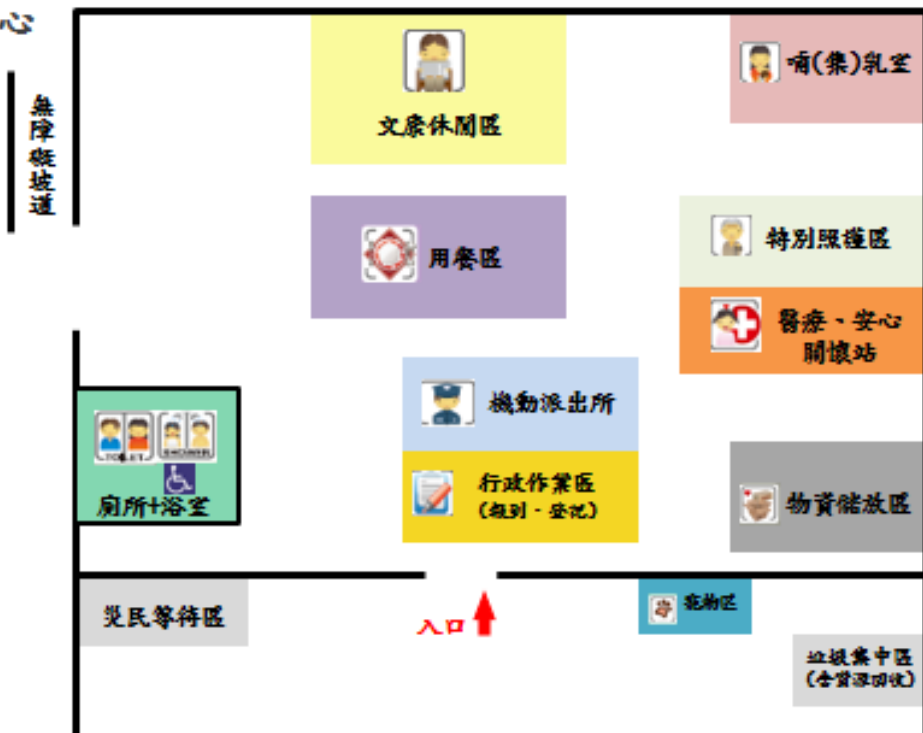

外觀照片及平面配置圖

臺南市 中西區龍盛社區活動中心 避難收容處所平面配置圖

1F/活動中心

民權路

臺南市 中西區龍盛社區活動中心 避難收容處所平面配置圖

2F/活動中心

3F/活動中心

臺南市中西區避難收容處所清冊及平面配置圖

114年1月21日更新

編號	收容處所名稱	預估收容人數	管理人	聯絡電話	地址	服務里別	可支援收容災害類型
11	中頭社區活動中心	100	陳錦源	0939767263	臺南市中西區保安路201之1號1樓	南廠里	水災 風災

外觀照片及平面配置圖

臺南市 中西區中頭社區活動中心 避難收容處所平面配置圖

1F/活動中心

臺南市中西區避難收容處所清冊及平面配置圖

114年1月21日更新

編號	收容處所名稱	預估收容人數	管理人	聯絡電話	地址	服務里別	可支援收容災害類型
12	五妃社區活動中心	100	陳建宇	06-2138733 0952554055	臺南市中西區南門路 237巷10號	郡王里	水災 風災

外觀照片及平面配置圖

臺南市 中西區五妃社區活動中心 避難收容處所平面配置圖

1F/活動中心

臺南市 中西區五妃社區活動中心 避難收容處所平面配置圖

2F/活動中心

3F/活動中心

臺南市中西區避難收容處所清冊及平面配置圖

114年1月21日更新

編號	收容處所名稱	預估收容人數	管理人	聯絡電話	地址	服務里別	可支援收容災害類型
13	城隍里活動中心	200	曾景亮	06-2234180 0933398017	臺南市中西區青年路226巷20號	城隍里、開山里、永華里	水災 風災

外觀照片及平面配置圖

臺南市 中西區城隍里活動中心 避難收容處所平面配置圖

臺南市 中西區城隍里活動中心 避難收容處所平面配置圖

2F/活動中心

臺南市 中西區城隍里活動中心 避難收容處所平面配置圖