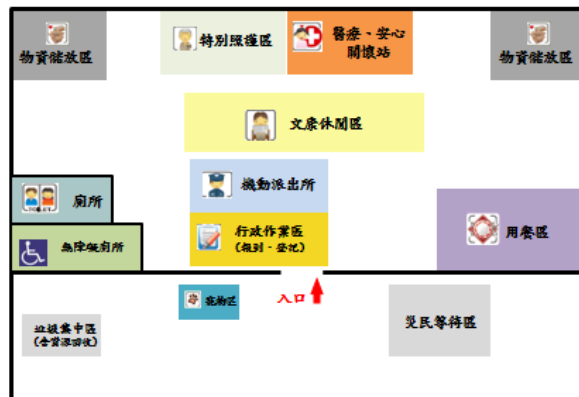

114年1月21日更新

編號	收容處所名稱	預估收容人數	管理人	聯絡電話	地址	服務里別	可支援收容災害類型
6	永華里活動中心	100	鄭雀燕	06-2284281 0931950720	臺南市中西區開山路1號	城隍里、永華里 開山里、赤嵌里	水災 風災

外觀照片及平面配置圖

臺南市 中西區永華里活動中心 避難收容處所平面配置圖

臺南市 中西區永華里活動中心 避難收容處所平面配置圖

臺南市 中西區永華里活動中心 避難收容處所平面配置圖

臺南市中西區避難收容處所清冊及平面配置圖

114年1月21日更新

編號	收容處所名稱	預估收容人數	管理人	聯絡電話	地址	服務里別	可支援收容災害類型
7	大涼社區活動中心	240	陳香君	0911876485	臺南市中西區府前路二段258巷55號	大涼里 淺草里 府前里 南廠里	水災 風災 震災

臺南市 中西區大涼社區活動中心 避難收容處所平面配置圖

1F/活動中心

臺南市 中西區大涼社區活動中心 避難收容處所平面配置圖

2F/活動中心

外觀照片及平面配置圖

臺南市中西區避難收容處所清冊及平面配置圖

114年1月21日更新

編號	收容處所名稱	預估收容人數	管理人	聯絡電話	地址	服務里別	可支援收容災害類型
8	小西門里活動中心	200	曾俊仁	0927612288	臺南市中西區府緯街4巷6號	小西門里	水災 風災

外觀照片及平面配置圖

臺南市 中西區小西門里活動中心 避難收容處所平面配置圖

臺南市 中西區小西門里活動中心 避難收容處所平面配置圖