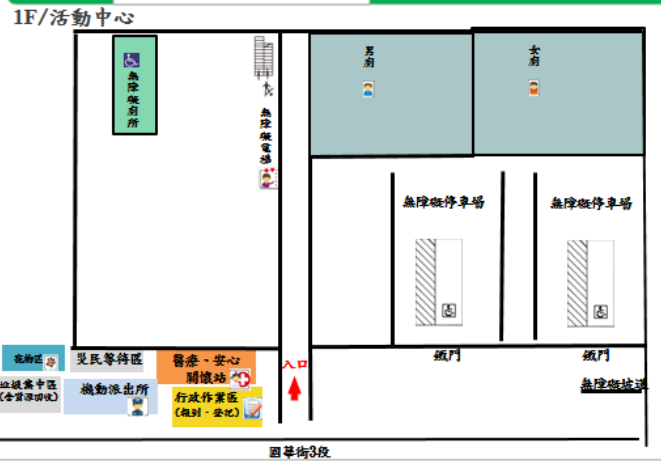

編號	收容處所名稱	預估收容人數	管理人	聯絡電話	地址	服務里別	可支援收容災害類型
13	城隍里活動中心	200	曾景亮	06-2234180 0933398017	臺南市中西區青年路226巷20號	城隍里、開山里、永華里	水災 風災

外觀照片及平面配置圖

臺南市 中西區城隍里活動中心 避難收容處所平面配置圖

臺南市 中西區城隍里活動中心 避難收容處所平面配置圖

2F/活動中心

臺南市 中西區城隍里活動中心 避難收容處所平面配置圖

3F/活動中心

臺南市中西區避難收容處所清冊及平面配置圖

114年1月21日更新

編號	收容處所名稱	預估收容人數	管理人	聯絡電話	地址	服務里別	可支援收容災害類型
14	光賢里活 中心	120	洪金安	06-2581528 0937666895	臺南市中西區和善 街98巷7號	光賢里、西湖 里、西和里	水災 風災

外觀
照片
及
平面
配置
圖

臺南市 中西區光賢里活動中心 避難收容處所平面配置圖

臺南市 中西區光賢里活動中心 避難收容處所平面配置圖

臺南市 中西區光賢里活動中心 避難收容處所平面配置圖

臺南市 中西區光賢里活動中心 避難收容處所平面配置圖

臺南市中西區避難收容處所清冊及平面配置圖

114年1月21日更新

編號	收容處所名稱	預估收容人數	管理人	聯絡電話	地址	服務里別	可支援收容災害類型
15	淺草多功能中心	100	陳建國	0978-912-959	臺南市中西區國華街三段5號	淺草里、藥王里、府前里、五條港里、南美里	水災 風災

外觀照片及平面配置圖

臺南市 中西區淺草多功能中心 避難收容處所平面配置圖

臺南市 中西區淺草多功能中心 避難收容處所平面配置圖