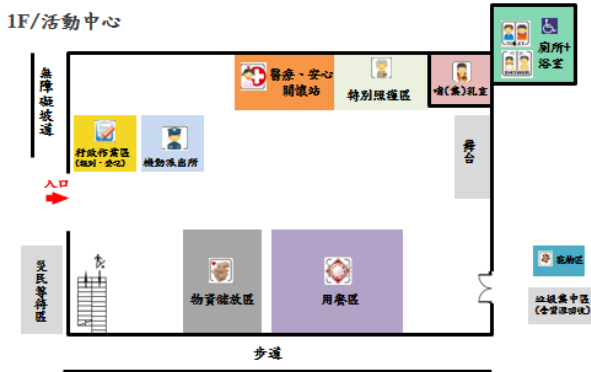

外觀照片及平面配置圖

臺南市 中西區五妃社區活動中心 避難收容處所平面配置圖

1F/活動中心

臺南市 中西區五妃社區活動中心 避難收容處所平面配置圖

2F/活動中心

3F/活動中心

臺南市中西區避難收容處所清冊及平面配置圖

114年1月21日更新

編號	收容處所名稱	預估收容人數	管理人	聯絡電話	地址	服務里別	可支援收容災害類型
13	城隍里活動中心	200	曾景亮	06-2234180 0933398017	臺南市中西區青年路226巷20號	城隍里、開山里、永華里	水災 風災

外觀照片及平面配置圖

臺南市 中西區城隍里活動中心 避難收容處所平面配置圖

臺南市 中西區城隍里活動中心 避難收容處所平面配置圖

2F/活動中心

臺南市 中西區城隍里活動中心 避難收容處所平面配置圖

3F/活動中心

臺南市中西區避難收容處所清冊及平面配置圖

114年1月21日更新

編號	收容處所名稱	預估收容人數	管理人	聯絡電話	地址	服務里別	可支援收容災害類型
14	光賢里活 中心	120	洪金安	06-2581528 0937666895	臺南市中西區和善 街98巷7號	光賢里、西湖 里、西和里	水災 風災

外觀
照片
及
平面
配置
圖

臺南市 中西區光賢里活動中心 避難收容處所平面配置圖

臺南市 中西區光賢里活動中心 避難收容處所平面配置圖

臺南市 中西區光賢里活動中心 避難收容處所平面配置圖

臺南市 中西區光賢里活動中心 避難收容處所平面配置圖

臺南市中西區避難收容處所清冊及平面配置圖

114年1月21日更新

編號	收容處所名稱	預估收容人數	管理人	聯絡電話	地址	服務里別	可支援收容災害類型
15	淺草多功能中心	100	陳建國	0978-912-959	臺南市中西區國華街三段5號	淺草里、藥王里、府前里、五條港里、南美里	水災 風災

外觀照片及平面配置圖