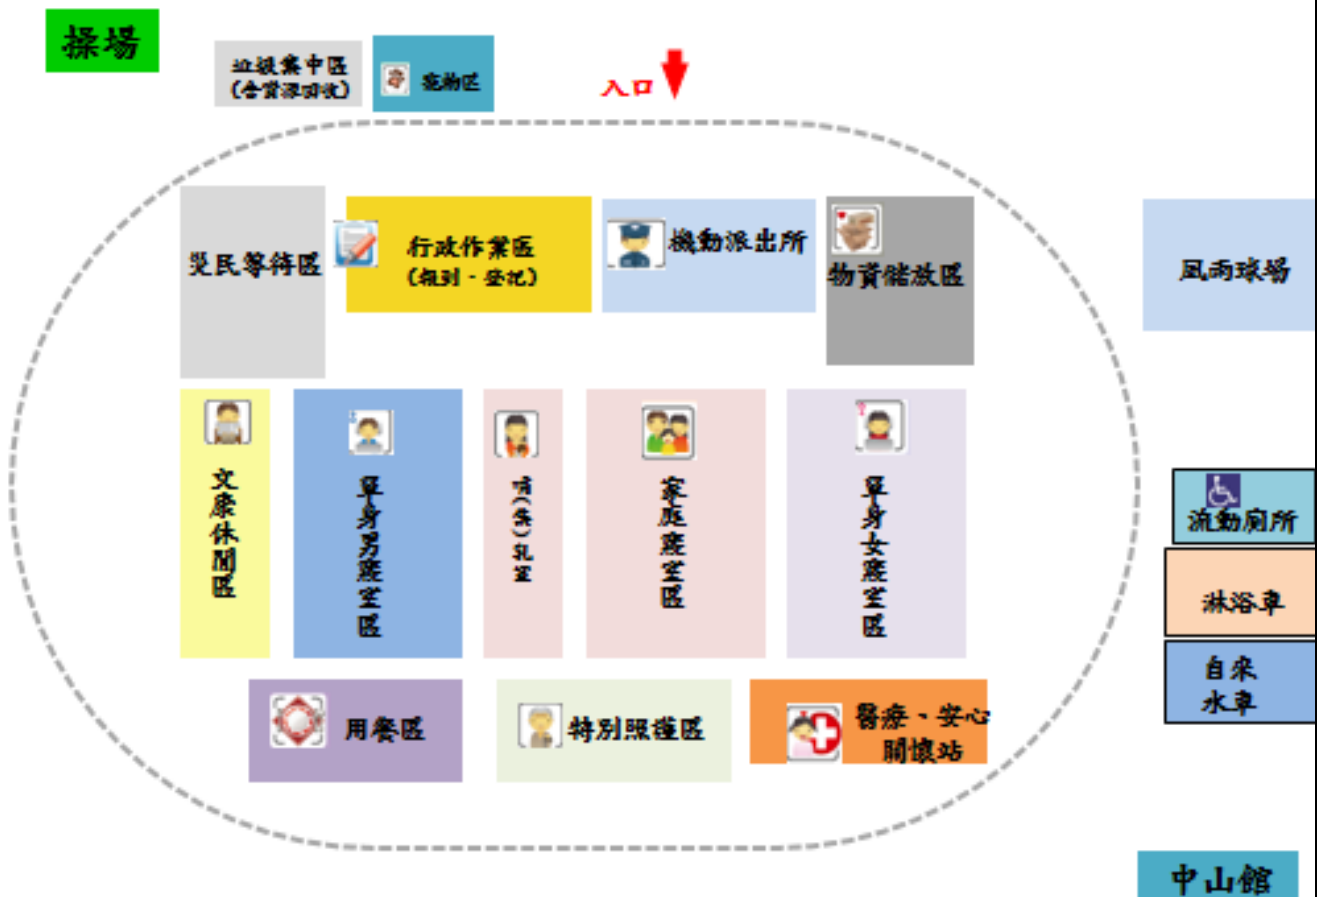

臺南市中西區避難收容處所清冊及平面配置圖

114年1月21日更新

編號	收容處所名稱	預估收容人數	管理人	聯絡電話	地址	服務里別	可支援收容災害類型
1	忠義國小	1601	蔡榮華	06-2222768 #714 0939352562	臺南市中西區忠義路二段2號	永華里、南美里 府前里、開山里 城隍里、赤嵌里	水災 震災 風災

外觀照片及平面配置圖

臺南市 中西區忠義國民小學 避難收容處所平面配置圖

臺南市 中西區忠義國民小學 避難收容處所平面配置圖

操場

臺南市中西區避難收容處所清冊及平面配置圖

114年1月21日更新

編號	收容處所名稱	預估收容人數	管理人	聯絡電話	地址	服務里別	可支援收容災害類型
2	中山國中	1582	紀彥偉	06-2134792 #302 0919601970	臺南市中西區南寧街45號	南門里、法華里、郡王里、南廠里、小西門里	震災

外觀照片及平面配置圖

臺南市 中西區中山國民中學 避難收容處所平面配置圖

臺南市中西區避難收容處所清冊及平面配置圖

114年1月21日更新

編號	收容處所名稱	預估收容人數	管理人	聯絡電話	地址	服務里別	可支援收容災害類型
3	協進國小	1217	施博文	06-2223369 #809 0937663719	臺南市中西區金華路四段 17 號	西賢里、西湖里 光賢里、西和里 藥王里、淺草里 大涼里、兌悅里 五條港里	水災、 震災、 風災

外觀照片及平面配置圖

臺南市 中西區協進國民小學 避難收容處所平面配置圖

臺南市 中西區協進國民小學 避難收容處所平面配置圖