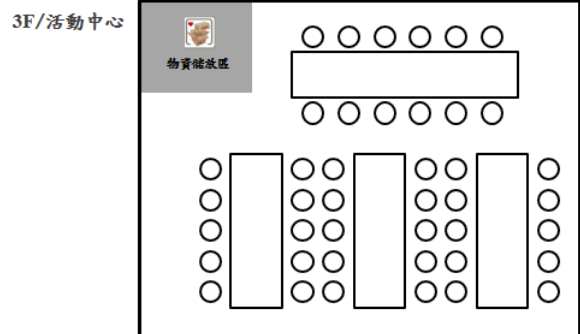

114年1月21日更新

編號	收容處所名稱	預估收容人數	管理人	聯絡電話	地址	服務里別	可支援收容災害類型
6	永華里活動中心	100	鄭雀燕	06-2284281 0931950720	臺南市中西區開山路1號	城隍里、永華里 開山里、赤嵌里	水災 風災

外觀照片及平面配置圖

臺南市 中西區永華里活動中心 避難收容處所平面配置圖

臺南市 中西區永華里活動中心 避難收容處所平面配置圖

臺南市 中西區永華里活動中心 避難收容處所平面配置圖