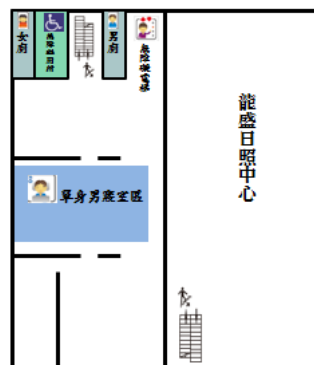

臺南市 中西區小西門里活動中心 避難收容處所平面配置圖

臺南市中西區避難收容處所清冊及平面配置圖

114年1月21日更新

編號	收容處所名稱	預估收容人數	管理人	聯絡電話	地址	服務里別	可支援收容災害類型
9	南美里活動中心	240	曾朝欽	0933396484	臺南市中西區府前路一段258號	南美里、小西門里、南門里	水災 風災

外觀照片及平面配置圖

臺南市 中西區南美里活動中心 避難收容處所平面配置圖

1F/活動中心

臺南市 中西區南美里活動中心 避難收容處所平面配置圖

2F/活動中心

3F/活動中心

臺南市中西區避難收容處所清冊及平面配置圖

114年1月21日更新

編號	收容處所名稱	預估收容人數	管理人	聯絡電話	地址	服務里別	可支援收容災害類型
10	龍盛社區活動中心	350	邱彌文	06-2288409 0937258260	臺南市中西區民權路三段 232 號	藥王里、西和里 淺草里、兌悅里 五條港里	水災 風災

外觀照片及平面配置圖

臺南市 中西區龍盛社區活動中心 避難收容處所平面配置圖

1F/活動中心

民權路

臺南市 中西區龍盛社區活動中心 避難收容處所平面配置圖

2F/活動中心

3F/活動中心

臺南市中西區避難收容處所清冊及平面配置圖

114年1月21日更新

編號	收容處所名稱	預估收容人數	管理人	聯絡電話	地址	服務里別	可支援收容災害類型
11	中頭社區活動中心	100	陳錦源	0939767263	臺南市中西區保安路201之1號1樓	南廠里	水災 風災

外觀照片及平面配置圖

臺南市 中西區中頭社區活動中心 避難收容處所平面配置圖

1F/活動中心

臺南市中西區避難收容處所清冊及平面配置圖

114年1月21日更新

編號	收容處所名稱	預估收容人數	管理人	聯絡電話	地址	服務里別	可支援收容災害類型
12	五妃社區活動中心	100	陳建宇	06-2138733 0952554055	臺南市中西區南門路 237巷10號	郡王里	水災 風災