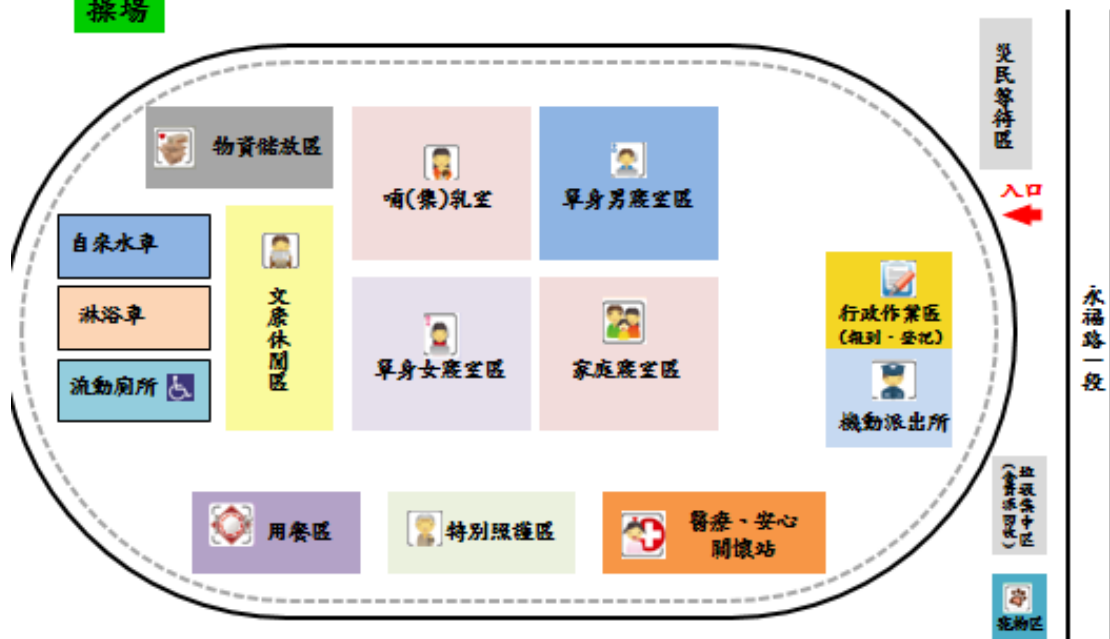

臺南市中西區避難收容處所清冊及平面配置圖

114年1月21日更新

編號	收容處所名稱	預估收容人數	管理人	聯絡電話	地址	服務里別	可支援收容災害類型
4	臺南大學	1495	蔡雅芳	06-2133111 #410 0920358487	臺南市中西區樹林街二段33號	郡王里、開山里、法華里	水災 震災 風災

臺南市 中西區臺南大學 避難收容處所平面配置圖

臺南市 中西區臺南大學 避難收容處所平面配置圖

外觀照片及平面配置圖

臺南市中西區避難收容處所清冊及平面配置圖

114年1月21日更新

編號	收容處所名稱	預估收容人數	管理人	聯絡電話	地址	服務里別	可支援收容災害類型
5	南英商工	890	李昱儒	06-2132222 #502 0927879677	臺南市中西區永福路一段149號	南門里、南廠里 小西門里	震災

外觀照片及平面配置圖

臺南市 中西區南英商工 避難收容處所平面配置圖

操場

臺南市中西區避難收容處所清冊及平面配置圖

114年1月21日更新

編號	收容處所名稱	預估收容人數	管理人	聯絡電話	地址	服務里別	可支援收容災害類型
6	永華里活動中心	100	鄭雀燕	06-2284281 0931950720	臺南市中西區開山路1號	城隍里、永華里 開山里、赤嵌里	水災 風災

外觀照片及平面配置圖

臺南市 中西區永華里活動中心 避難收容處所平面配置圖

臺南市 中西區永華里活動中心 避難收容處所平面配置圖

臺南市 中西區永華里活動中心 避難收容處所平面配置圖