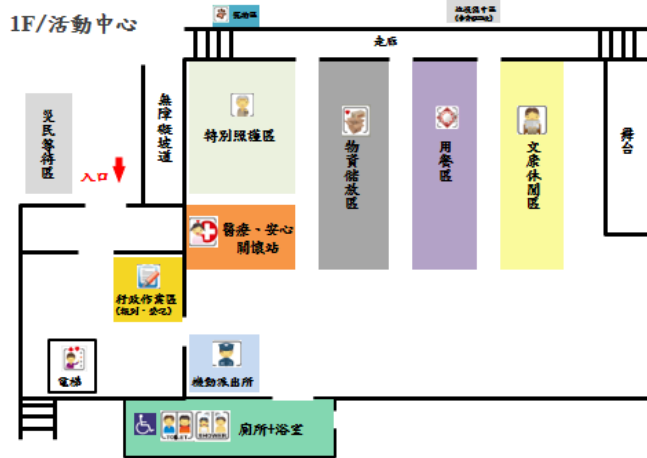

114年1月21日更新

編號	收容處所名稱	預估收容人數	管理人	聯絡電話	地址	服務里別	可支援收容災害類型
11	中頭社區活動中心	100	陳錦源	0939767263	臺南市中西區保安路201之1號1樓	南廠里	水災 風災

外觀照片及平面配置圖

臺南市 中西區中頭社區活動中心 避難收容處所平面配置圖

1F/活動中心

臺南市中西區避難收容處所清冊及平面配置圖

114年1月21日更新

編號	收容處所名稱	預估收容人數	管理人	聯絡電話	地址	服務里別	可支援收容災害類型
12	五妃社區活動中心	100	陳建宇	06-2138733 0952554055	臺南市中西區南門路 237巷10號	郡王里	水災 風災

外觀照片及平面配置圖

臺南市 中西區五妃社區活動中心 避難收容處所平面配置圖

1F/活動中心

臺南市 中西區五妃社區活動中心 避難收容處所平面配置圖

2F/活動中心

3F/活動中心

臺南市中西區避難收容處所清冊及平面配置圖

114年1月21日更新

編號	收容處所名稱	預估收容人數	管理人	聯絡電話	地址	服務里別	可支援收容災害類型
13	城隍里活動中心	200	曾景亮	06-2234180 0933398017	臺南市中西區青年路226巷20號	城隍里、開山里、永華里	水災 風災

外觀照片及平面配置圖

臺南市 中西區城隍里活動中心 避難收容處所平面配置圖

臺南市 中西區城隍里活動中心 避難收容處所平面配置圖

2F/活動中心

臺南市 中西區城隍里活動中心 避難收容處所平面配置圖

3F/活動中心

臺南市中西區避難收容處所清冊及平面配置圖

114年1月21日更新

編號	收容處所名稱	預估收容人數	管理人	聯絡電話	地址	服務里別	可支援收容災害類型
14	光賢里活 中心	120	洪金安	06-2581528 0937666895	臺南市中西區和善 街98巷7號	光賢里、西湖 里、西和里	水災 風災

外觀
照片
及
平面
配置
圖

臺南市 中西區光賢里活動中心 避難收容處所平面配置圖

臺南市 中西區光賢里活動中心 避難收容處所平面配置圖