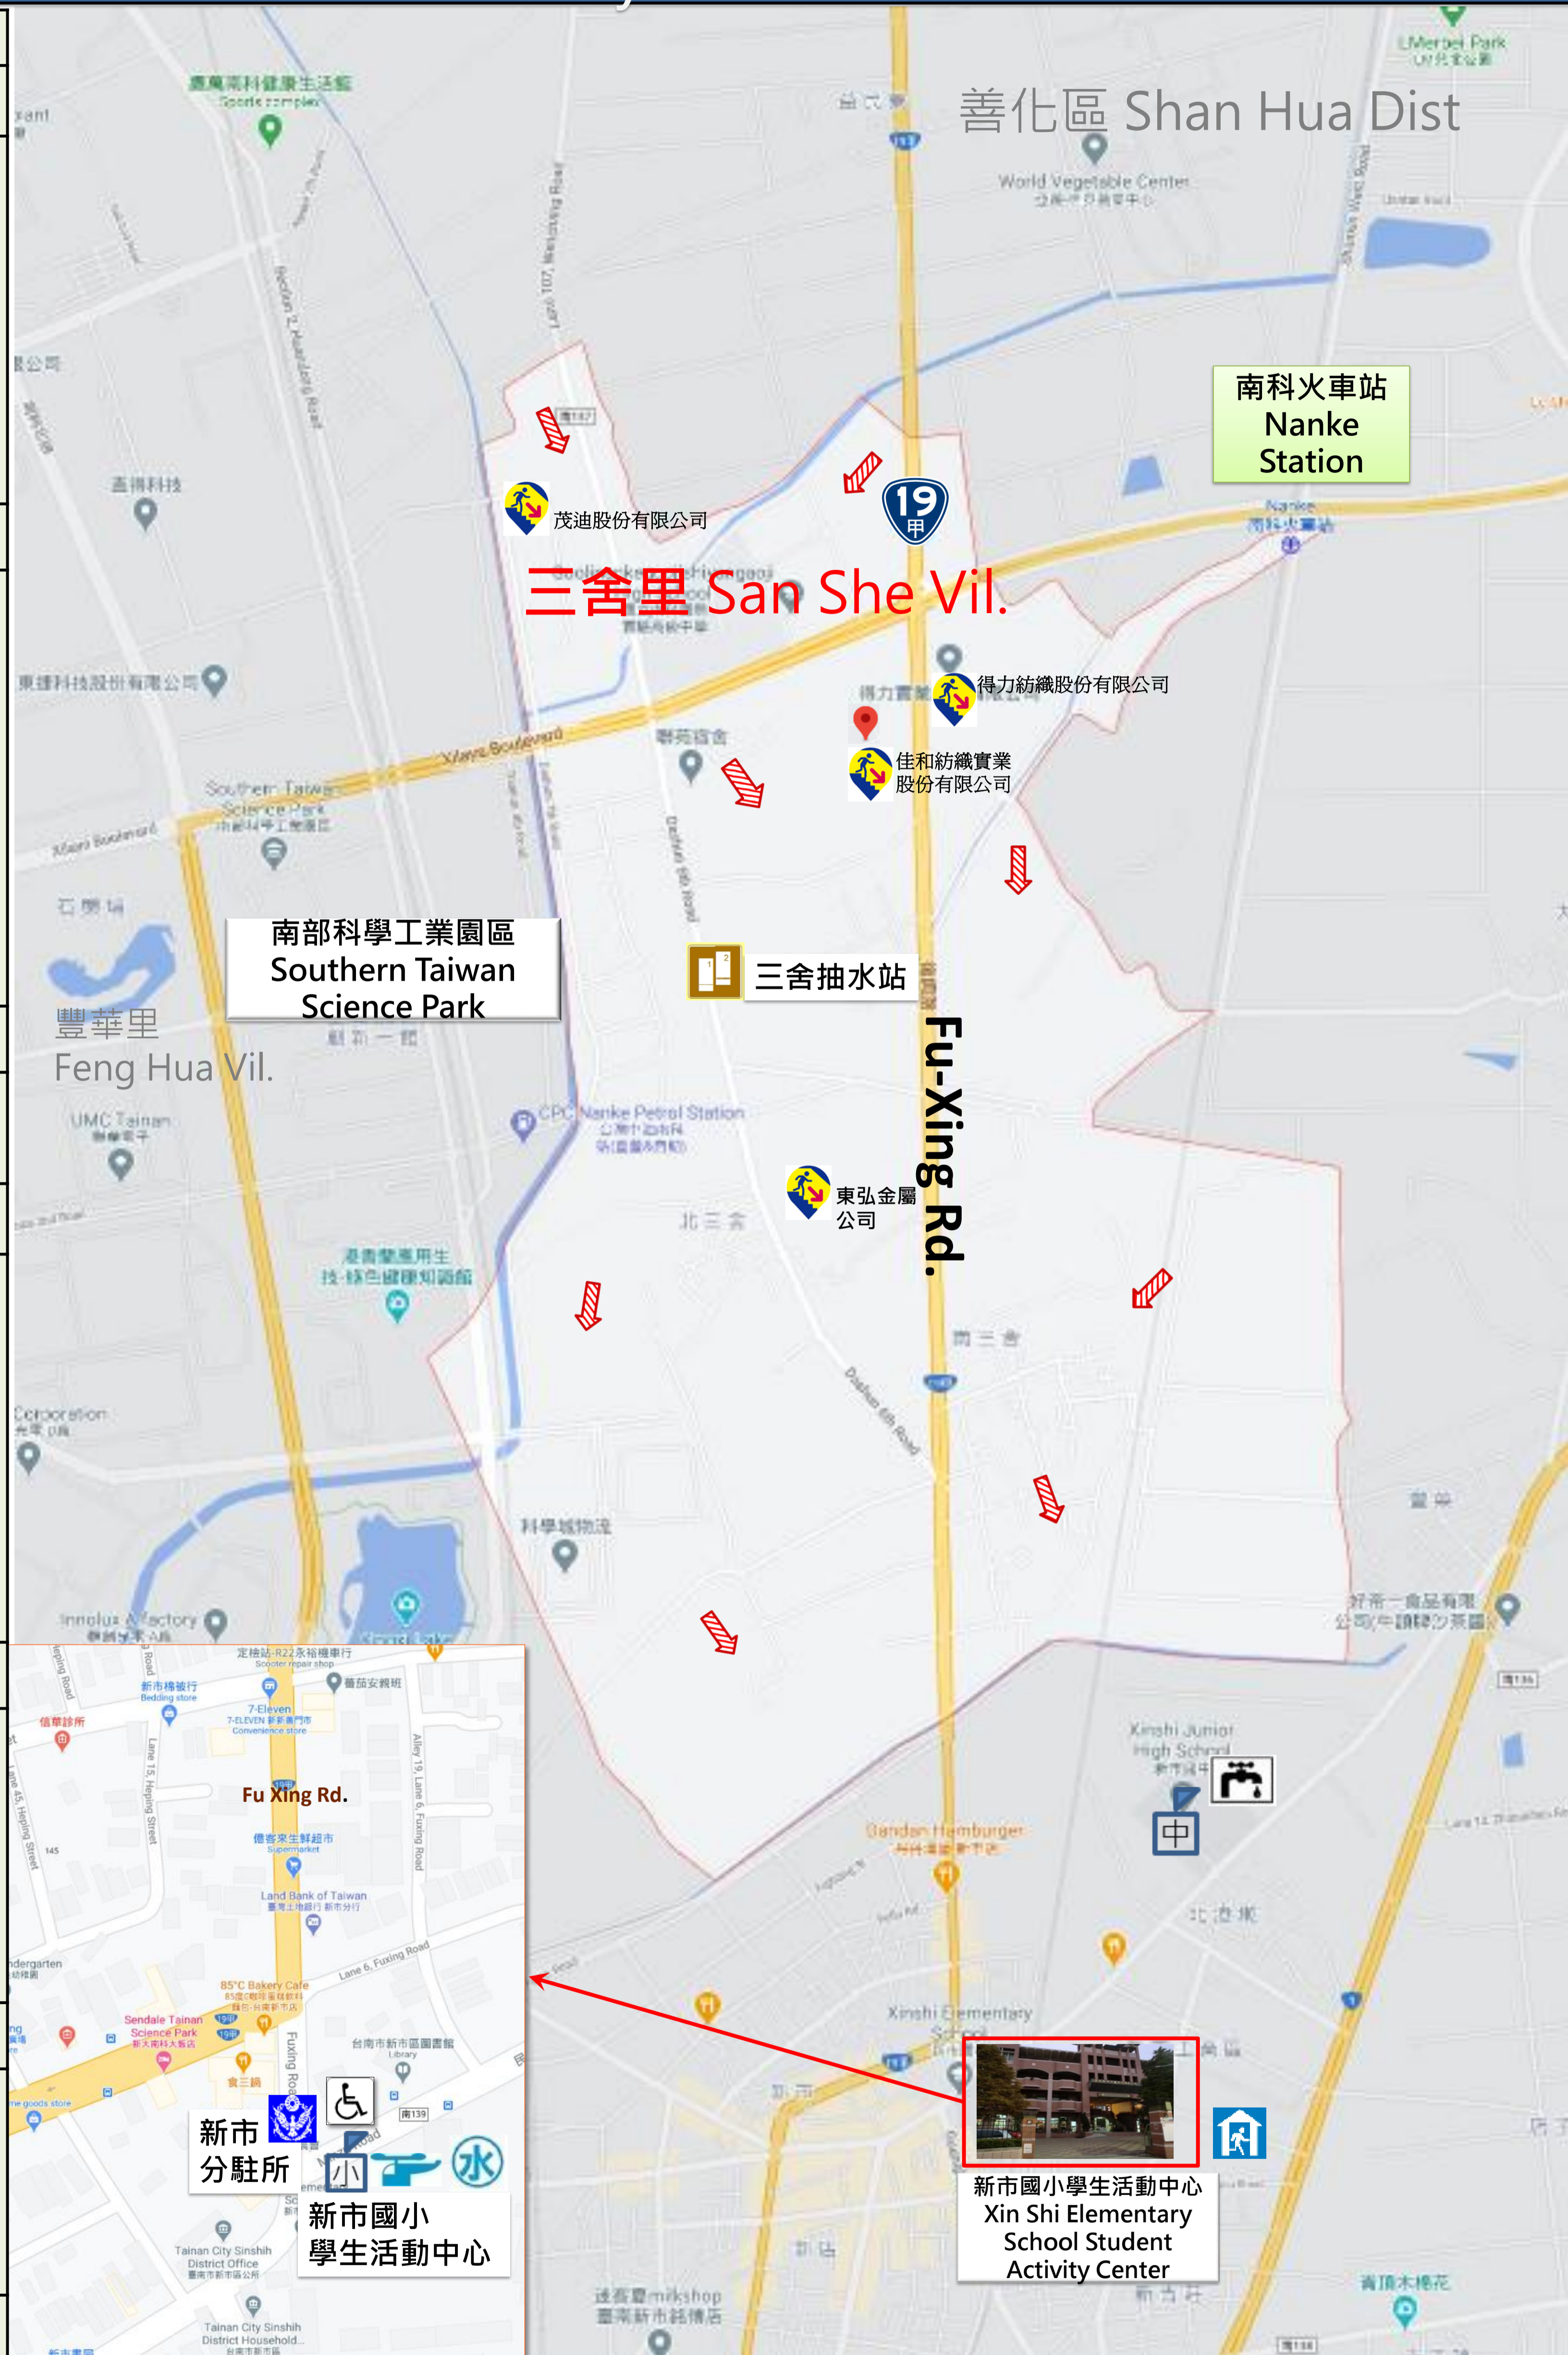

臺南市新市區三舍里防災地圖-Disaster Evacuation Map of San-she Vil., Xin Shi Dist.,

Tainan City

防災資訊 Information Table	
行政區位圖 of Administrative District	The Map
	
災害通報單位 Notification Unit	
<ul style="list-style-type: none"> 臺南市災害應變中心 Emergency Operation Center of Tainan city 永華專線 (06) 6569119 民治專線 (06) 2959119 新市區災害應變中心 Emergency Operation Center of Xin Shi Dist 電話 (06) 5994711 消防局報案電話 Emergency Number of Fire Station : 119 警察局報案電話 Emergency Number of Police Station : 110 市民服務熱線 Citizen Hotline : 1999 	
緊急聯絡人 Emergent Contact Person	
<ul style="list-style-type: none"> 里長 林華郎 (Lin Hua-Lang) 電話(Cell) 0932-704217 	
防災資訊網站 Disaster Prevention	Website of
<ul style="list-style-type: none"> 內政部消防署 (NFA) http://www.nfa.gov.tw 臺南市政府消防局 (Fire Bureau) http://119.tainan.gov.tw/ 臺南市新市區公所 (Xin Shi Dist. Office) http://web2.tainan.gov.tw/shinshih/ 臺南市災害應變告示網 (Tainan Emergency Management Bulletin) http://disaster.tainan.gov.tw 臺南市警察局 (Tainan City Police Department) https://www.tnps.gov.tw/ 	
避難原則 Knowledge of Disaster Prevention	
<p>【水災/flood】</p> <p>1.就地避難或垂直避難 Defense-in-place or vertical rescue.</p> <p>2.低窪地區前往避難處所 People living in low-lying region should take shelter.</p> <p>【地震/Earthquake】</p> <p>1.前往開放空間或公園避難 Go to open area or park for refuge.</p>	
避難收容處所 Shelter	
<p>1.新市國小學生活動中心 (Xin Shi Elementary School Student Activity Center)</p> <p>地址：新市區中興街1號 Add : No.1, ChungShing St, Xin Shi Dist</p> <p>電話 (Tel) : (06) 5992895分機831</p>	
臺南市新市區公所112年1月 更新	