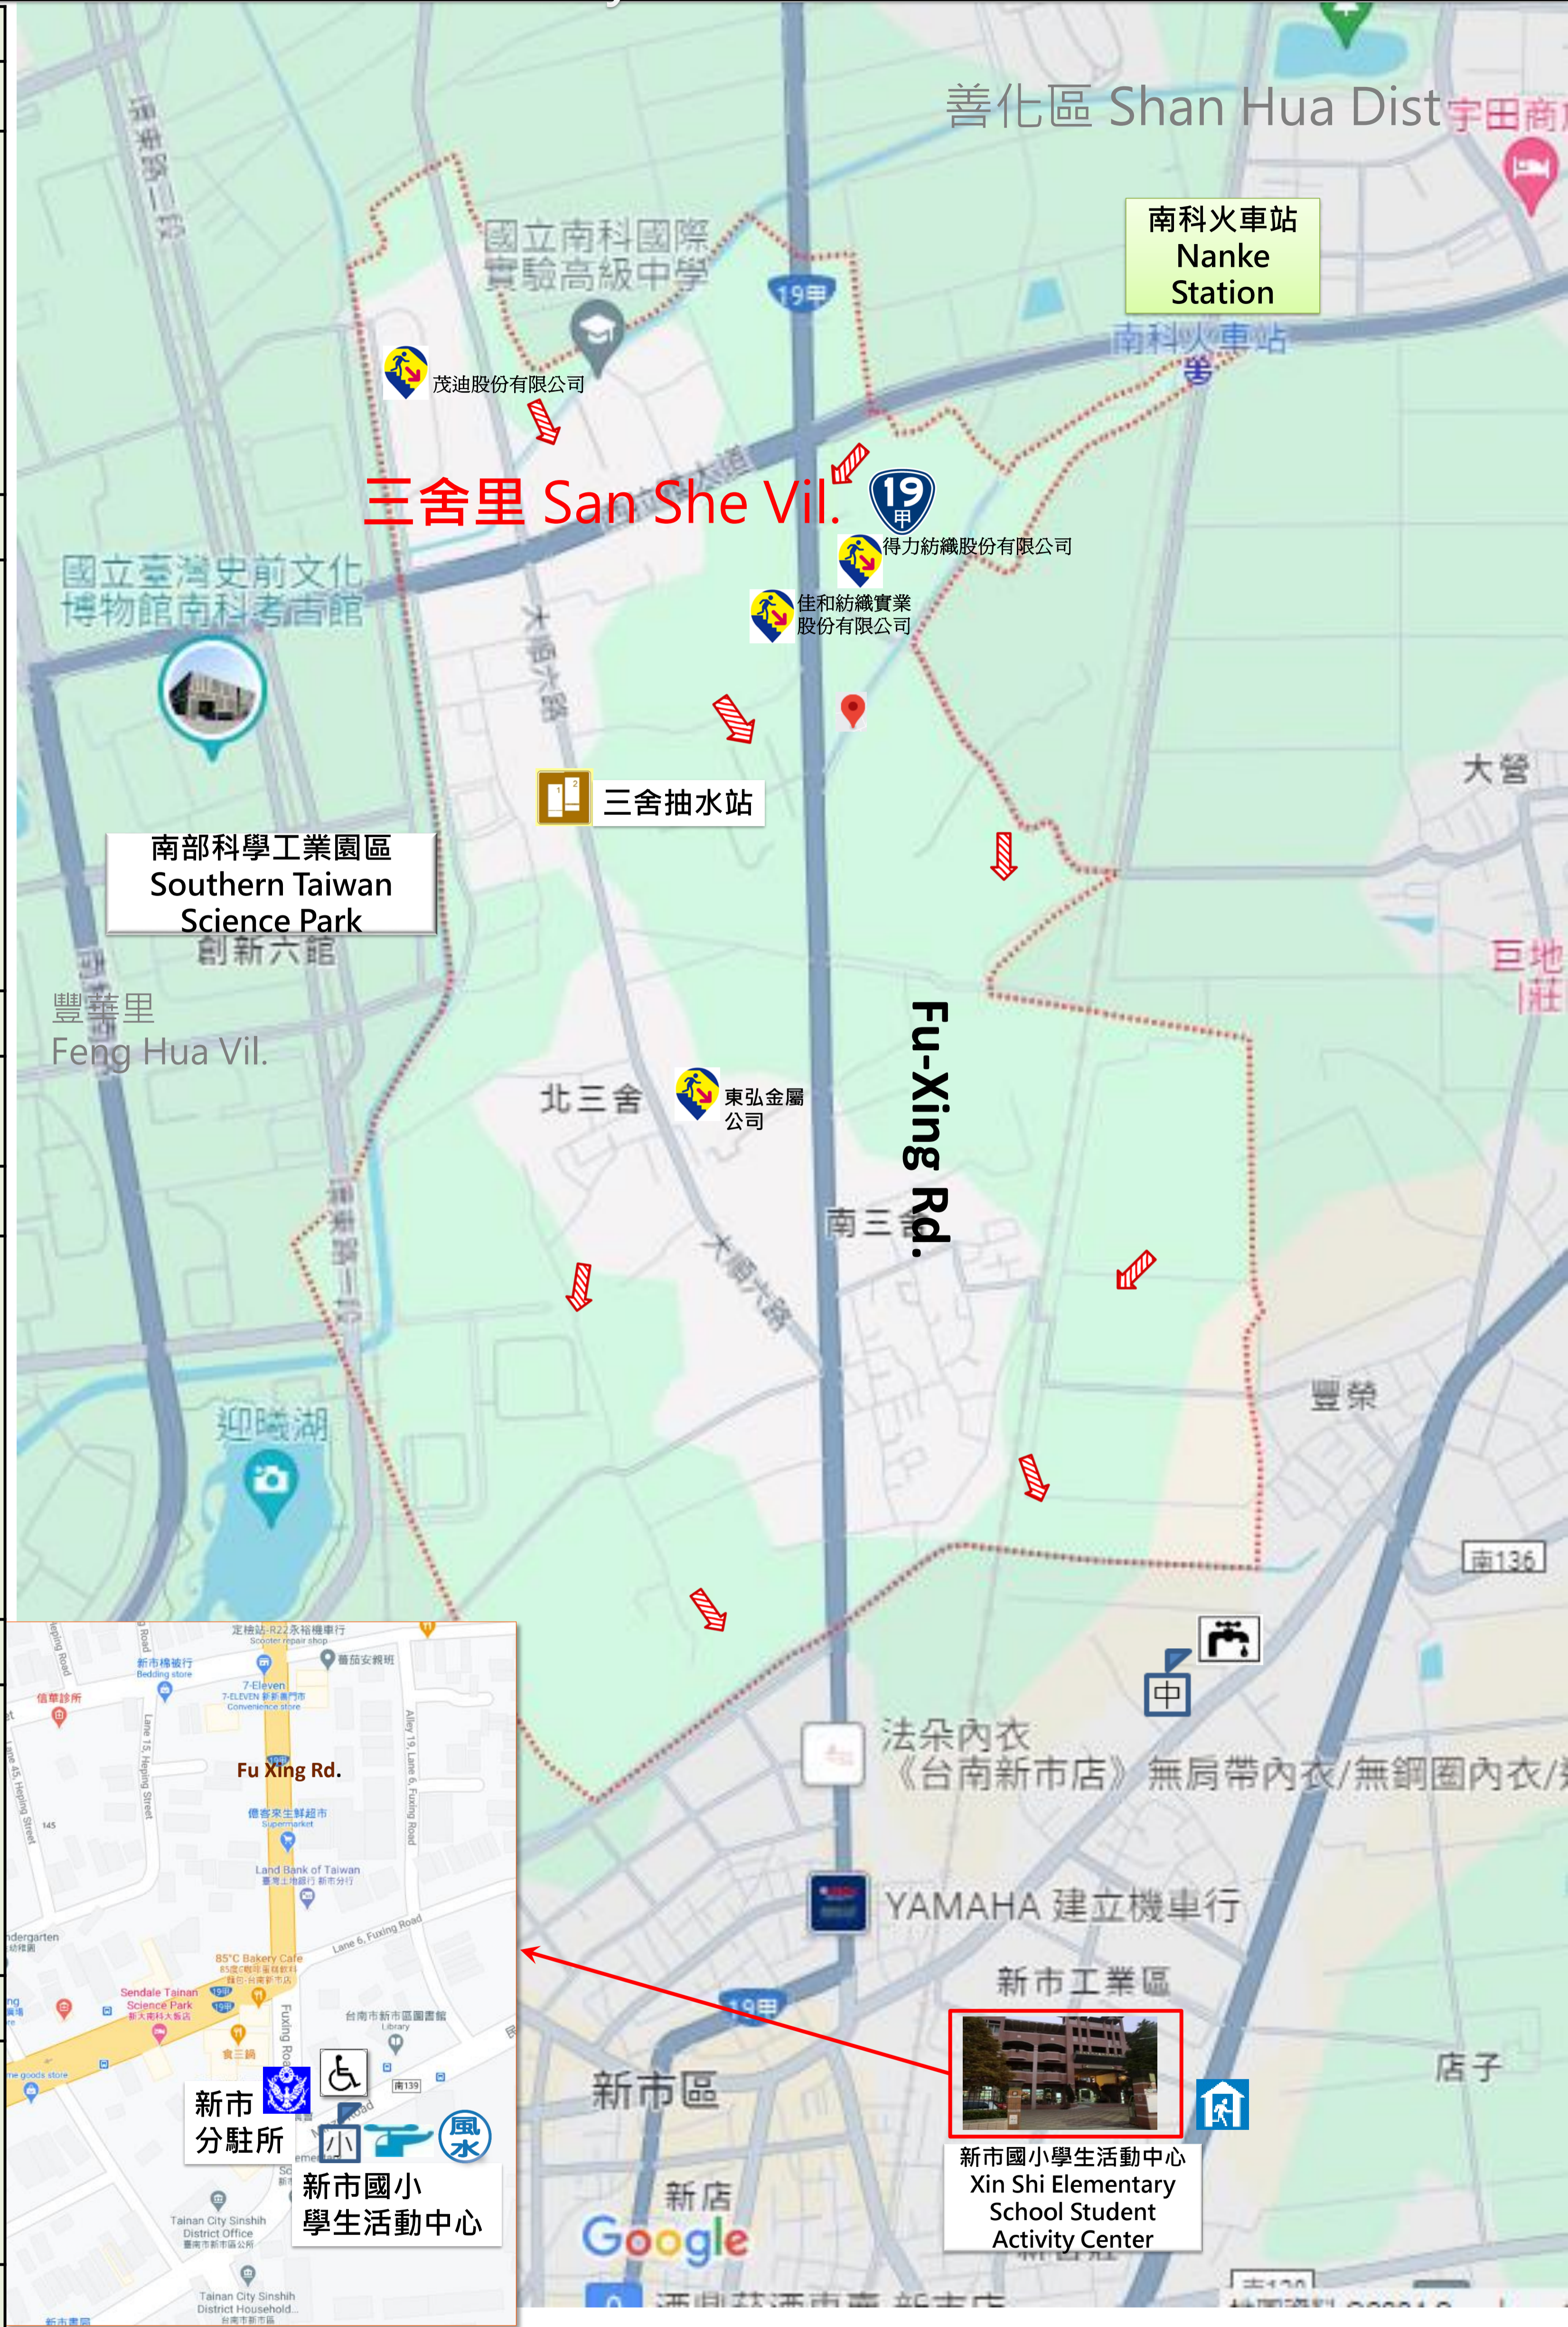

臺南市新市區三舍里防災地圖-Disaster Evacuation Map of San-she Vil., Xin Shi Dist.,

Tainan City

防災資訊 Information Table	
行政區位圖 of Administrative District	The Map
	
災害通報單位 Notification Unit	
<ul style="list-style-type: none"> 臺南市災害應變中心 Emergency Operation Center of Tainan city 永華專線 (06) 6569119 民治專線 (06) 2959119 新市區災害應變中心 Emergency Operation Center of Xin Shi Dist 電話 (06) 5994711 消防局報案電話 Emergency Number of Fire Station : 119 警察局報案電話 Emergency Number of Police Station : 110 市民服務熱線 Citizen Hotline : 1999 	
緊急聯絡人 Emergent Contact Person	
<ul style="list-style-type: none"> 里長 林華郎 (Lin Hua-Lang) 電話(Cell) 0932-704217 	
防災資訊網站	Website of Disaster Prevention
<ul style="list-style-type: none"> 內政部消防署 (NFA) http://www.nfa.gov.tw 臺南市政府消防局 (Fire Bureau) http://119.tainan.gov.tw/ 臺南市新市區公所 (Xin Shi Dist. Office) http://web2.tainan.gov.tw/shinshih/ 臺南市災害應變告示網 (Tainan Emergency Management Bulletin) http://disaster.tainan.gov.tw 臺南市警察局 (Tainan City Police Department) https://www.tnps.gov.tw/ 	
避難原則 Knowledge of Disaster Prevention	
<p>【水災/flood】</p> <p>1.就地避難或垂直避難 Defense-in-place or vertical rescue.</p> <p>2.低窪地區前往避難處所 People living in low-lying region should take shelter.</p> <p>【地震/Earthquake】</p> <p>1.前往開放空間或公園避難 Go to open area or park for refuge.</p>	
避難收容處所 Shelter	
<p>1.新市國小學生活動中心 (Xin Shi Elementary School Student Activity Center)</p> <p>地址：新市區中興街1號 Add : No.1, ChungShing St, Xin Shi Dist</p> <p>電話 (Tel) : (06) 5992895分機830</p>	
臺南市新市區公所113年2月 更新	