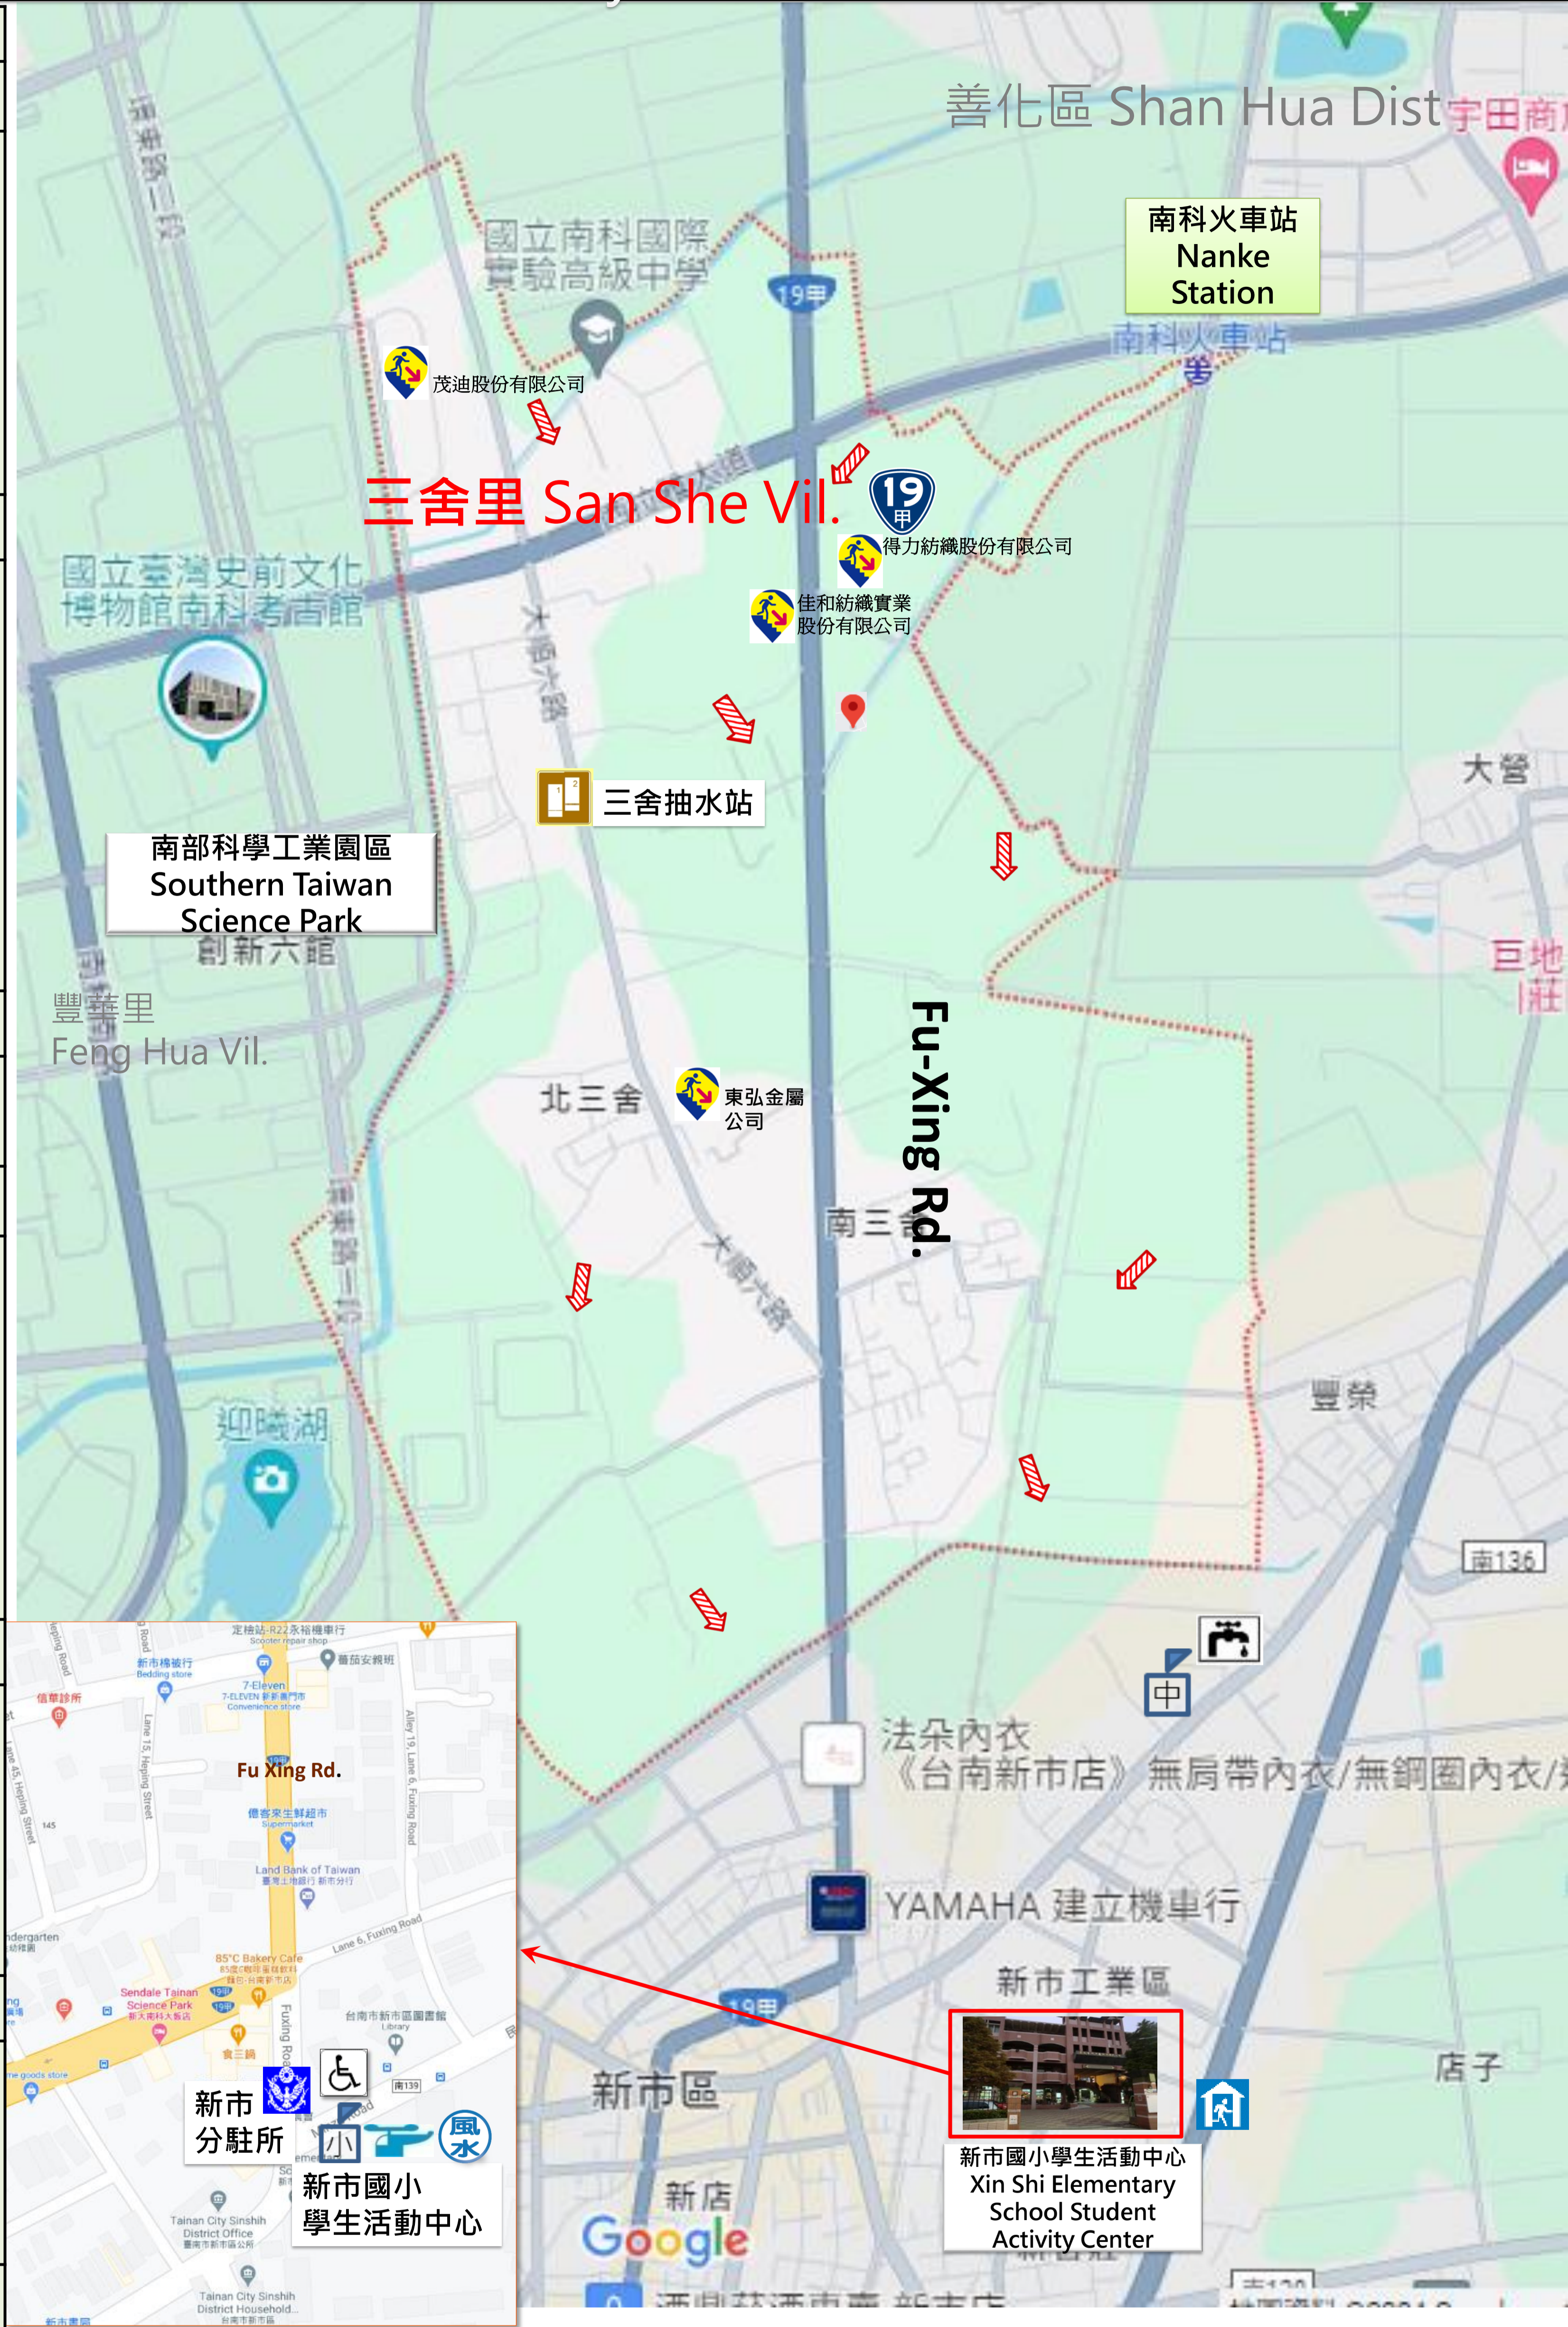

臺南市新市區三舍里防災地圖-Disaster Evacuation Map of San-she Vil., Xin Shi Dist.,

Tainan City

防災資訊 Information Table	
行政區位圖 of Administrative District	The Map
	
災害通報單位 Notification Unit	
<ul style="list-style-type: none"> 臺南市災害應變中心 Emergency Operation Center of Tainan city 永華專線 (06) 6569119 民治專線 (06) 2959119 新市區災害應變中心 Emergency Operation Center of Xin Shi Dist 電話 (06) 5994711 消防局報案電話 Emergency Number of Fire Station : 119 警察局報案電話 Emergency Number of Police Station : 110 市民服務熱線 Citizen Hotline : 1999 	
緊急聯絡人 Emergent Contact Person	
<ul style="list-style-type: none"> 里長 林華郎 (Lin Hua-Lang) 電話(Cell) 0932-704217 	
防災資訊網站	Website of Disaster Prevention
<ul style="list-style-type: none"> 內政部消防署 (NFA) http://www.nfa.gov.tw 臺南市政府消防局 (Fire Bureau) http://119.tainan.gov.tw/ 臺南市新市區公所 (Xin Shi Dist. Office) http://web2.tainan.gov.tw/shinshih/ 臺南市災害應變告示網 (Tainan Emergency Management Bulletin) http://disaster.tainan.gov.tw 臺南市警察局 (Tainan City Police Department) https://www.tnps.gov.tw/ 	
避難原則 Knowledge of Disaster Prevention	
<p>【水災/flood】</p> <p>1.就地避難或垂直避難</p> <p>2.低窪地區前往避難處所</p> <p>【地震/Earthquake】</p> <p>1.前往開放空間或公園避難</p>	<p>Defense-in-place or vertical rescue.</p> <p>People living in low-lying region should take shelter.</p> <p>Go to open area or park for refuge.</p>
避難收容處所 Shelter	
<p>1.新市國小學生活動中心 (Xin Shi Elementary School Student Activity Center)</p> <p>地址：新市區中興街1號</p> <p>Add : No.1, ChungShing St, Xin Shi Dist</p> <p>電話 (Tel) : (06) 5992895分機831</p>	
臺南市新市區公所112年4月 更新	