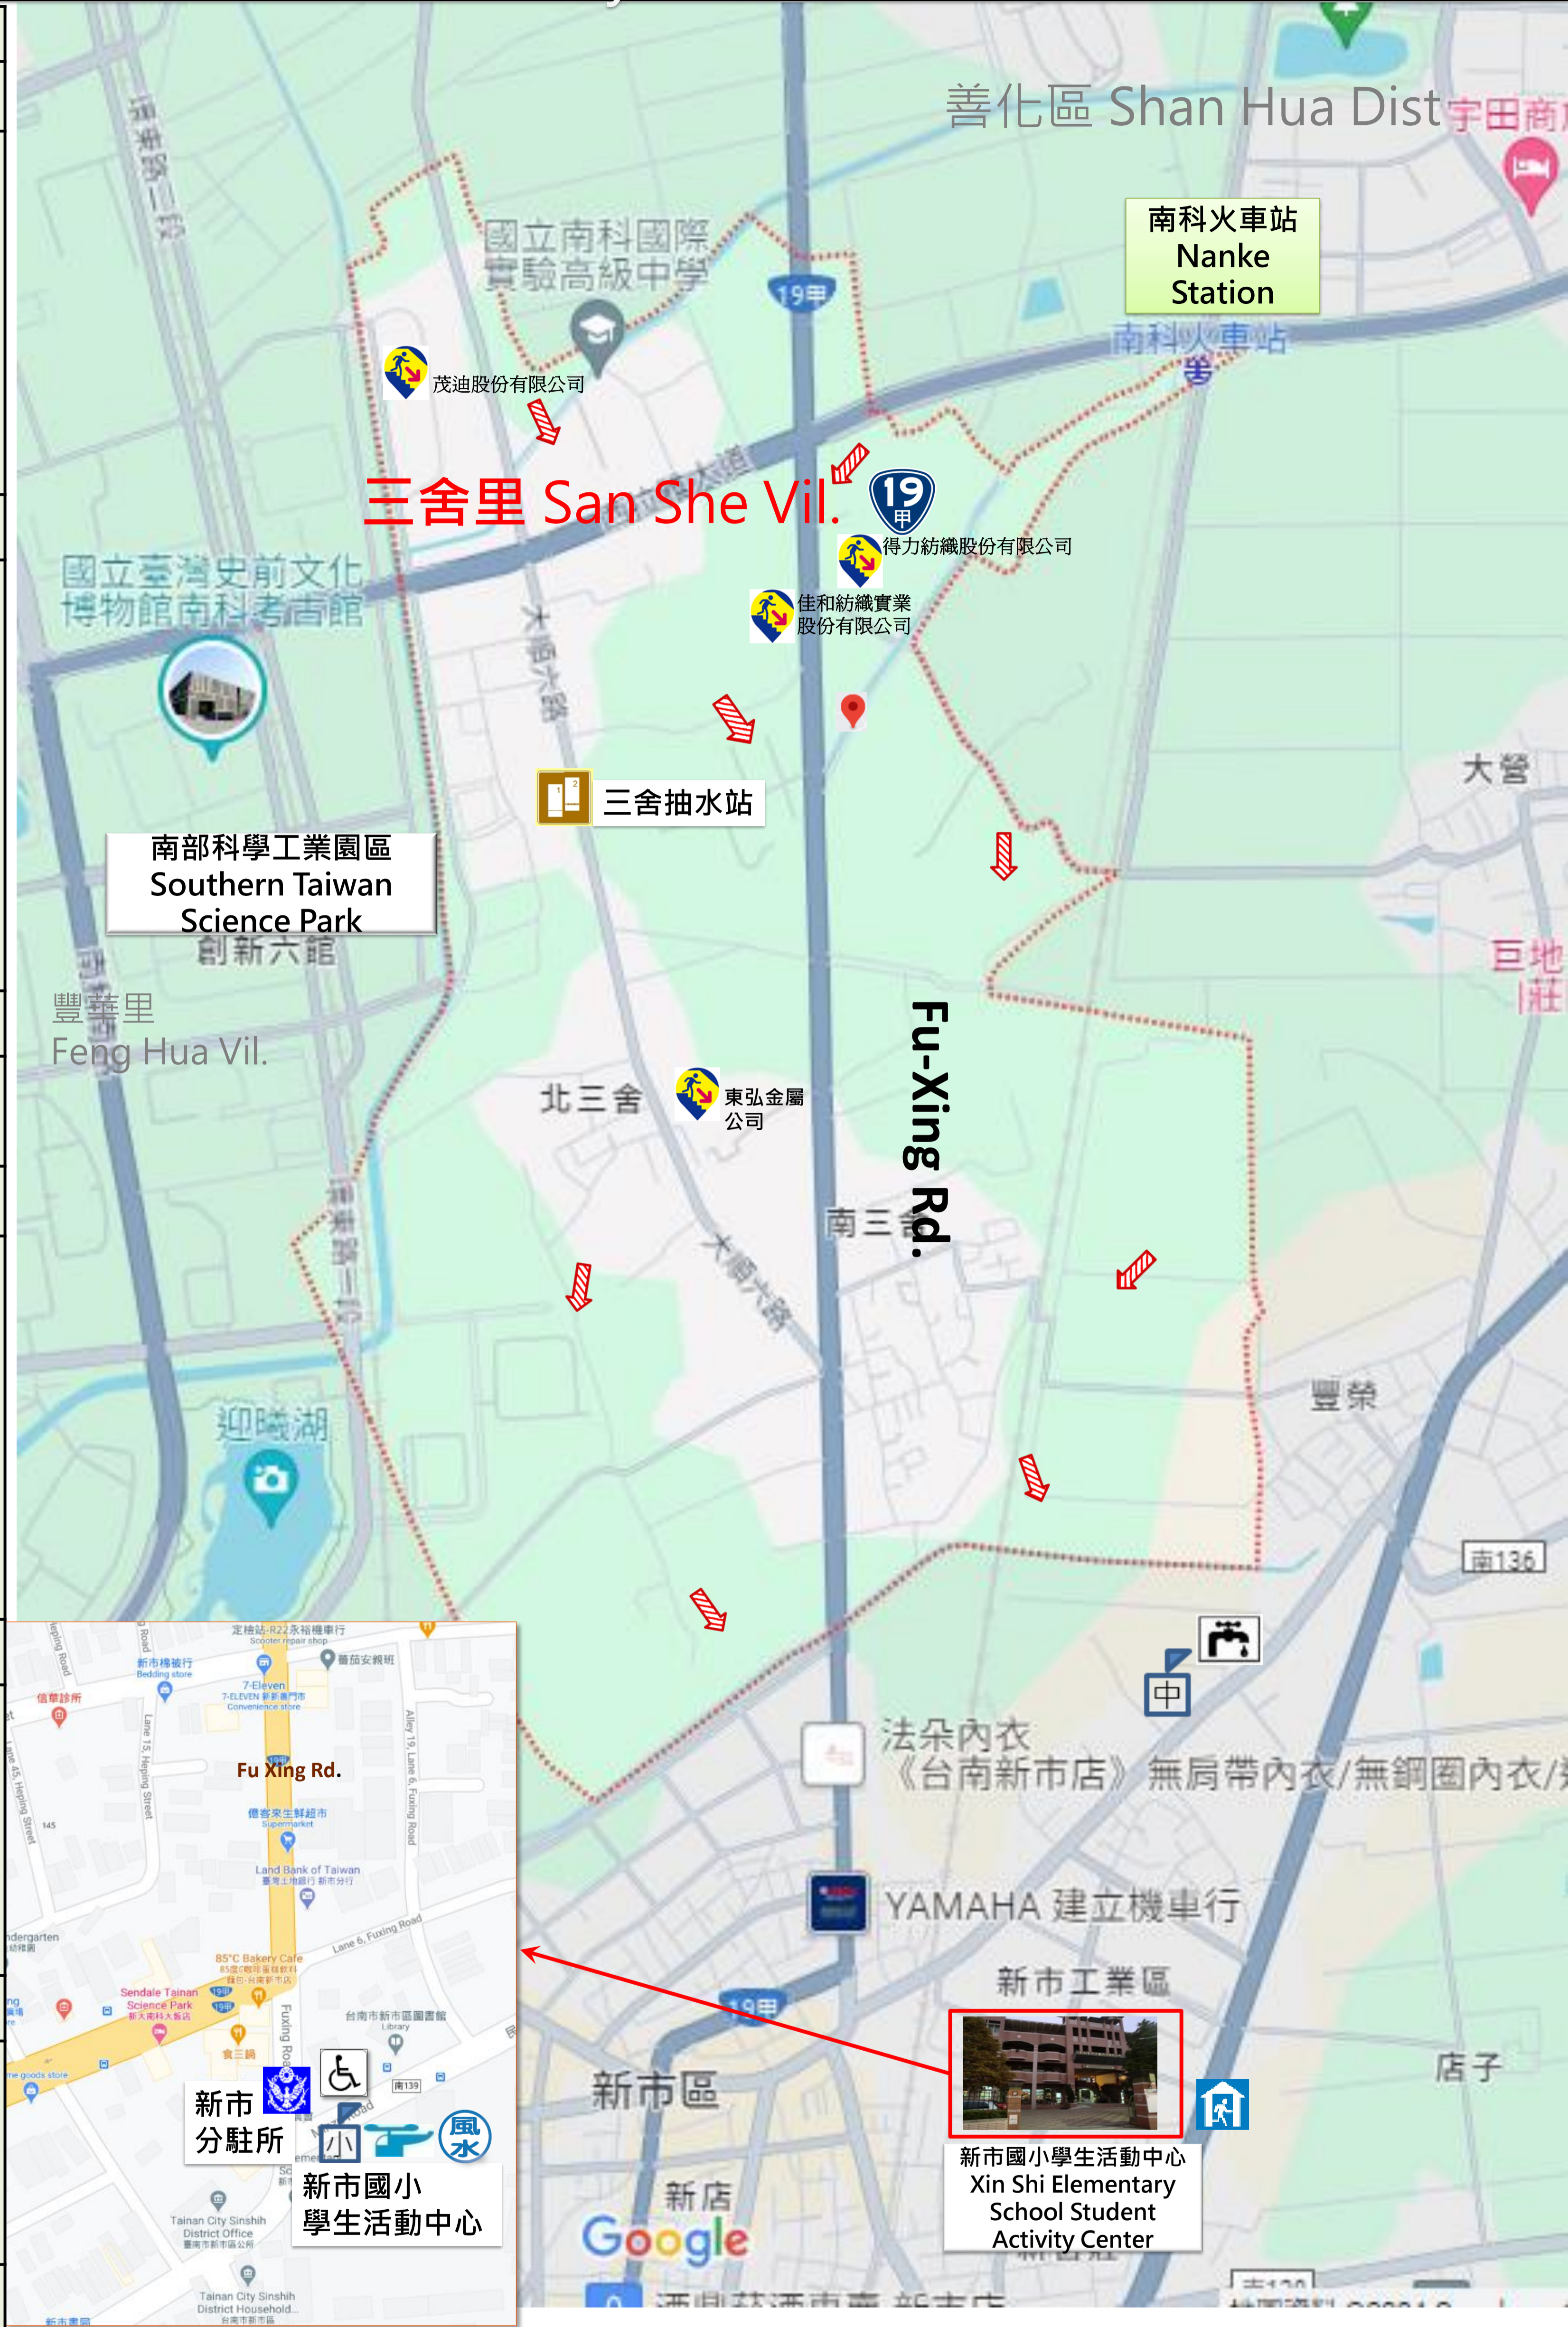

臺南市新市區三舍里防災地圖-Disaster Evacuation Map of San-she Vil., Xin Shi Dist.,

Tainan City

防災資訊 Information Table	
行政區位圖 of Administrative District	The Map
	
災害通報單位 Notification Unit	
<ul style="list-style-type: none"> 臺南市災害應變中心 Emergency Operation Center of Tainan city 永華專線 (06) 6569119 民治專線 (06) 2959119 新市區災害應變中心 Emergency Operation Center of Xin Shi Dist 電話 (06) 5994711 消防局報案電話 Emergency Number of Fire Station : 119 警察局報案電話 Emergency Number of Police Station : 110 市民服務熱線 Citizen Hotline : 1999 	
緊急聯絡人 Emergent Contact Person	
<ul style="list-style-type: none"> 里長 林華郎 (Lin Hua-Lang) 電話(Cell) 0932-704217 	
防災資訊網站	Website of Disaster Prevention
<ul style="list-style-type: none"> 內政部消防署 (NFA) http://www.nfa.gov.tw 臺南市政府消防局 (Fire Bureau) http://119.tainan.gov.tw/ 臺南市新市區公所 (Xin Shi Dist. Office) http://web2.tainan.gov.tw/shinshih/ 臺南市災害應變告示網 (Tainan Emergency Management Bulletin) http://disaster.tainan.gov.tw 臺南市警察局 (Tainan City Police Department) https://www.tnps.gov.tw/ 	
避難原則 Knowledge of Disaster Prevention	
<p>【水災/flood】</p> <p>1.就地避難或垂直避難 Defense-in-place or vertical rescue.</p> <p>2.低窪地區前往避難處所 People living in low-lying region should take shelter.</p> <p>【地震/Earthquake】</p> <p>1.前往開放空間或公園避難 Go to open area or park for refuge.</p>	
避難收容處所 Shelter	
<p>1.新市國小學生活動中心 (Xin Shi Elementary School Student Activity Center)</p> <p>地址：新市區中興街1號 Add : No.1, ChungShing St, Xin Shi Dist</p> <p>電話 (Tel) : (06) 5992895分機831</p>	
臺南市新市區公所113年2月 更新	