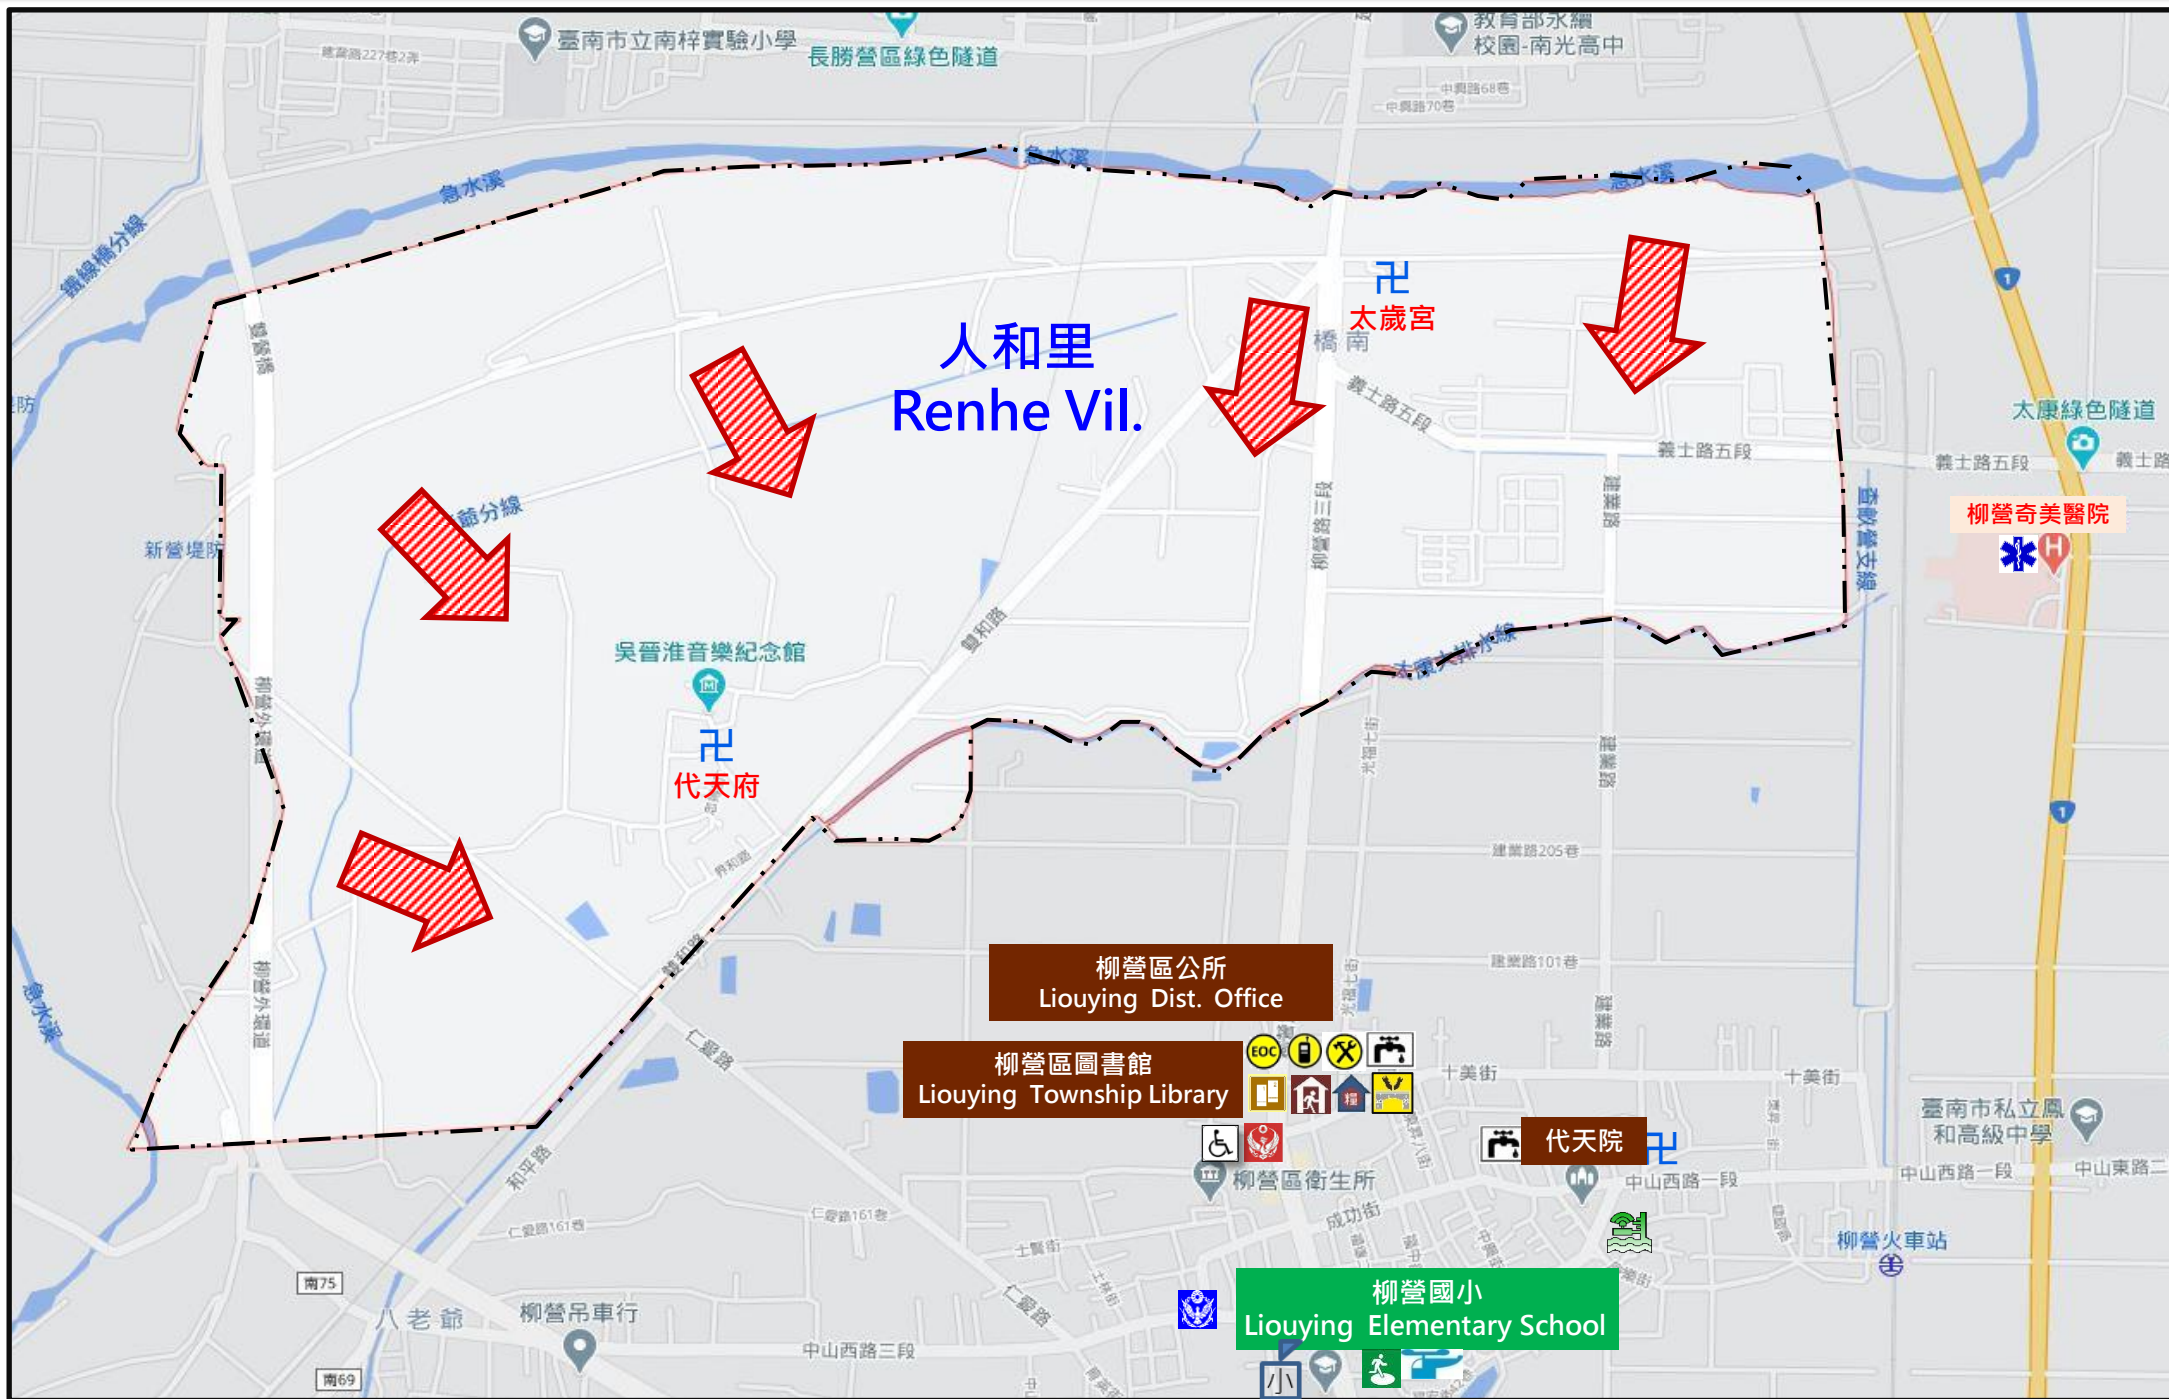

臺南市柳營區人和里防災地圖

Disaster Evacuation Map of Renhe Vil., Liouying Dist., Tainan City

防災資訊表 Information Table

行政區位圖

The Map of Administrative District

災情通報單位 Notification Unit

- 臺南市災害應變中心
  民治專線:06-6569119
  永華專線:06-2989119
- 柳營區災害應變中心
  電話:06-6221245
- 消防局報案電話:119
- 警察局報案電話:110
- 市民服務熱線:1999

緊急聯絡人

Emergent Contact Person

1. 里長 施明朝(SHI MING CHAO)
   電話TEL:06-6225629
   手機Mobile:0910-882349

防災資訊網站

Website of Disaster Prevention

- 內政部消防署
  <http://www.nfa.gov.tw>
- 臺南市政府消防局
  <http://119.tainan.gov.tw/>
- 臺南市政府柳營區公所(Liouying Dist. Office, Tainan City)
  <http://www.liouying.gov.tw/>
- 臺南市政府災害應變告示網
  <http://disaster.tainan.gov.tw>

避難原則

Knowledge of Disaster Prevention

- 水災：就地避難或垂直避難；低窪地區前往避難收容處所
- 地震：前往開放空間或公園避難

避難收容處所 Shelter

1. 柳營區公所(Liouying Dist. Office)
   地址：柳營路二段59號
   電話：(06) 6221245
2. 柳營區圖書館(Liouying Township Library)
   地址：柳營路二段59號
   電話：(06) 6224023
3. 柳營國小運動場(Liouying Elementary School)
   地址：柳營路一段755號
   電話：(06) 6222124

臺南市政府110年01月修訂

圖例	道路 Roads	標示 Sign	設施 Facilities
	17 省道	疏散避難方向	地震室內避難收容處所
	25 區道	適用地震災害	地震室外避難收容處所
	行政區域界線	適用水災災害	水災避難收容處所
	區界線	適用海嘯災害	海嘯避難收容處所
	里界線	適用土石流災害	复合型避難收容處所
		備有無障礙設施	消防單位
		廟宇	警察單位
		國小	醫療院所
		國中	指揮中心
		公務部門	直升機起降點
			物資儲備點
			取水點
			砂包放置點位
			垃圾集結點
			老人福利機構
			通訊設備放置點
			淹水感測器
			身心障礙福利機構
			老人福利機構
			防空疏散避難設施