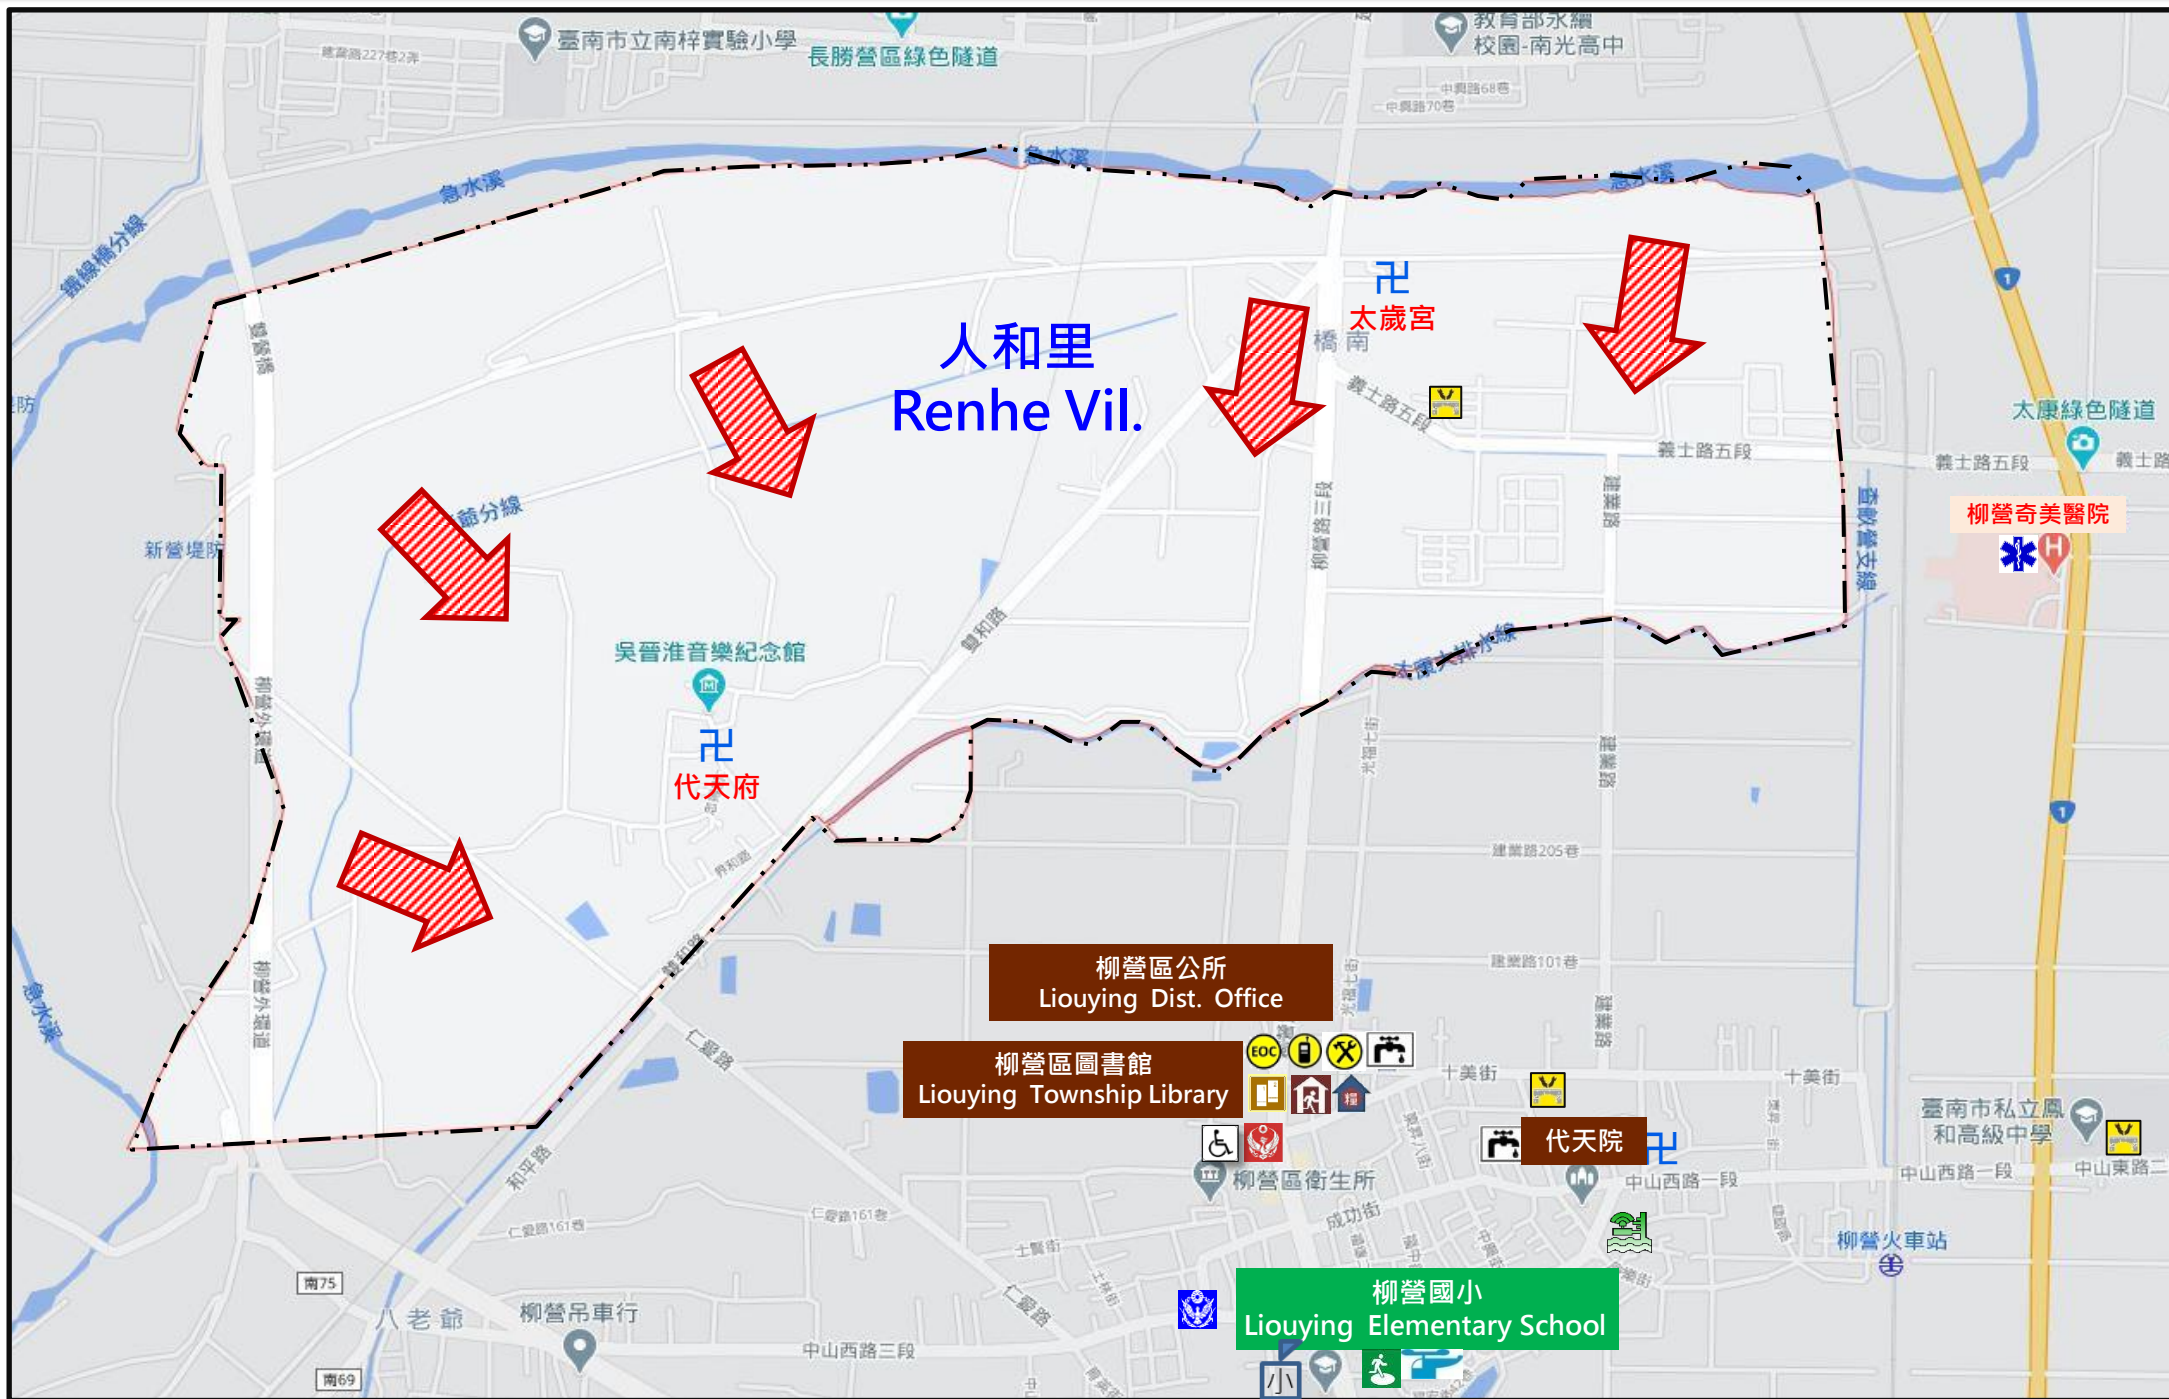

臺南市柳營區人和里防災地圖

Disaster Evacuation Map of Renhe Vil., Liouying Dist., Tainan City

防災資訊表 Information Table

行政區位圖

The Map of Administrative District

災情通報單位 Notification Unit

- 臺南市災害應變中心
  民治專線:06-6569119
  永華專線:06-2989119
- 柳營區災害應變中心
  電話:06-6221245
- 消防局報案電話:119
- 警察局報案電話:110
- 市民服務熱線:1999

緊急聯絡人

Emergent Contact Person

1. 里長 施明朝(SHI MING CHAO)
   電話TEL:06-6225629
   手機Mobile:0910-882349

防災資訊網站

Website of Disaster Prevention

- 內政部消防署
  <http://www.nfa.gov.tw>
- 臺南市政府消防局
  <http://119.tainan.gov.tw/>
- 臺南市政府柳營區公所(Liouying Dist. Office, Tainan City)
  <http://www.liouying.gov.tw/>
- 臺南市政府災害應變告示網
  <http://disaster.tainan.gov.tw>

避難原則

Knowledge of Disaster Prevention

- 水災：就地避難或垂直避難；低窪地區前往避難收容處所
- 地震：前往開放空間或公園避難

避難收容處所 Shelter

1. 柳營區公所(Liouying Dist. Office)
   地址：柳營路二段59號
   電話：(06) 6221245
2. 柳營區圖書館(Liouying Township Library)
   地址：柳營路二段59號
   電話：(06) 6224023
3. 柳營國小運動場(Liouying Elementary School)
   地址：柳營路一段755號
   電話：(06) 6222124

臺南市政府111年01月修訂

圖例	道路 Roads	標示 Sign	設施 Facilities
	17 省道	疏散避難方向	地震室內避難收容處所
	25 區道	適用地震災害	地震室外避難收容處所
	行政區域界線	適用水災災害	水災避難收容處所
	區界線	適用海嘯災害	海嘯避難收容處所
	里界線	適用土石流災害	复合型避難收容處所
		備有無障礙設施	消防單位
		廟宇	警察單位
		國小	醫療院所
		國中	指揮中心
		公務部門	直升機起降點
			物資儲備點
			取水點
			砂包放置點位
			垃圾集結點
			老人福利機構
			通訊設備放置點
			淹水感測器
			身心障礙福利機構
			老人福利機構
			防空疏散避難設施