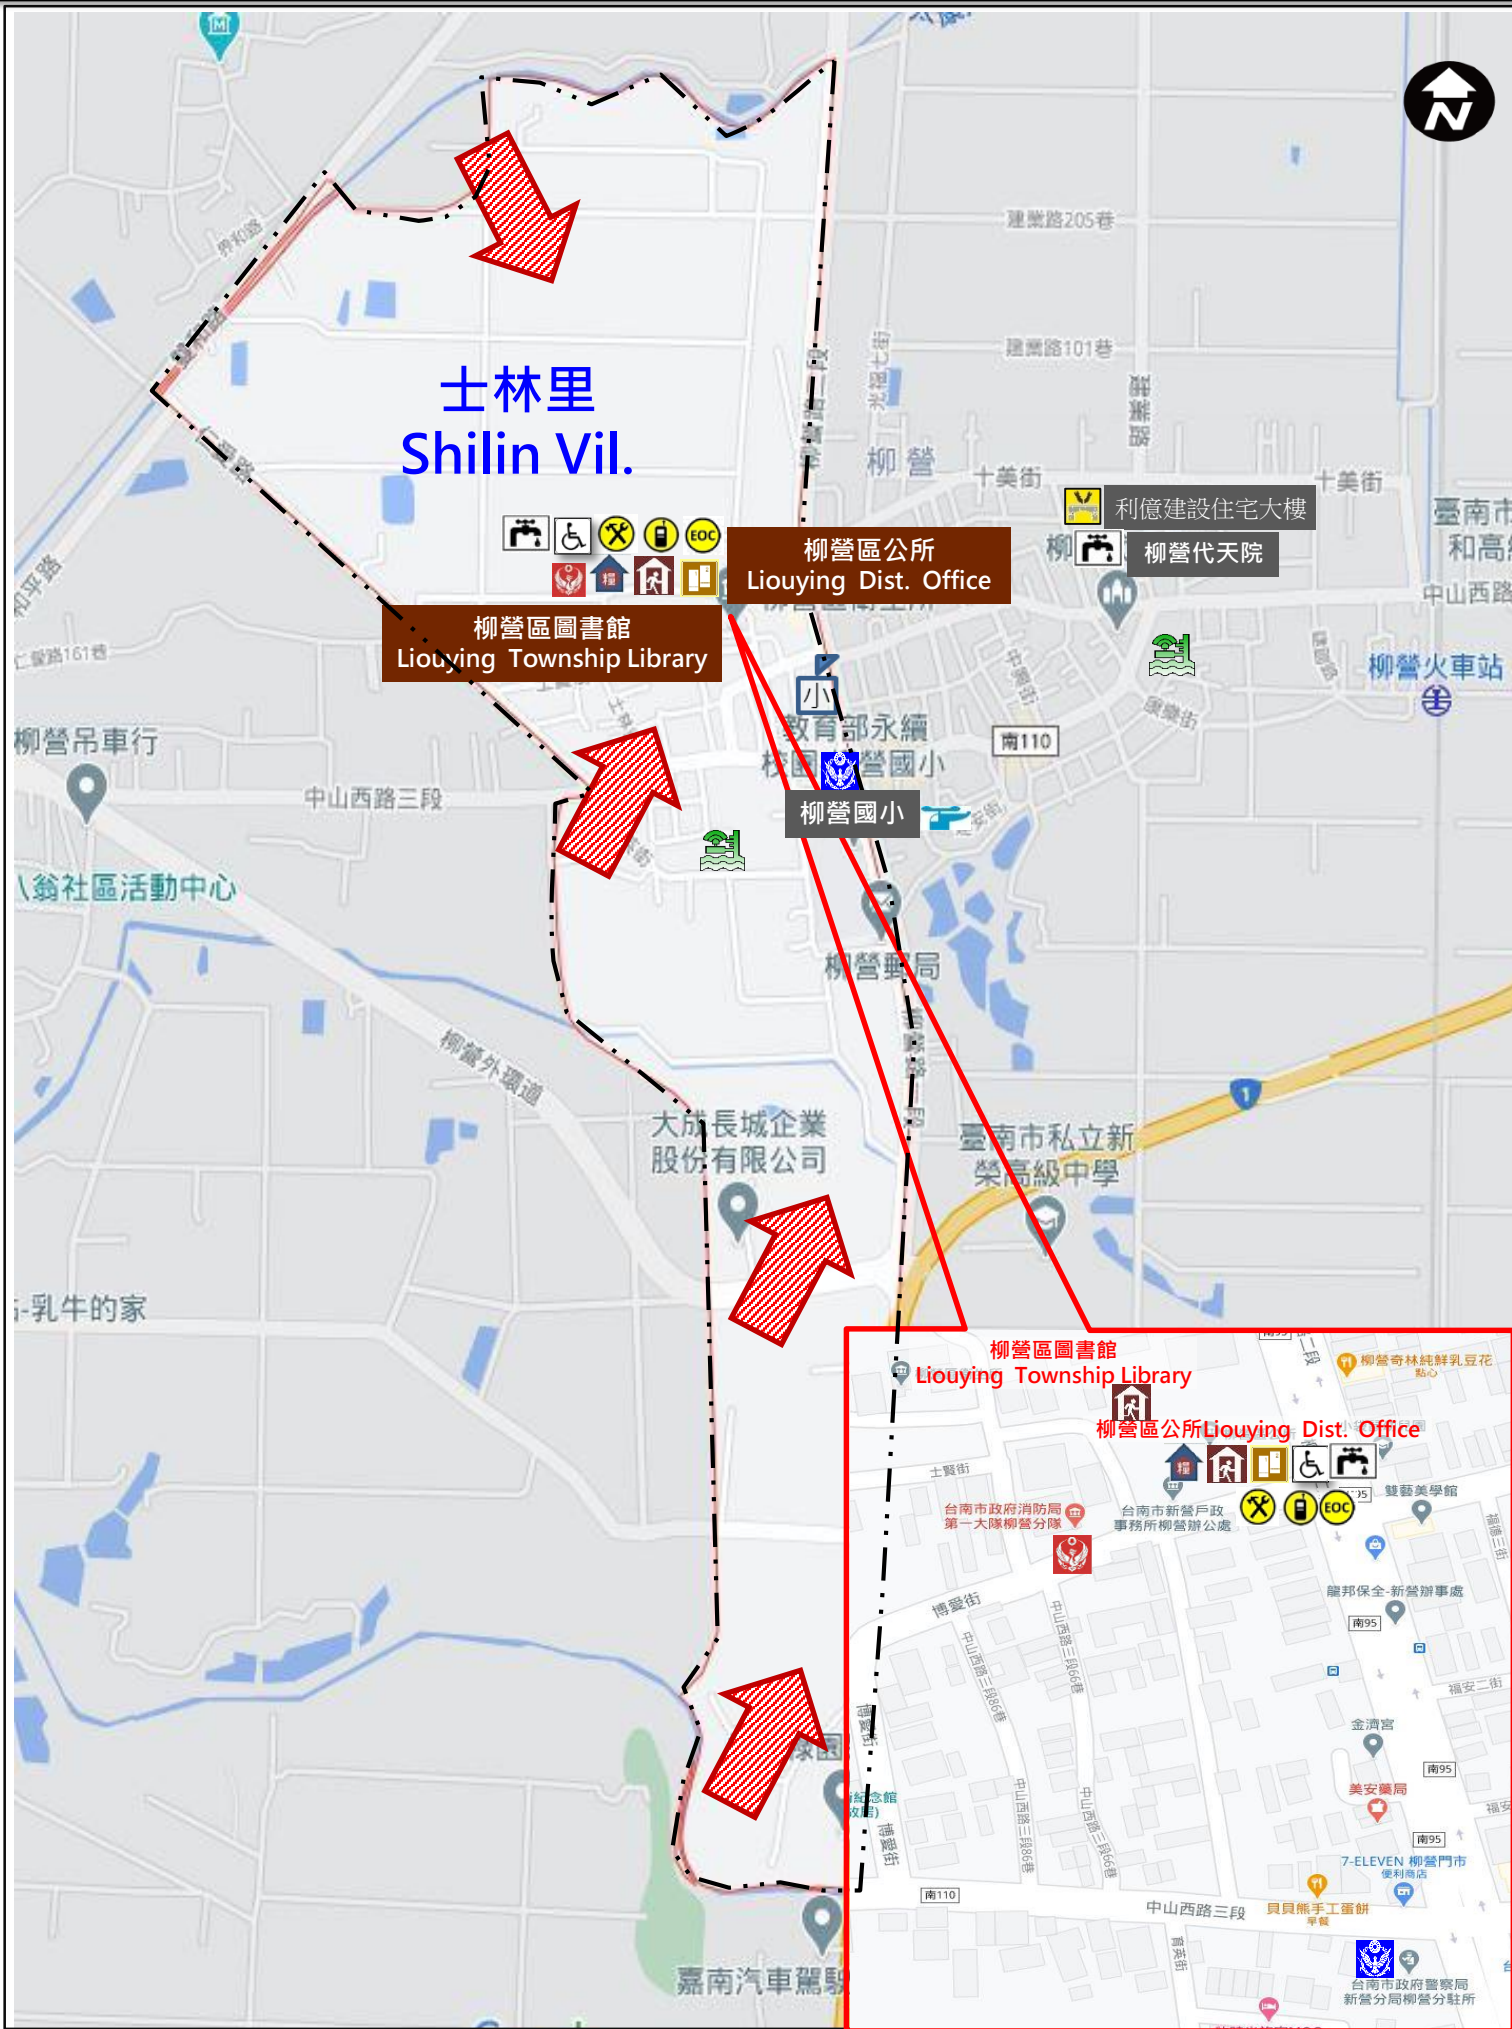

臺南市柳營區士林里防災地圖

Disaster Evacuation Map of Shilin Vil., Liouying Dist., Tainan City

防災資訊表 Information Table

行政區位圖
The Map of Administrative District

災情通報單位 Notification Unit

- 臺南市災害應變中心
  民治專線:06-6569119
  永華專線:06-2989119
- 柳營區災害應變中心
  電話:06-6221245
- 消防局報案電話:119
- 警察局報案電話:110
- 市民服務熱線:1999

緊急聯絡人
Emergent Contact Person

里長 蔡金生 (TSAI JIN SHENG)
電話TEL:06-6222104
手機Mobile:0932-777582

防災資訊網站
Website of Disaster Prevention

- 內政部消防署
  <http://www.nfa.gov.tw>
- 臺南市政府消防局
  <http://119.tainan.gov.tw/>
- 臺南市政府柳營區公所(Liouying Dist. Office, Tainan City)
  <http://www.liouying.gov.tw/>
- 臺南市政府災害應變告示網
  <http://disaster.tainan.gov.tw>

避難原則
Knowledge of Disaster Prevention

- 水災：就地避難或垂直避難；低窪地區前往避難收容處所
- 地震：前往開放空間或公園避難

避難收容處所 Shelter

1. 柳營區公所(Liouying Dist. Office)
   地址：柳營路二段59號
   電話：(06) 6221245
2. 柳營區圖書館(Liouying Township Library)
   地址：柳營路二段59號
   電話：(06) 6224023

臺南市政府112年01月修訂

圖例	道路	標示	標示	設施	設施	設施	
	17 省道	疏散避難方向	備有無障礙設施	地震室內避難收容處所	消防單位	物資儲備點	通訊設備放置點
	28 鄉道	適用地震災害	廟宇	地震室外避難收容處所	警察單位	取水點	淹水感測器
	行政界線	適用水災災害	國小	水災避難收容處所	醫療單位	砂包放置點位	身心障礙福利機構
	區界線	適用海嘯災害	國中	海嘯避難收容處所	指揮中心	垃圾集結點	老人福利機構
	里界線	適用土石流災害	地標	复合型避難收容處所	直升機起降點	人車轉運集結點	防空疏散避難設施