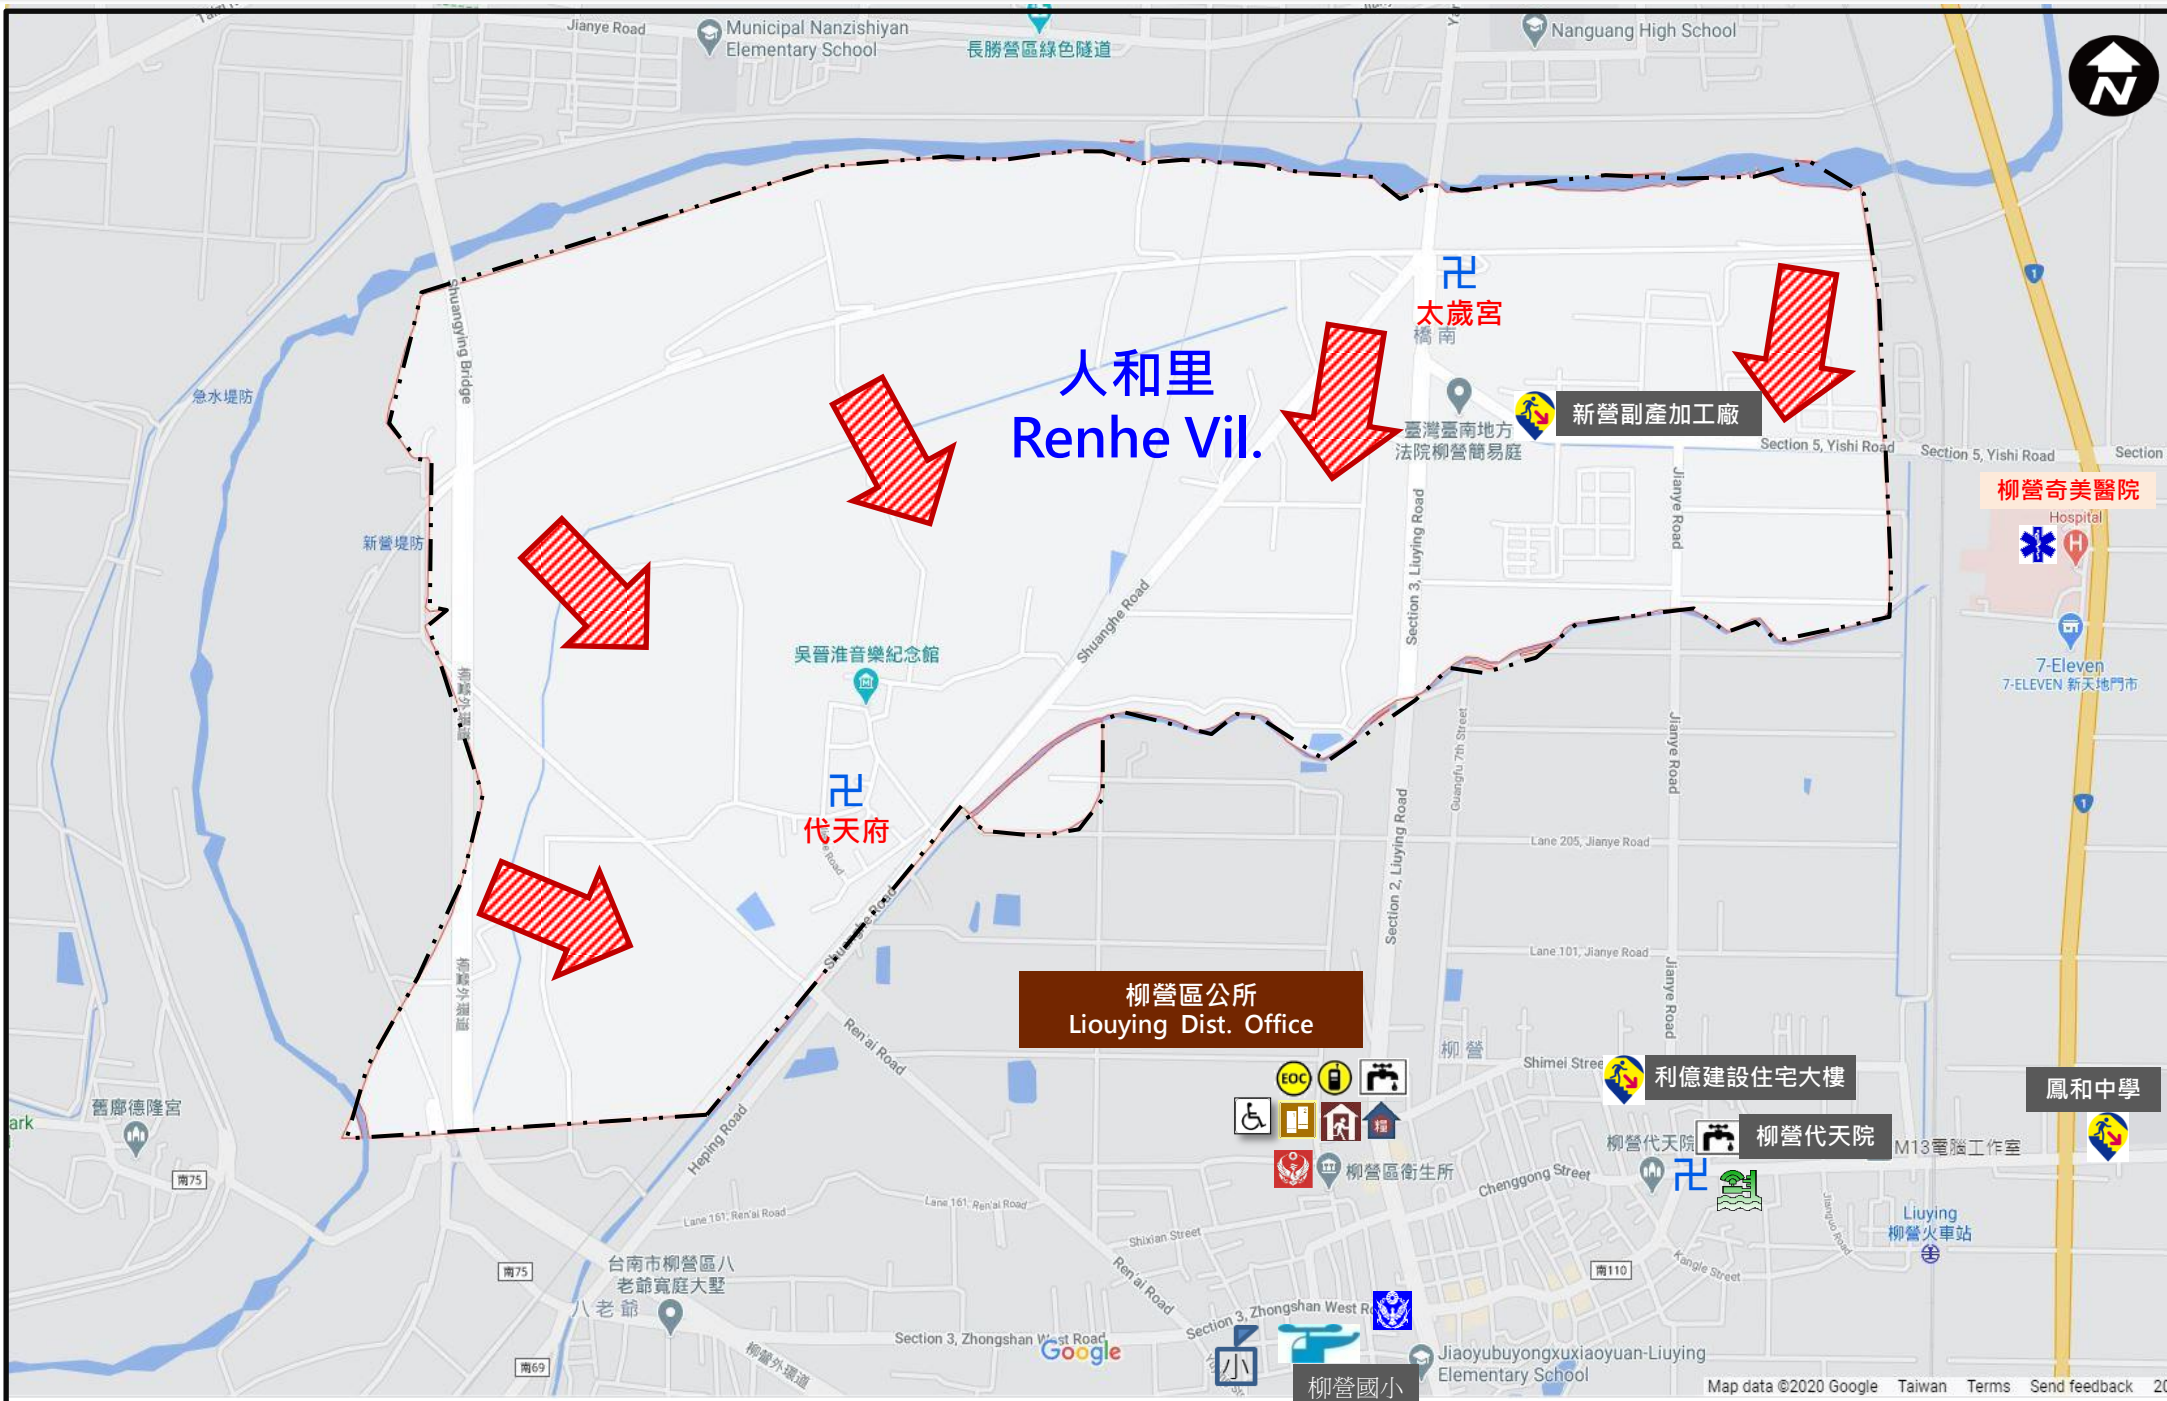

臺南市柳營區人和里防災地圖

Disaster Evacuation Map of Renhe Vil., Liouying Dist., Tainan City

防災資訊表 Information Table

行政區位圖

The Map of Administrative District

災情通報單位 Notification Unit

- 臺南市災害應變中心
民治專線:06-6569119
永華專線:06-2989119
- 柳營區災害應變中心
電話:06-6221245
- 消防局報案電話:119
- 警察局報案電話:110
- 市民服務熱線:1999

緊急聯絡人

Emergent Contact Person

里長 施明朝(SHI MING CHAO)
電話TEL:06-6225629
手機Mobile:0910-882349

防災資訊網站

Website of Disaster Prevention

- 內政部消防署
<http://www.nfa.gov.tw>
- 臺南市政府消防局
<http://119.tainan.gov.tw/>
- 臺南市政府柳營區公所(Liouying Dist. Office, Tainan City)
<http://www.liouying.gov.tw/>
- 臺南市政府災害應變告示網
<http://disaster.tainan.gov.tw>

避難原則

Knowledge of Disaster Prevention

- 水災：就地避難或垂直避難；低窪地區前往避難收容處所
- 地震：前往開放空間或公園避難

避難收容處所 Shelter

- 1.柳營區公所(Liouying Dist. Office)
地址：柳營路二段59號
電話：(06) 6221245
- 2.柳營區圖書館(Liouying Township Library)
地址：柳營路二段59號
電話：(06) 6224023