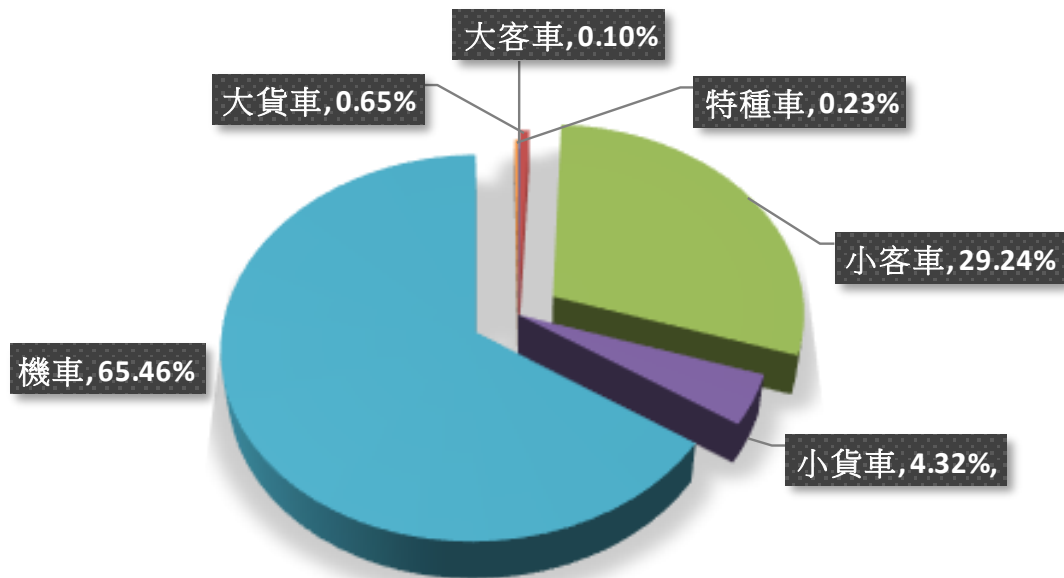

# 柒、交通運輸

## 一、車輛登記

本市 107 年底車輛登記計有 1,983,700 輛，較 106 年增加 17,379 輛，增加率為 0.88%。其中以機車 1,298,511 輛登記數最多，占總車輛 65.46%；次為小客車 579,943 輛，占 29.24%；再次為小貨車 85,626 輛，占 4.32%；其餘依序為大貨車 0.65%、特種車 0.23%、大客車 0.10%。

## 二、公路里程概況

本市 107 年底道路總計 4,581 公里，其中國道公路 140 公里，省道公路 430 公里，市道公路 360 公里，區道公路 1,215 公里，專用公路 9 公里，市區道路 2,427 公里。

107 年本市車輛登記概況