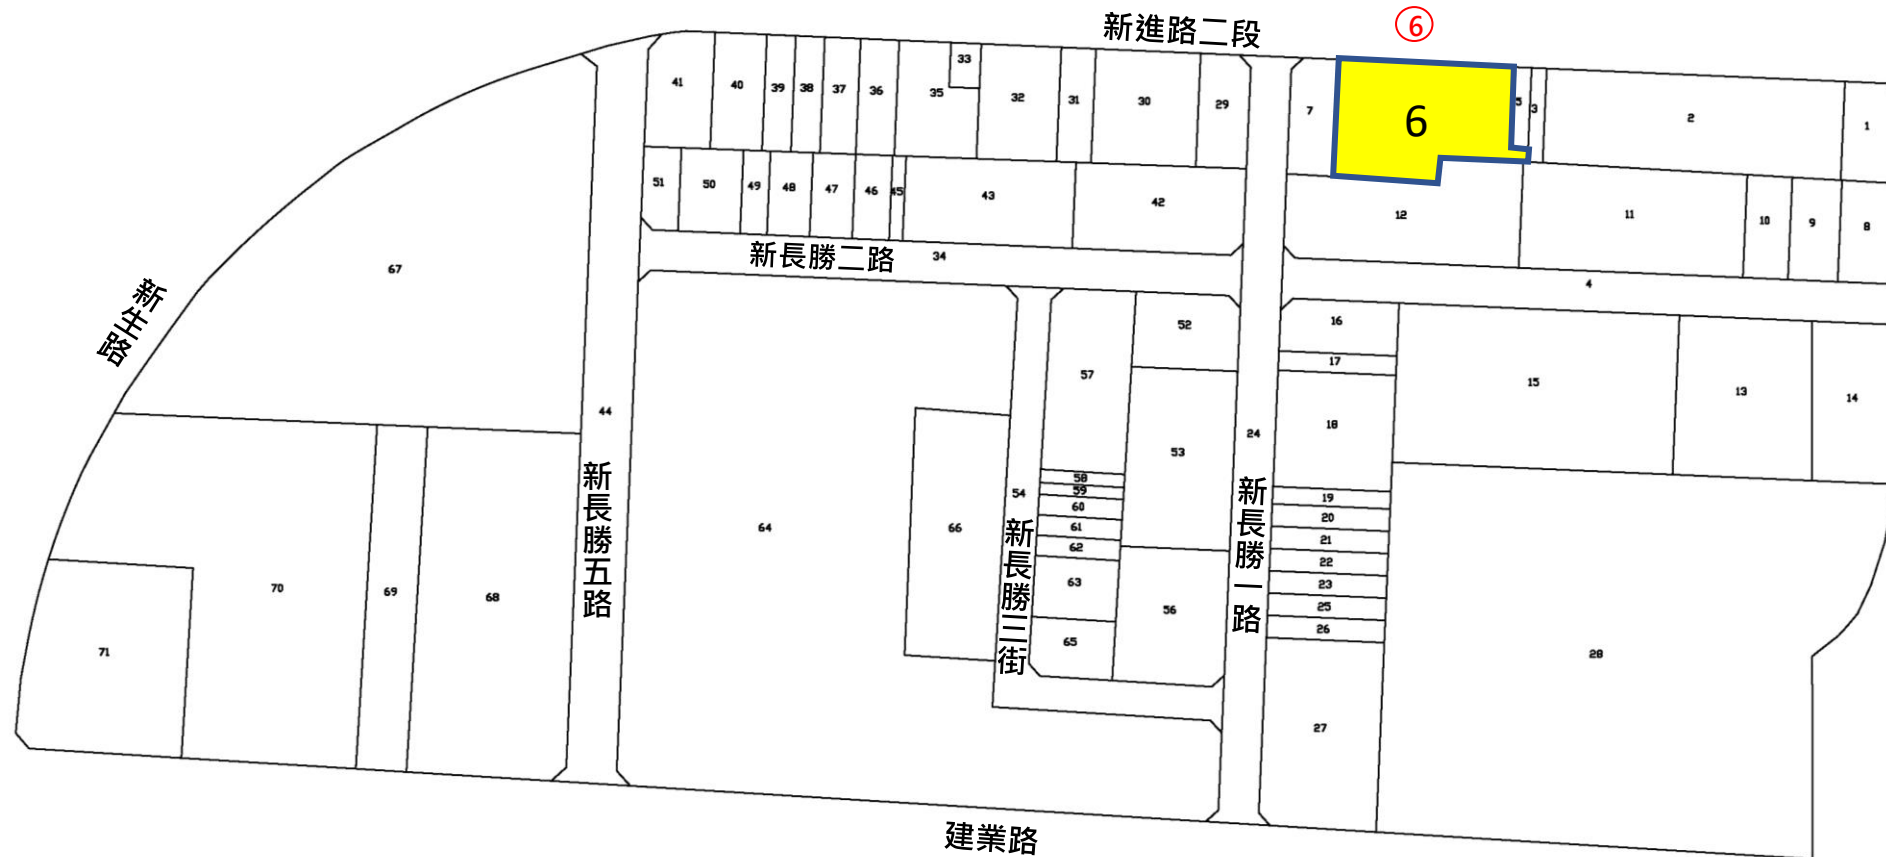

臺南市第四期永康物流及轉運專區市地重劃區標售抵費地位置示意圖

臺南市第六期新營區長勝營區市地重劃區抵費地標售位置示意圖

圖 例	 : 本次標售抵費地
	 : 標號
	000 : 地號(長勝段)