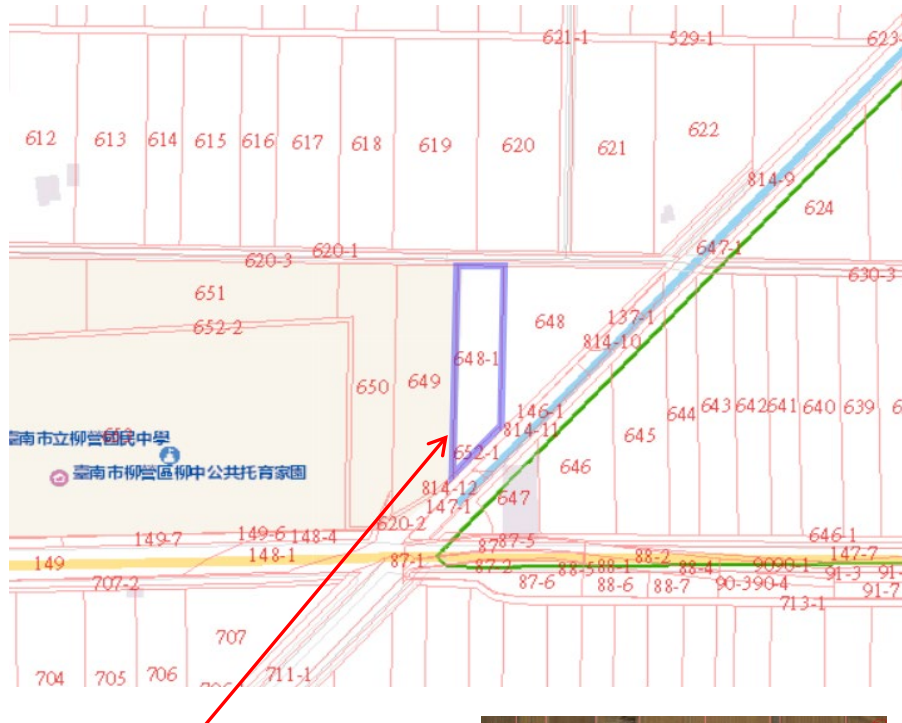

抵費地位置一覽圖

1. 學甲區西進段 1913-1 地號

2. 學甲區草坵段 1138 地號

3. 後壁區嘉田段 36 地號

4. 後壁區嘉田段 83 地號

5. 後壁區嘉田段 188 地號

6. 柳營區大山段 251 地號

7. 柳營區柳營段溫厝廊小段 648-1 地號

8. 柳營區五軍營段 1160-1 地號

9. 柳營區路東段 1305 地號

10. 鹽水區孫厝寮段孫厝寮小段 509-1 地號

11. 鹽水區岸南段 866 地號

12. 鹽水區舊營段舊營小段 906-1 地號

13. 鹽水區番子厝段 2669 地號

14. 鹽水區番子厝段 3306 地號

15. 鹽水區番子厝段 3573-1 地號

16. 新營區太子宮段埤子底小段 100-1 地號

17. 西港區劉厝段 2143-1 地號

18. 西港區劉厝段 1934 地號

19. 佳里區港墘段 332 地號

20. 佳里區塭子內段 2164 地號

21. 佳里區營頂段 447 地號

22. 佳里區三協段 481 地號

23. 佳里區子龍段 1489 地號

24. 永康區國聖段 82 地號

25. 安定區六塊寮段 1880-1 地號