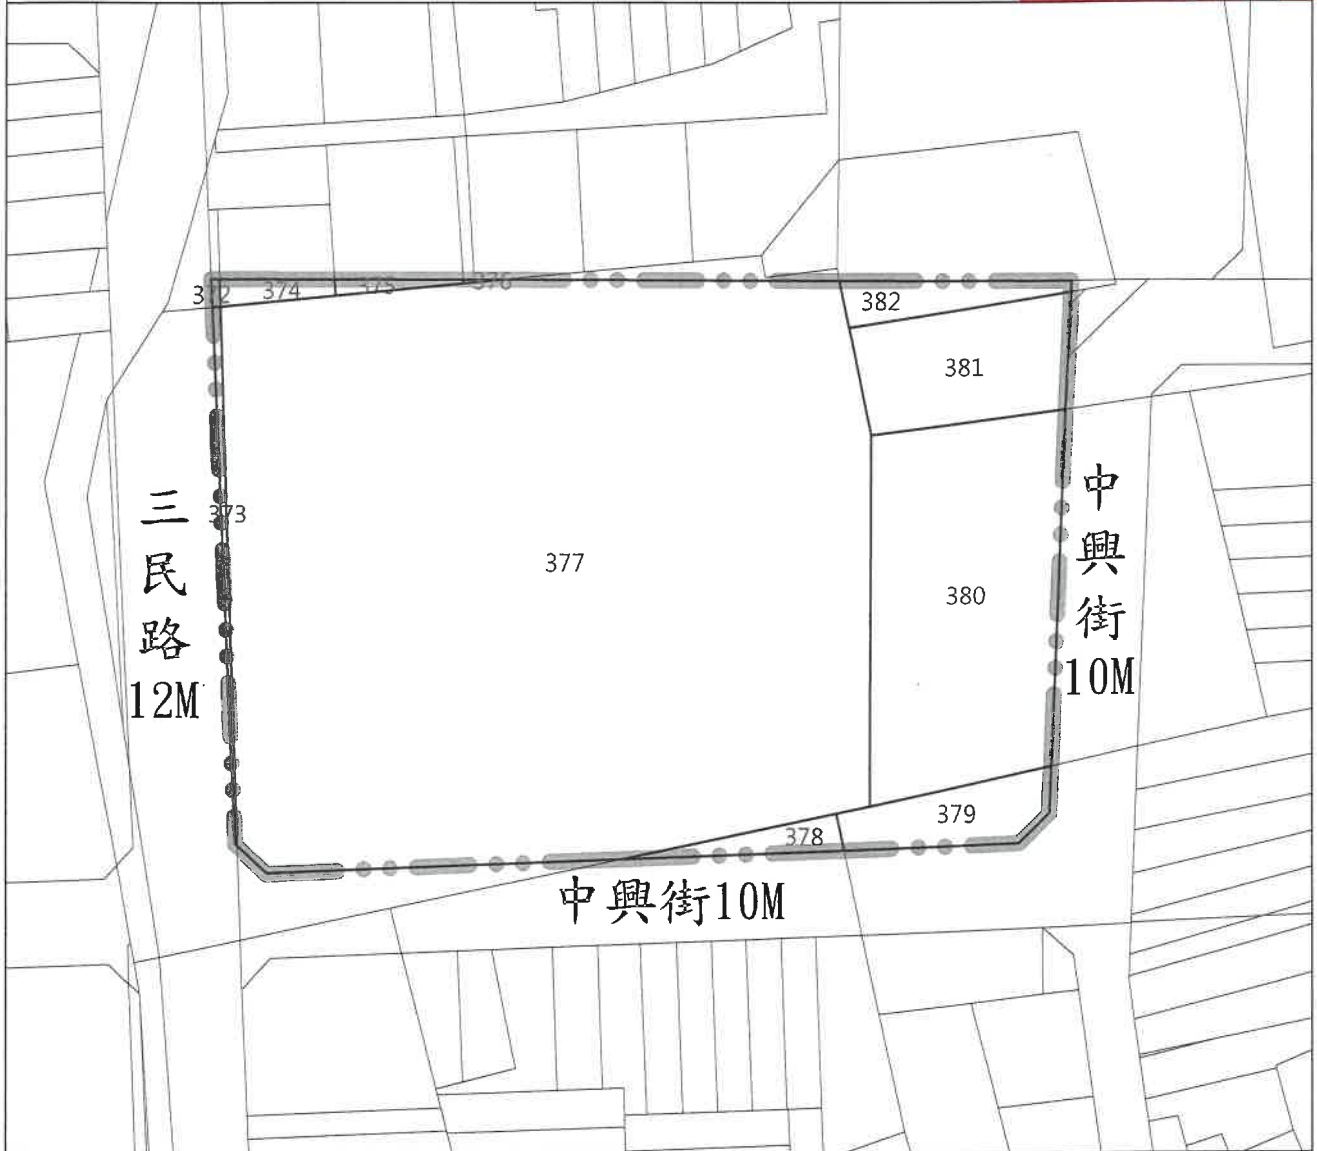

# 臺南市麻豆區中興(一)自辦市地 擬辦重劃範圍及位置圖

中興段

## 圖 例

擬辦重劃範圍線

地籍線

地號

# 臺南市麻豆區中興(一)段自辦市地重劃區 擬辦重劃範圍都市計畫地籍套繪圖

## 圖 例

中興段

擬辦重劃範圍線

第三種住宅區

地籍線

鄰里公園兼兒童遊樂場用地

地號

道路用地