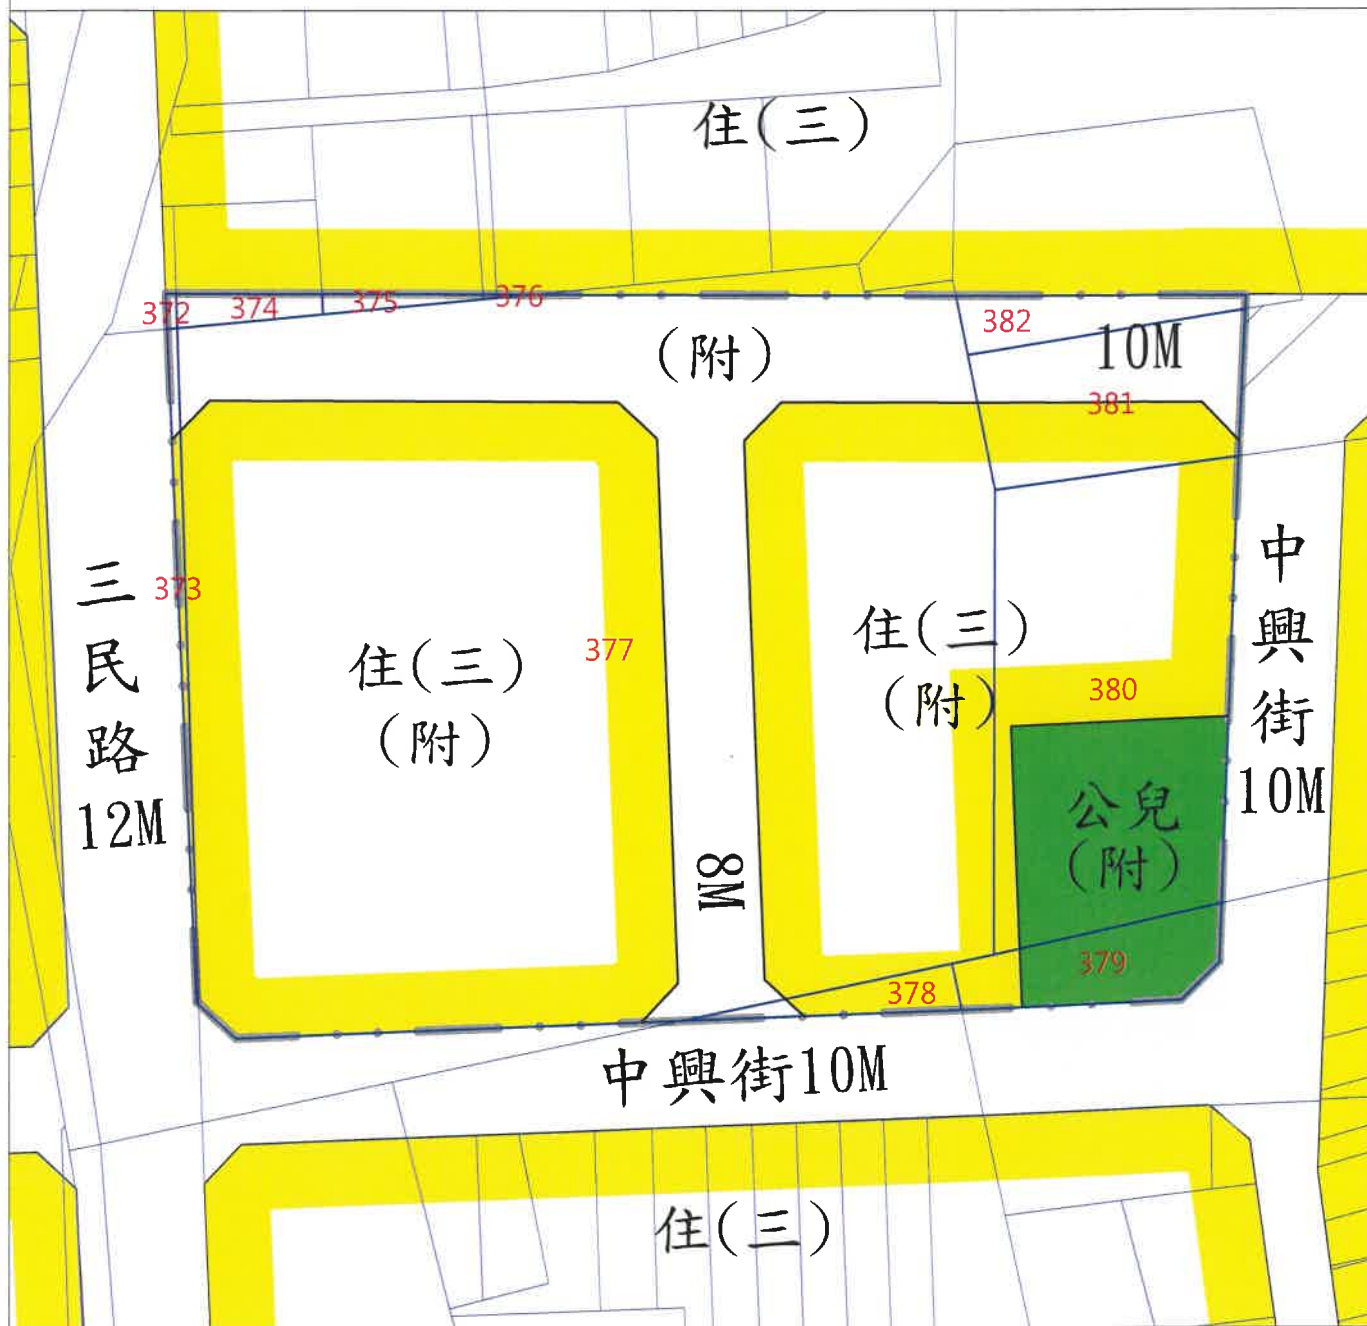

# 臺南市麻豆區中興(一)自辦市地 擬辦重劃範圍及位置圖

中興段

## 圖 例

擬辦重劃範圍線

地籍線

地號

# 臺南市麻豆區中興(一)段自辦市地重劃區 擬辦重劃範圍都市計畫地籍套繪圖

## 圖 例

中興段

擬辦重劃範圍線

第三種住宅區

地籍線

鄰里公園兼兒童遊樂場用地

地號

道路用地