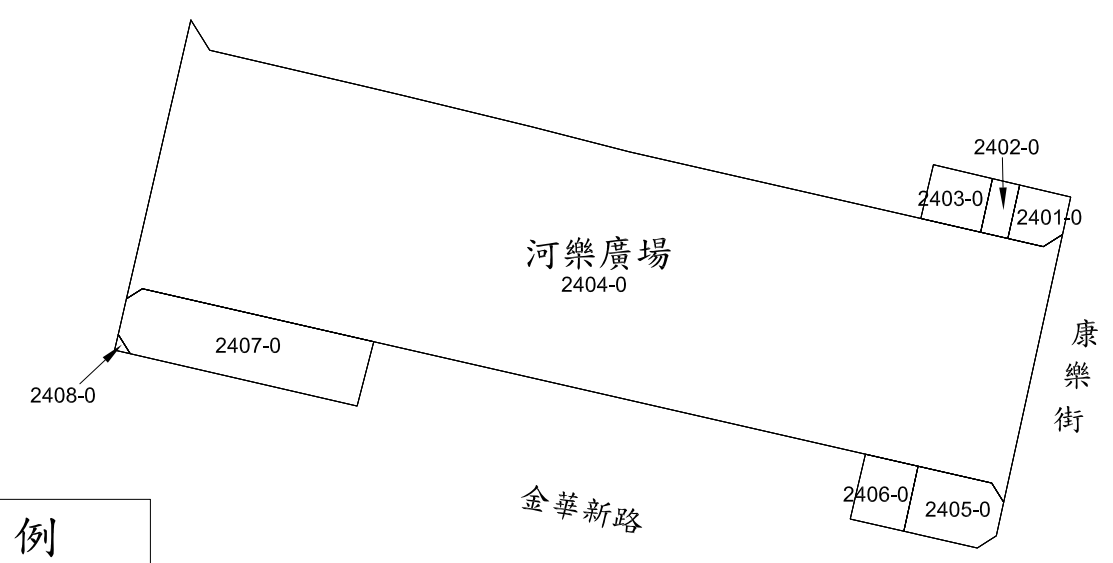

臺南市中國城暨運河星鑽地區區段徵收標售土地位置示意圖

比例尺:1/2000

圖 例	
	本次標售土地
	標號
	地號(星鑽段)