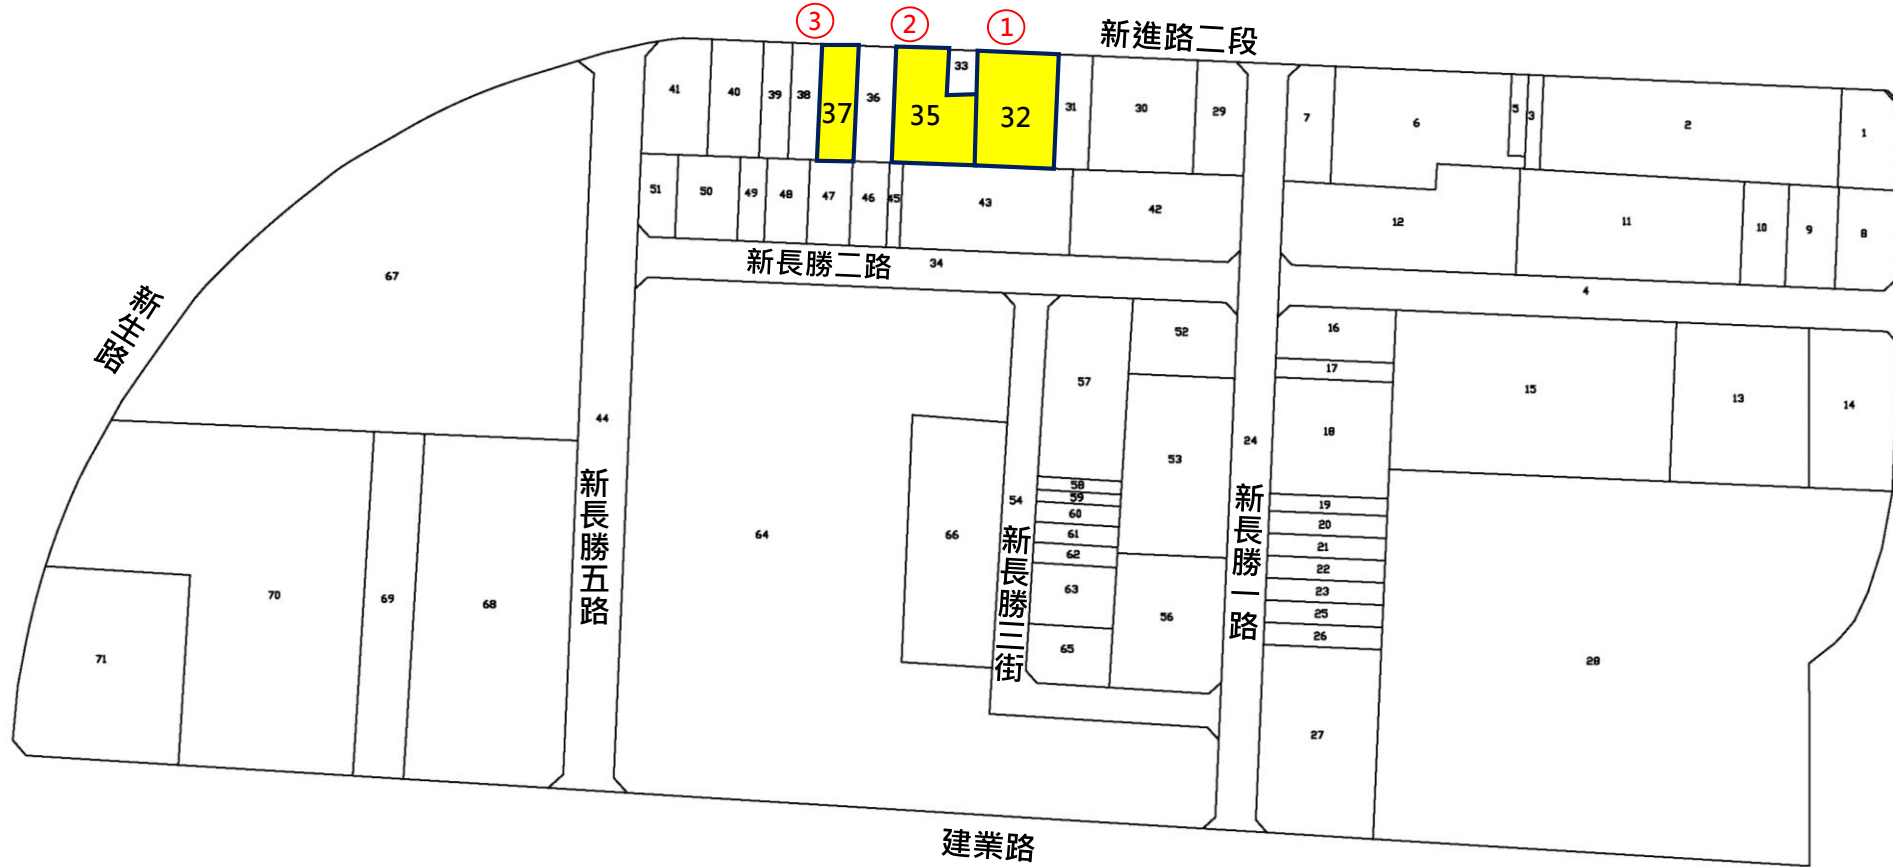

臺南市第六期新營區長勝營區市地重劃區抵費地標售位置示意圖

圖例	 : 本次標售抵費地
	 : 標號
	000 : 地號(長勝段)