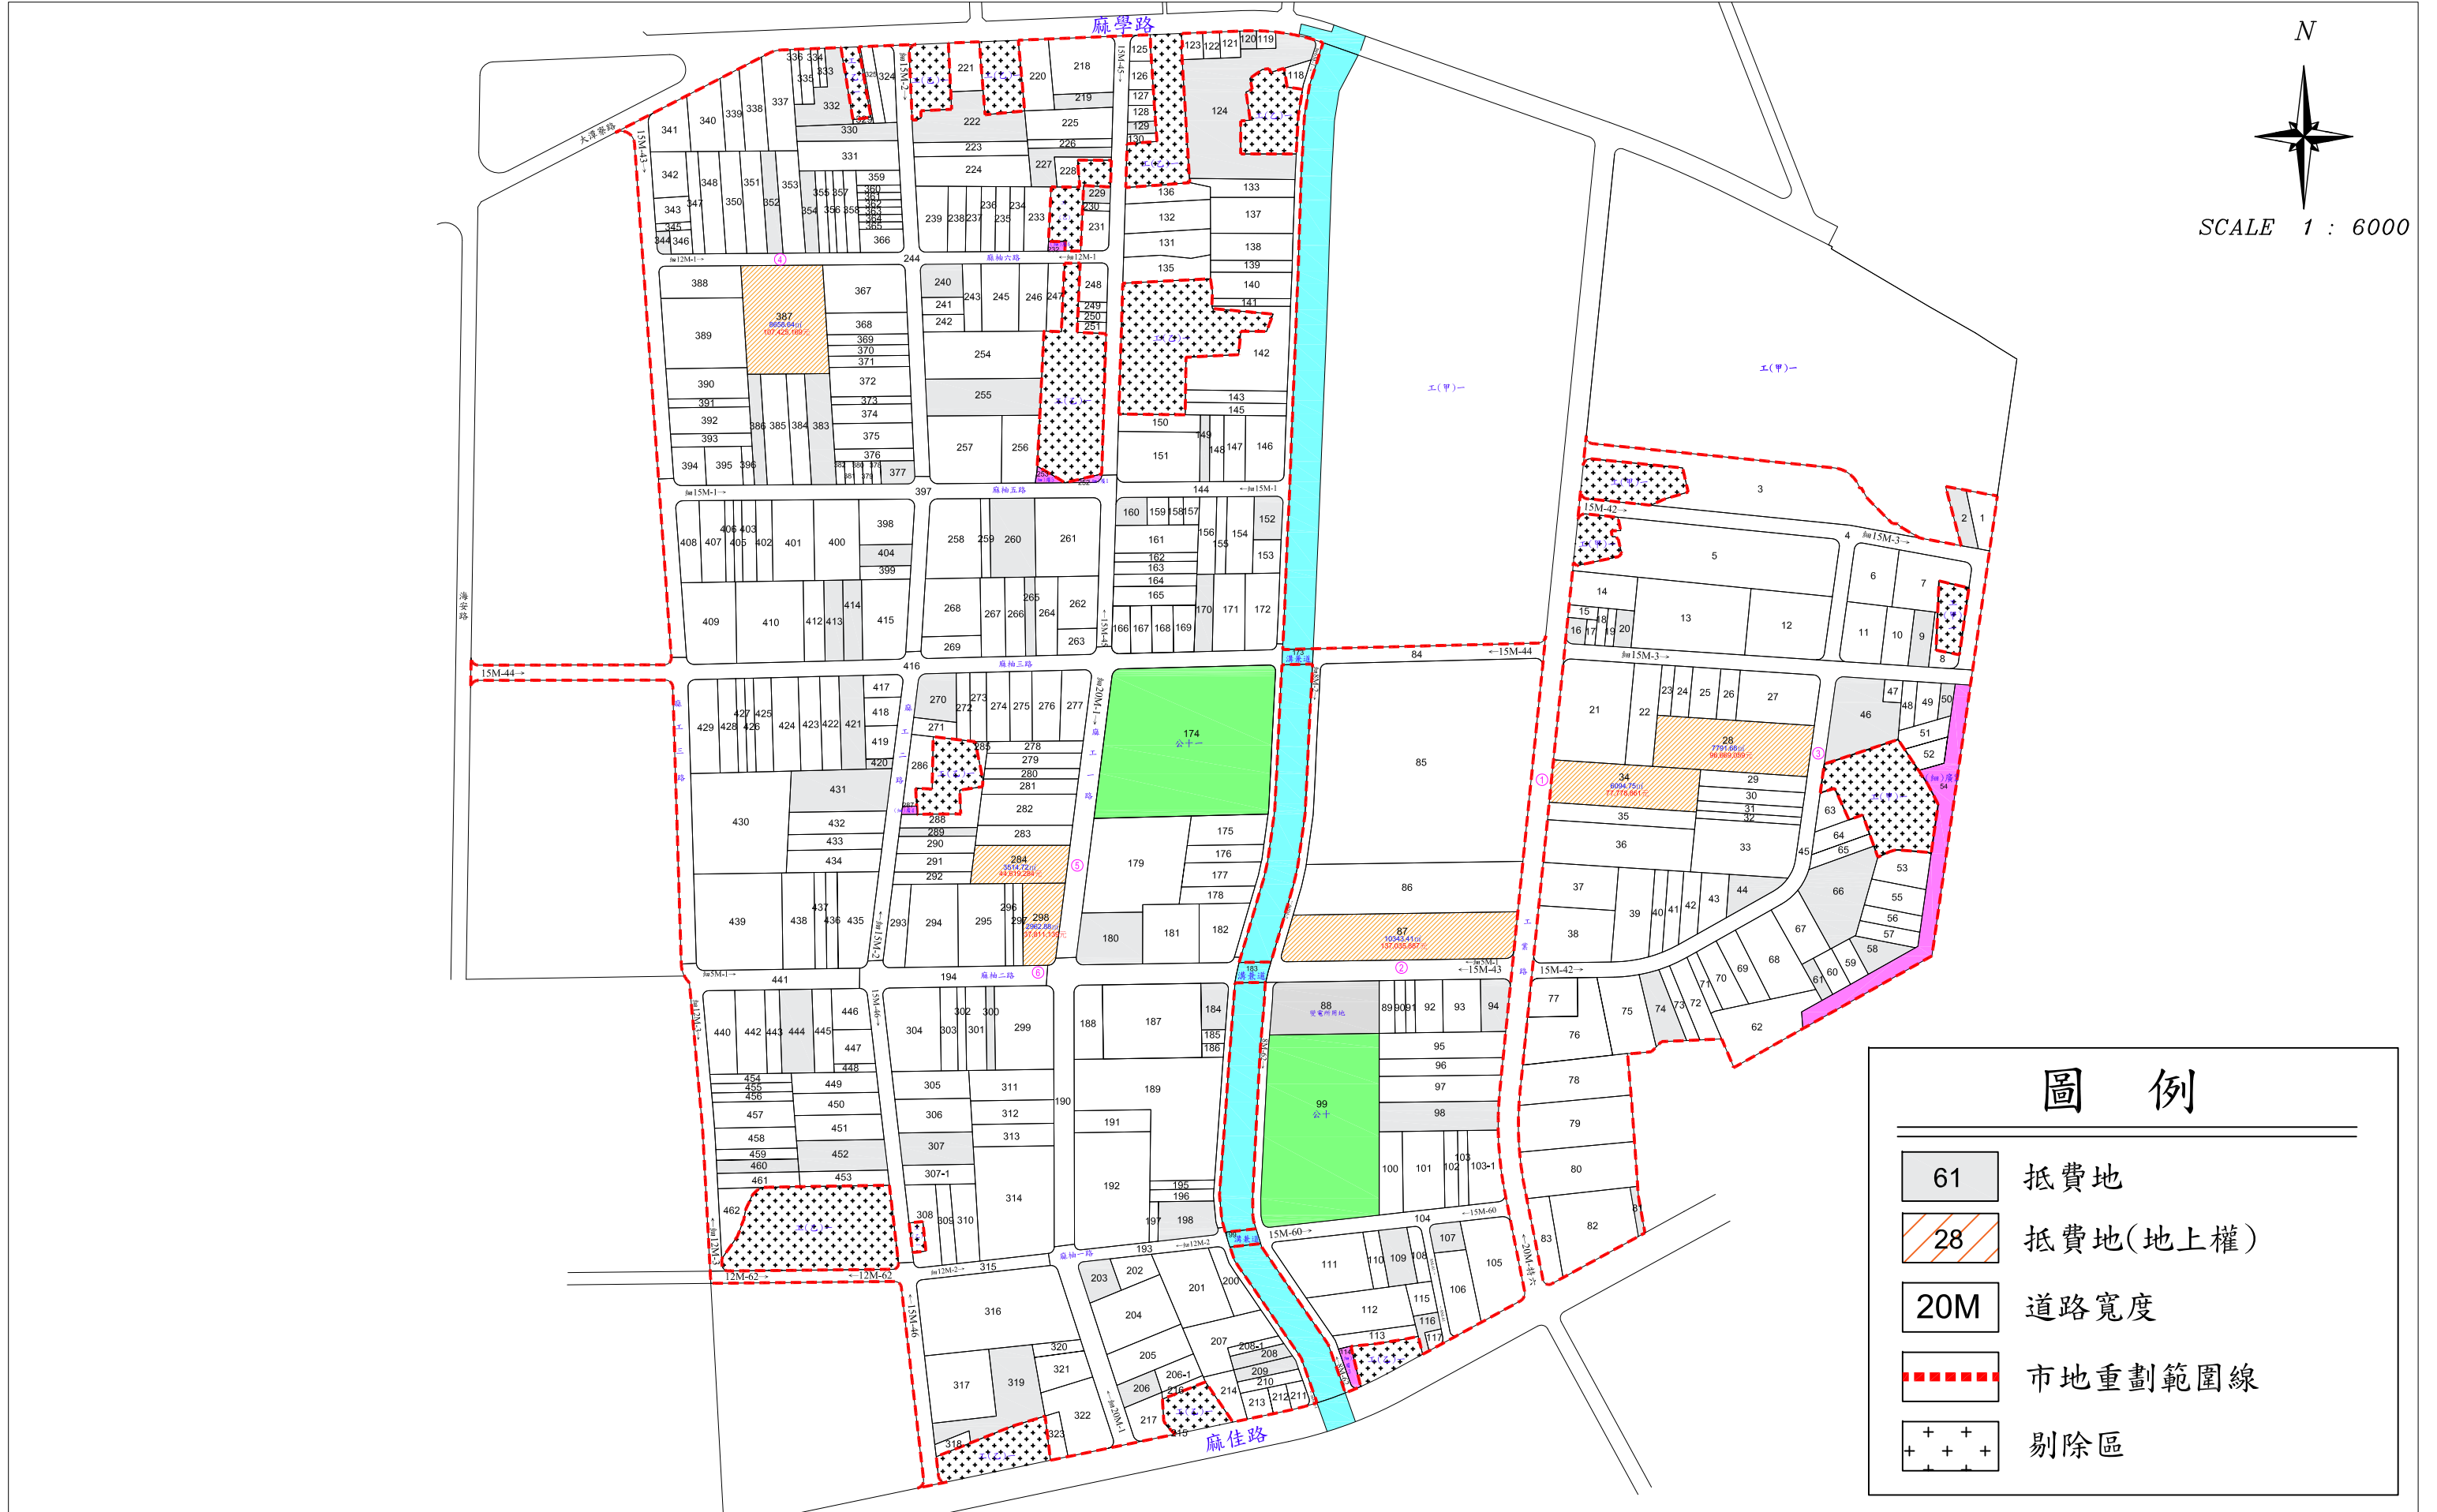

臺南市第七期麻豆工業區市地重劃區設定地上權位置示意圖

SCALE 1 : 6000