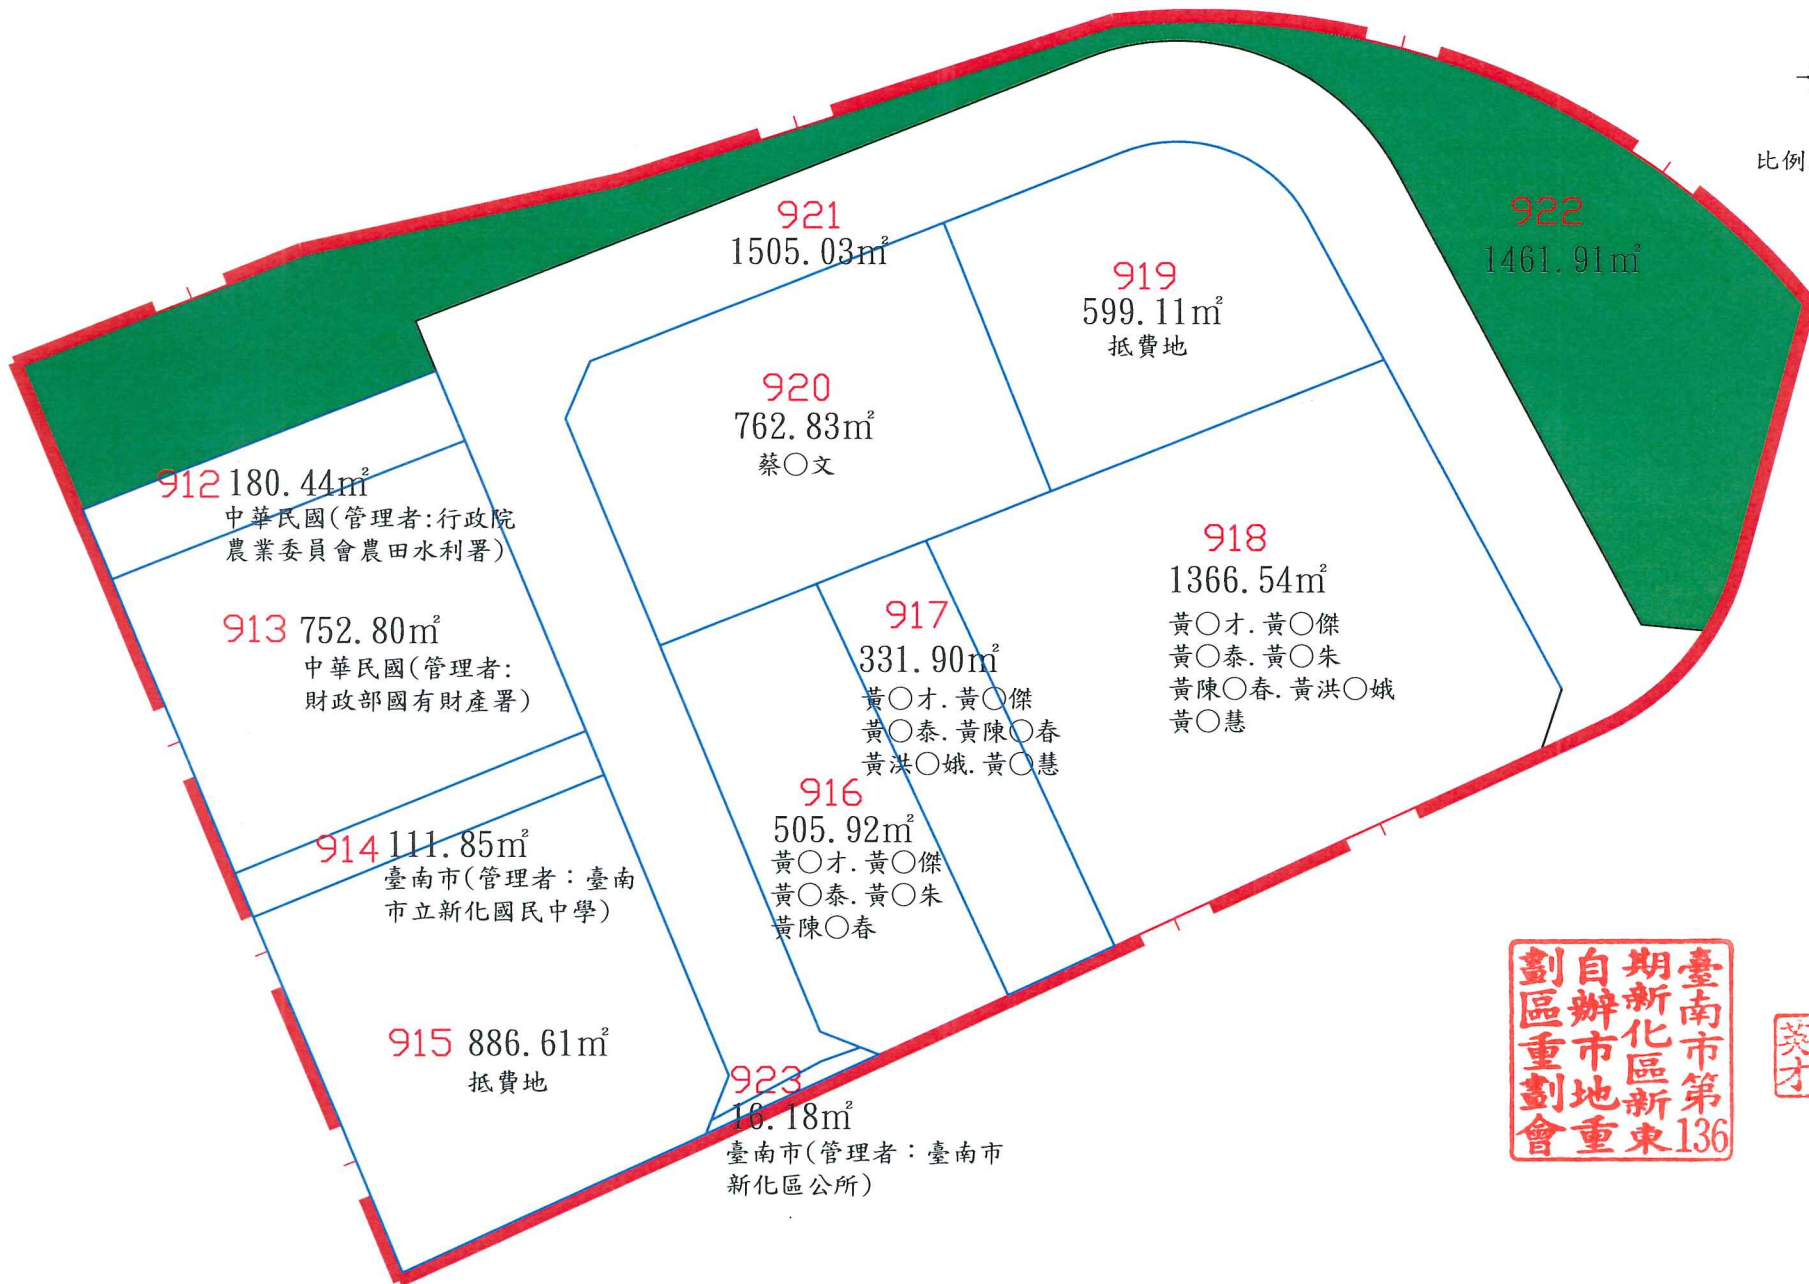

臺南市第136期新化區新東自辦市地重劃區重劃後土地分配圖(公告版)

比例尺：1/600

臺南市第136期新化區新東自辦市地重劃區重劃會

黃才