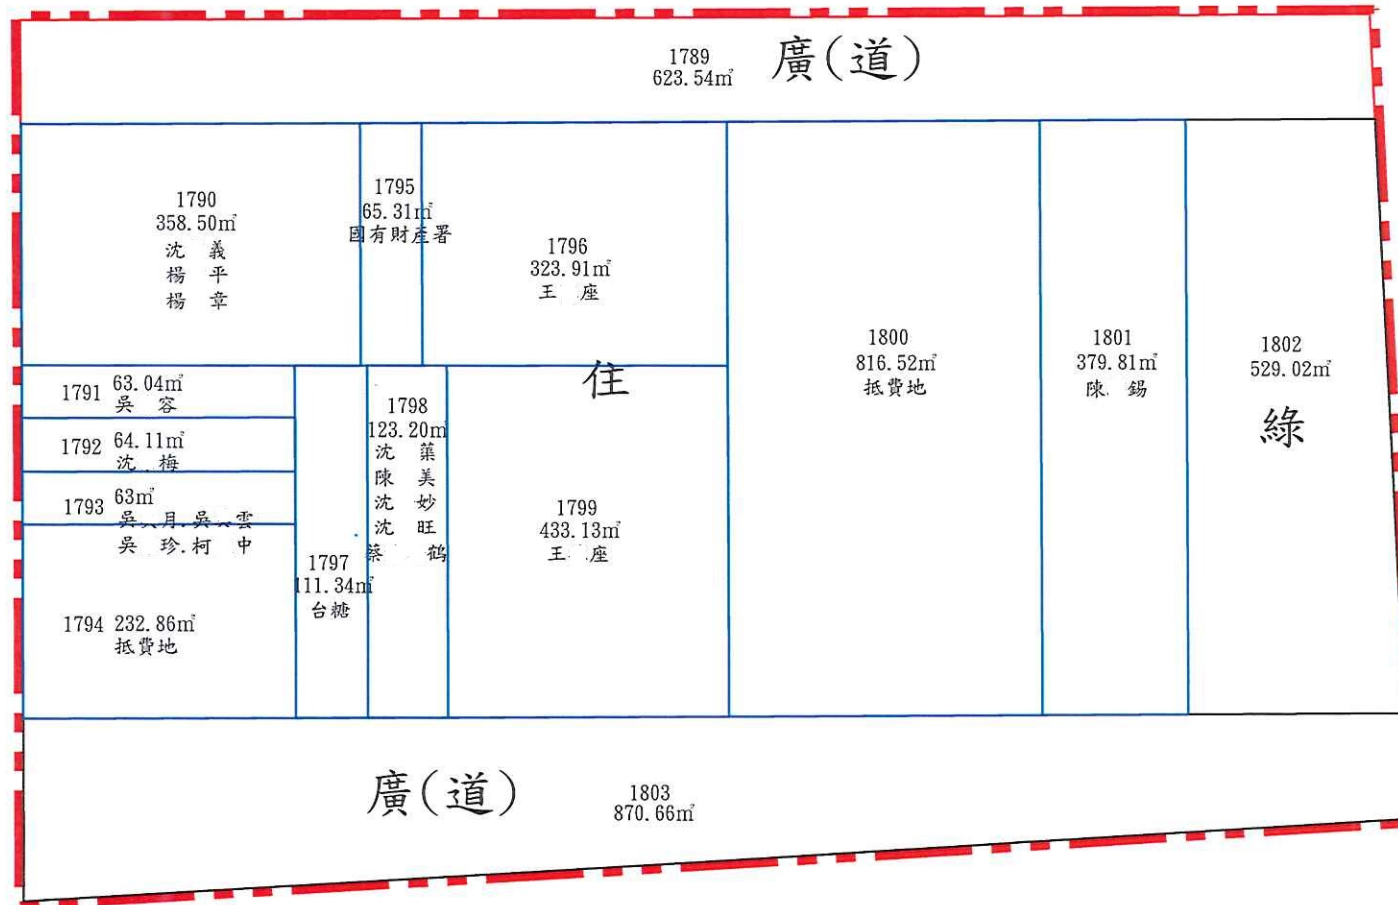

臺南市第144期新營新生(一)自辦市地重劃區 重劃後土地分配圖(土地登記版)

比例尺：1/500

圖例

- 1792 地號
- 王德座 土地所有權人姓名
- 358.50m² 面積
- 重劃後地籍線
- 重劃範圍線