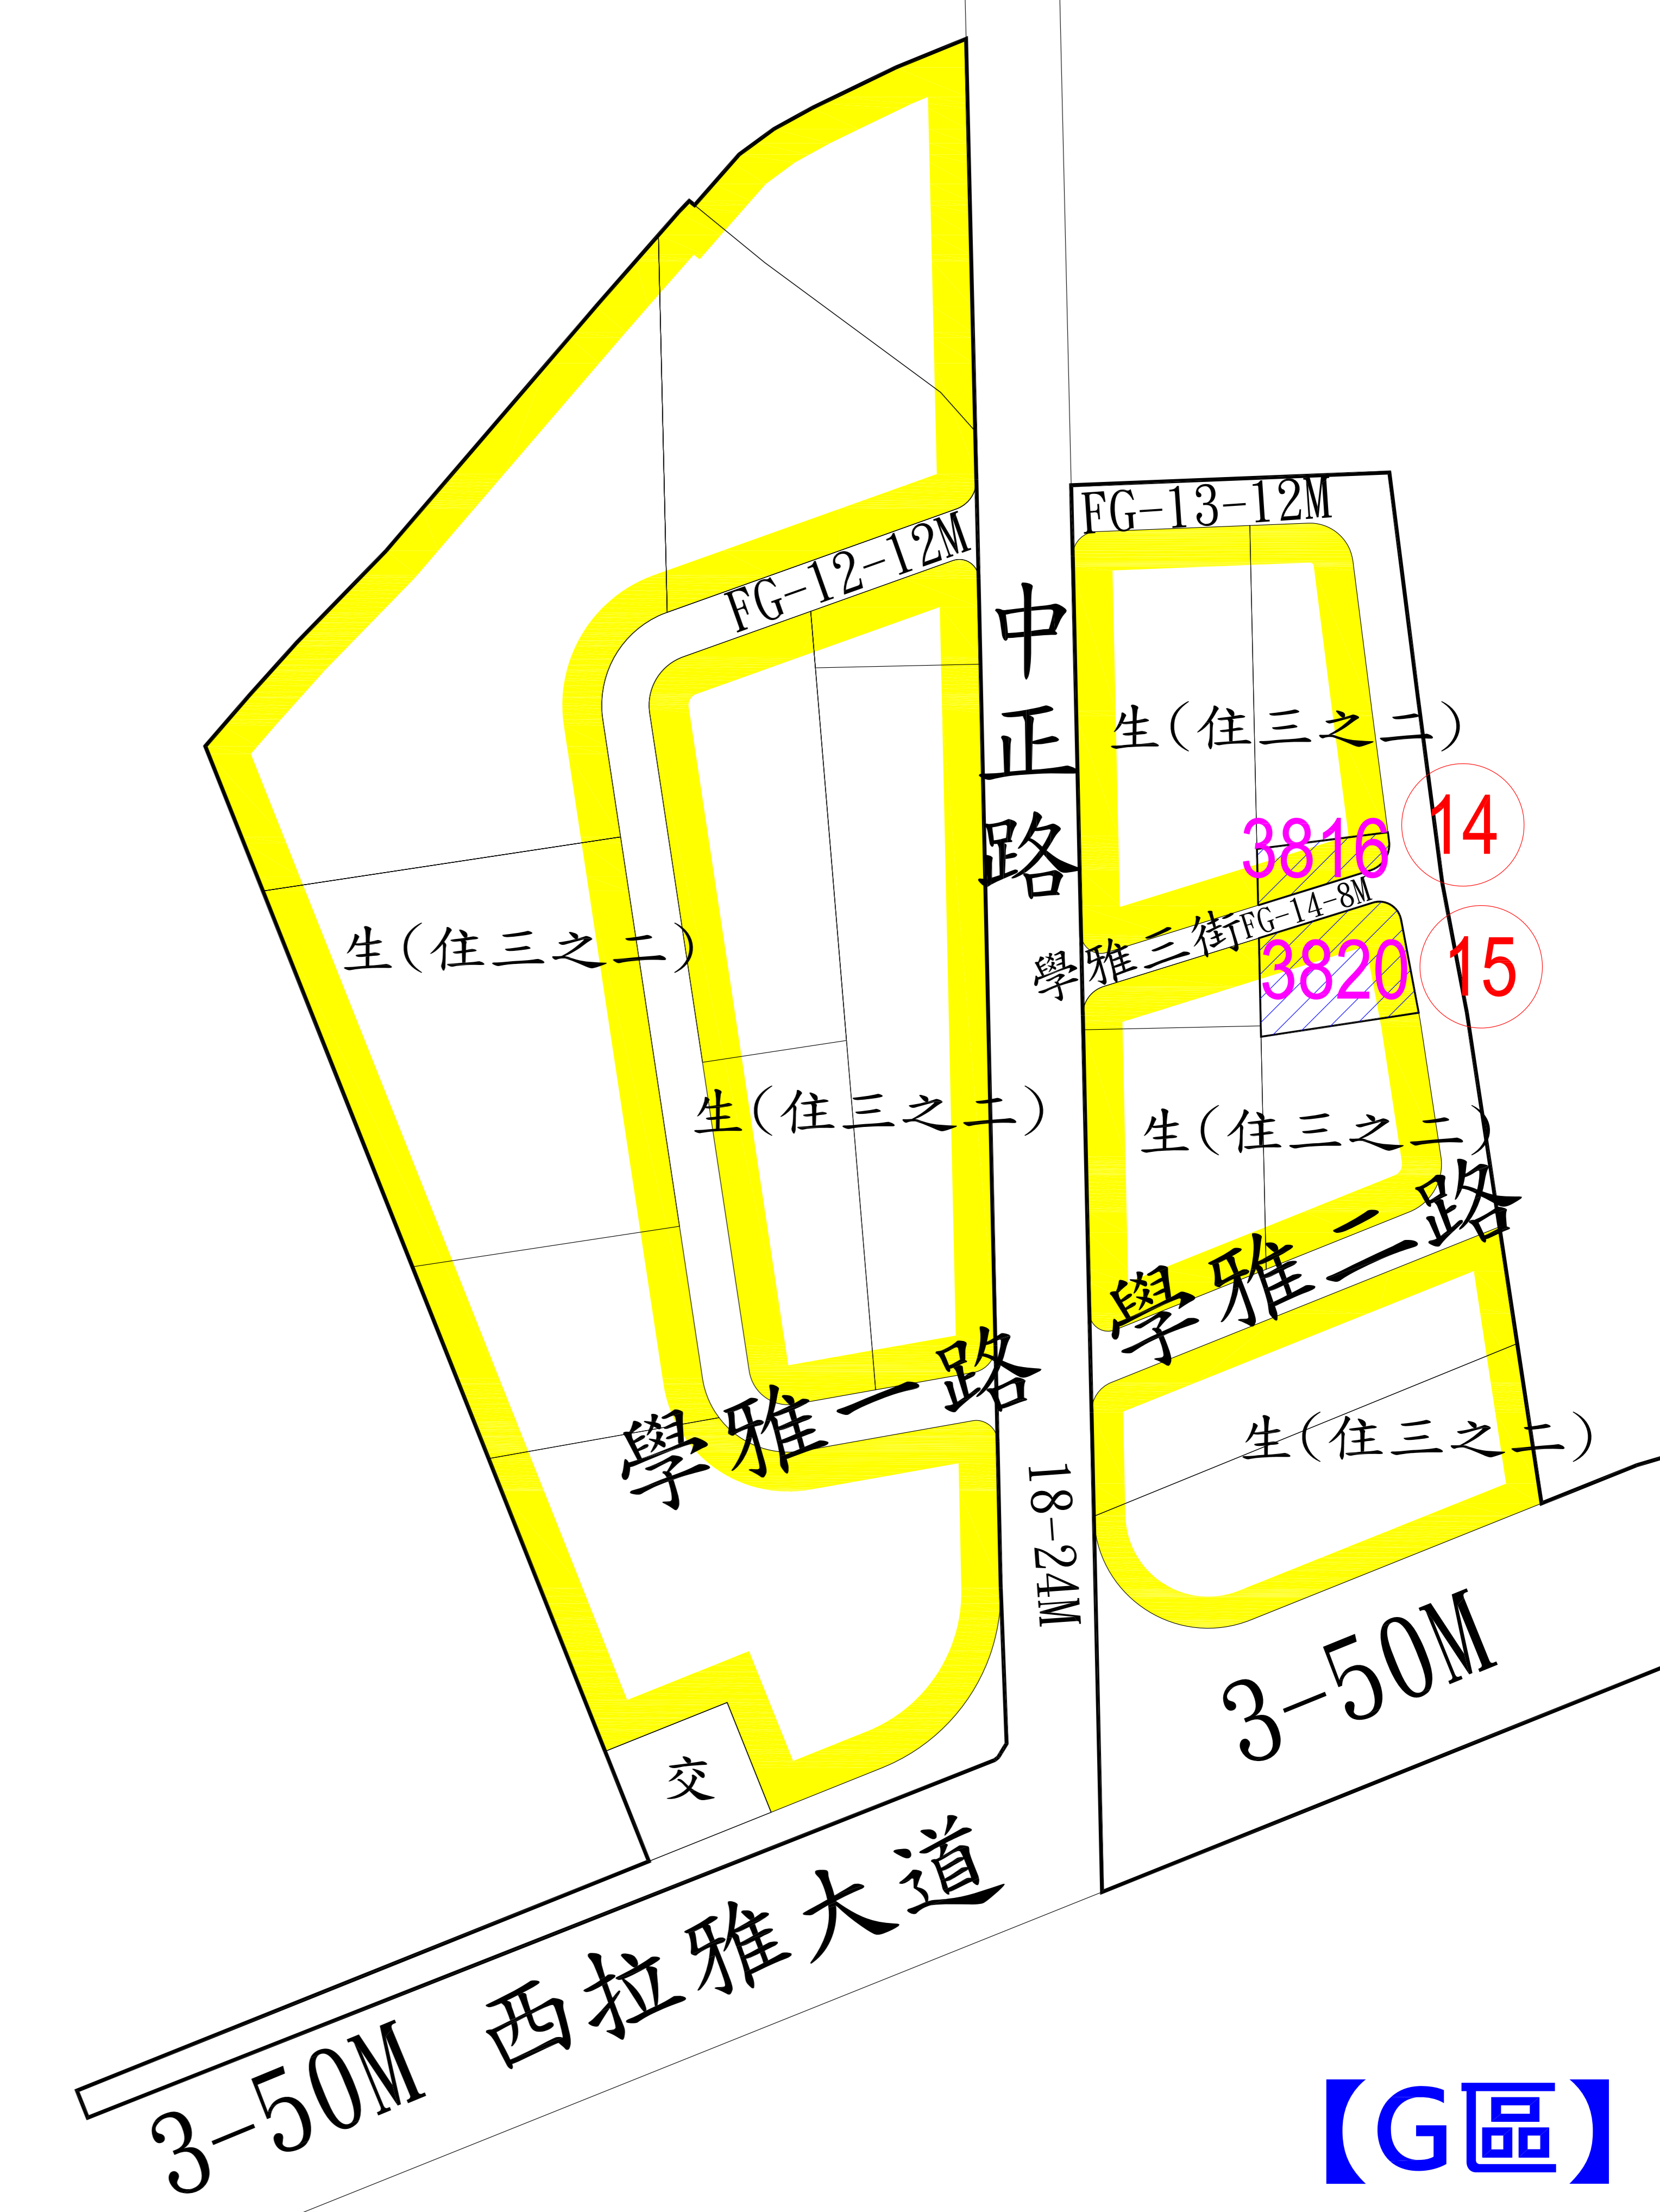

臺南市南科特定區開發區塊F、G區段徵收案 標售土地位置示意圖

- 圖例
- 本次標售土地
 - 本次標售土地(併標)
 - 42 本次標售地號
 - 住三之二/公 使用分區或公設名稱
 - 住宅區
 - 商業區
 - 00 標號

【F區】

【G區】

中正路

【G區】