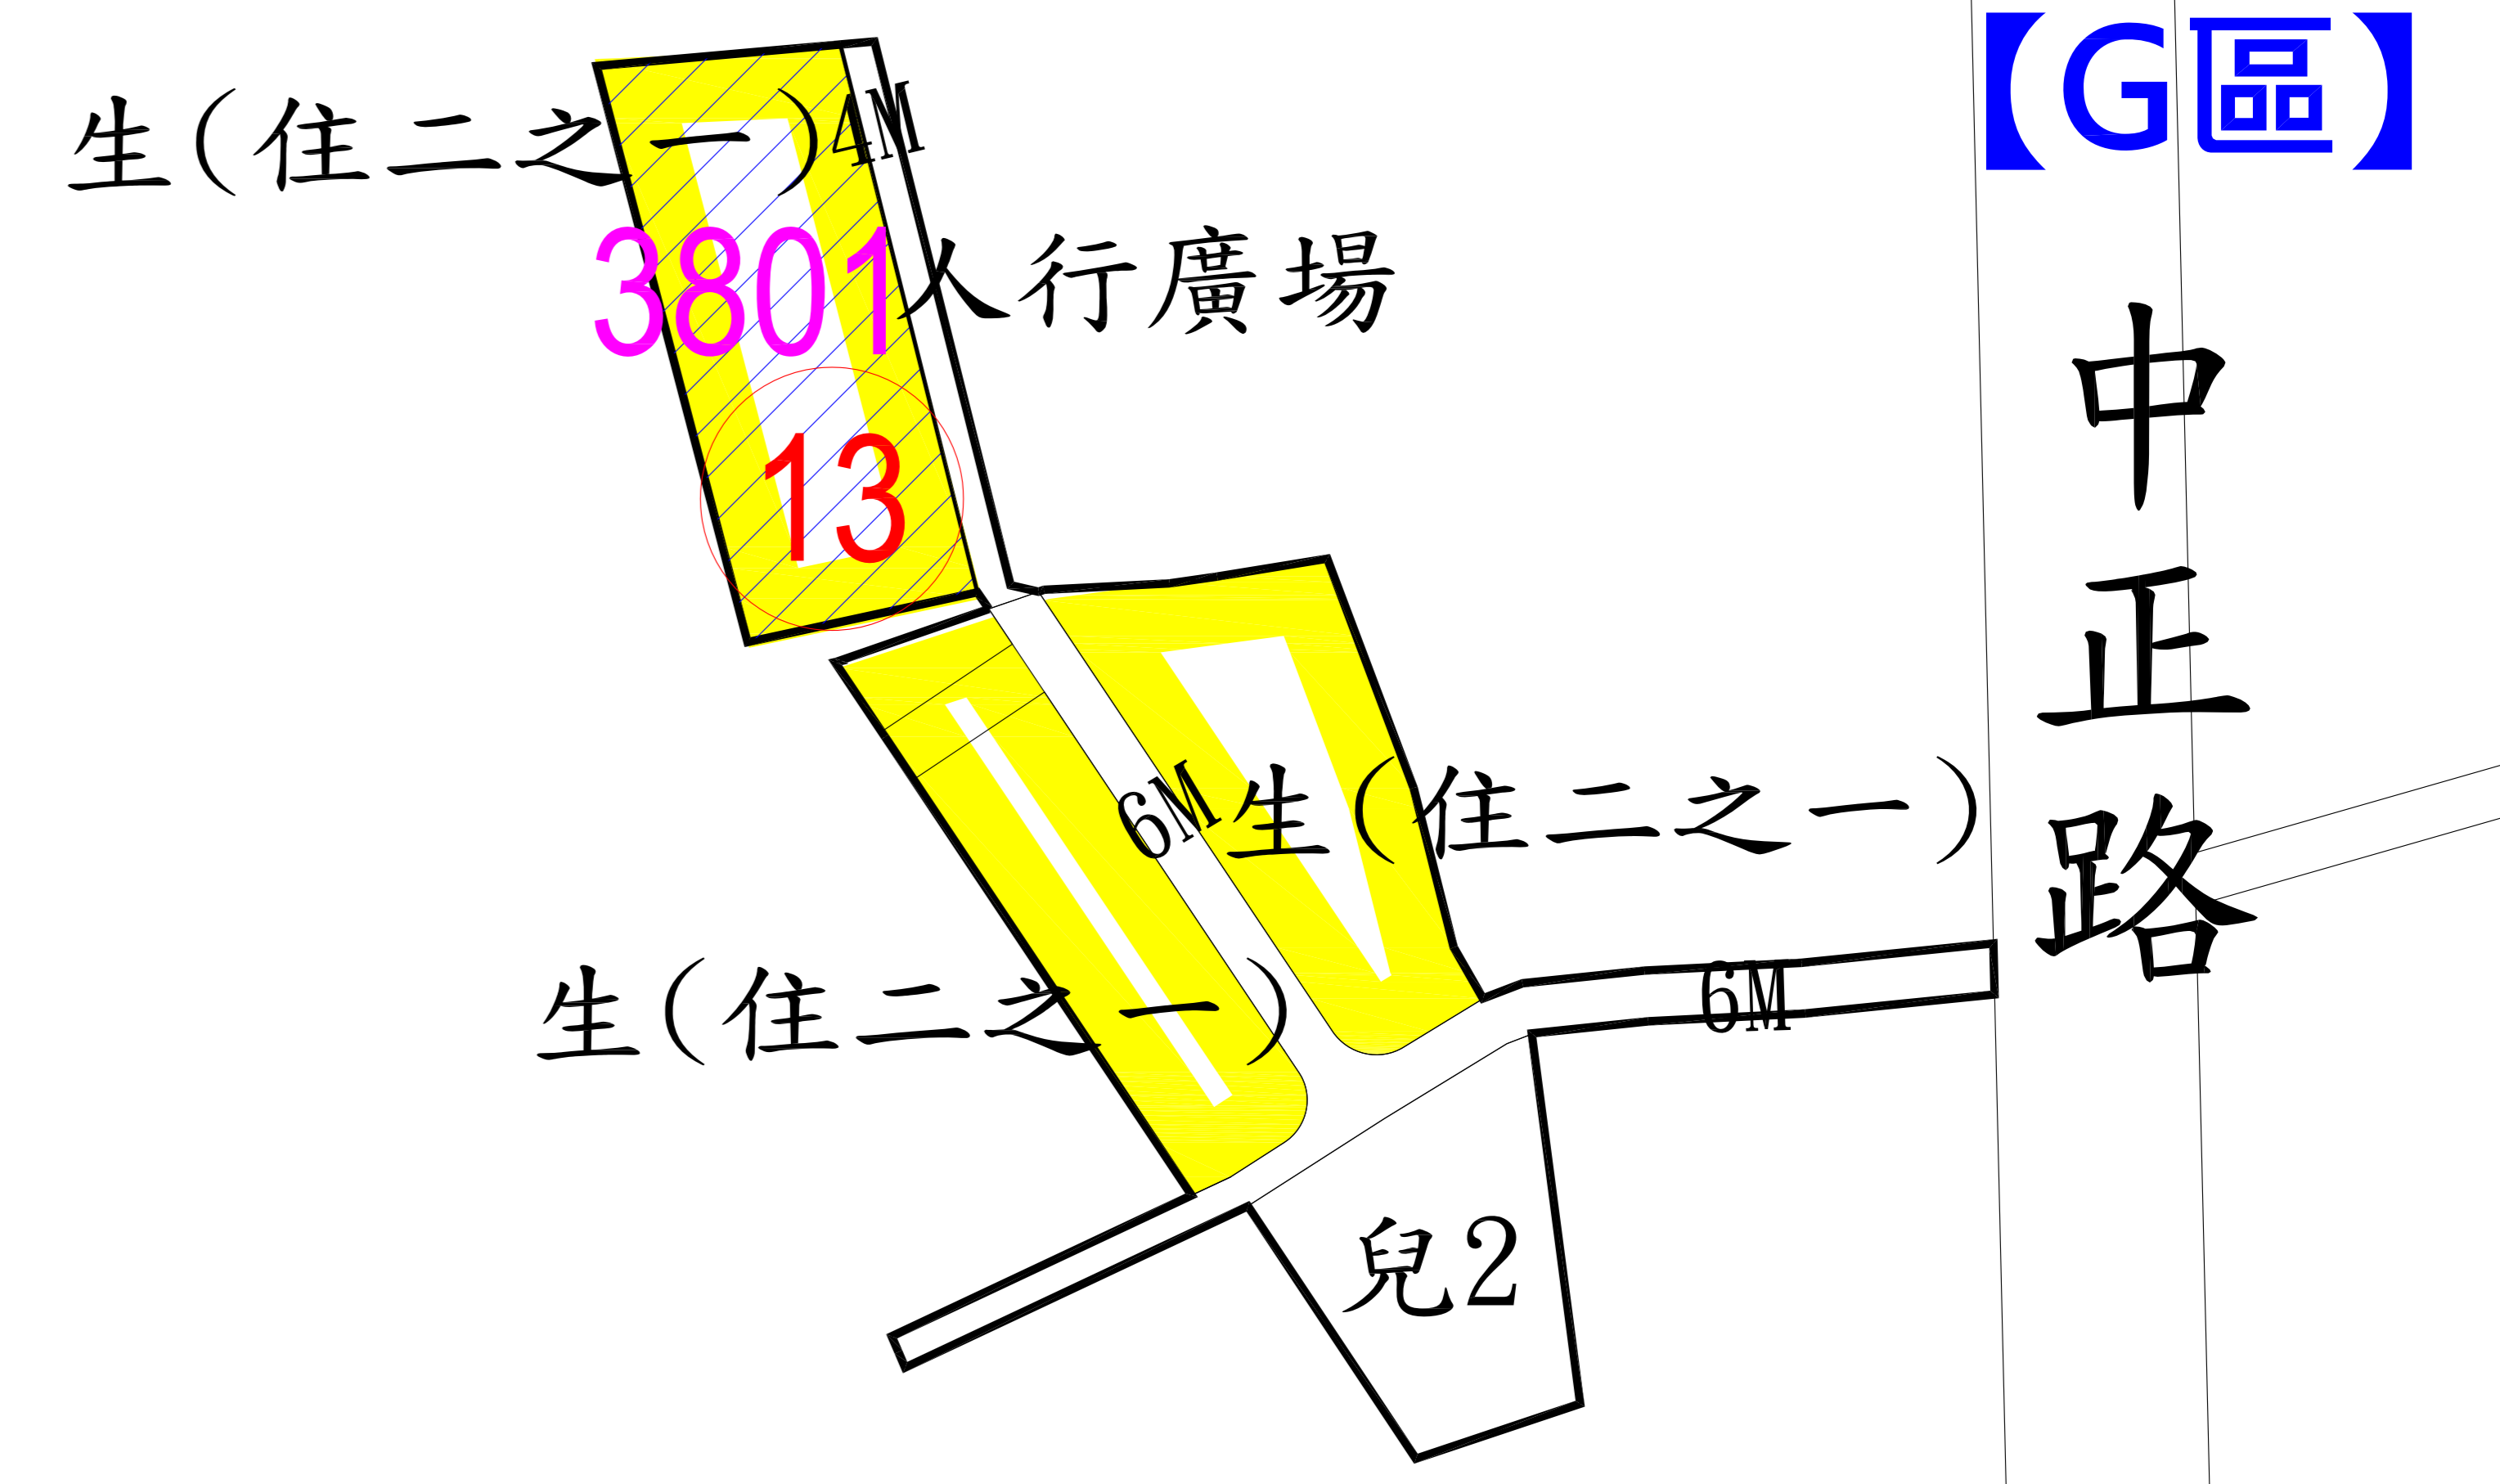

臺南市南科特定區開發區塊F、G區段徵收案 標售土地位置示意圖

- 圖例
- 本次標售土地
 - 本次標售土地(併標)
 - 42 本次標售地號
 - 住三之二/公 使用分區或公設名稱
 - 住宅區
 - 商業區
 - 00 標號

【F區】

【G區】

中正路

【G區】