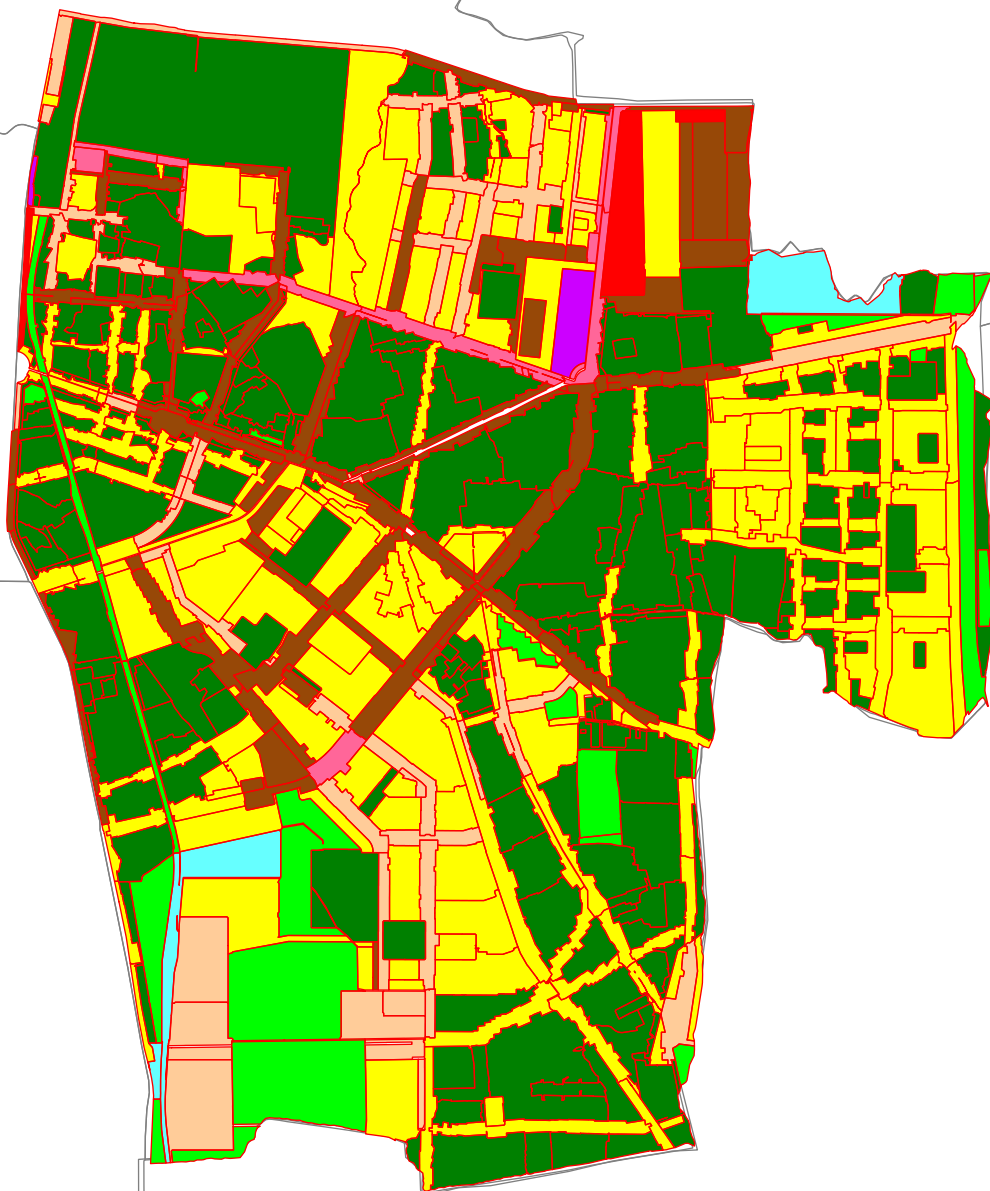

# 臺南市東區112年公告土地現值等級圖(+5.23%)

112年東區(01)暫存檔地價區段圖略圖

112公告現值地價等級圖

中西區

南區

比例尺 1:30000