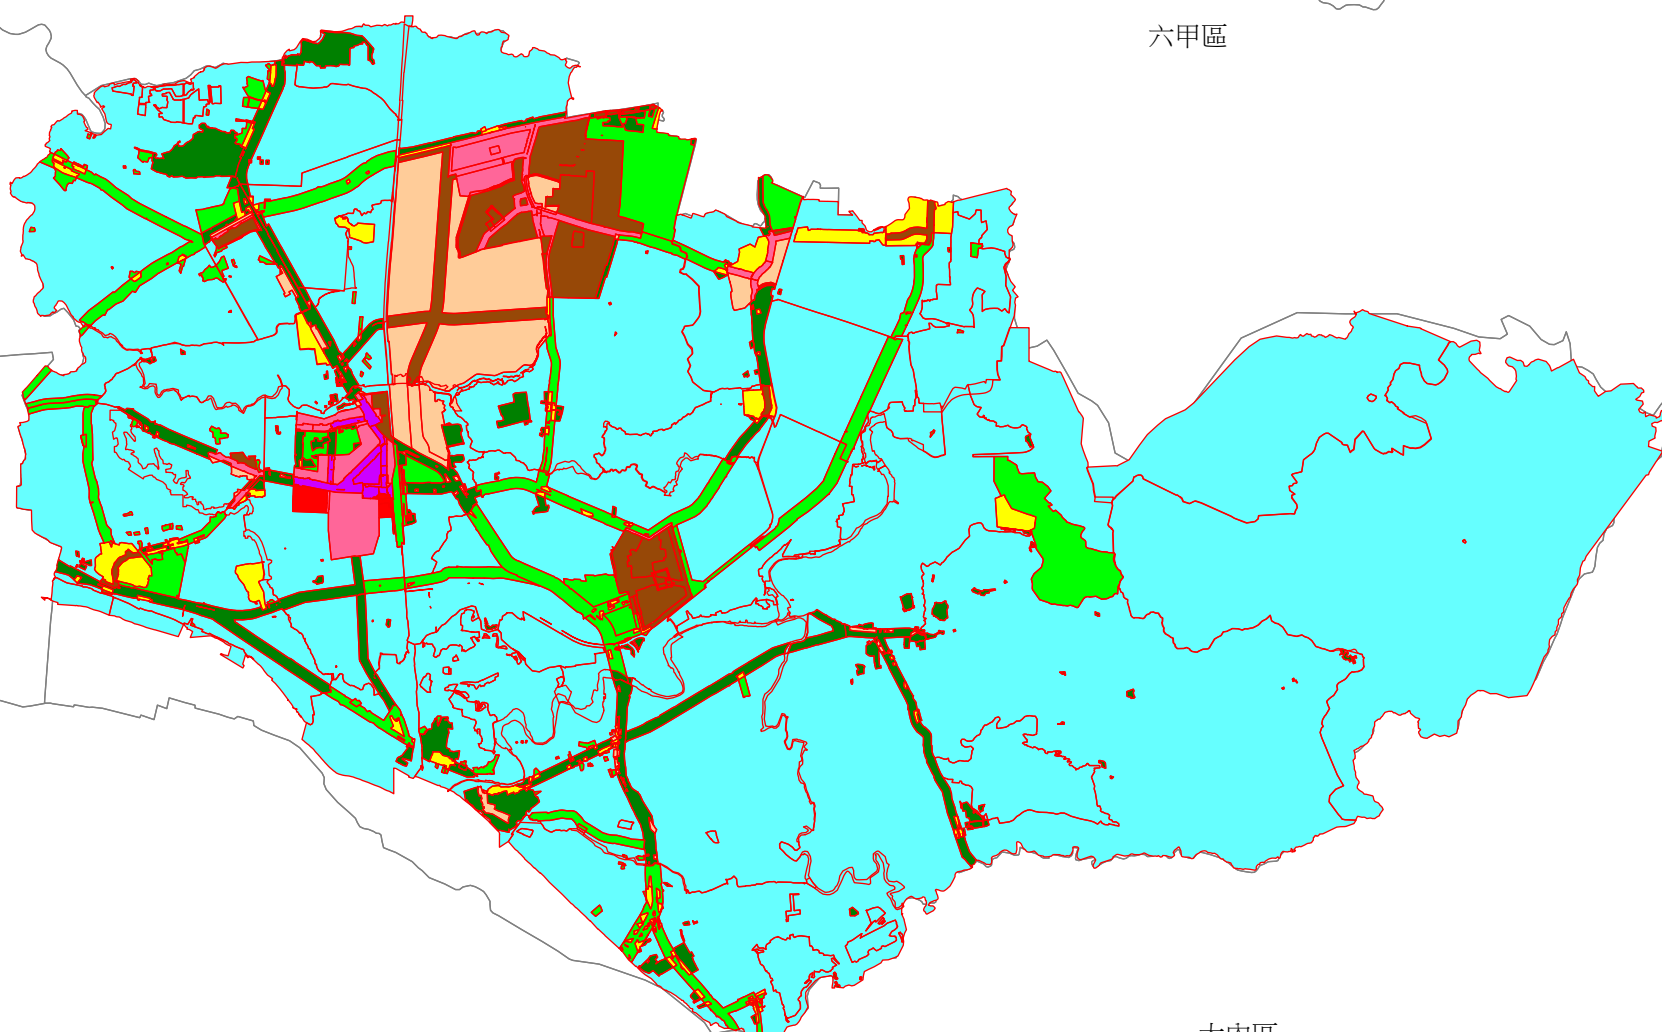

臺南市官田區112年公告土地現值等級圖(+1.66%)

112年官田區(18)暫存檔地價區段圖略圖

112公告現值地價等級圖

- 級距：75~1000
- 級距：1000~2000
- 級距：2000~3000
- 級距：3000~4000
- 級距：4000~5000
- 級距：5000~6000
- 級距：6000~9000
- 級距：9000~12000
- 級距：12000~36300

麻豆區

六甲區

大內區

善化區

比例尺 1:65000