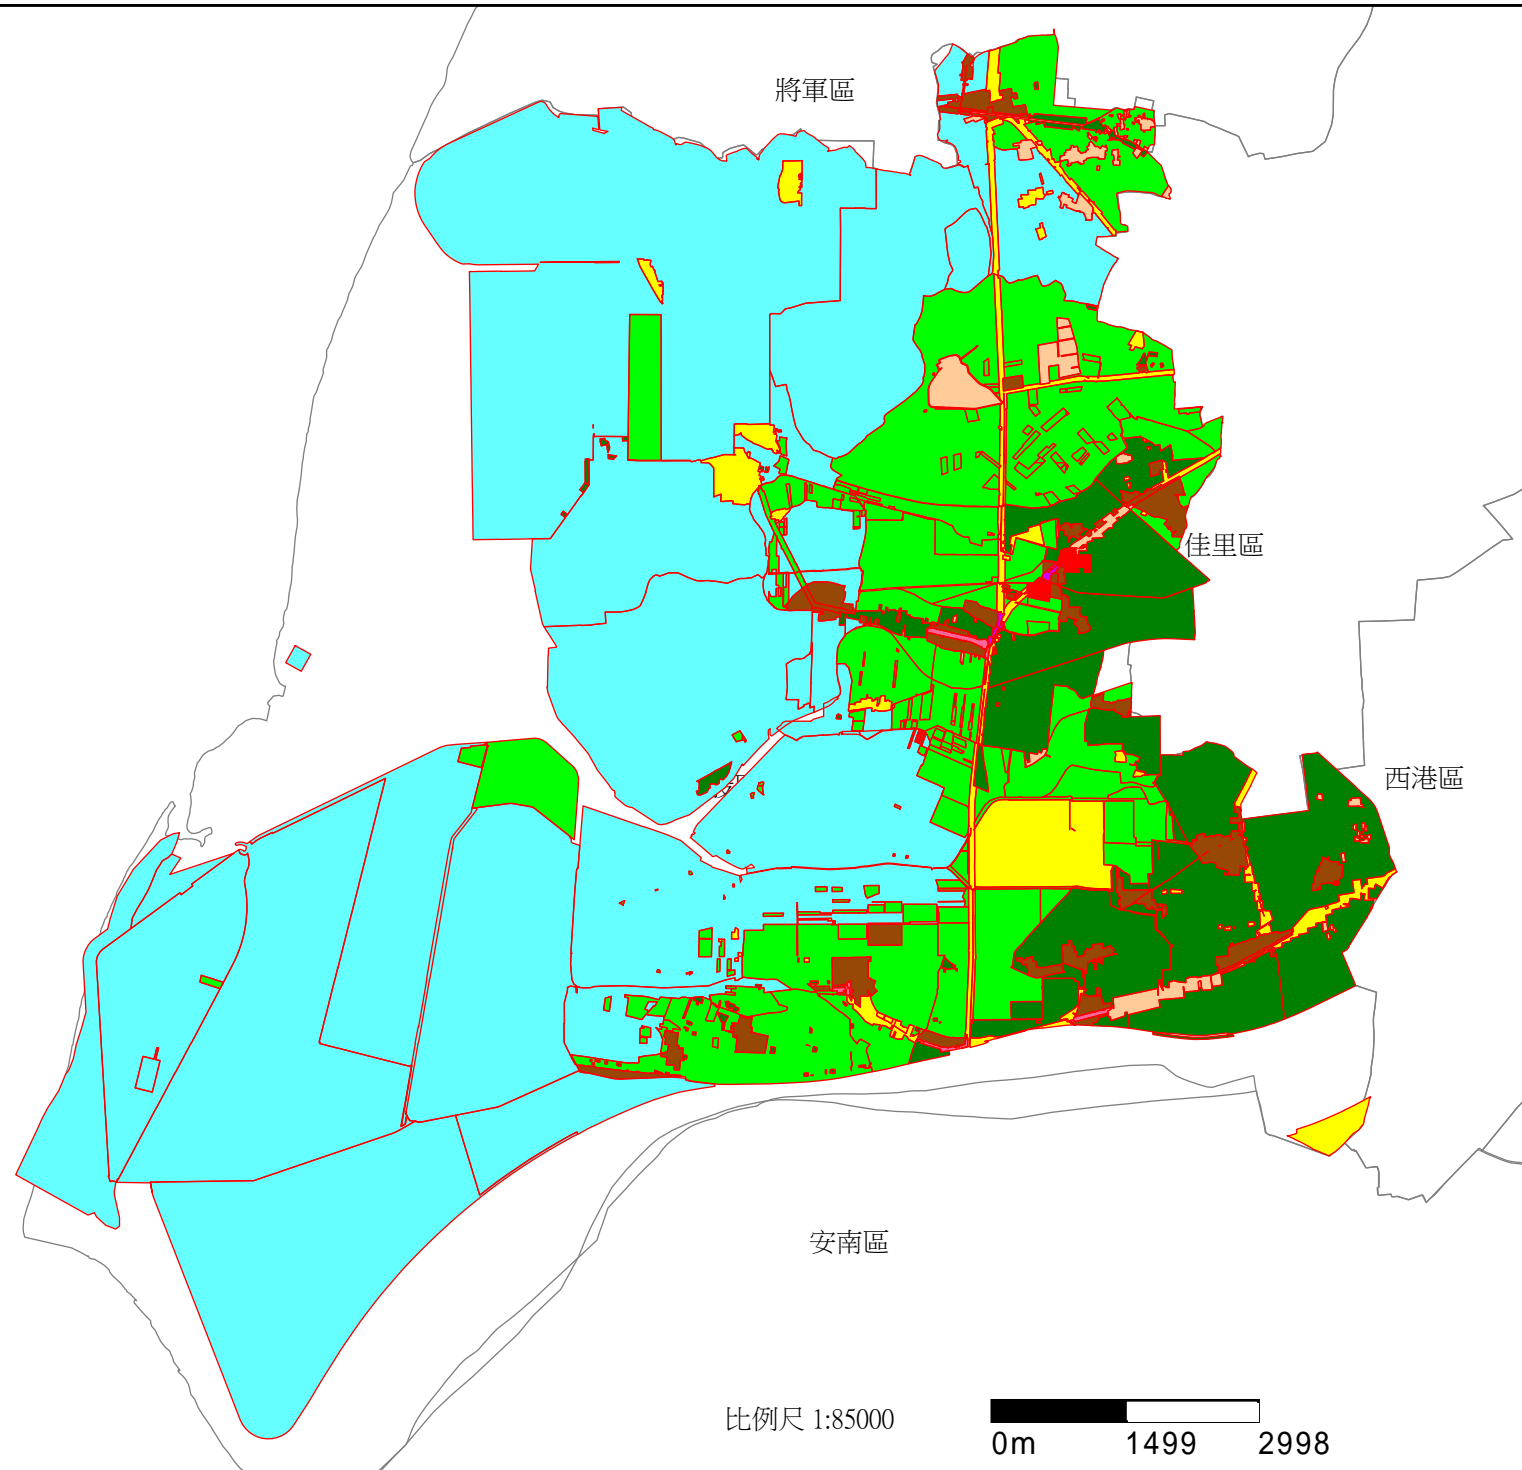

# 臺南市七股區112年公告土地現值等級圖(+1.79%)

112年七股區(22)暫存檔地價區段圖略圖

112公告現值地價等級圖

比例尺 1:85000