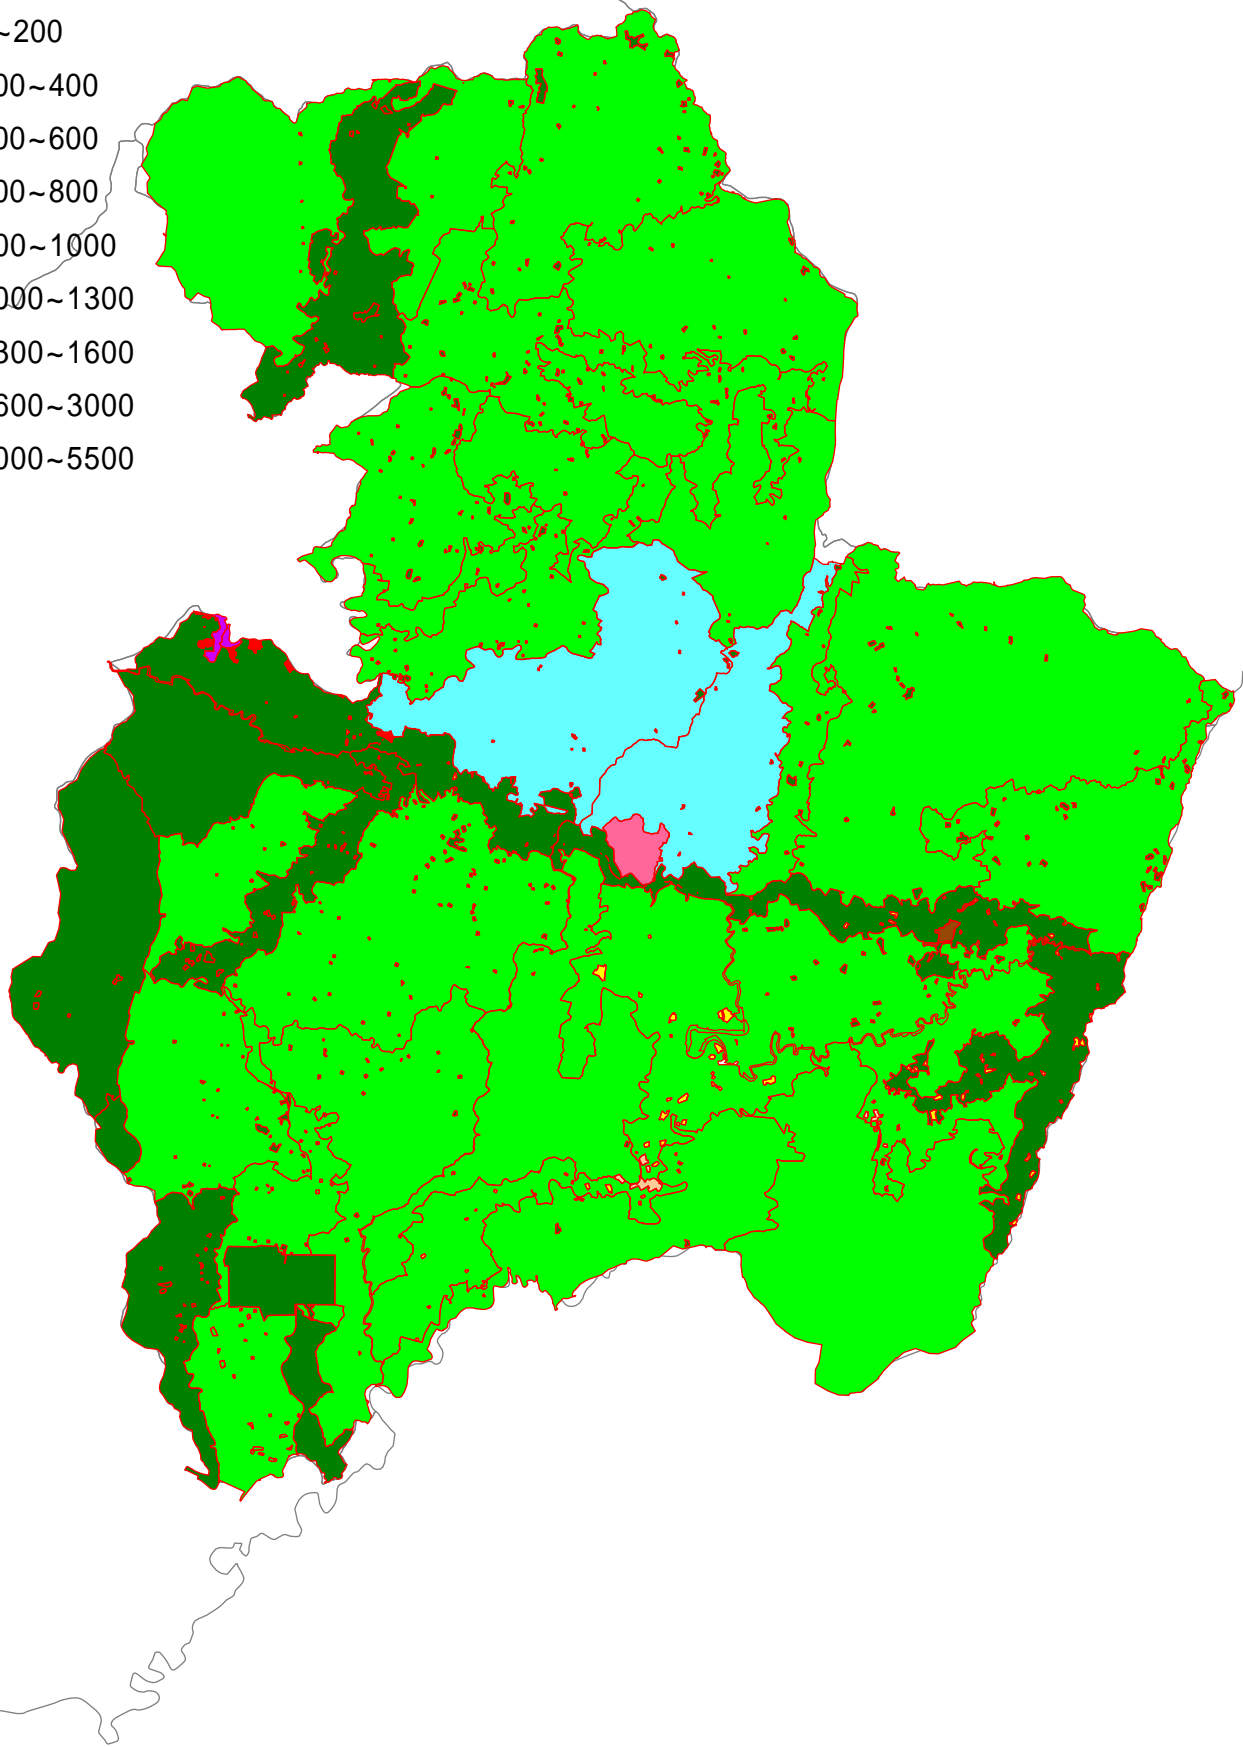

臺南市龍崎區112年公告土地現值等級圖 (持平)

左鎮區

112年龍崎區(35)暫存檔地價區段圖略圖

112公告現值地價等級圖

- 級距：0~200
- 級距：200~400
- 級距：400~600
- 級距：600~800
- 級距：800~1000
- 級距：1000~1300
- 級距：1300~1600
- 級距：1600~3000
- 級距：3000~5500

關廟區

比例尺 1:59000