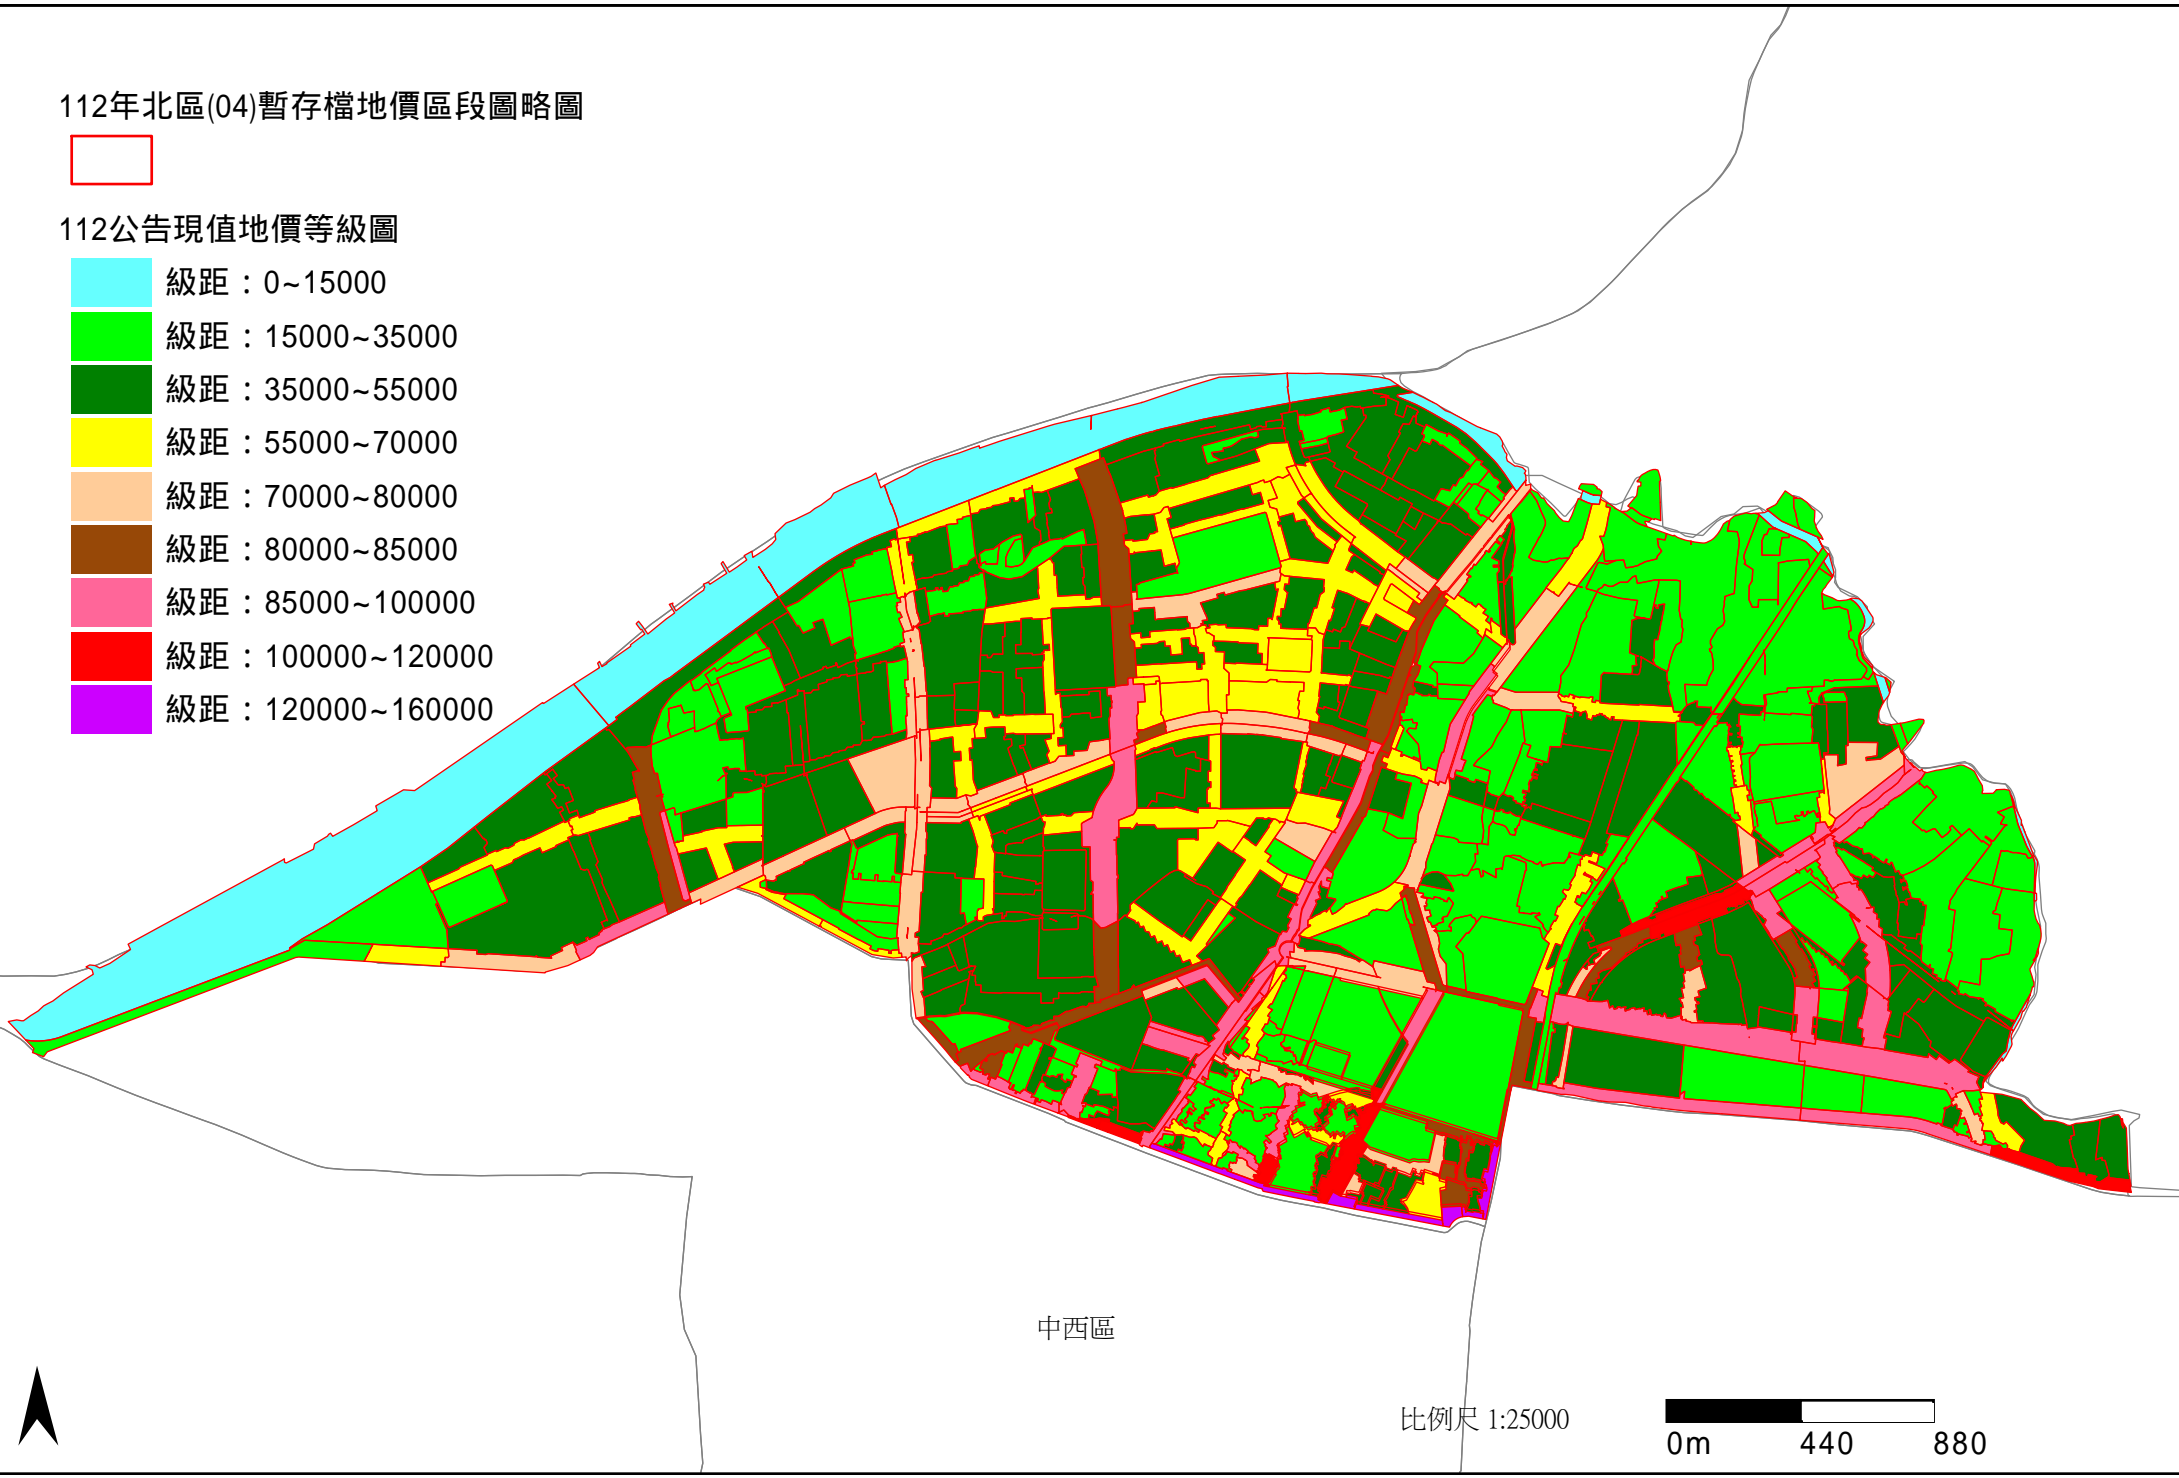

臺南市北區112年公告土地現值等級圖 (+3.89%)

112年北區(04)暫存檔地價區段圖略圖

112公告現值地價等級圖

- 級距：0~15000
- 級距：15000~35000
- 級距：35000~55000
- 級距：55000~70000
- 級距：70000~80000
- 級距：80000~85000
- 級距：85000~100000
- 級距：100000~120000
- 級距：120000~160000

中西區

比例尺 1:25000