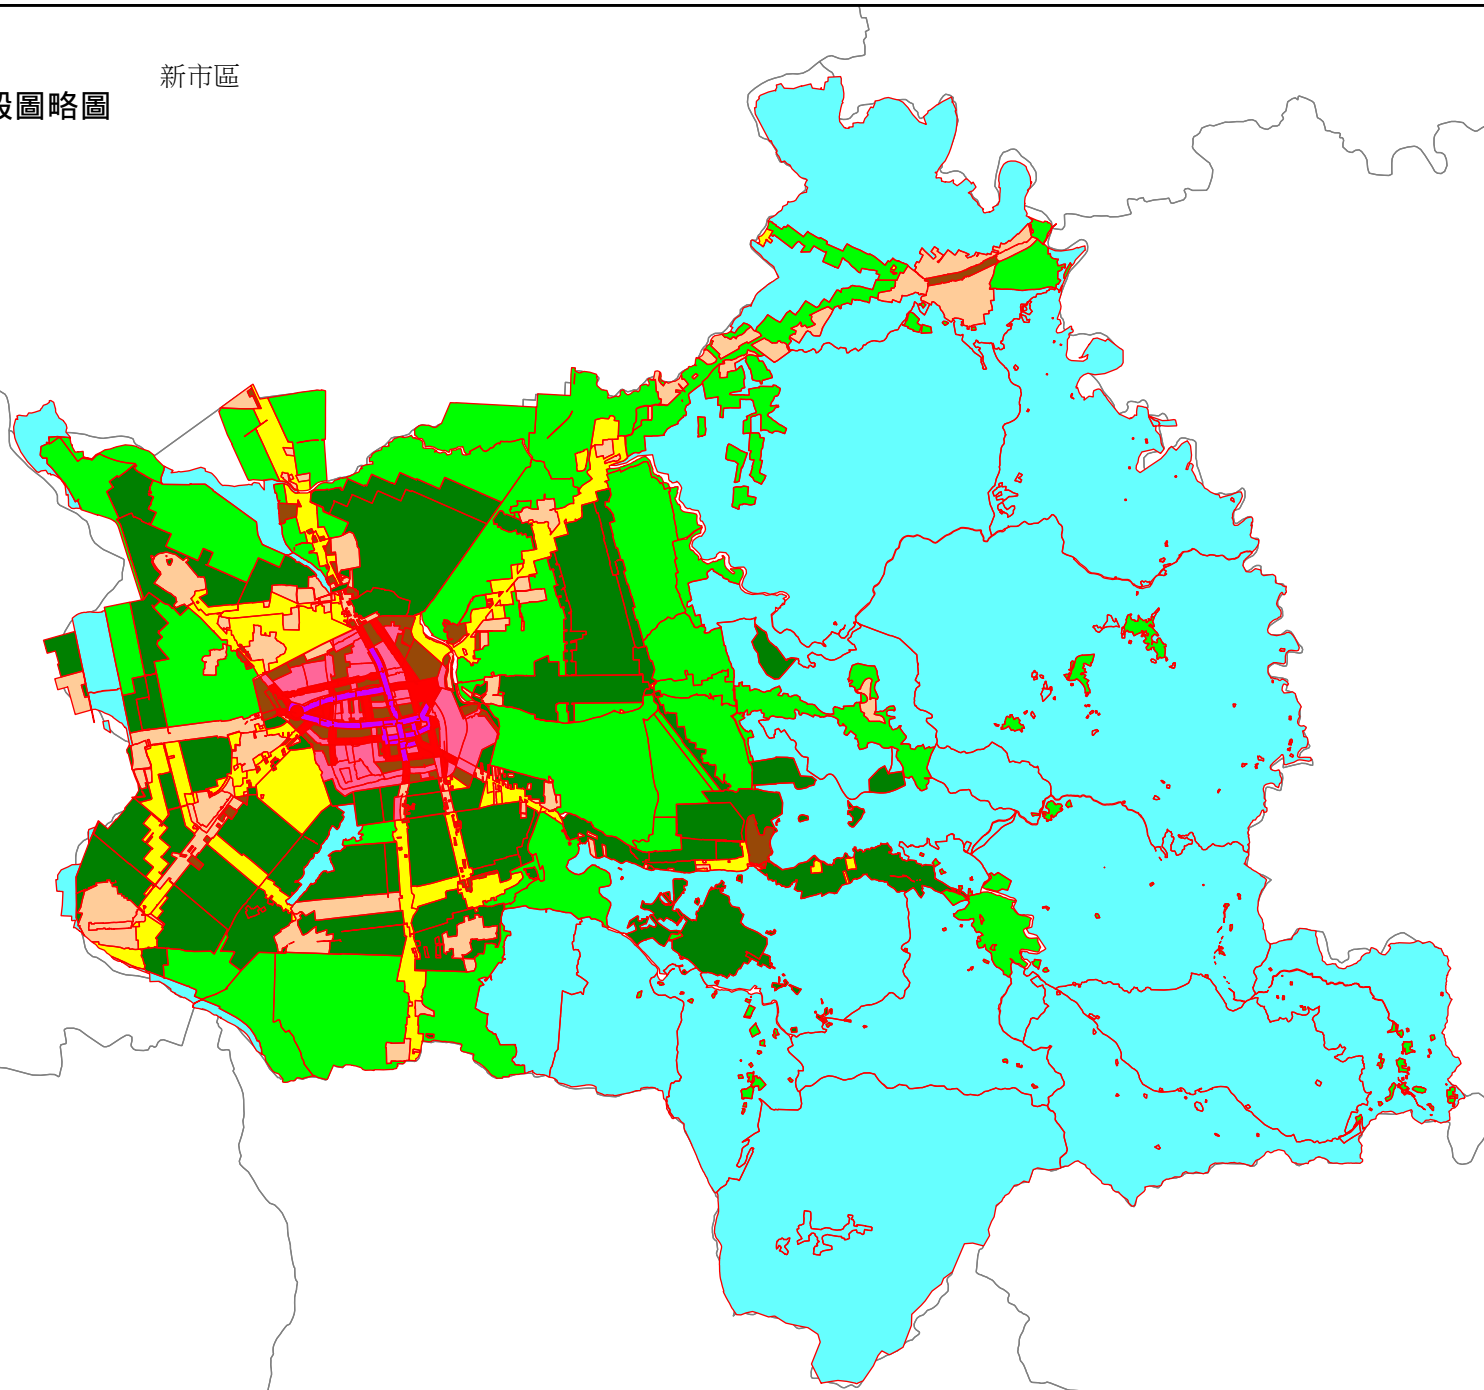

臺南市新化區112年公告土地現值等級圖(+3.28%)

新市區

112年新化區(26)暫存檔地價區段圖略圖

112公告現值地價等級圖

- 級距：580~2000
- 級距：2000~4000
- 級距：4000~6000
- 級距：6000~8000
- 級距：8000~16000
- 級距：16000~25000
- 級距：25000~40000
- 級距：40000~55000
- 級距：55000~90000

永康區

左鎮區

比例尺 1:60000