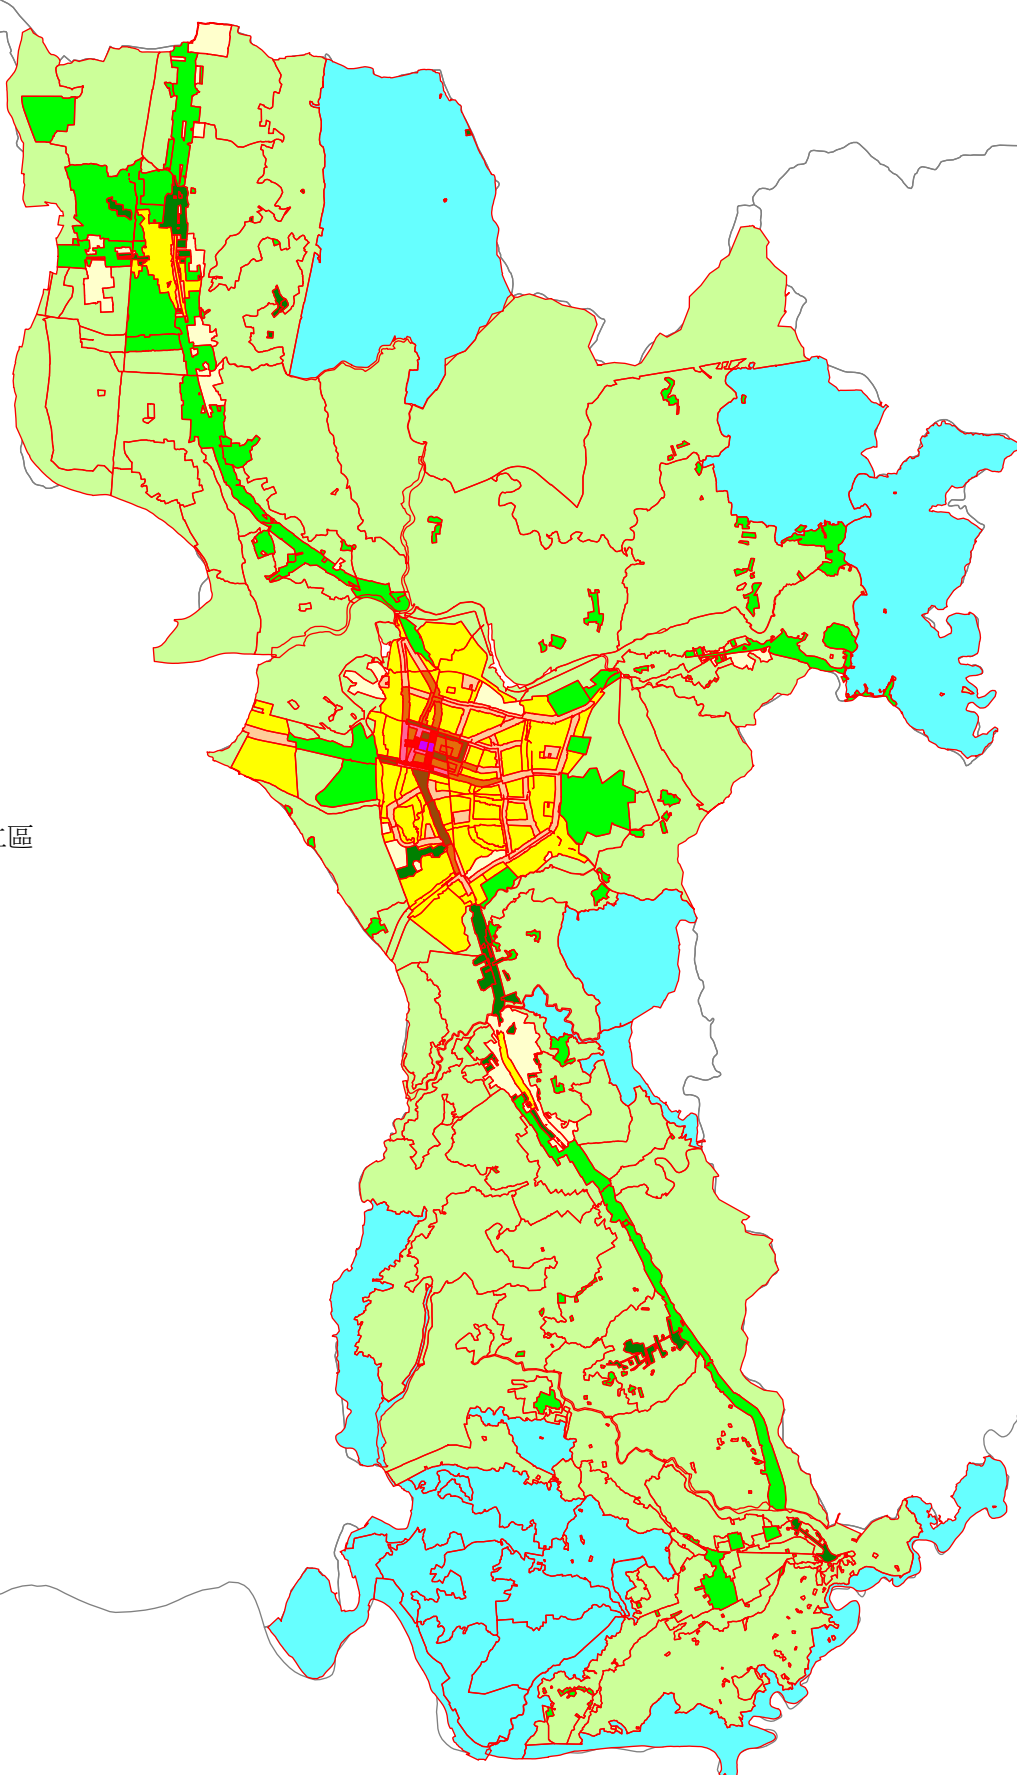

# 臺南市關廟區112年公告土地現值等級圖(+1.18%)

## 112年關廟區(34)暫存檔地價區段圖略圖

## 112公告現值地價等級圖

歸仁區

比例尺 1:60000