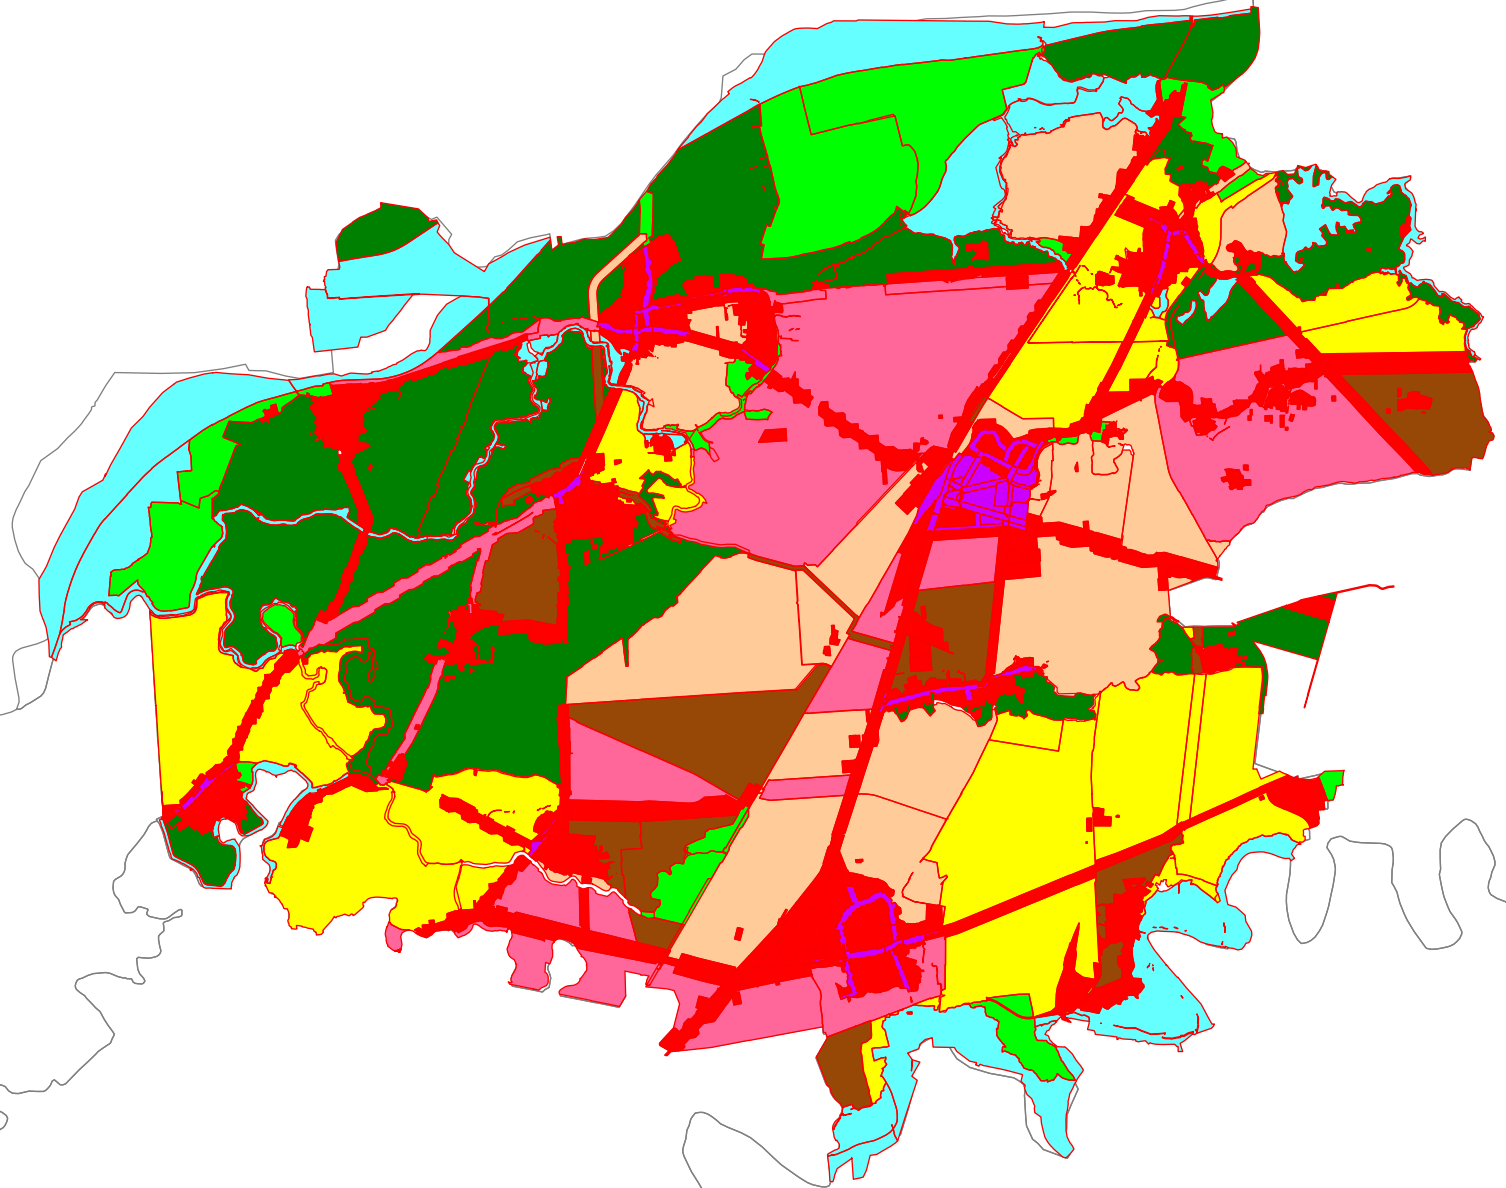

# 臺南市後壁區112年公告土地現值等級圖(+0.18%)

112年後壁區(13)暫存檔地價區段圖略圖

112公告現值地價等級圖

- 級距：240~400
- 級距：400~500
- 級距：500~600
- 級距：600~700
- 級距：700~800
- 級距：800~900
- 級距：900~1200
- 級距：1200~7000
- 級距：7000~20900

比例尺 1:64000