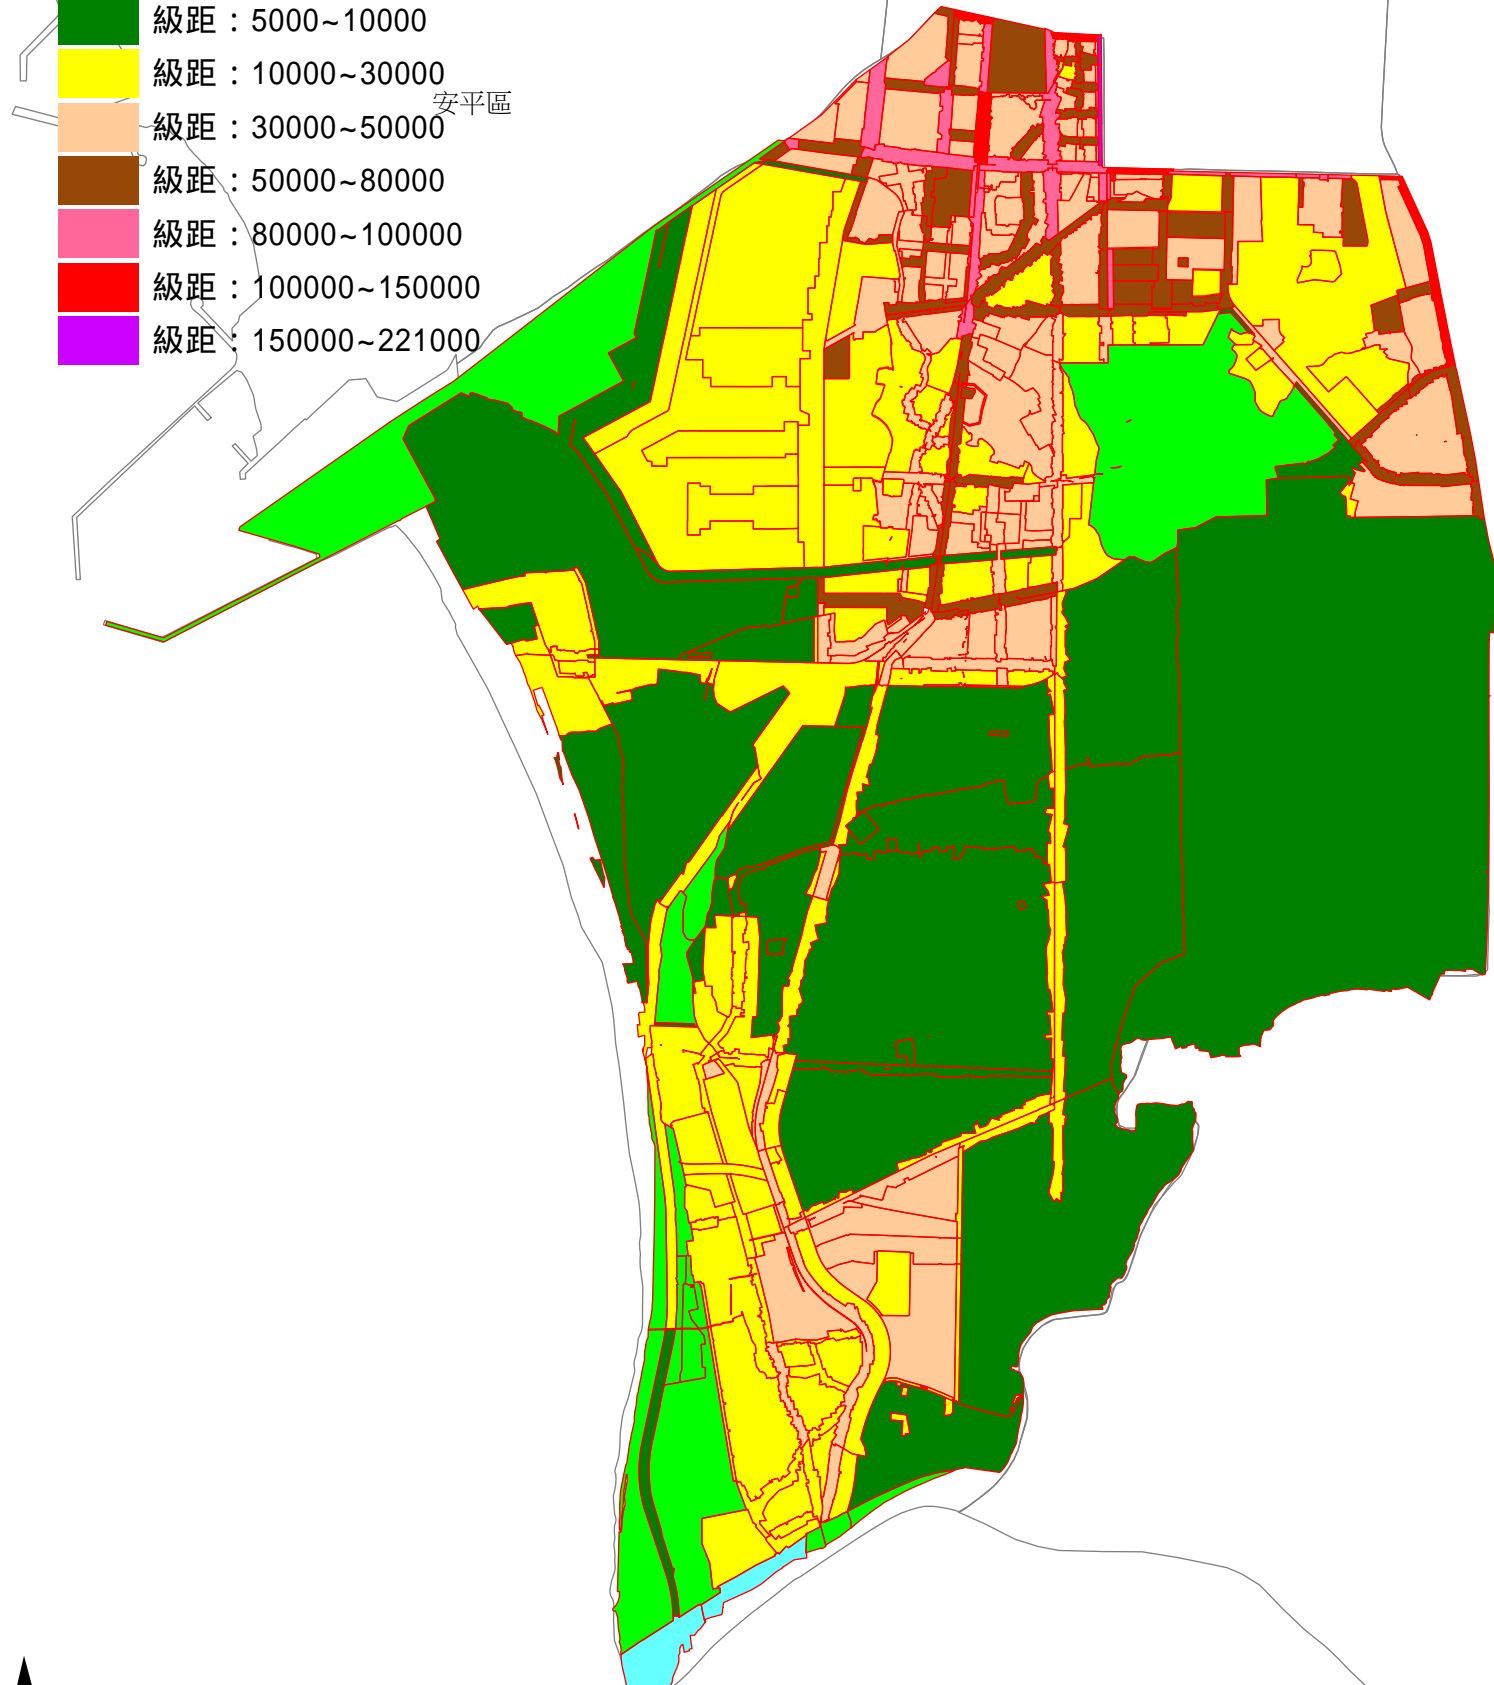

臺南市南區112年公告土地現值等級圖(+3.97%)

112年南區(02)暫存檔地價區段圖略圖

112公告現值地價等級圖

- 級距：0~1500
- 級距：1500~5000
- 級距：5000~10000
- 級距：10000~30000
- 級距：30000~50000
- 級距：50000~80000
- 級距：80000~100000
- 級距：100000~150000
- 級距：150000~221000

中西區

安平區

比例尺 1:38000

0m 670 1340