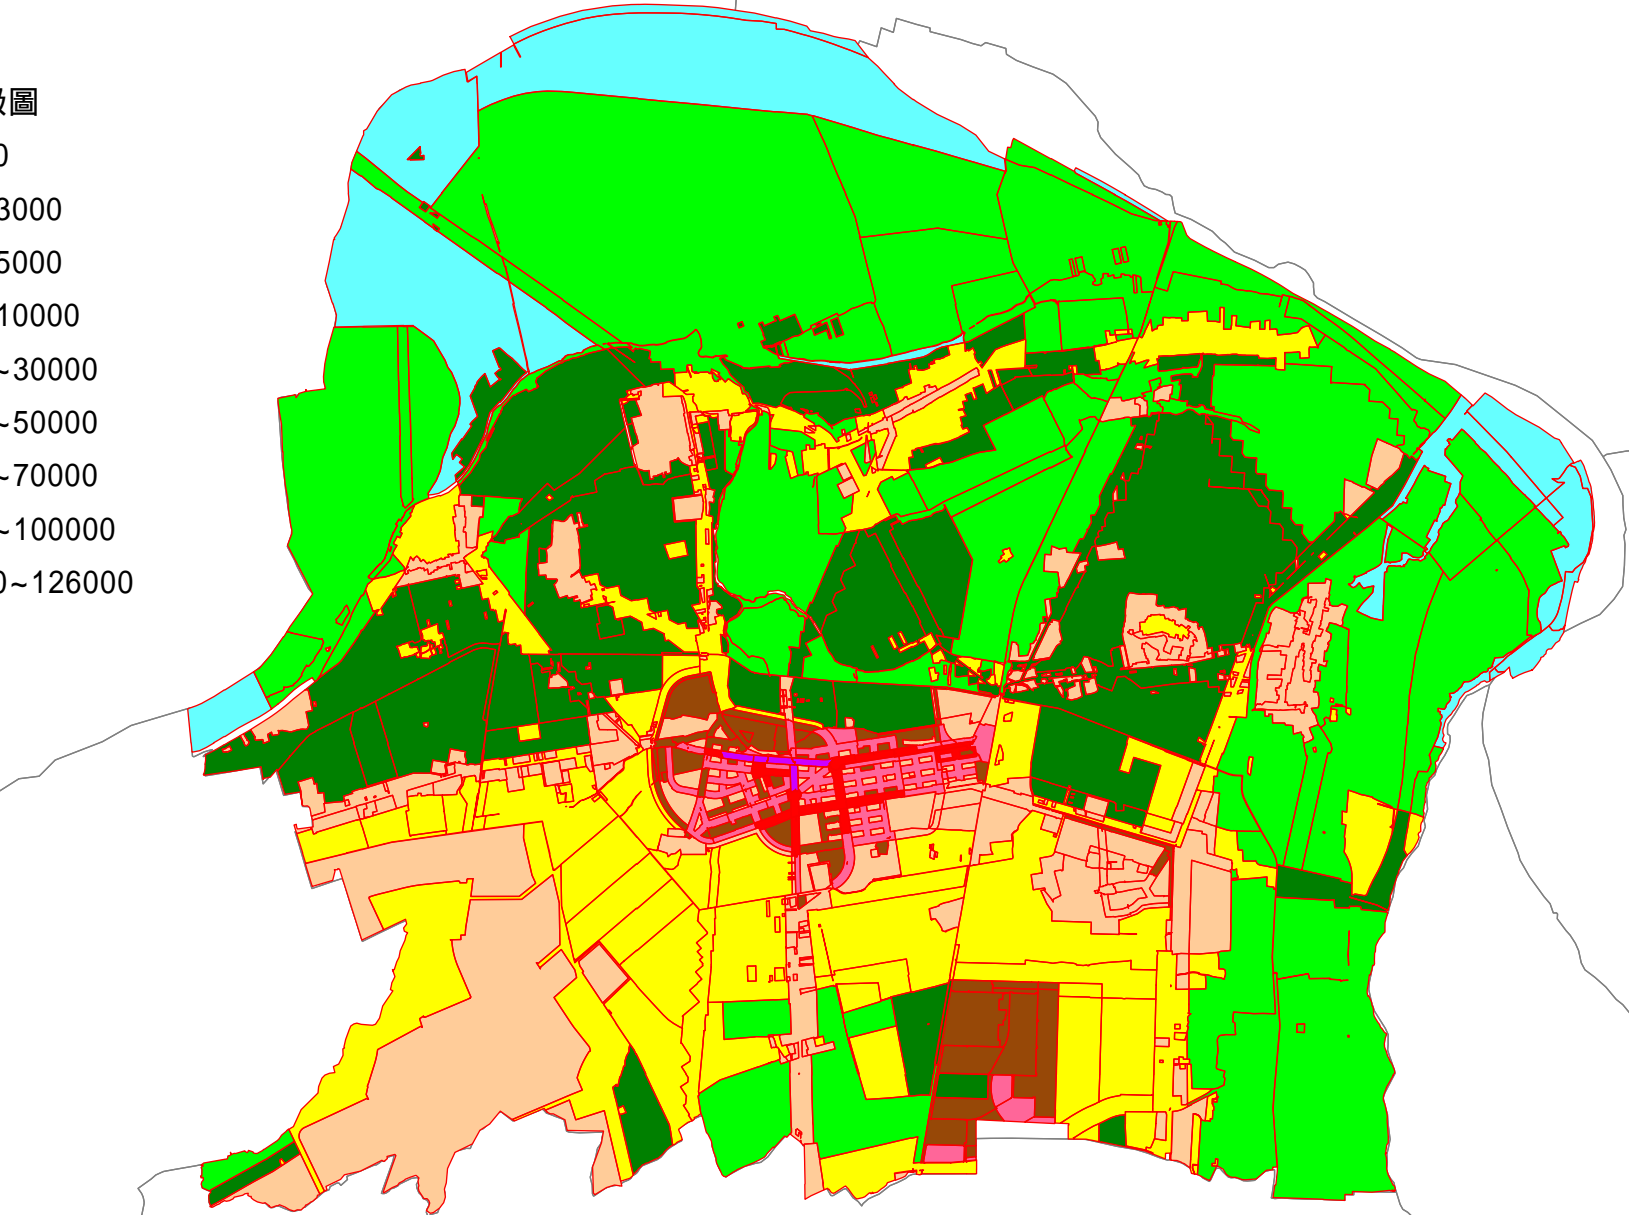

臺南市善化區112年公告土地現值等級圖(+5.53%)

麻豆區

112年善化區(27)暫存檔地價區段圖略圖

112公告現值地價等級圖

- 級距：0~1000
- 級距：1000~3000
- 級距：3000~5000
- 級距：5000~10000
- 級距：10000~30000
- 級距：30000~50000
- 級距：50000~70000
- 級距：70000~100000
- 級距：100000~126000

安定區

比例尺 1:50000