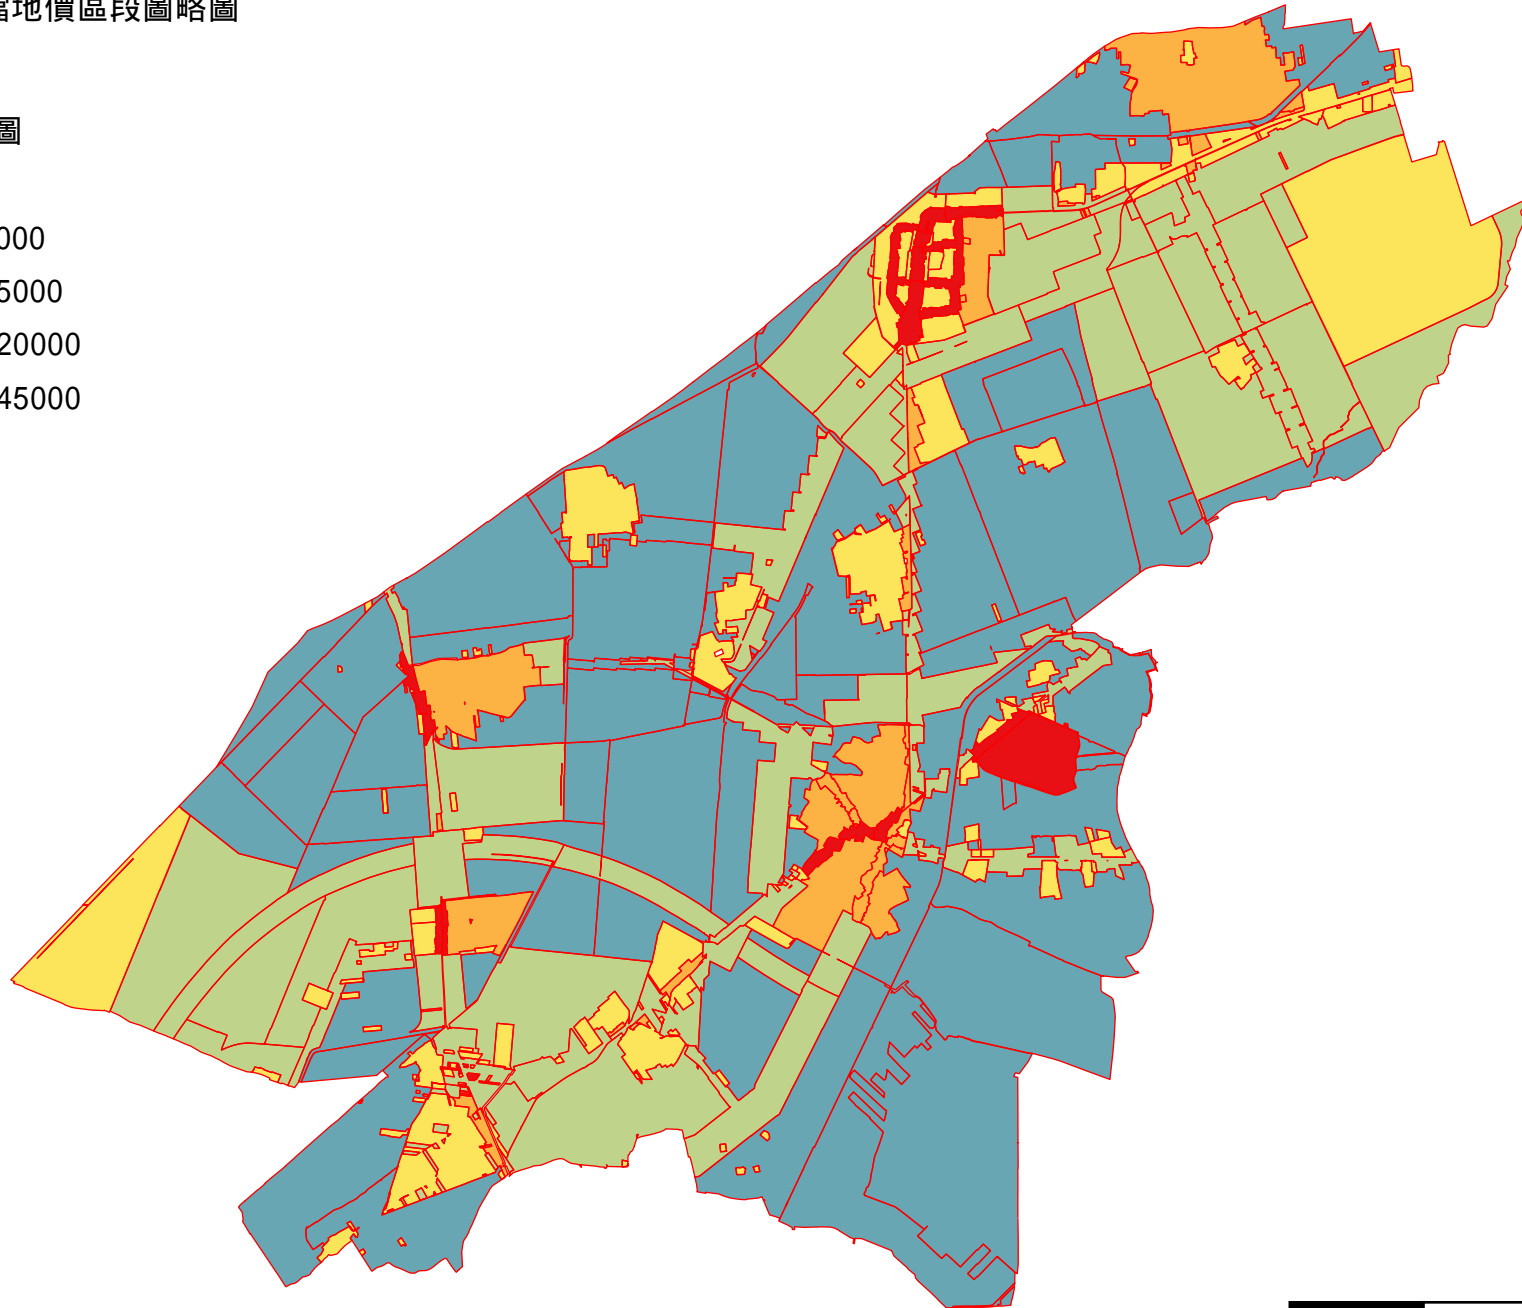

臺南市安定區113年公告土地現值等級圖(+4.17%)

113年安定區(29)暫存檔地價區段圖略圖

113公告現值地價等級圖

- 級距：0~5000
- 級距：5000~9000
- 級距：9000~15000
- 級距：15000~20000
- 級距：20000~45000

比例尺 1:42000