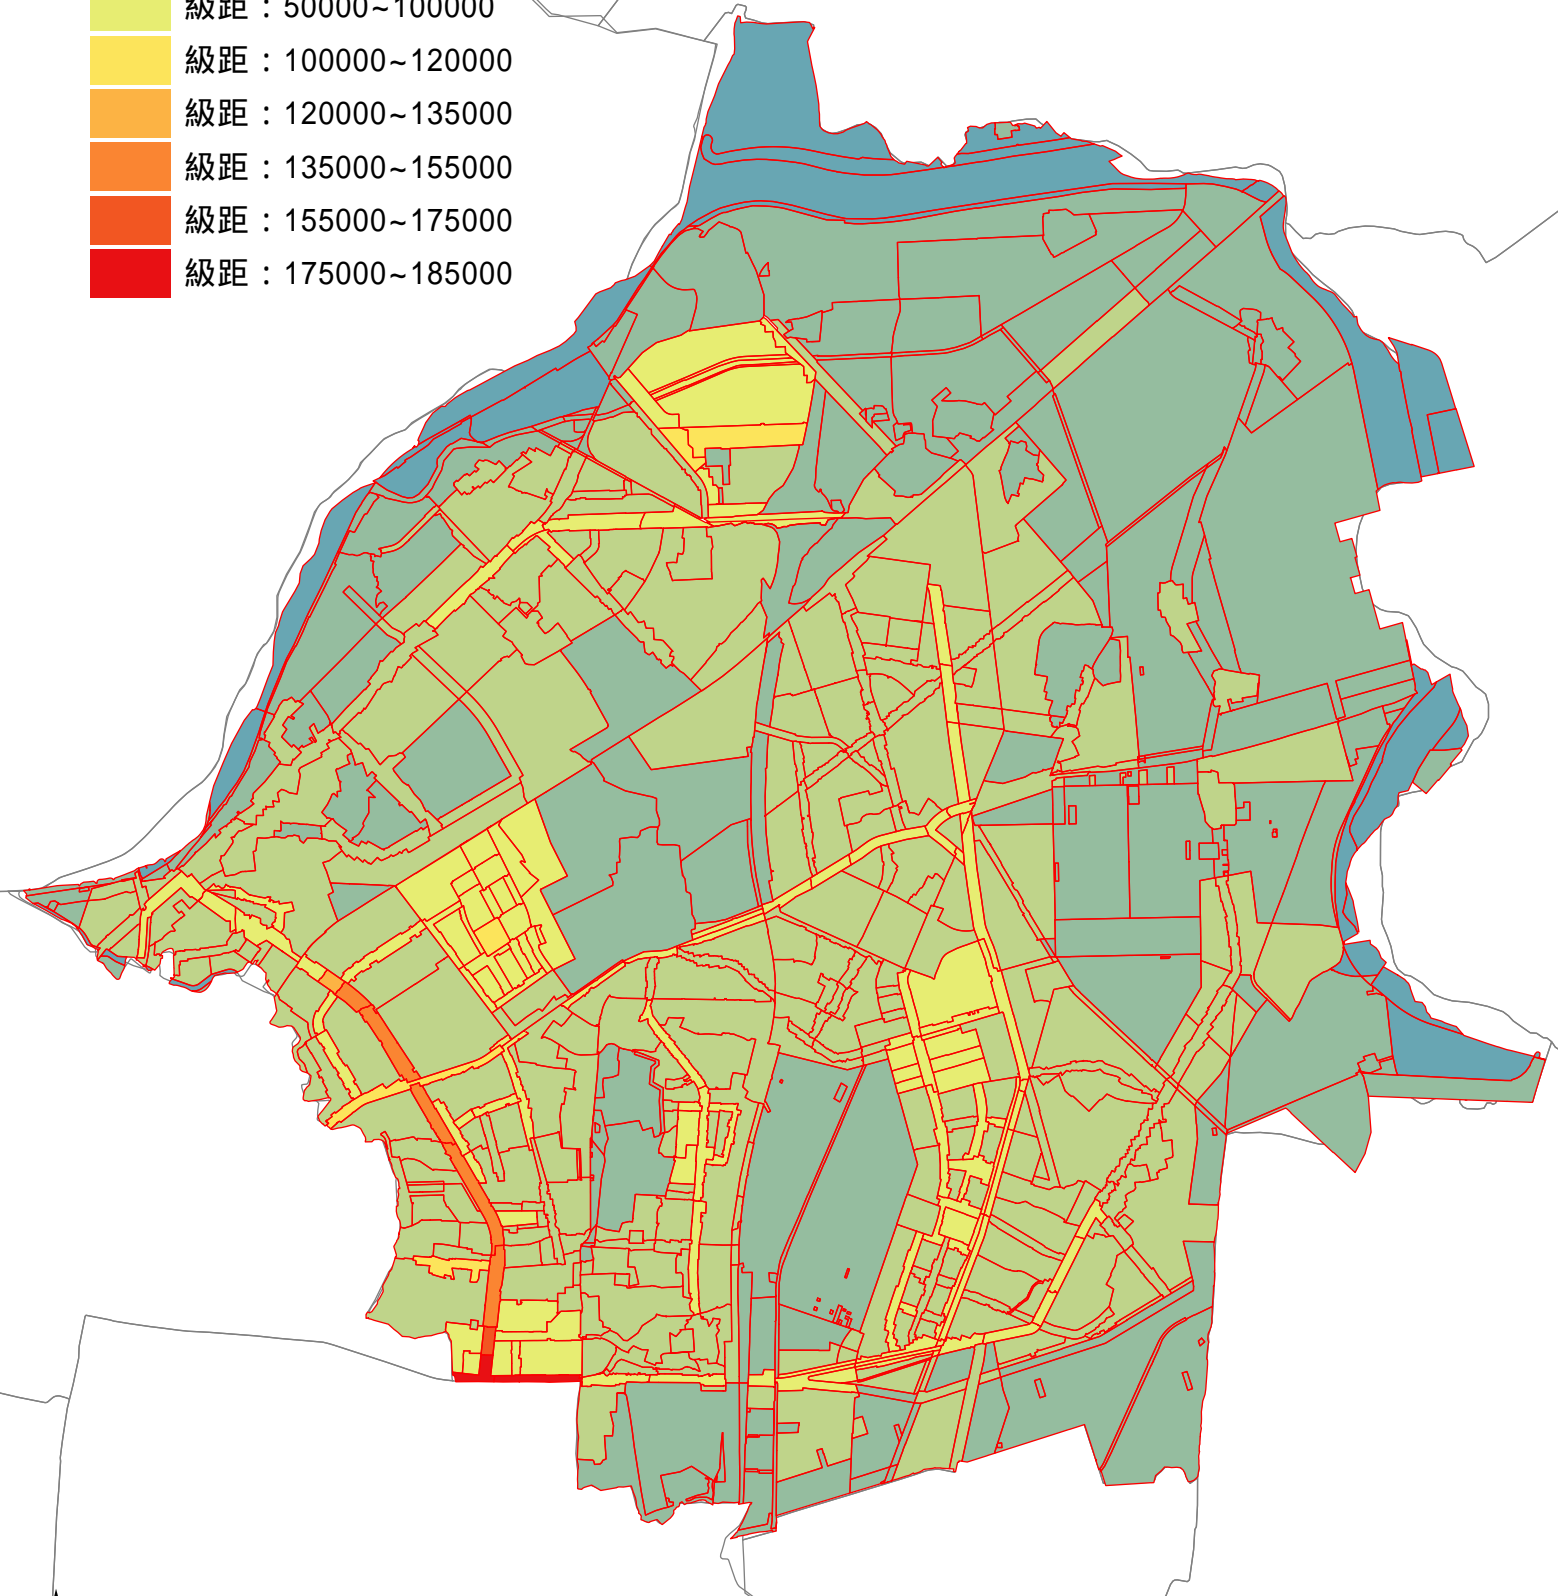

臺南市永康區113年公告土地現值等級圖(+3.69%)

113年永康區(39)暫存檔地價區段圖略圖

113公告現值地價等級圖

- 級距：0~5000
- 級距：5000~25000
- 級距：25000~50000
- 級距：50000~100000
- 級距：100000~120000
- 級距：120000~135000
- 級距：135000~155000
- 級距：155000~175000
- 級距：175000~185000

新市

比例尺 1:42000