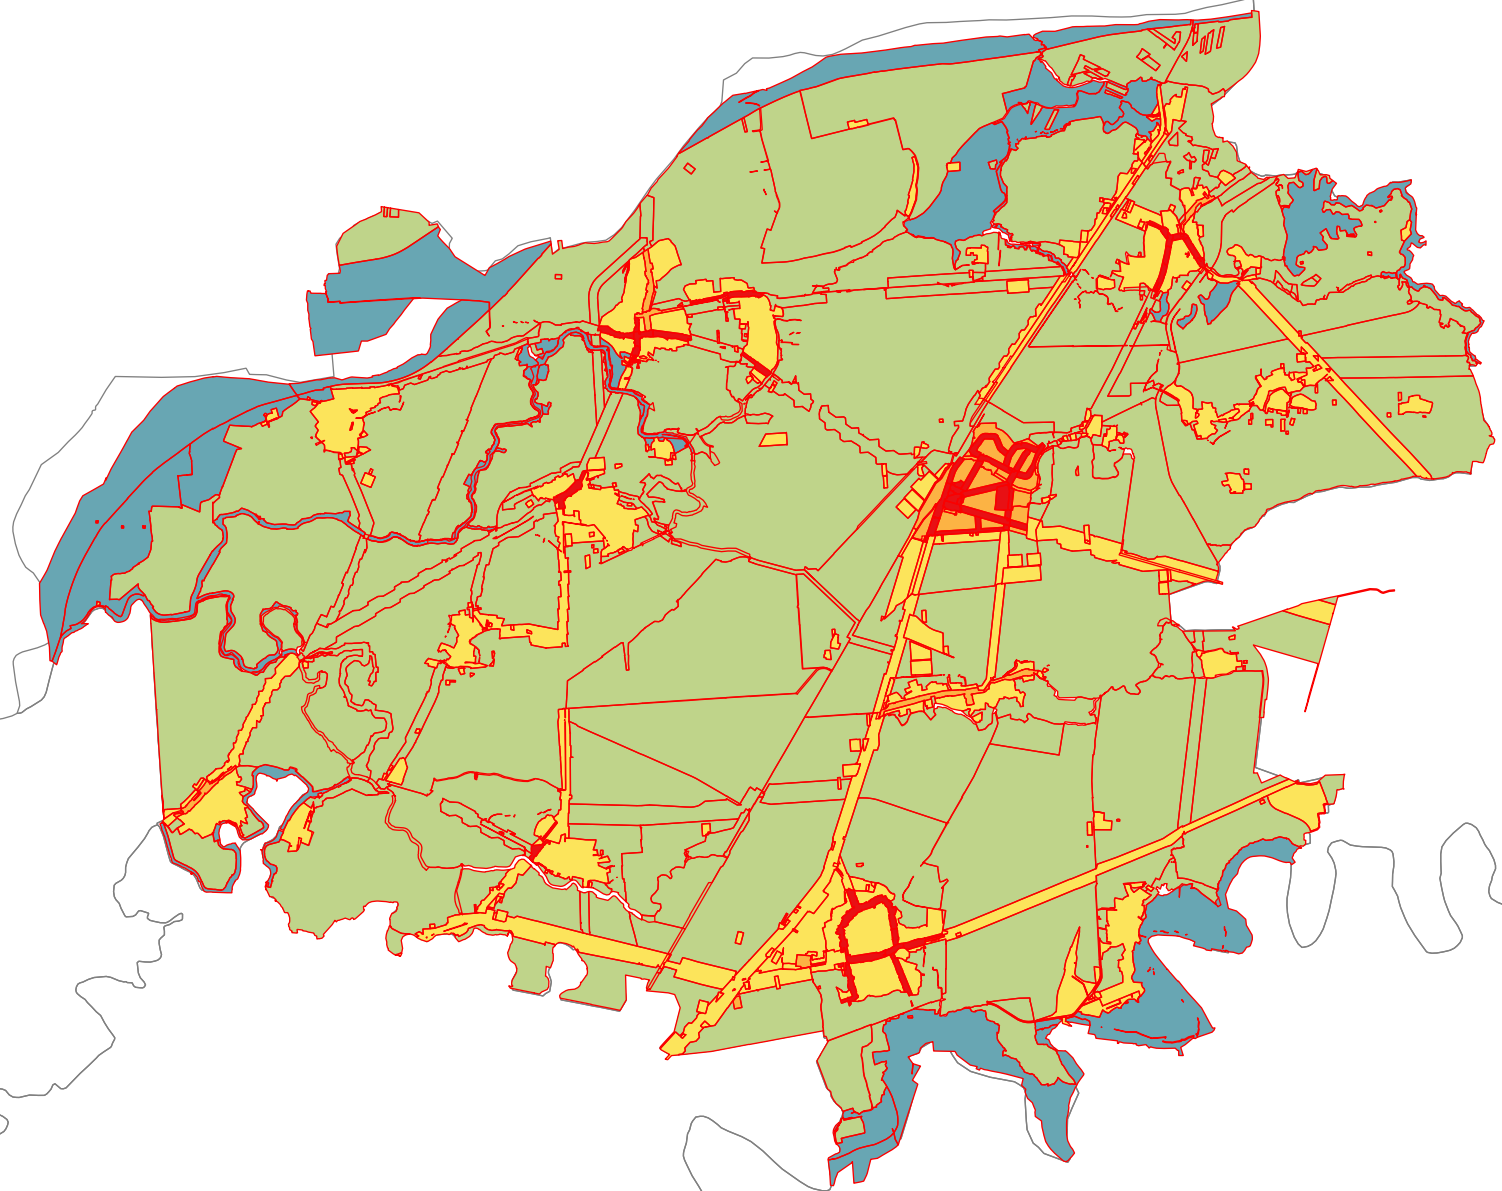

臺南市後壁區113年公告土地現值等級圖(+0.46%)

113年後壁區(13)暫存檔地價區段圖略圖

113公告現值地價等級圖

- 級距：0~400
- 級距：400~1500
- 級距：1500~5000
- 級距：5000~8000
- 級距：8000~20900

比例尺 1:64000