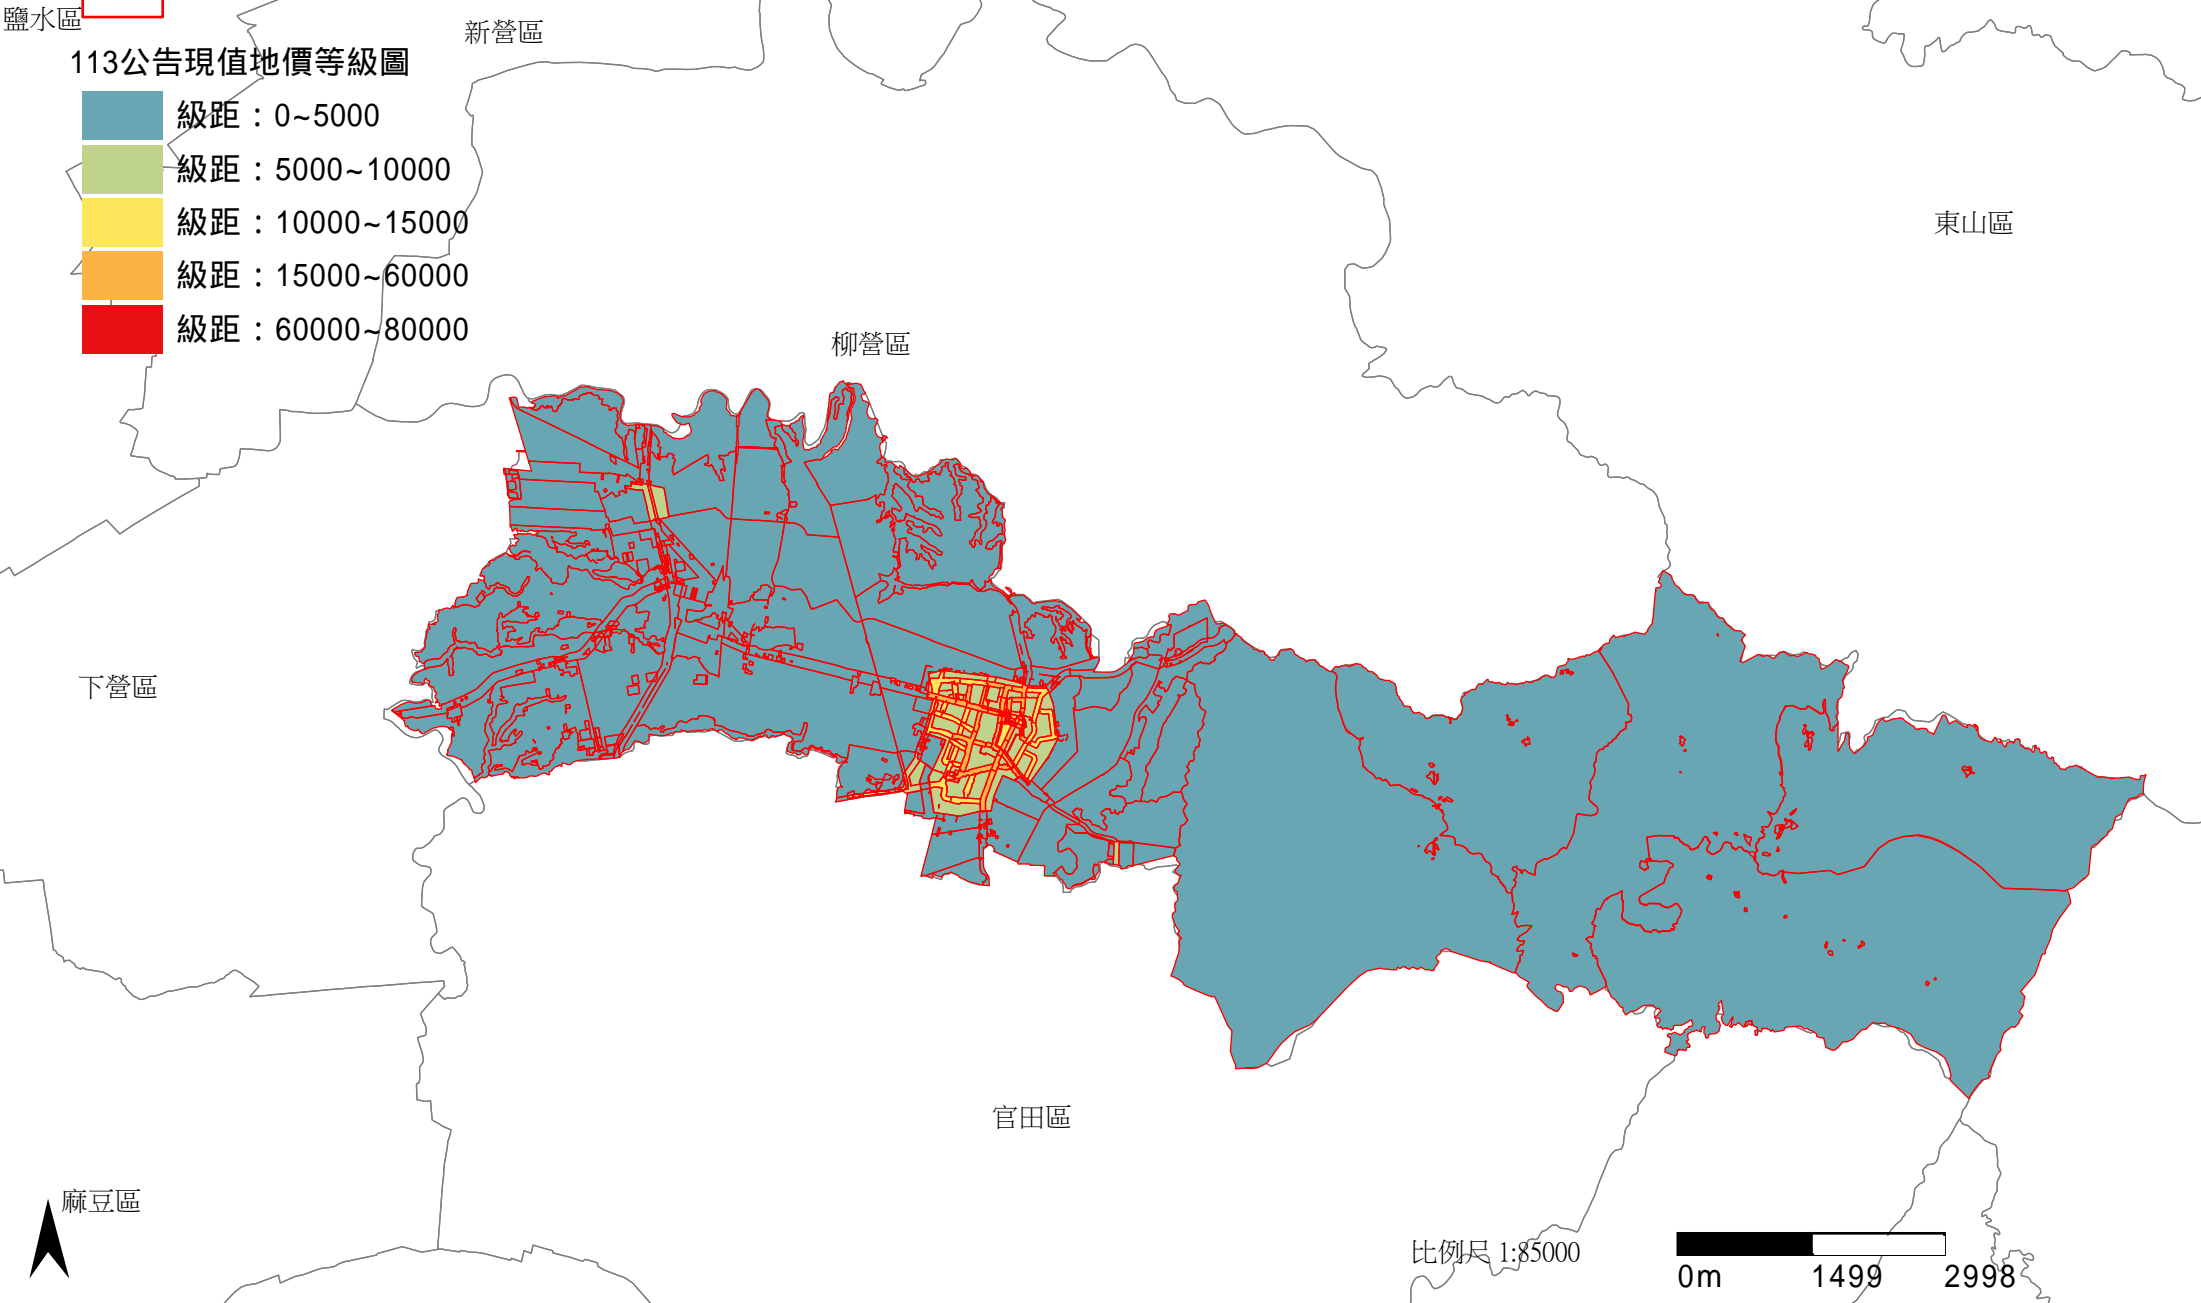

# 臺南市六甲區113年公告土地現值等級圖(+1.53%)

## 113年六甲區(17)暫存檔地價區段圖略圖

## 113公告現值地價等級圖

比例尺 1:85000