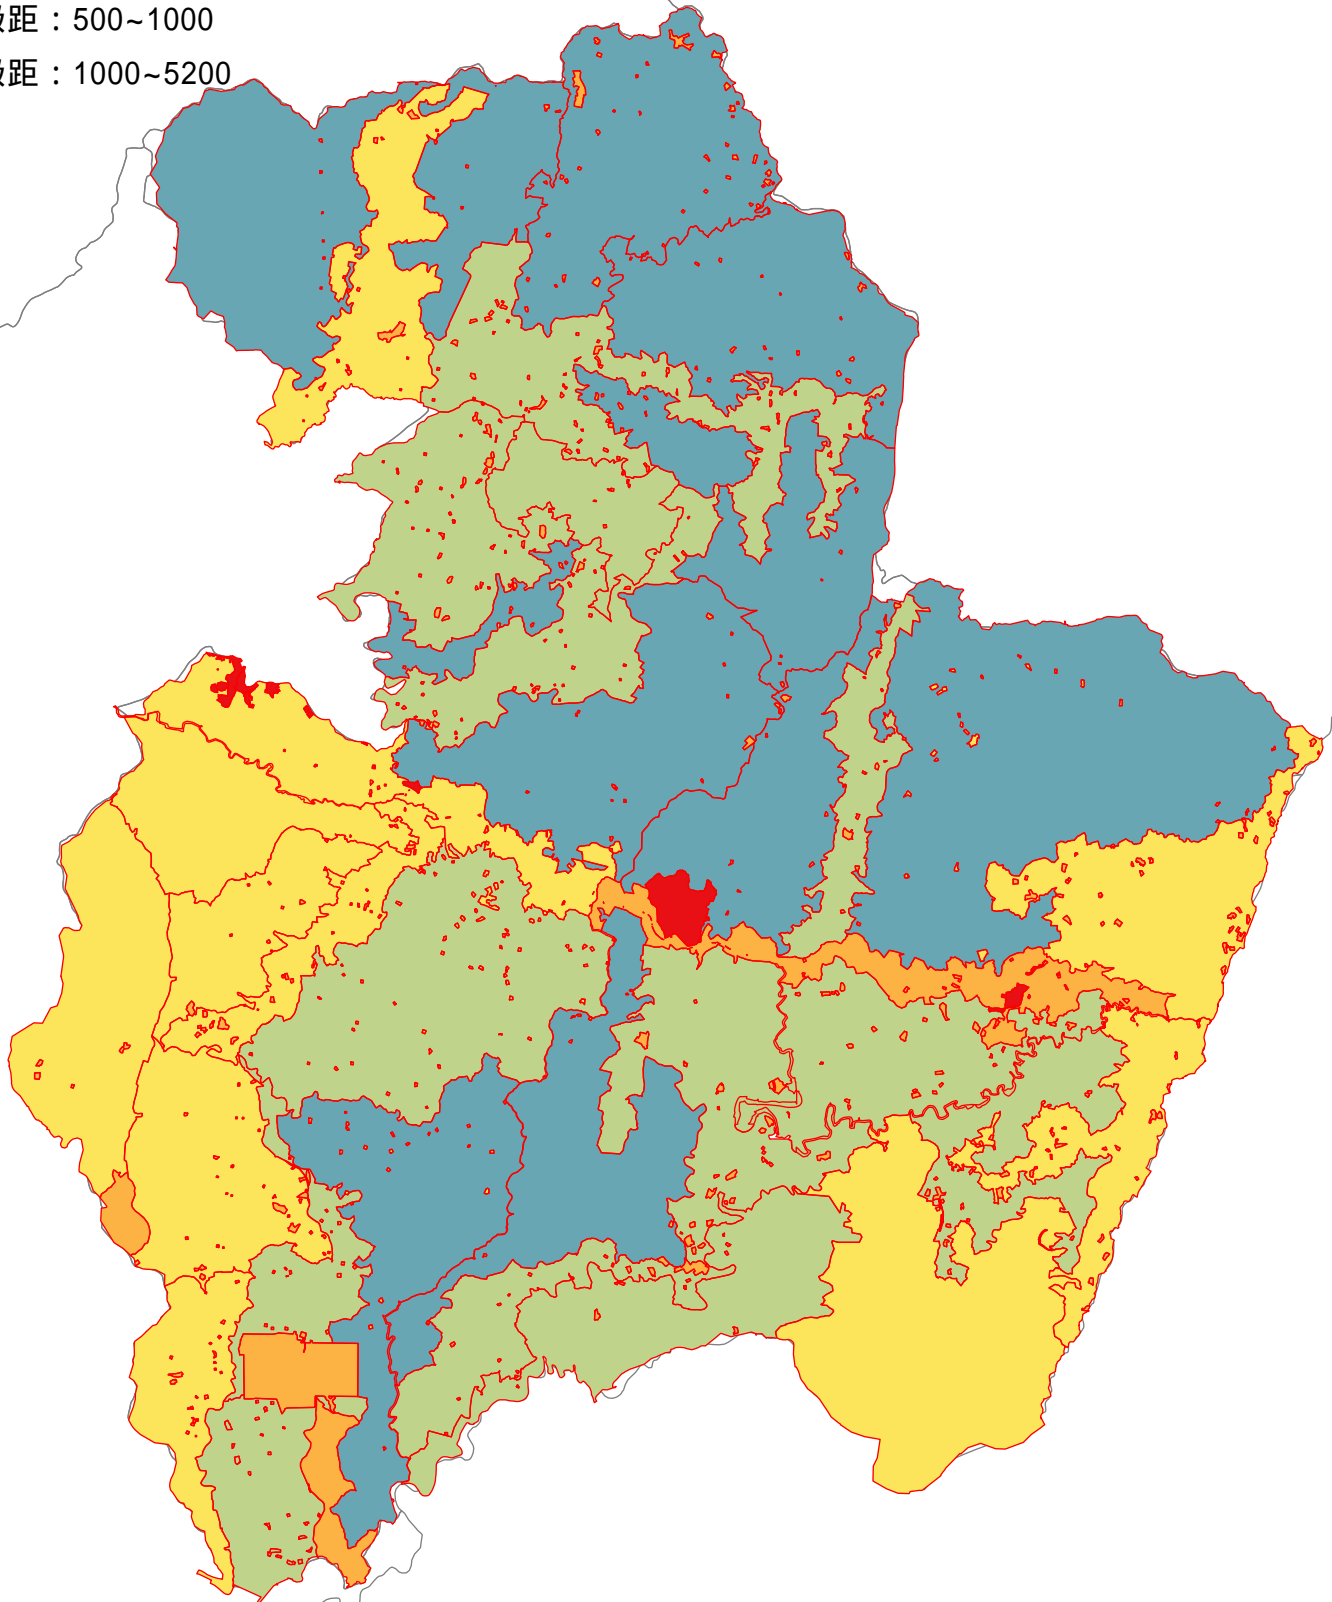

臺南市龍崎區113年公告土地現值等級圖(+0.31%)

新化區

113年龍崎區(35)暫存檔地價區段圖略圖

113公告現值地價等級圖

左鎮區

- 級距：0~250
- 級距：250~350
- 級距：350~500
- 級距：500~1000
- 級距：1000~5200

關廟區

比例尺 1:55000

0m 970 1940