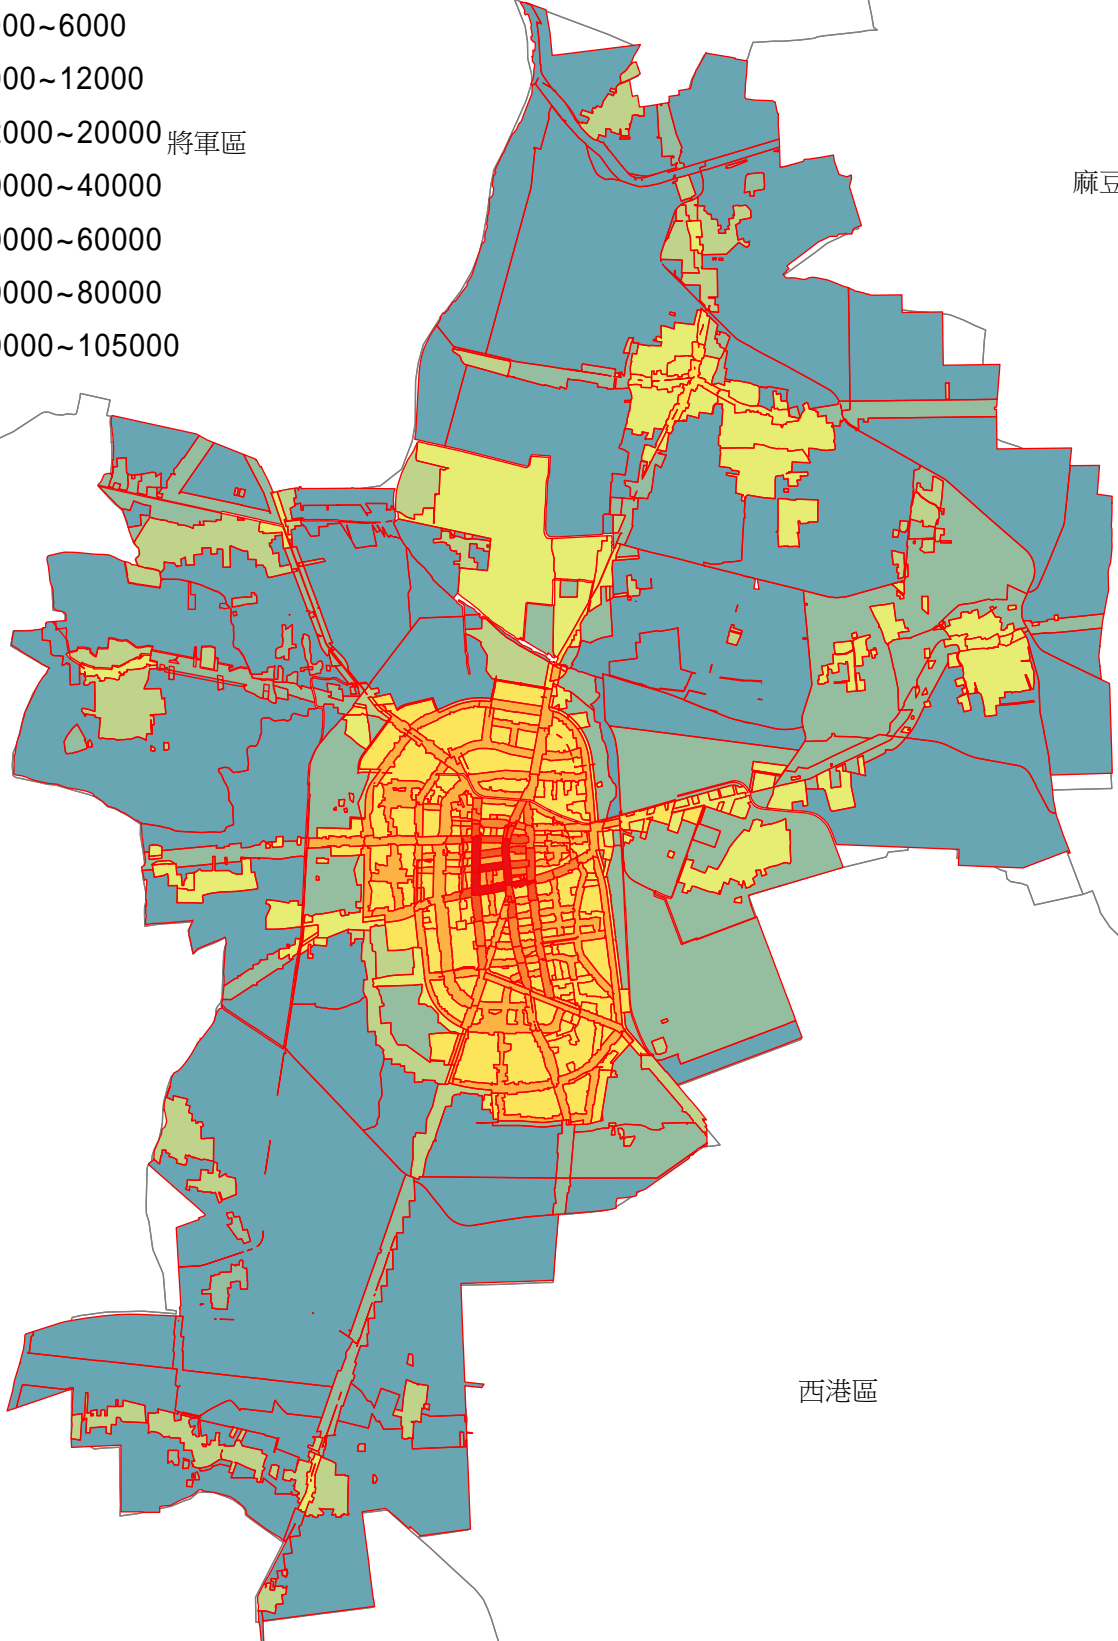

# 臺南市佳里區113年公告土地現值等級圖(+3.22%)

113年佳里區(20)暫存檔地價區段圖略圖

113公告現值地價等級圖

- 級距：0~2000
- 級距：2000~4000
- 級距：4000~6000
- 級距：6000~12000
- 級距：12000~20000
- 級距：20000~40000
- 級距：40000~60000
- 級距：60000~80000
- 級距：80000~105000

將軍區

學甲區

麻豆區

七股區

西港區

比例尺 1:50000