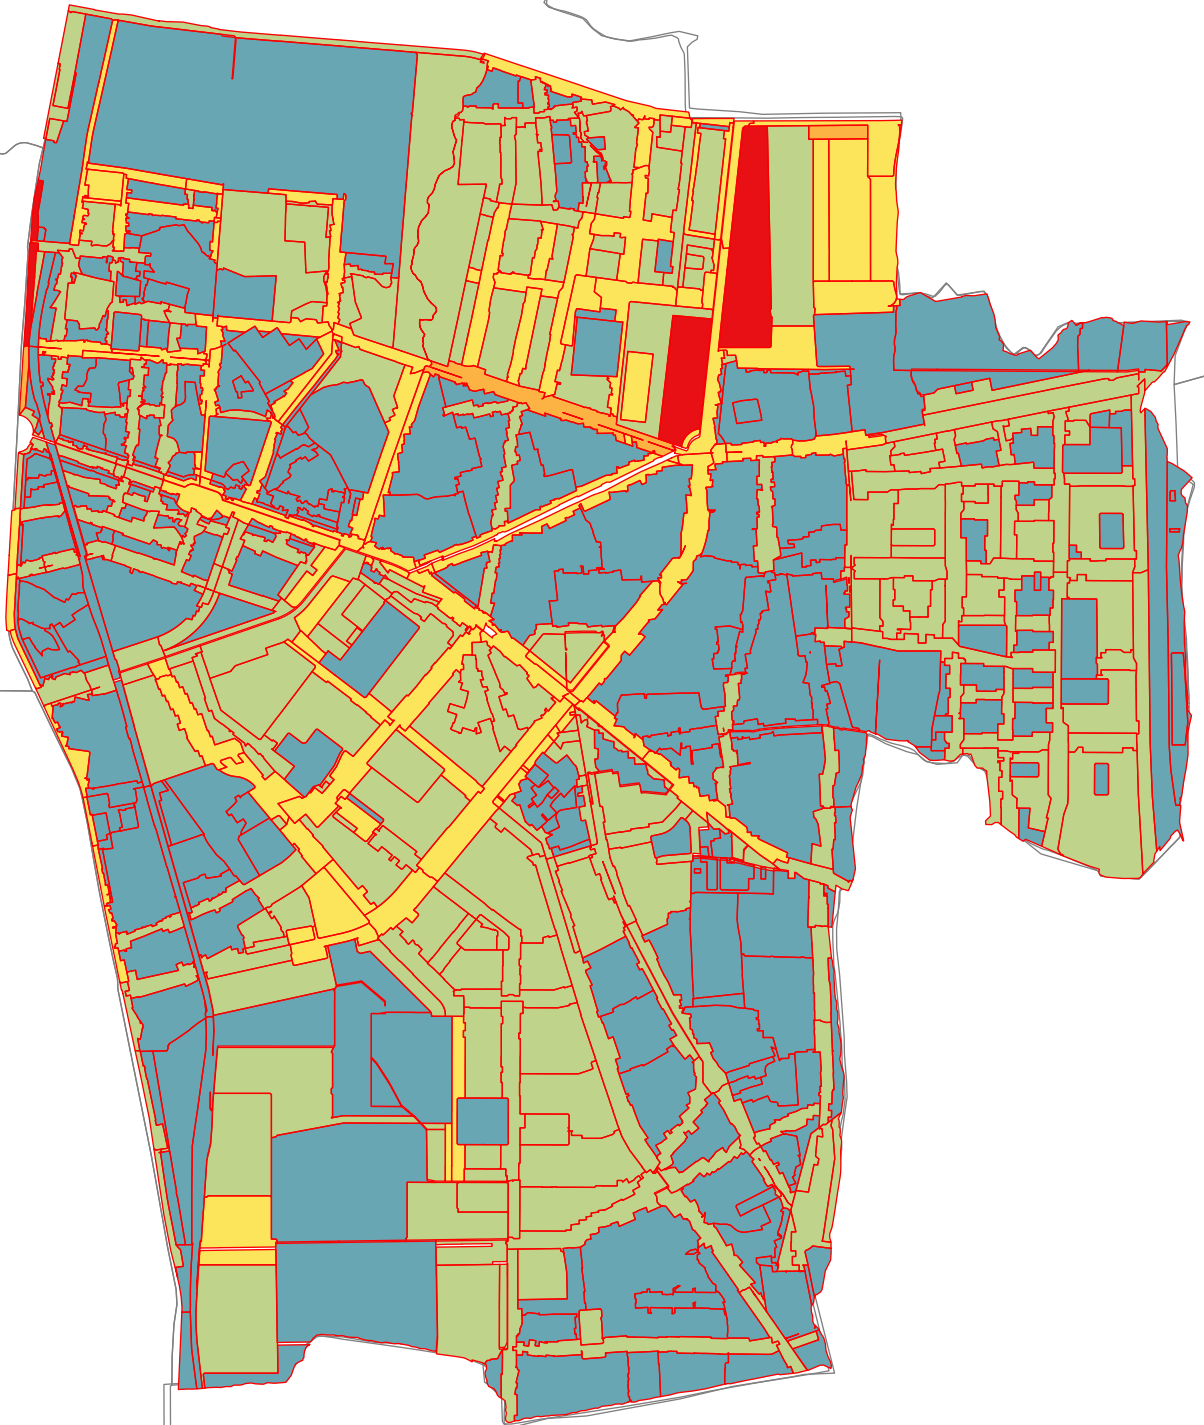

臺南市東區113年公告土地現值等級圖(+4.86%)

113年東區(01)暫存檔地價區段圖略圖

此區

113公告現值地價等級圖

- 級距：0~50000
- 級距：50000~100000
- 級距：100000~200000
- 級距：200000~220000
- 級距：220000~248000

比例尺 1:25000

0m 440 880