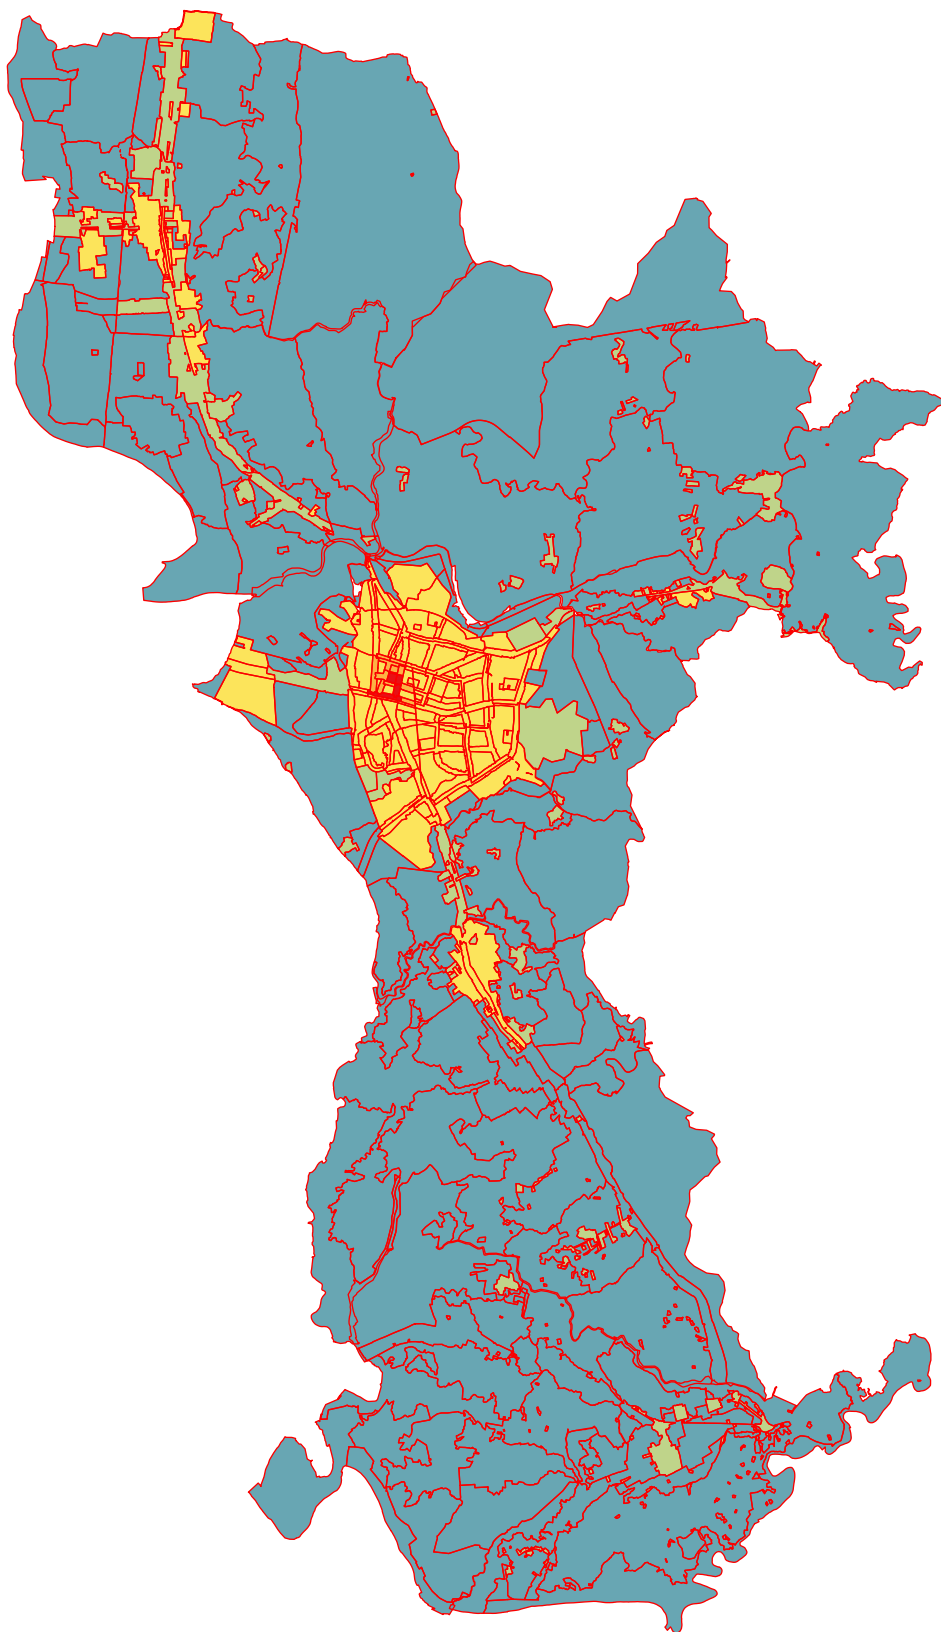

# 臺南市關廟區113年公告土地現值等級圖 (+1.87%)

113年關廟區(34)暫存檔地價區段圖略圖

113公告現值地價等級圖

- 級距：0~3000
- 級距：3000~8000
- 級距：8000~28000
- 級距：28000~48000
- 級距：48000~58000

比例尺 1:65000

0m 1146 2292