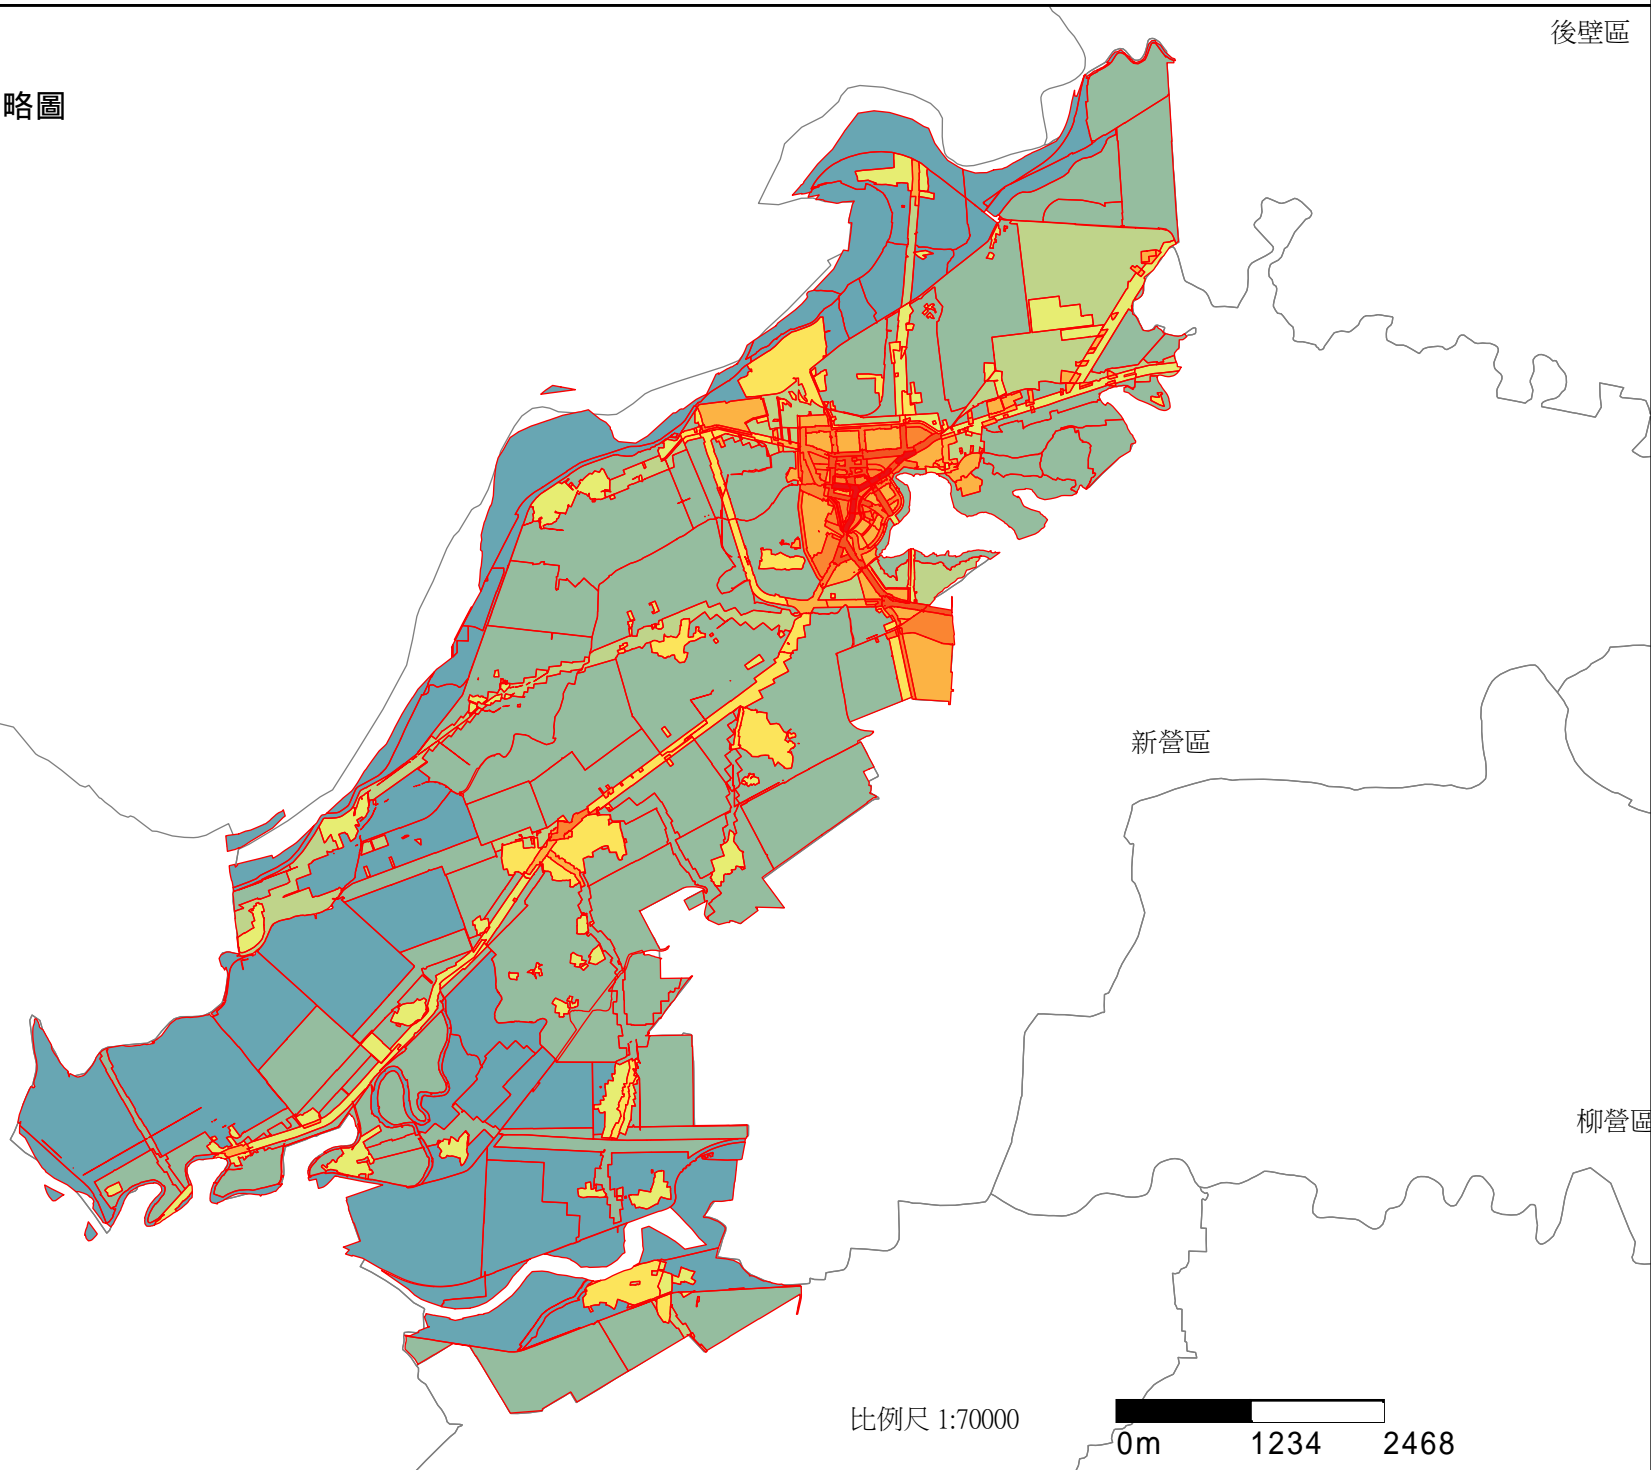

臺南市鹽水區113年公告土地現值等級圖(+1.04%)

後壁區

113年鹽水區(10)暫存檔地價區段圖略圖

113公告現值地價等級圖

新營區

柳營區

學甲區

比例尺 1:70000