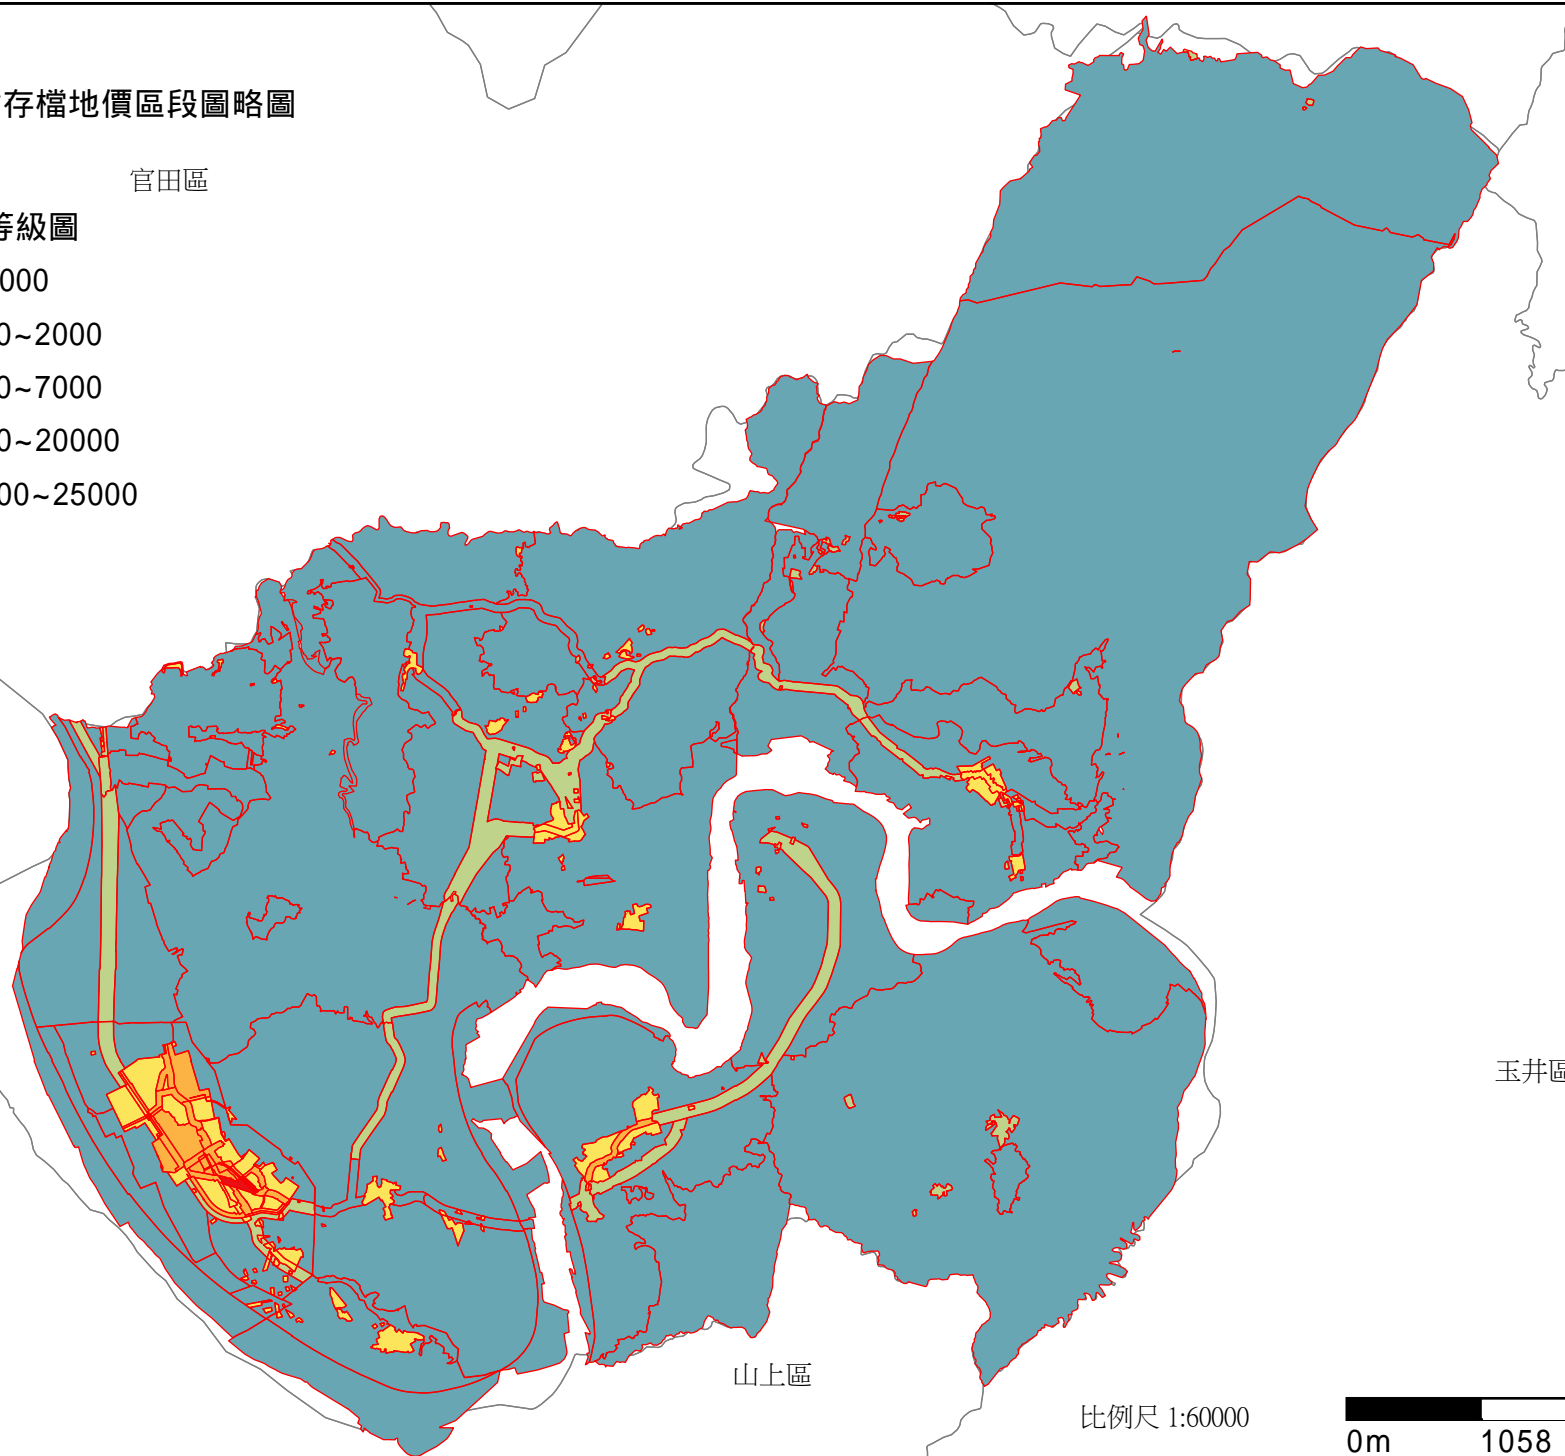

臺南市大內區113年公告土地現值等級圖(+1.50%)

113年大內區(19)暫存檔地價區段圖略圖

官田區

113公告現值地價等級圖

- 級距：0~1000
- 級距：1000~2000
- 級距：2000~7000
- 級距：7000~20000
- 級距：20000~25000

玉井區

山上區

比例尺 1:60000